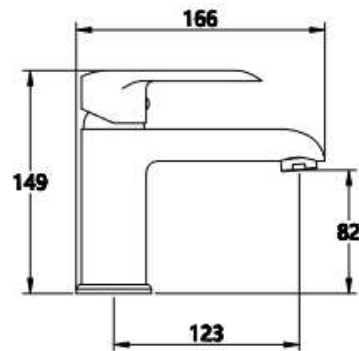

серия

HEAVY METAL

НОВИНКА

MDV35620
19506

Смеситель для умывальника Технические характеристики

- ▶ гарантия 7 лет
- ▶ материал корпуса: латунь
- ▶ цвет: хром
- ▶ установка на умывальник
- ▶ картридж Ju Teng Ø 35 мм
- ▶ стандарт подводки: 1/2"
- ▶ однозахватный, металлическая ручка
- ▶ низкий излив с поворотным аэратором Neoperl (без водосберегающей функции)
- ▶ нет гибкой подводки и донного клапана
- ▶ крепеж: железная пластина 2,5 мм + железный винт 70 мм-1шт + латунная гайка