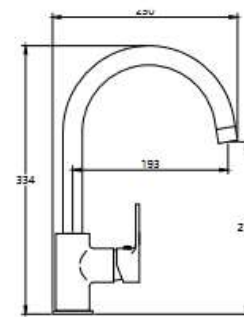

КОМПЛЕКТАЦИЯ Поставки:

- ▶ смеситель
- ▶ крепеж
- ▶ паспорт

MDV35753
19498

Смеситель с гигиеническим душем

Технические характеристики

- ▶ гарантия 7 лет
- ▶ встраиваемая часть, корпус: латунь
- ▶ наружная часть: нержавеющая сталь,
- ▶ цвет: хром
- ▶ установка в стену
- ▶ керамический картридж Wanhai Ø 35 мм
- ▶ стандарт подводки: 1/2"
- ▶ однозахватный, металлическая ручка
- ▶ гигиеническая лейка из пластика хромированная
- ▶ шланг 1,5 м двойной оплетки, нержавеющая сталь, хром