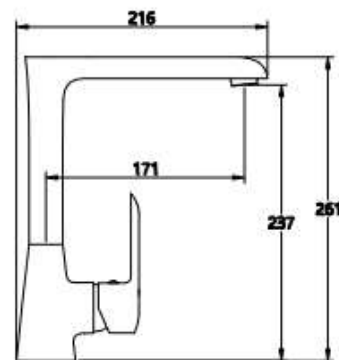

Смеситель для кухни

Технические характеристики

- гарантия 7 лет
- материал корпуса: латунь
- цвет: хром
- установка на мойку
- керамический картридж Wanhai Ø 35 мм
- стандарт подводки: 1/2"
- однозахватный, металлическая ручка
- высокий Г-излив, поворотный аэратор Neoperl
- нет гибкой подводки
- латунная гайка + ABS пластик черный