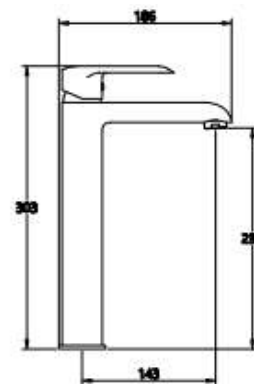

КОМПЛЕКТАЦИЯ ПОСТАВКИ:

 смеситель  крепеж  паспорт

MDV35621
19508

Смеситель для умывальника

Технические характеристики

- ▶ гарантия 7 лет
- ▶ материал корпуса: латунь
- ▶ цвет: хром
- ▶ установка на умывальник
- ▶ картридж Ju Teng Ø 35 мм
- ▶ стандарт подводки: 1/2"
- ▶ однозахватный, металлическая ручка
- ▶ высокий корпус с поворотным аэратором Neoperl (без водосберегающей функции)
- ▶ нет гибкой подводки и донного клапана
- ▶ крепеж: латунная гайка + ABS пластик черный