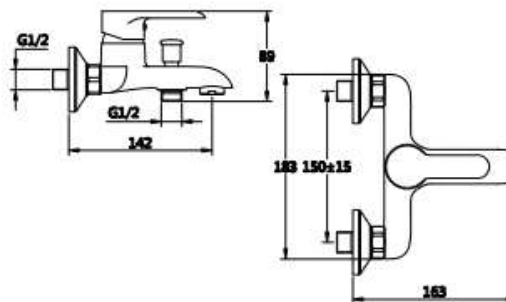

Смеситель для ванны и душа

Технические характеристики

- гарантия 7 лет
- материал корпуса: латунь
- цвет: хром
- установка на стену
- керамический картридж Wanhai Ø 35 мм
- однозахватный, металлическая ручка
- короткий излив
- керамический дивертор
- квадратная лейка 90x90 мм, 1 функция
- шланг 1,5 м двойной оплетки, нержавеющая сталь, хром
- крепеж: латунная гайка, латунные эксцентрики