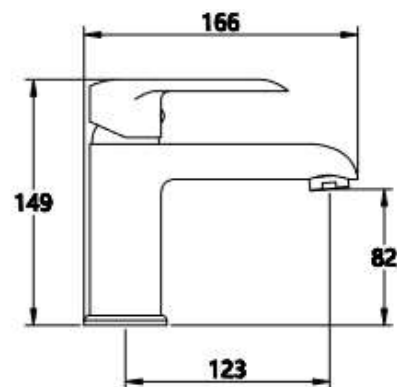

КОМПЛЕКТАЦИЯ ПОСТАВКИ:

 смеситель  крепеж  паспорт

 **MDV35620WT**
19516

Смеситель для умывальника

Технические характеристики

- ▶ гарантия 7 лет
- ▶ материал корпуса: латунь
- ▶ цвет: белый, хром
- ▶ установка на умывальник
- ▶ картридж Ju Teng Ø 35 мм
- ▶ стандарт подводки: 1/2"
- ▶ однозахватный, металлическая ручка
- ▶ низкий корпус с поворотным аэратором Neoregl (без водосберегающей функции)
- ▶ нет гибкой подводки и донного клапана
- ▶ крепеж: железная пластина 2,5 мм + железный винт 70 мм-1шт + латунная гайка