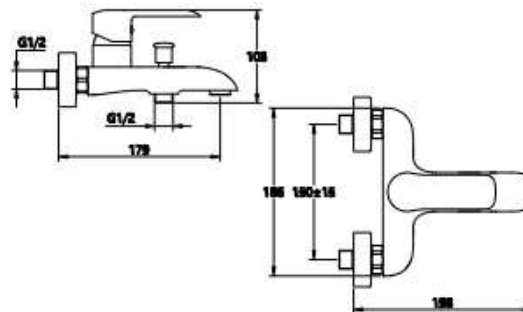

КОМПЛЕКТАЦИЯ ПОСТАВКИ:

смеситель

крепеж

паспорт

 **MDV35640**
19509

Смеситель для ванны и душа

Технические характеристики

- ▶ гарантия 7 лет
- ▶ материал корпуса: латунь
- ▶ цвет: хром
- ▶ установка на стену
- ▶ керамический картридж Wanhai Ø 35 мм
- ▶ однозахватный, металлическая ручка
- ▶ короткий излив
- ▶ керамический дивертор
- ▶ квадратная лейка 90x90 мм, 1 функция
- ▶ шланг 1,5 м двойной оплетки, нержавеющей сталь, хром
- ▶ крепеж: латунная гайка, латунные эксцентрики