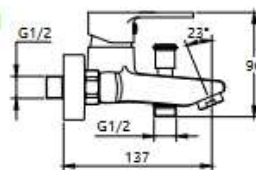

Смеситель для ванны и душа

Технические характеристики

- гарантия 7 лет
- материал корпуса: латунь
- цвет: хром
- установка на стену
- керамический картридж Wanhai Ø 35 мм
- однозахватный, металлическая ручка
- короткий излив
- керамический дивертор
- квадратная лейка 90x90 мм, 1 функция
- шланг 1,5 м двойной оплетки, нержавеющая сталь, хром
- крепеж: латунная гайка, латунные эксцентрики