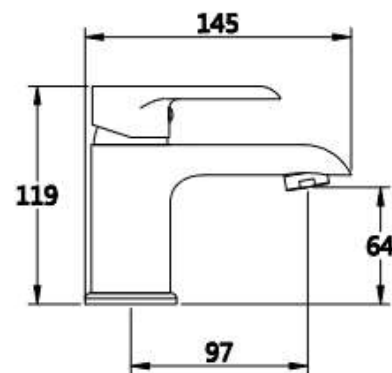

КОМПЛЕКТАЦИЯ ПОСТАВКИ:

смеситель

крепеж

паспорт