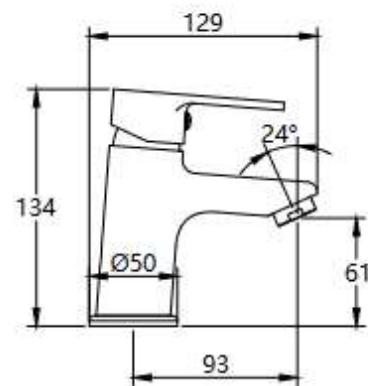

Смеситель для умывальника

Технические характеристики

- гарантия 7 лет
- материал корпуса: латунь
- цвет: хром
- установка на умывальник
- керамический картридж Wanhai Ø 35 мм
- стандарт подводки: 1/2"
- однозахватный, металлическая ручка
- излив с поворотным аэратором
- Neoperl (без водосберегающей функции)
- нет гибкой подводки и донного клапана
- крепеж: железная пластина 2,5 мм + железный винт 70 мм-1шт + латунная гайка