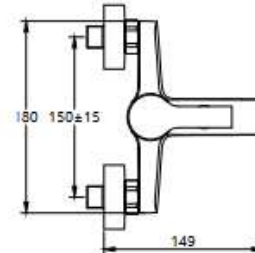

Смеситель для ванны и душа

Технические характеристики

- гарантия 7 лет
- материал корпуса: латунь
- цвет: хром
- установка на стену
- керамический картридж Wanhai Ø 35 мм
- однозахватный, металлическая ручка
- короткий излив
- керамический дивертор
- квадратная лейка 90x90 мм, 1 функция
- шланг 1,5 м двойной оплетки, нержавеющая сталь, хром
- крепеж: латунная гайка, латунные эксцентрики