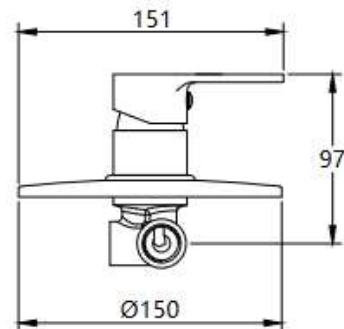

КОМПЛЕКТАЦИЯ Поставки:

- ▶ смеситель
- ▶ крепеж
- ▶ паспорт

MDV35753
19498

Смеситель с гигиеническим душем

Технические характеристики

- ▶ гарантия 7 лет
- ▶ встраиваемая часть, корпус: латунь
- ▶ наружная часть: нержавеющая сталь,
- ▶ цвет: хром
- ▶ установка в стену
- ▶ керамический картридж Wanhai Ø 35 мм
- ▶ стандарт подводки: 1/2"
- ▶ однозахватный, металлическая ручка
- ▶ гигиеническая лейка из пластика хромированная
- ▶ шланг 1,5 м двойной оплетки, нержавеющая сталь, хром