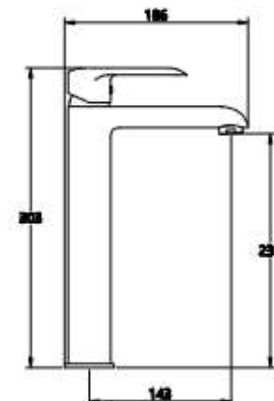

КОМПЛЕКТАЦИЯ ПОСТАВКИ:

смеситель

крепеж

паспорт

MDV35621BK
19513

Смеситель для умывальника

Технические характеристики

- ▶ гарантия 7 лет
- ▶ материал корпуса: латунь/цинковая ручка
- ▶ цвет: черный матовый
- ▶ установка на умывальник
- ▶ картридж Ju Teng Ø 35 мм
- ▶ стандарт подводки: 1/2"
- ▶ однозахватный, металлическая ручка
- ▶ высокий корпус с поворотным аэратором Neoperl (без водосберегающей функции)
- ▶ нет гибкой подводки и донного клапана
- ▶ крепеж: латунная гайка + ABS пластик черный