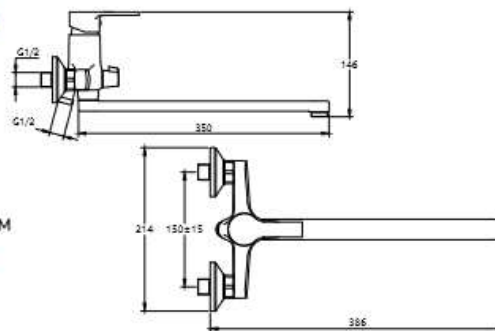

della vita

MDV35741
19496

Смеситель для ванны и душа

Технические характеристики

- ▶ гарантия 7 лет
- ▶ материал корпуса: латунь
- ▶ цвет: хром
- ▶ установка на стену
- ▶ керамический картридж Wanhai Ø 35 мм
- ▶ однозахватный, металлическая ручка
- ▶ длинный излив
- ▶ керамический дивертор
- ▶ квадратная лейка 90x90 мм, 1 функция
- ▶ шланг 1,5 м двойной оплетки, нержавеющая сталь, хром
- ▶ крепеж: латунная гайка, латунные эксцентрики