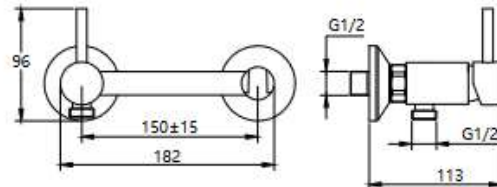

Смеситель с гигиеническим душем

Технические характеристики

- гарантия 7 лет
- материал корпуса: латунь
- цвет: хром
- установка на стену
- керамический картридж Wanhai Ø 25 мм
- стандарт подводки: 1/2"
- однозахватный, металлическая ручка
- гигиеническая лейка из пластика, хромированная
- шланг 1,5 м двойной оплетки, нержавеющая сталь, хром
- отражатели хром из нерж.стали - 2 шт., эксцентрики латунные - 2 шт.