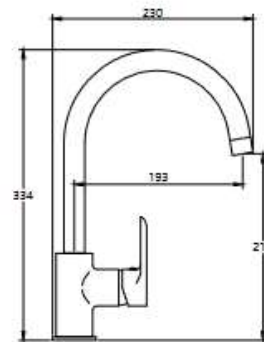

КОМПЛЕКТАЦИЯ ПСТАВКИ:

смеситель

крепеж

паспорт