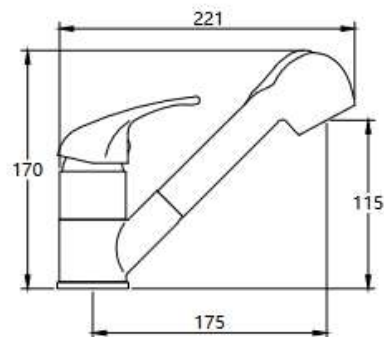

КОМПЛЕКТАЦИЯ ПСТАВКИ:

смеситель

крепеж

паспорт