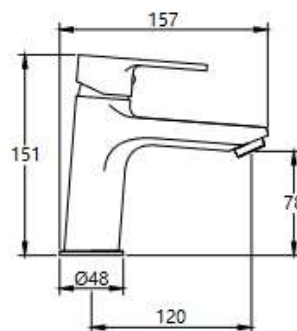

Смеситель для умывальника

Технические характеристики

- гарантия 7 лет
- материал корпуса: латунь
- цвет: хром
- установка на умывальник
- керамический картридж Wanhai Ø 35 мм
- стандарт подводки: 1/2"
- однозахватный, металлическая ручка
- излив с поворотным аэратором Neoperl (без водосберегающей функции)
- нет гибкой подводки и донного клапана
- крепеж: железная пластина 2,5 мм + железный винт 70 мм-1шт + латунная гайка

КОМПЛЕКТАЦИЯ ПОСТАВКИ:

смеситель

крепеж

паспорт

MDV35740

19494