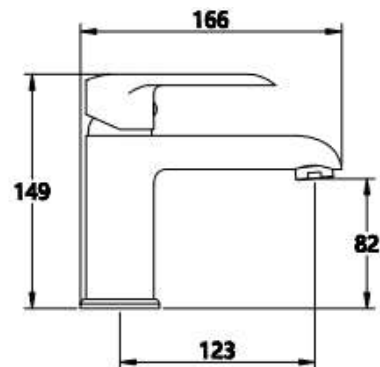

КОМПЛЕКТАЦИЯ ПОСТАВКИ:

смеситель

крепеж

паспорт

 **MDV35620BK**
19512

Смеситель для умывальника

Технические характеристики

- ▶ гарантия 7 лет
- ▶ материал корпуса: латунь
- ▶ цвет: черный матовый
- ▶ установка на умывальник
- ▶ картридж Ju Teng Ø 35 мм
- ▶ стандарт подводки: 1/2"
- ▶ однозахватный, металлическая ручка
- ▶ низкий корпус с поворотным аэратором Neoregl (без водосберегающей функции)
- ▶ нет гибкой подводки и донного клапана
- ▶ крепеж: железная пластина 2,5 мм + железный винт 70 мм-1шт + латунная гайка