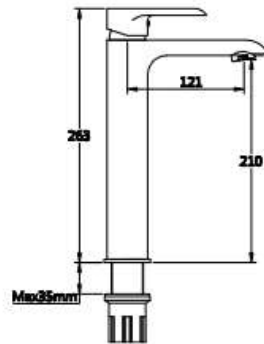

КОМПЛЕКТАЦИЯ ПОСТАВКИ:

смеситель

крепеж

паспорт

MDV35521
19521

Смеситель для умывальника

Технические характеристики

- ▶ гарантия 7 лет
- ▶ материал корпуса: латунь
- ▶ цвет: хром
- ▶ установка на умывальник
- ▶ картридж Ju Teng Ø 35 мм
- ▶ стандарт подводки: 1/2"
- ▶ однозахватный, металлическая ручка
- ▶ высокий корпус с поворотным аэратором Neoperl (без водосберегающей функции)
- ▶ нет гибкой подводки и донного клапана
- ▶ крепеж: латунная гайка + ABS пластик черный