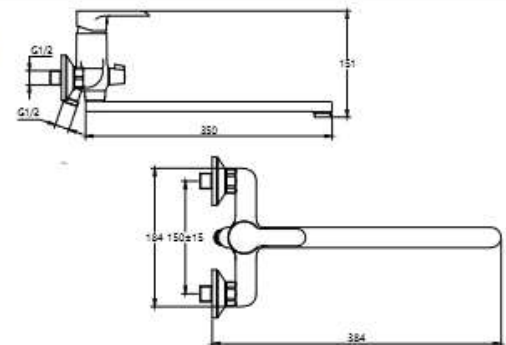

КОМПЛЕКТАЦИЯ ПОСТАВКИ:

 **MDV35541**
19524

Смеситель для ванны и душа

Технические характеристики

- ▶ гарантия 7 лет
- ▶ материал корпуса: латунь
- ▶ цвет: хром
- ▶ установка на стену
- ▶ керамический картридж Wanhai Ø 35 мм
- ▶ однозахватный, металлическая ручка
- ▶ длинный излив 35 см
- ▶ керамический дивертор
- ▶ квадратная лейка 90x90 мм, 1 функция
- ▶ шланг 1,5 м двойной оплетки, нержавеющая сталь, хром
- ▶ крепеж: латунная гайка, латунные эксцентрики