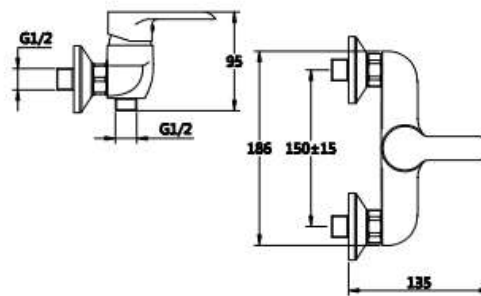

КОМПЛЕКТАЦИЯ ПОСТАВКИ:

смеситель

крепеж

паспорт

MDV35550
19522

Смеситель для душа

Технические характеристики

- ▶ гарантия 7 лет
- ▶ материал корпуса: латунь
- ▶ цвет: хром
- ▶ установка на стену
- ▶ керамический картридж Wanhai Ø 35 мм
- ▶ однозахватный, металлическая ручка
- ▶ без излива
- ▶ квадратная лейка 90x90 мм, 1 функция
- ▶ шланг 1,5 м двойной оплетки, нержавеющая сталь, хром
- ▶ крепеж: латунная гайка, латунные эксцентрики