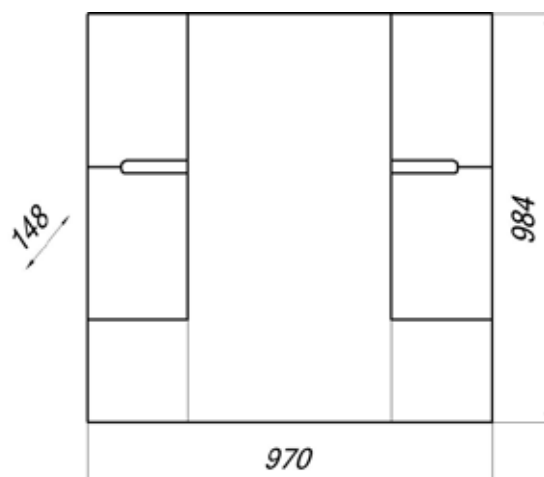

*Умывальник для тумбы заказывается отдельно.

Весь ассортимент умывальников для мебели Melodia della vita представлен на стр. 111

MFR79677WT
79677

Шкаф-зеркало Сиэтл 90

- ▶ размер, мм: 970x148x984
- ▶ материал: МДФ/ ЛДСП
- ▶ цвет: белый
- ▶ вес изделия, кг: 17,750
- ▶ наличие подсветки: да
- ▶ наличие доводчиков: да

MFR79675WT
79675

Тумба Сиэтл 90 с 2 ящиками

- ▶ размер, мм: 898x448x800
- ▶ материал: МДФ/ЛДСП
- ▶ цвет: белый
- ▶ вес изделия, кг: 41,950
- ▶ наличие доводчиков: да
- ▶ тип монтажа: напольный
- ▶ модель умывальника: Сото 90*