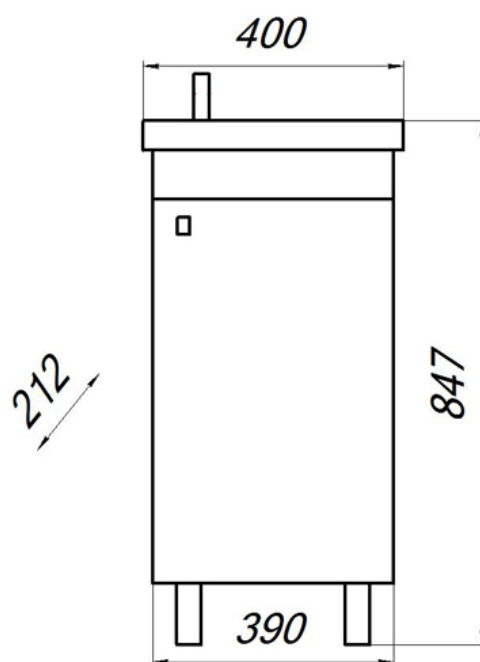

Тумба Ливиньо 60

- ▶ размер, мм: 555x350x845
- ▶ материал: МДФ/ЛДСП
- ▶ цвет: белый
- ▶ вес изделия, кг: 16,250
- ▶ наличие доводчиков: нет
- ▶ тип монтажа: напольный
- ▶ модель умывальника: Элегия 60*

- ▶ размер, мм: 390x212x847
- ▶ материал: ЛДСП
- ▶ цвет: белый
- ▶ вес изделия, кг: 12,850
- ▶ наличие доводчиков: нет
- ▶ тип монтажа: напольный
- ▶ модель умывальника: Сото 40*

*Умывальник для тумбы заказывается отдельно.