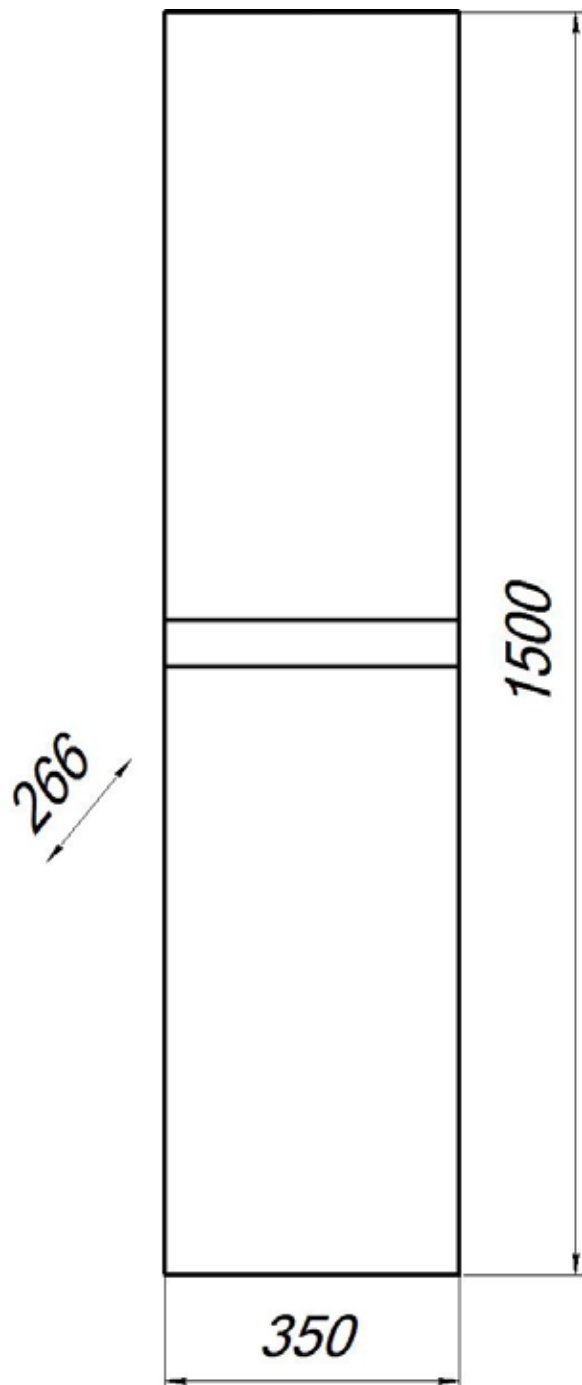

MFR79684WT
79684

Шкаф-зеркало Бостон 70

- ▶ размер, мм: 700x120x800
- ▶ материал: ЛДСП, стекло
- ▶ цвет: белый
- ▶ вес изделия, кг: 16,0
- ▶ наличие подсветки: нет
- ▶ наличие доводчиков: нет

MFR79686WT
79686

Шкаф-зеркало Бостон 80

- ▶ размер, мм: 800x120x800
- ▶ материал: ЛДСП, стекло
- ▶ цвет: белый
- ▶ вес изделия, кг: 21,0
- ▶ наличие подсветки: нет
- ▶ наличие доводчиков: нет

MFR79686WT
79686

Шкаф-зеркало Бостон 105