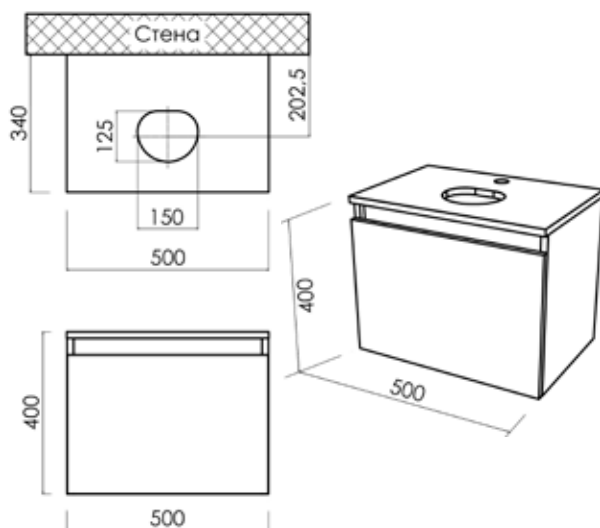

- размер, мм: 500x340x400
- материал: ЛДСП
- цвет: белый, дуб бардолино
- тип монтажа: подвесной
- вес изделия, кг: 13,0
- наличие доводчиков: да
- тип монтажа: подвесной