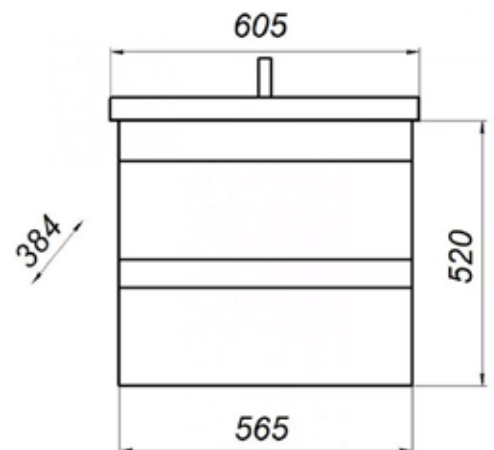

ДАЛЛАС

MFR79624BT
79624

Зеркало Модерн/Даллас 60

- ▶ размер, мм: 600x126x700
- ▶ материал: основание из ЛДСП
- ▶ цвет: бетон светлый
- ▶ вес изделия, кг: 11,250
- ▶ наличие подсветки: нет

MFR79625BT
79625

Зеркало Модерн/Даллас 70

- ▶ размер, мм: 666x126x629
- ▶ материал: основание из ЛДСП
- ▶ цвет: бетон светлый
- ▶ вес изделия, кг: 11,250
- ▶ наличие подсветки: нет

MFR79649BT
79649

Тумба Даллас 60 с 2 ящиками

- ▶ размер, мм: 565x384x520
- ▶ материал: МДФ/ЛДСП
- ▶ цвет: бетон светлый
- ▶ вес изделия, кг: 25,500
- ▶ наличие доводчиков: нет
- ▶ тип монтажа: подвесной
- ▶ модель умывальника: Фостер 60*

*Умывальник для тумбы заказывается отдельно.