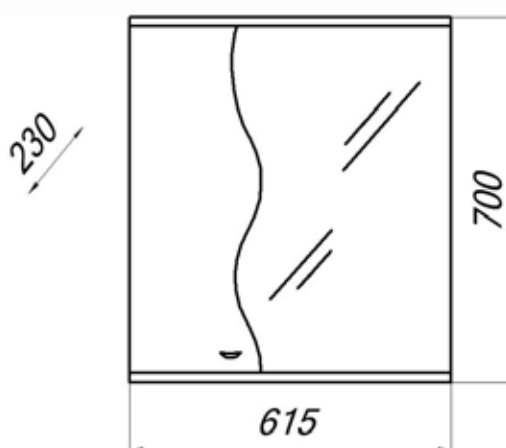

MFR79410WT
79410

Шкаф-зеркало Флокс 60С правый

- размер, мм: 615x230x700
- материал: МДФ/ЛДСП
- цвет: белый
- вес изделия, кг: 14,790
- наличие подсветки: да
- наличие доводчиков: нет

MFR79325WT
79325

Шкаф-зеркало Флокс 60С левый

- размер, мм: 615x230x700
- материал: МДФ/ЛДСП
- цвет: белый
- вес изделия, кг: 14,0
- наличие подсветки: да
- наличие доводчиков: нет

MFR79427WT
79427

Тумба Флокс 55 с 3 ящиками

- размер, мм: 500x306x830
- материал: МДФ/ЛДСП
- цвет: белый
- вес изделия, кг: 18,250
- наличие доводчиков: нет
- тип монтажа: напольный
- модель умывальника: Уют 55*

*Умывальник для тумбы заказывается отдельно.

Весь ассортимент умывальников для мебели Melodia della vita представлен на стр. 111