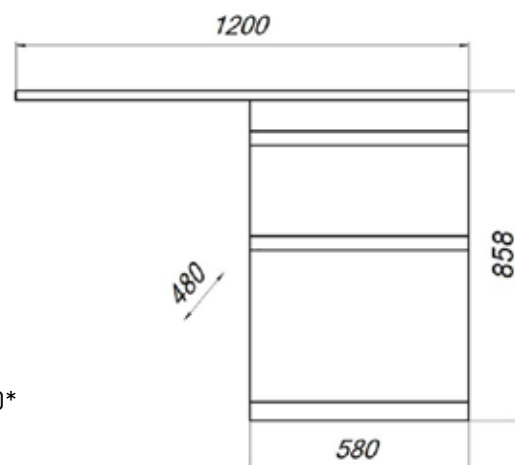

MFR79602WT
77602

Тумба Модерн 480

- ▶ размер, мм: 480x480x858
- ▶ материал: МДФ, ЛДСП
- ▶ цвет: белый
- ▶ вес изделия, кг: 22,500
- ▶ наличие доводчиков: нет
- ▶ тип монтажа: напольный
- ▶ модель умывальника: Даллас-1100*

MFR79610WT
77610

Зеркало Модерн 1200

- ▶ размер, мм: 1200x20x800
- ▶ материал: ЛДСП, стекло
- ▶ цвет: белый
- ▶ вес изделия, кг: 16,0
- ▶ наличие подсветки: нет

MFR79605WT
77605

Тумба Модерн 580 с 2 ящиками

- ▶ размер, мм: 580x480x858
- ▶ материал: МДФ, ЛДСП
- ▶ цвет: белый
- ▶ вес изделия, кг: 24,500
- ▶ наличие доводчиков: нет
- ▶ тип монтажа: напольный
- ▶ модель умывальника: Даллас-1200*

MFR79604WT
77604