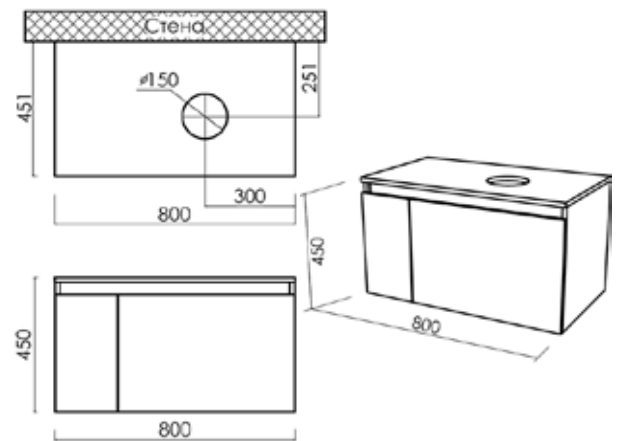

- ▶ размер, мм: 800x451x450
- ▶ материал: ЛДСП
- ▶ цвет: белый, бетон
- ▶ вес изделия, кг: 26,15
- ▶ наличие доводчиков: да
- ▶ тип монтажа: подвесной

*Умывальник может быть подобран любой накладной соответствующего столешнице размера в круглом, овальном или прямоугольном исполнении