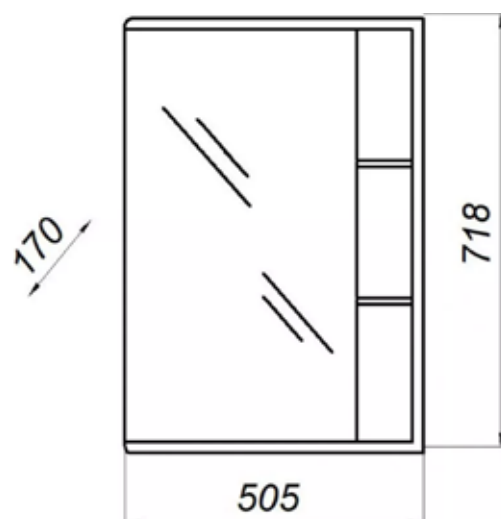

*Умывальник для тумбы заказывается отдельно.

Весь ассортимент умывальников для мебели Melodia della vita представлен на стр. 111

ПИОН

MFR79428WT
79428

Зеркало Пион 50

- ▶ размер, мм: 505x170x718
- ▶ материал: МДФ/ЛДСП
- ▶ цвет: белый
- ▶ вес изделия, кг: 9,970
- ▶ наличие подсветки: нет

MFR79327WT
79327

Шкаф-зеркало Пион 60С симметричный

- ▶ размер, мм: 615x230x700
- ▶ материал: МДФ/ЛДСП
- ▶ цвет: белый
- ▶ вес изделия, кг: 11,300
- ▶ наличие подсветки: да
- ▶ наличие доводчиков: нет

MFR79326WT
79326