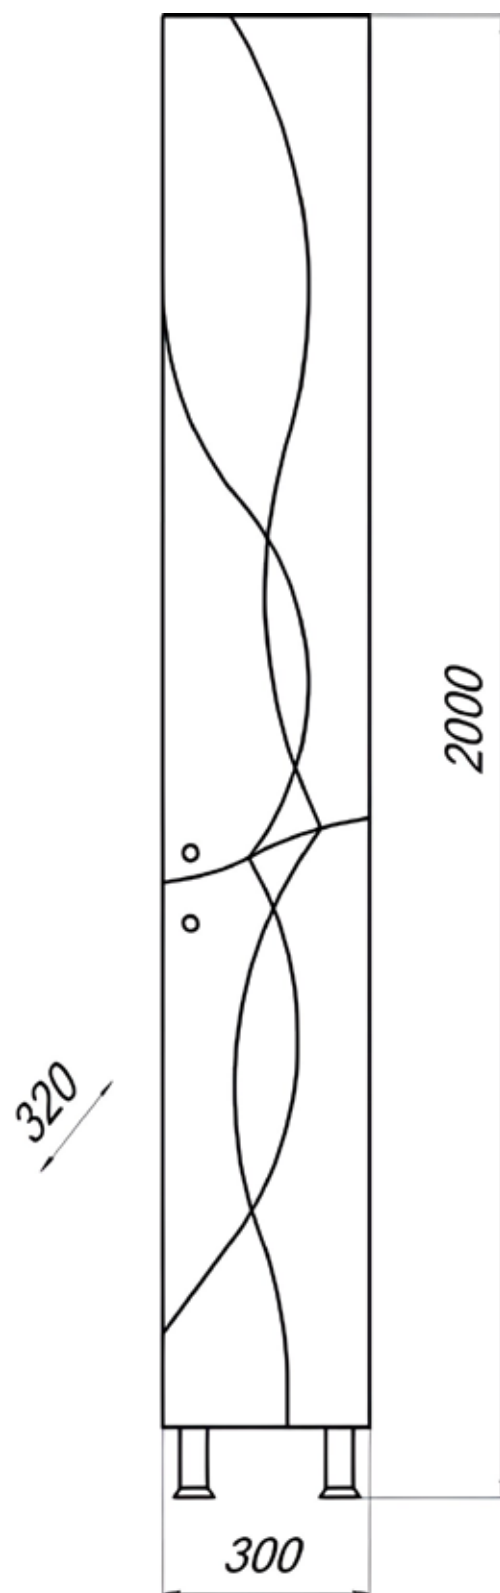

- ▶ размер, мм: 390x212x847
- ▶ материал: ЛДСП
- ▶ цвет: белый
- ▶ вес изделия, кг: 12,850
- ▶ наличие доводчиков: нет
- ▶ тип монтажа: напольный
- ▶ модель умывальника: Сото 40*

*Умывальник для тумбы заказывается отдельно.