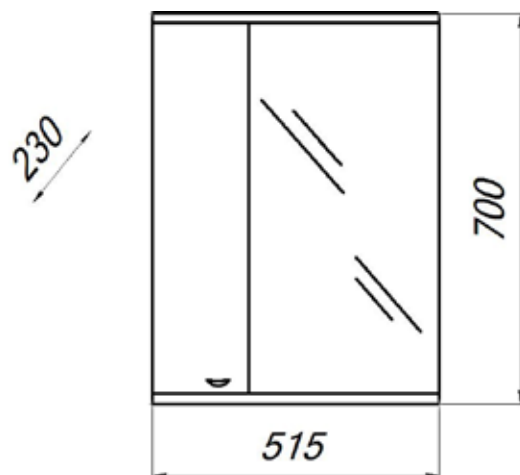

- размер, мм: 515x230x700
- материал: МДФ/ЛДСП
- цвет: белый
- вес изделия, кг: 15,490
- наличие подсветки: да
- наличие доводчиков: нет