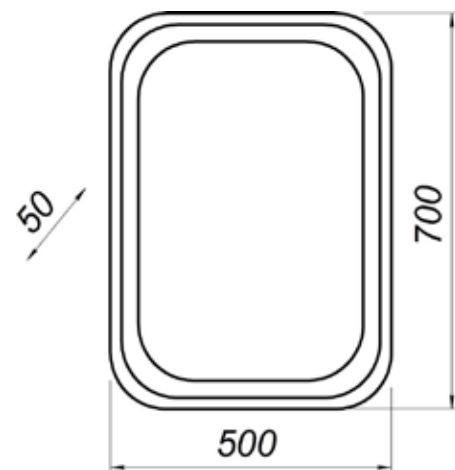

- размер, мм: 500x50x700
- материал: стекло
- цвет: белый
- вес изделия, кг: 4,150
- наличие подсветки: да