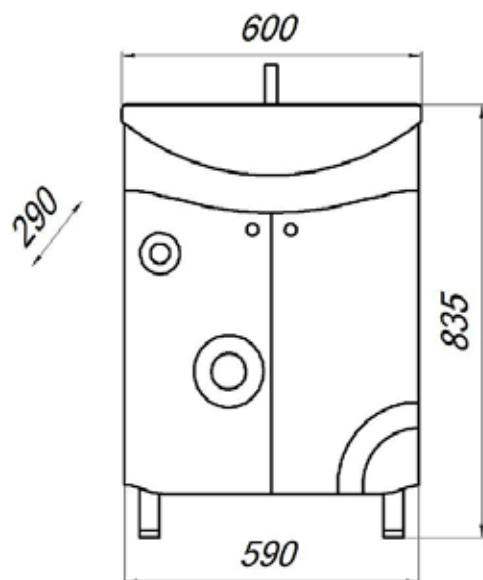

- ▶ размер, мм: 590x290x835
- ▶ материал: МДФ/ ЛДСП
- ▶ цвет: белый
- ▶ вес изделия, кг: 14,800
- ▶ наличие доводчиков: нет
- ▶ тип монтажа: напольный
- ▶ модель умывальника: Уют 60*

*Умывальник для тумбы заказывается отдельно.