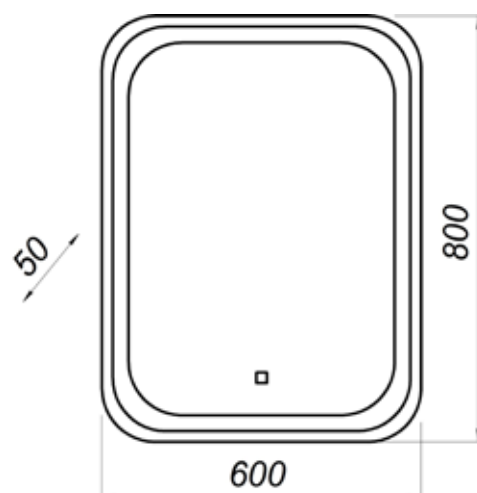

MFR14761WT
14761

Зеркало Альта Unlite 50 LED без сенсора

- ▶ размер, мм: 500x50x700
- ▶ материал: стекло
- ▶ цвет: белый
- ▶ вес изделия, кг: 4,150
- ▶ наличие подсветки: да

MFR14760WT
14760

Зеркало Альта Universal 60 с сенсорным выключателем

- ▶ размер, мм: 600x50x800
 - ▶ материал: стекло
 - ▶ цвет: венге
 - ▶ вес изделия, кг: 5,500
 - ▶ наличие подсветки: да
- * может крепиться к стене как вертикально, так и горизонтально

MFR14762WT
14762