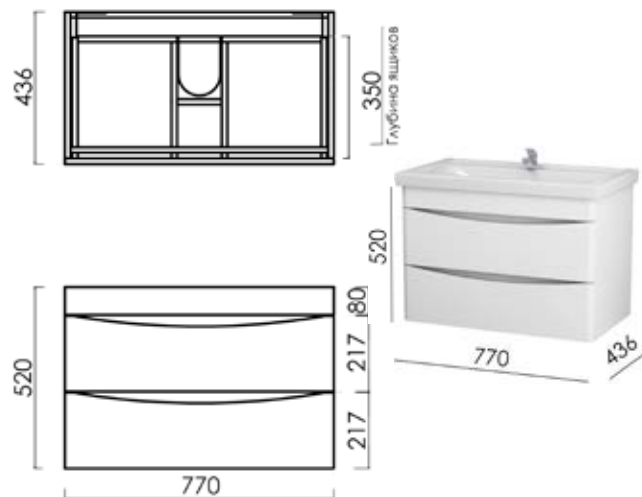

*Умывальник для тумбы заказывается отдельно.

Весь ассортимент умывальников для мебели Melodia della vita представлен на стр. 111