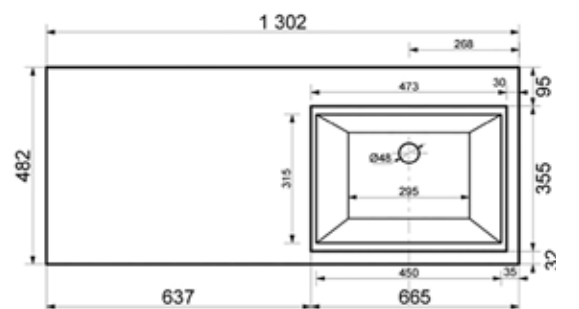

MFR79594WT
77594

Умывальник Даллас - 1200

- размер, мм: 1202x482x145
- материал: литевой мрамор
- цвет: белый
- вес изделия, кг: 27,0
- расположение чаши: слева

MFR79595WT
77595

Умывальник Даллас - 1200

- размер, мм: 1202x482x145
- материал: литевой мрамор
- цвет: белый
- вес изделия, кг: 27,0
- расположение чаши: справа

MFR79596WT
77596

Умывальник Даллас - 1300

- размер, мм: 1302x482x145
- материал: литевой мрамор
- цвет: белый
- вес изделия, кг: 29,160
- расположение чаши: слева

MFR79597WT
77597

Умывальник Даллас - 1300

- размер, мм: 1302x482x145
- материал: литевой мрамор
- цвет: белый
- вес изделия, кг: 29,160
- расположение чаши: справа