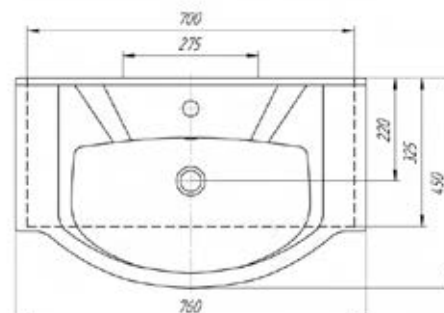

89460 / 89470

Умывальник Фостер 60 / 70

- размер, мм: 605x405x185 / 705x460x195
- бренд: Kirovit
- тип умывальника: мебельный
- материал: сантехническая керамика
- цвет: белый
- вес изделия, кг: 12,500 / 17,500

89474

Умывальник Элеганс 65

- размер, мм: 660/620x440x155
- бренд: ROSA
- тип умывальника: мебельный
- материал: сантехническая керамика
- цвет: белый
- вес изделия, кг: 15,430

103543

Умывальник Элеганс 750

- размер, мм: 760/700x450x195
- бренд: Kirovit
- тип умывальника: мебельный
- материал: сантехническая керамика
- цвет: белый
- вес изделия, кг: 18,100

103544

Умывальник Элеганс 850

- размер, мм: 875/835x455x200
- бренд: Kirovit
- тип умывальника: мебельный
- материал: сантехническая керамика
- цвет: белый
- вес изделия, кг: 19,700