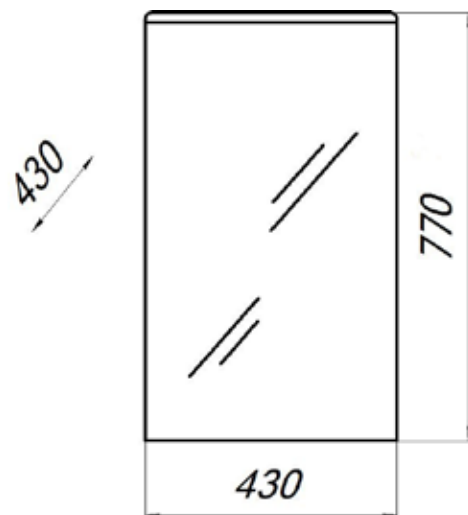

*Умывальник для тумбы заказывается отдельно.

Весь ассортимент умывальников для мебели Melodia della vita представлен на стр. 111

MFR79562WT
79562

Шкаф-зеркало Гладиолус 45С

- ▶ размер, мм: 430x430x770
- ▶ материал: ЛДСП
- ▶ цвет: белый
- ▶ вес изделия, кг: 19,740
- ▶ наличие подсветки: нет
- ▶ наличие доводчиков: нет
- ▶ тип монтажа: напольный