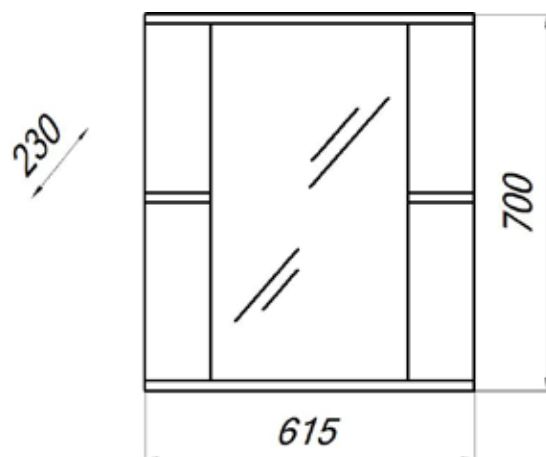

*Умывальник для тумбы заказывается отдельно.

Весь ассортимент умывальников для мебели Melodia della vita представлен на стр. 111

ПИОН

MFR79428WT
79428

Зеркало Пион 50

- ▶ размер, мм: 505x170x718
- ▶ материал: МДФ/ЛДСП
- ▶ цвет: белый
- ▶ вес изделия, кг: 9,970
- ▶ наличие подсветки: нет

MFR79327WT
79327

Шкаф-зеркало Пион 60С симметричный

- ▶ размер, мм: 615x230x700
- ▶ материал: МДФ/ЛДСП
- ▶ цвет: белый
- ▶ вес изделия, кг: 11,300
- ▶ наличие подсветки: да
- ▶ наличие доводчиков: нет

MFR79326WT
79326