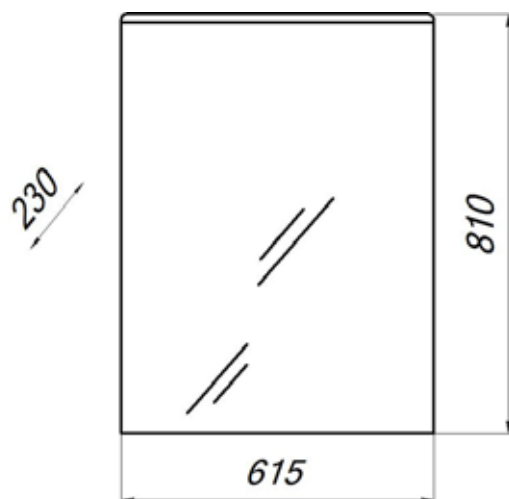

*Умывальник для тумбы заказывается отдельно.

Весь ассортимент умывальников для мебели Melodia della vita представлен на стр. 111

MFR79627SO
79627

Шкаф-пенал Сиэтл 35

- ▶ размер, мм: 350x266x1500
- ▶ материал: МДФ/ЛДСП
- ▶ цвет: дуб сонома
- ▶ вес изделия, кг: 21,450
- ▶ наличие доводчиков: да
- ▶ тип монтажа: подвесной

MFR79475WT
79475

Шкаф-зеркало Модерн/Сиэтл 60С

- ▶ размер, мм: 615x230x810
- ▶ материал: МДФ/ЛДСП
- ▶ цвет: белый
- ▶ вес изделия, кг: 20,700
- ▶ наличие подсветки: да
- ▶ наличие доводчиков: нет

MFR79676WT
79676

Шкаф-зеркало Сиэтл 70/80

- ▶ размер, мм: 777x148x577
- ▶ материал: МДФ/ ЛДСП
- ▶ цвет: белый
- ▶ вес изделия, кг: 12,050
- ▶ наличие подсветки: да
- ▶ наличие доводчиков: да

MFR79672WT
79672

Тумба Сиэтл 60 с 1 ящиком