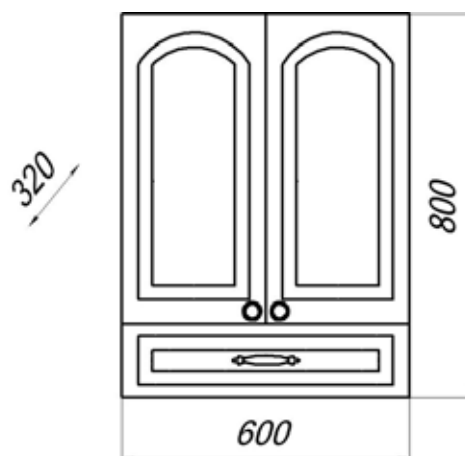

MFR79444AW
79444