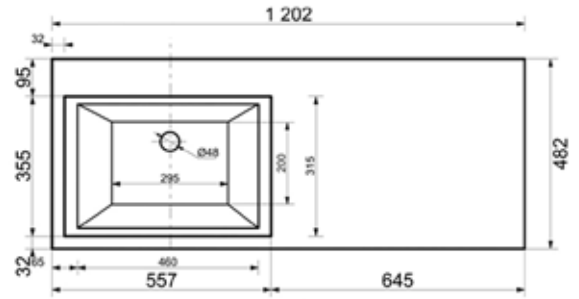

MFR79594WT
77594

Умывальник Даллас - 1200

- размер, мм: 1202x482x145
- материал: литевой мрамор
- цвет: белый
- вес изделия, кг: 27,0
- расположение чаши: слева

MFR79595WT
77595

Умывальник Даллас - 1200

- размер, мм: 1202x482x145
- материал: литевой мрамор
- цвет: белый
- вес изделия, кг: 27,0
- расположение чаши: справа

MFR79596WT
77596

Умывальник Даллас - 1300

- размер, мм: 1302x482x145
- материал: литевой мрамор
- цвет: белый
- вес изделия, кг: 29,160
- расположение чаши: слева

MFR79597WT
77597

Умывальник Даллас - 1300

- размер, мм: 1302x482x145
- материал: литевой мрамор
- цвет: белый
- вес изделия, кг: 29,160
- расположение чаши: справа