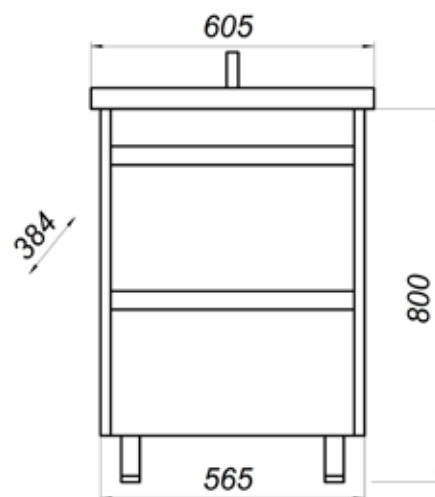

*Умывальник для тумбы заказывается отдельно.

Весь ассортимент умывальников для мебели Melodia della vita представлен на стр. 111

НОВИНКА

МОНРЕАЛЬ

MFR196950H
19695

Тумба Монреаль 60 с 2 ящиками

- ▶ размер, мм: 565x384x800
- ▶ материал: ЛДСП
- ▶ цвет: дуб галифакс
- ▶ вес изделия, кг: 27,0
- ▶ наличие доводчиков: да
- ▶ тип монтажа: напольный
- ▶ модель умывальника: Фостер 60*