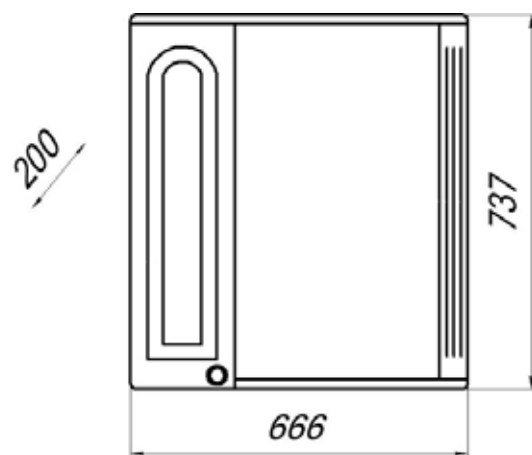

MFR79448WT
79448

Шкаф-зеркало Прованс 60С

- размер, мм: 666x200x737
- материал: МДФ/ЛДСП
- цвет: ясень белый
- вес изделия, кг: 12,540
- наличие подсветки: да
- наличие доводчиков: да

MFR79446AW
79446

Шкаф-зеркало Прованс 85С

- размер, мм: 916x230x1000
- материал: МДФ/ЛДСП
- цвет: ясень белый
- вес изделия, кг: 16,750
- наличие подсветки: да
- наличие доводчиков: да

MFR79447AW
79447

Тумба Прованс 60 с 2 ящиками

- размер, мм: 555x346x845
- материал: МДФ/ЛДСП
- цвет: ясень белый
- вес изделия, кг: 17,950
- наличие доводчиков: да
- тип монтажа: напольный
- модель умывальника: Элегия 60*

*Умывальник для тумбы заказывается отдельно.

Весь ассортимент умывальников для мебели Melodia della vita представлен на стр. 111