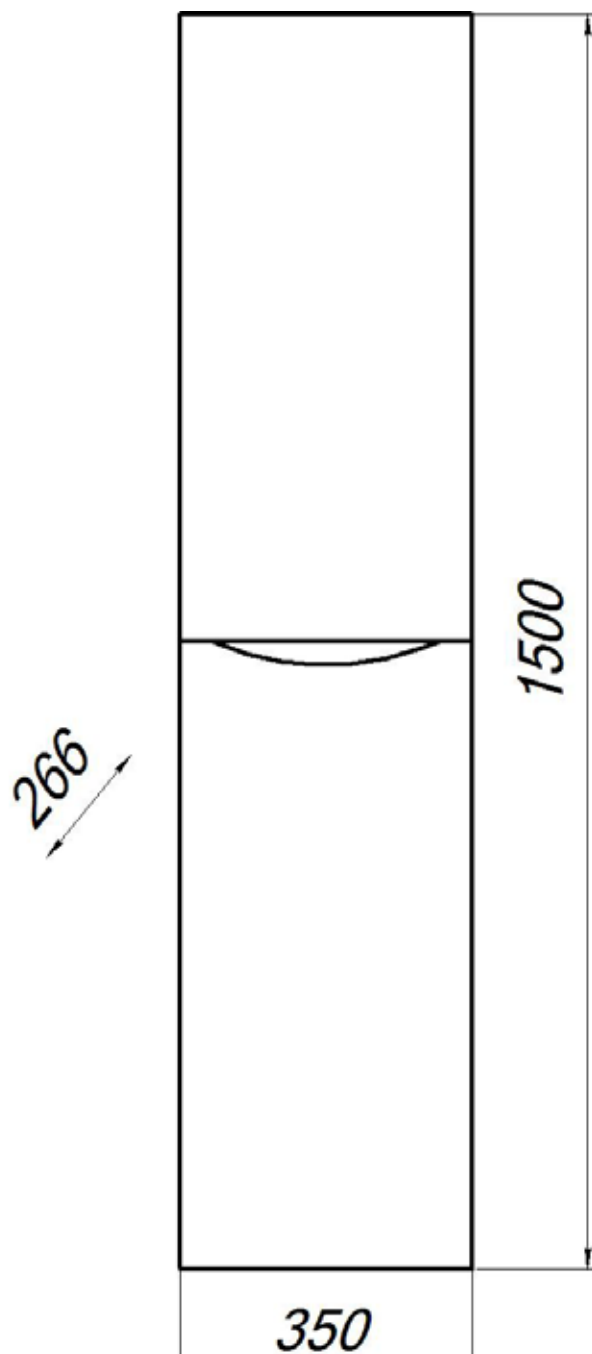

MFR79475WT
79475

Шкаф-зеркало Модерн/Сиэтл 60С

- ▶ размер, мм: 615x230x810
- ▶ материал: МДФ/ЛДСП
- ▶ цвет: белый
- ▶ вес изделия, кг: 20,700
- ▶ наличие подсветки: да
- ▶ наличие доводчиков: нет

MFR79676WT
79676