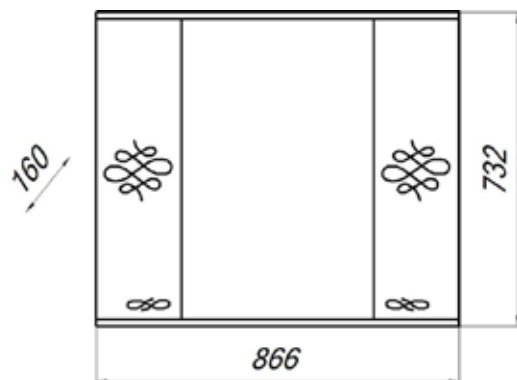

Шкаф-зеркало Версаль 65С

- ▶ размер, мм: 665x160x732
- ▶ материал: МДФ/ ЛДСП
- ▶ цвет: белый
- ▶ вес изделия, кг: 15,180
- ▶ наличие подсветки: да
- ▶ наличие доводчиков: да

MFR14769WT
14769

Шкаф-зеркало Версаль 75С

- ▶ размер, мм: 758x160x749
- ▶ материал: МДФ/ ЛДСП
- ▶ цвет: белый
- ▶ вес изделия, кг: 20,330
- ▶ наличие подсветки: да
- ▶ наличие доводчиков: да

MFR14770WT
14770

Шкаф-зеркало Версаль 90С

- ▶ размер, мм: 866x160x732
- ▶ материал: МДФ/ ЛДСП
- ▶ цвет: белый
- ▶ вес изделия, кг: 23,000
- ▶ наличие подсветки: да
- ▶ наличие доводчиков: да