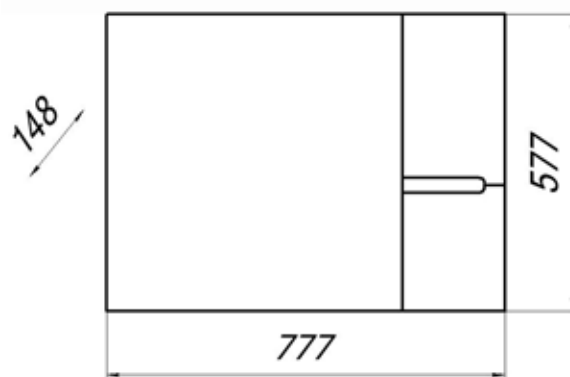

MFR79475WT
79475

Шкаф-зеркало Модерн/Сиэтл 60С

- ▶ размер, мм: 615x230x810
- ▶ материал: МДФ/ЛДСП
- ▶ цвет: белый
- ▶ вес изделия, кг: 20,700
- ▶ наличие подсветки: да
- ▶ наличие доводчиков: нет

MFR79676WT
79676

Шкаф-зеркало Сиэтл 70/80

- ▶ размер, мм: 777x148x577
- ▶ материал: МДФ/ ЛДСП
- ▶ цвет: белый
- ▶ вес изделия, кг: 12,050
- ▶ наличие подсветки: да
- ▶ наличие доводчиков: да

MFR79672WT
79672

Тумба Сиэтл 60 с 1 ящиком