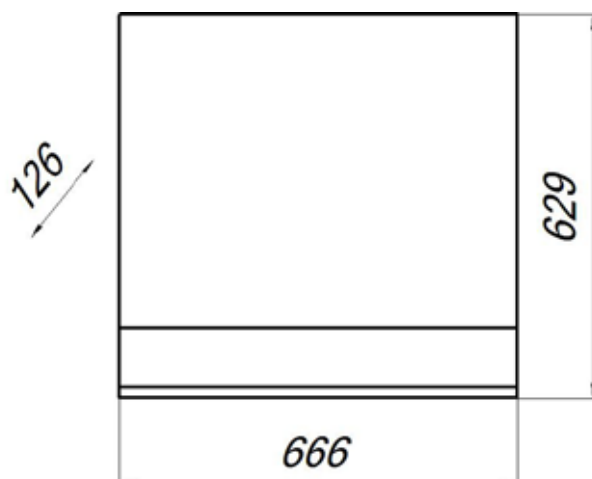

*Умывальник для тумбы заказывается отдельно.

Весь ассортимент умывальников для мебели Melodia della vita представлен на стр. 111

MFR79621SO
79621

Зеркало Модерн/Сиэтл 60

- ▶ размер, мм: 600x126x700
- ▶ материал: ЛДСП, стекло
- ▶ цвет: дуб сонома
- ▶ вес изделия, кг: 11,250
- ▶ наличие подсветки: нет

MFR79622SO
79622

Зеркало Модерн/Сиэтл 70

- ▶ размер, мм: 666x126x629
- ▶ материал: ЛДСП, стекло
- ▶ цвет: дуб сонома
- ▶ вес изделия, кг: 11,250
- ▶ наличие подсветки: нет

MFR79665SO
79665

Тумба Сиэтл 60 с 2 ящиками