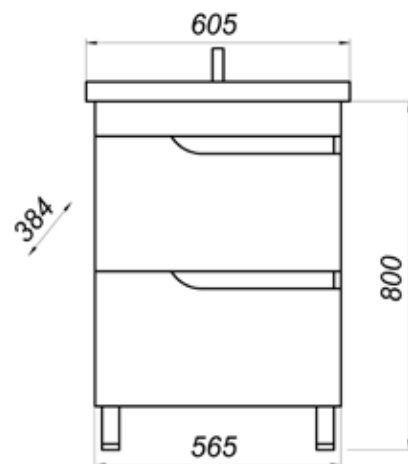

MFR19685BW
19685

Тумба Лотос 60 с 2 ящиками

- размер, мм: 565x384x800
- материал: ЛДСП
- цвет: бетон натуральный/белый
- вес изделия, кг: 23,55
- наличие доводчиков: да
- тип монтажа: напольный
- модель умывальника: Фостер 60*

MFR19687WB
19687

Тумба Лотос 60 с 2 ящиками

- размер, мм: 565x384x800
- материал: ЛДСП
- цвет: дуб светлый/белый
- вес изделия, кг: 23,55
- наличие доводчиков: да
- тип монтажа: напольный
- модель умывальника: Фостер 60*

MFR19689OW
19689

Тумба Лотос 60 с 2 ящиками

- размер, мм: 565x384x800
- материал: ЛДСП
- цвет: дуб темный/белый
- вес изделия, кг: 23,55
- наличие доводчиков: да
- тип монтажа: напольный
- модель умывальника: Фостер 60*

*Умывальник для тумбы заказывается отдельно.

Весь ассортимент умывальников для мебели Melodia della vita представлен на стр. 111