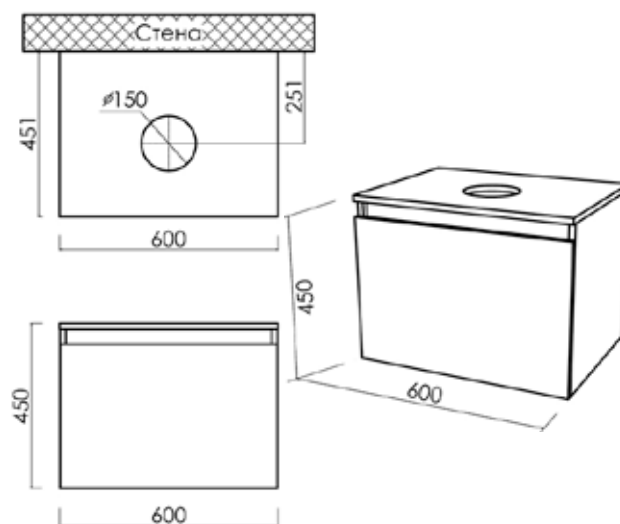

- размер, мм: 600x451x450
- материал: ЛДСП
- цвет: белый, бетон
- вес изделия, кг: 19,25
- наличие доводчиков: да
- тип монтажа: подвесной