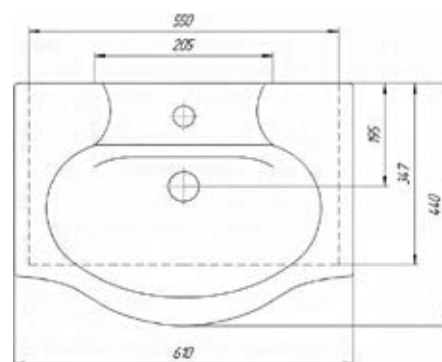

- ▶ размер, мм: 645x560x185
- ▶ бренд: ROSA
- ▶ тип умывальника: мебельный
- ▶ материал: сантехническая керамика
- ▶ цвет: белый
- ▶ вес изделия, кг: 14,712

023-3083
89467

Умывальник Элегия 60

- ▶ размер, мм: 610/563x440x200
- ▶ бренд: ROSA
- ▶ тип умывальника: мебельный
- ▶ материал: сантехническая керамика
- ▶ цвет: белый
- ▶ вес изделия, кг: 14,430