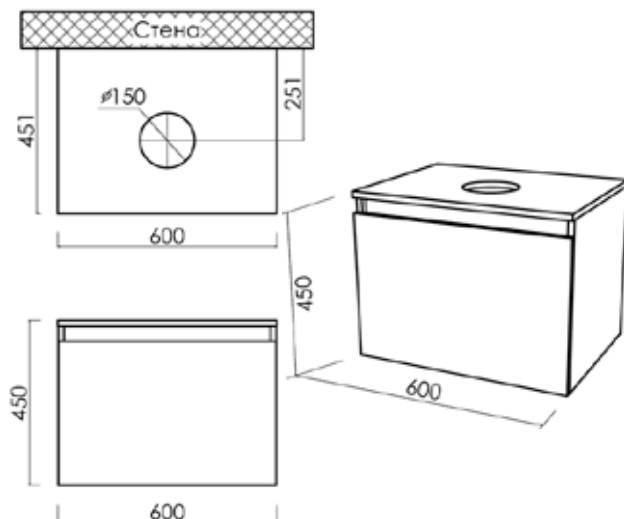

- размер, мм: 600x451x450
- материал: ЛДСП
- цвет: белый, дуб бардолино
- тип монтажа: подвесной
- вес изделия, кг: 19,25
- наличие доводчиков: да
- тип монтажа: подвесной