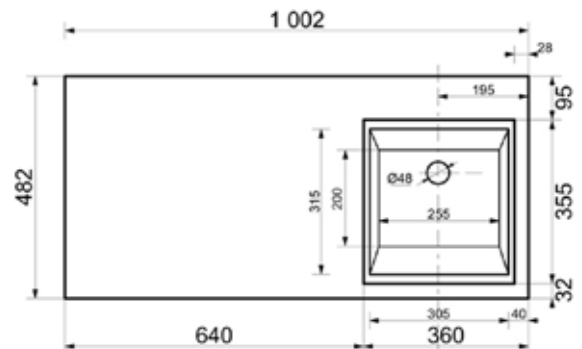

MFR79590WT
77590

Умывальник Даллас - 1000

- размер, мм: 1002x482x145
- материал: литевой мрамор
- цвет: белый
- вес изделия, кг: 21,500
- расположение чаши: слева

MFR79591WT
77591

Умывальник Даллас - 1000

- размер, мм: 1002x482x145
- материал: литевой мрамор
- цвет: белый
- вес изделия, кг: 21,500
- расположение чаши: справа

MFR79592WT
77592

Умывальник Даллас - 1100

- размер, мм: 1102x482x145
- материал: литевой мрамор
- цвет: белый
- вес изделия, кг: 27,0
- расположение чаши: слева

MFR79593WT
77593

Умывальник Даллас - 1100

- размер, мм: 1102x482x145
- материал: литевой мрамор
- цвет: белый
- вес изделия, кг: 27,0
- расположение чаши: справа