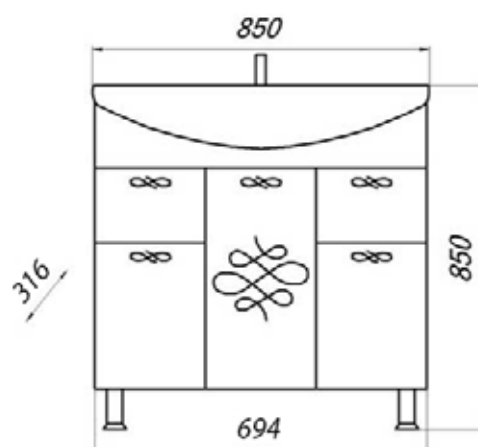

- размер, мм: 694x316x850
- материал: МДФ/ ЛДСП
- цвет: белый
- вес изделия, кг: 30,720
- наличие доводчиков: да
- тип монтажа: напольный
- модель умывальника: Элеганс 75*