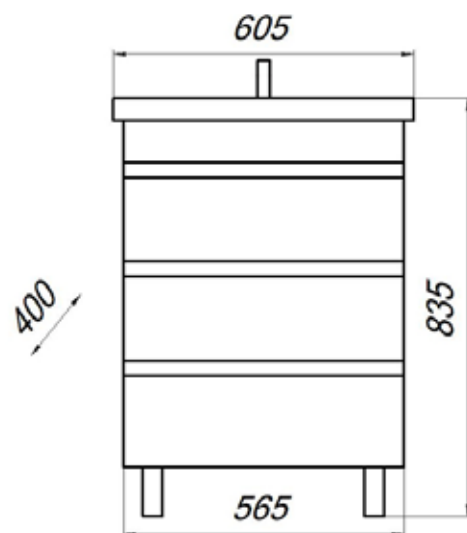

*Умывальник для тумбы заказывается отдельно.

Весь ассортимент умывальников для мебели Melodia della vita представлен на стр. 111