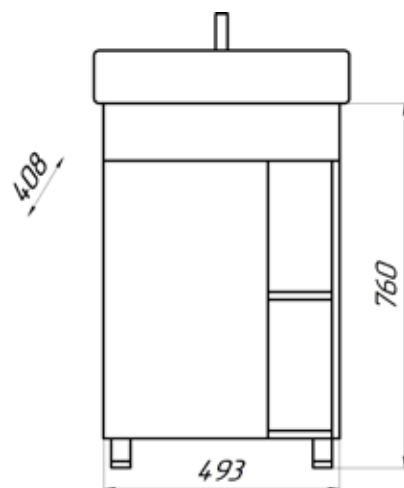

Шкаф-зеркало Лотос 60

- ▶ размер, мм: 607x146x684
- ▶ материал: ЛДСП
- ▶ цвет: бетон светлый
- ▶ вес изделия, кг: 15,0
- ▶ наличие подсветки: нет
- ▶ наличие доводчиков: да

MFR19694B0
19694

Шкаф-зеркало Лотос 60

- ▶ размер, мм: 607x146x684
- ▶ материал: ЛДСП
- ▶ цвет: бардолино
- ▶ вес изделия, кг: 15,0
- ▶ наличие подсветки: нет
- ▶ наличие доводчиков: да

НОВИНКА

НИКА

MFR19697WT
19685

Тумба Лотос 60 с 2 ящиками

- ▶ размер, мм: 565x384x800
- ▶ материал: ЛДСП
- ▶ цвет: белый
- ▶ вес изделия, кг: 14,7
- ▶ наличие доводчиков: да
- ▶ тип монтажа: напольный
- ▶ модель умывальника: Нео 55*