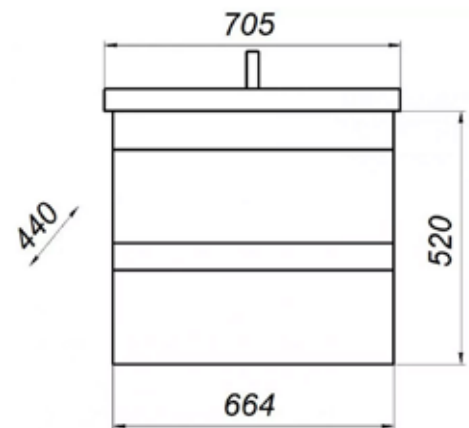

- размер, мм: 664x440x520
- материал: МДФ/ЛДСП
- цвет: бетон светлый
- вес изделия, кг: 28,0
- наличие доводчиков: нет
- тип монтажа: подвесной
- модель умывальника: Фостер 70*