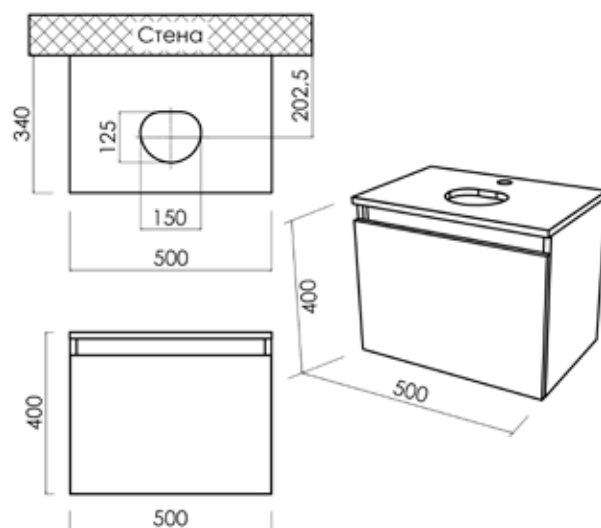

- размер, мм: 500x340x400
- материал: ЛДСП
- цвет: белый, бетон
- вес изделия, кг: 13,0
- наличие доводчиков: да
- тип монтажа: подвесной