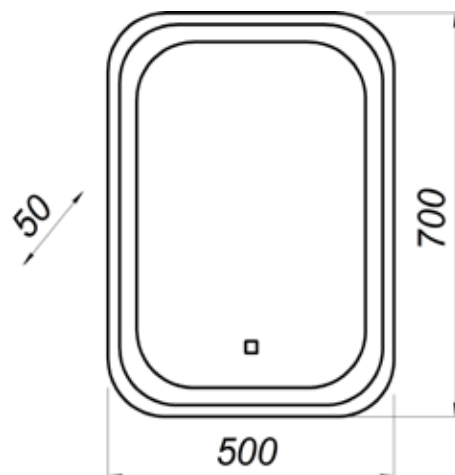

*Умывальник для тумбы заказывается отдельно.

Весь ассортимент умывальников для мебели Melodia della vita представлен на стр. 111

АЛТА ЗЕРКАЛА

MFR14759WT
14759

Зеркало Альта 50 с сенсорным выключателем

- ▶ размер, мм: 500x50x700
- ▶ материал: стекло
- ▶ цвет: белый
- ▶ вес изделия, кг: 4,150
- ▶ наличие подсветки: да