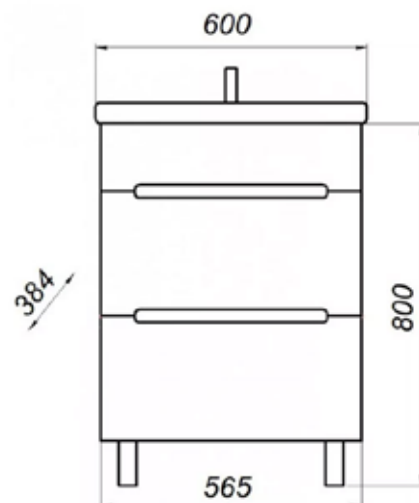

MFR79673WT
79673

Тумба Сиэтл 60 с 2 ящиками

- размер, мм: 565x384x800
- материал: МДФ/ЛДСП
- цвет: белый
- вес изделия, кг: 25,550
- наличие доводчиков: нет
- тип монтажа: напольный
- модель умывальника: Фостер 60*

MFR79674WT
79674

Тумба Сиэтл 70 с 2 ящиками

- размер, мм: 660x440x850
- материал: МДФ/ ЛДСП
- цвет: белый
- вес изделия, кг: 27,900
- наличие доводчиков: да
- тип монтажа: напольный
- модель умывальника: Фостер 70*

*Умывальник для тумбы заказывается отдельно.

Весь ассортимент умывальников для мебели Melodia della vita представлен на стр. 111