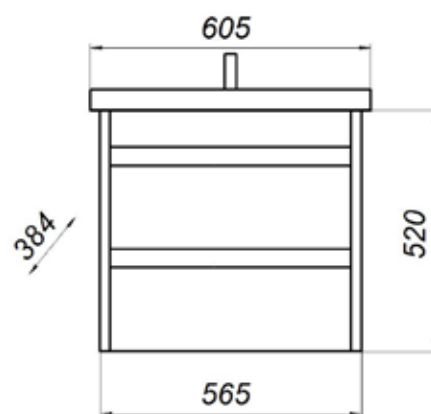

MFR196960H
19696

Тумба Монреаль 60 с 2 ящиками

- ▶ размер, мм: 565x384x520
- ▶ материал: ЛДСП
- ▶ цвет: дуб галифакс
- ▶ вес изделия, кг: 24,0
- ▶ наличие доводчиков: да
- ▶ тип монтажа: подвесная
- ▶ модель умывальника: Фостер 60*