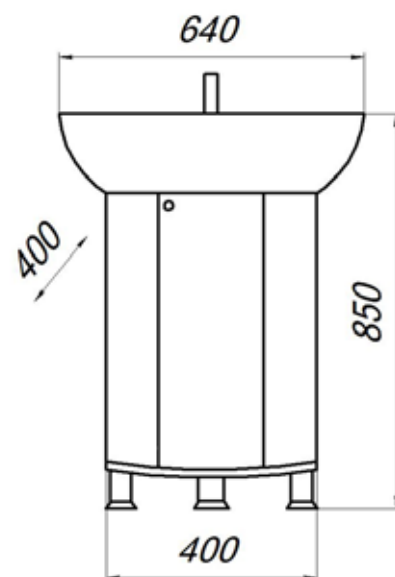

*Умывальник для тумбы заказывается отдельно.

Весь ассортимент умывальников для мебели Melodia della vita представлен на стр. 111