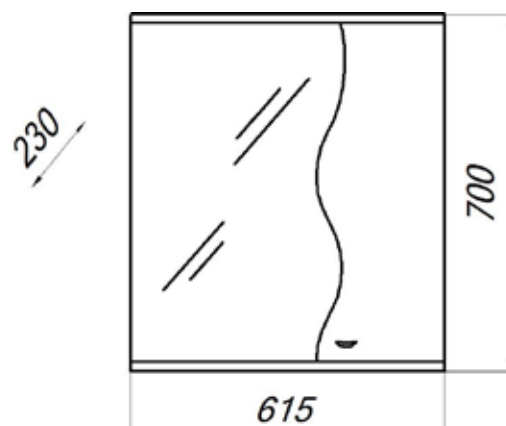

Весь ассортимент умывальников для мебели Melodia della vita представлен на стр. 111

MFR79410WT
79410

Шкаф-зеркало Флокс 60С правый

- ▶ размер, мм: 615x230x700
- ▶ материал: МДФ/ЛДСП
- ▶ цвет: белый
- ▶ вес изделия, кг: 14,790
- ▶ наличие подсветки: да
- ▶ наличие доводчиков: нет