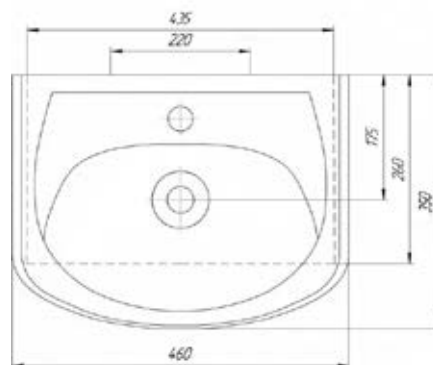

- размер, мм: 460/420x350x175
- бренд: ROSA
- тип умывальника: мебельный
- материал: сантехническая керамика
- цвет: белый
- вес изделия, кг: 9,432