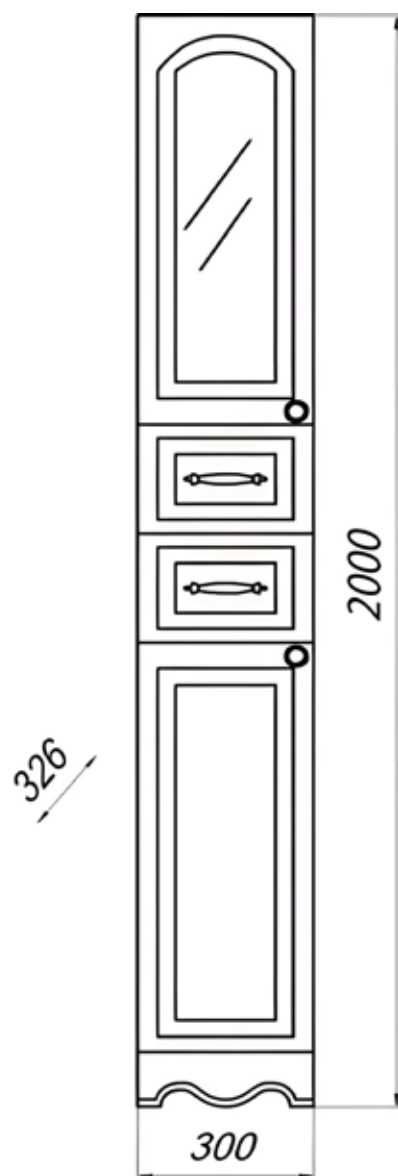

*Умывальник для тумбы заказывается отдельно.

Весь ассортимент умывальников для мебели Melodia della vita представлен на стр. 111