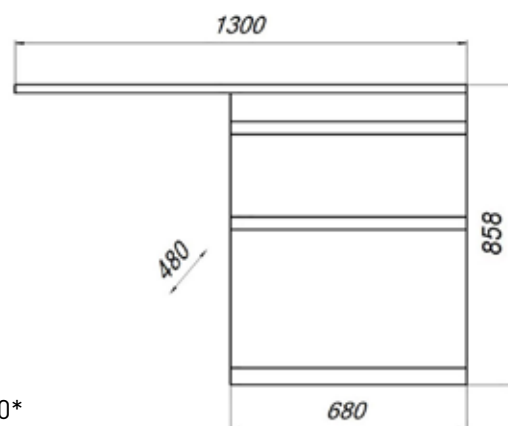

- размер, мм: 680x480x858
- материал: МДФ, ЛДСП
- цвет: белый
- вес изделия, кг: 38,500
- наличие доводчиков: нет
- тип монтажа: напольный
- модель умывальника: Даллас-1300*

MFR79606WT
77606