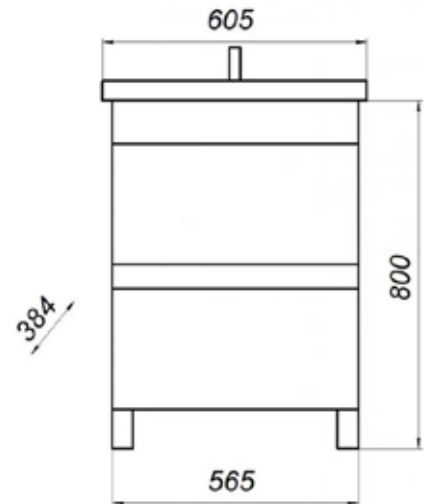

- размер, мм: 565x384x800
- материал: МДФ/ЛДСП
- цвет: бетон светлый
- вес изделия, кг: 25,200
- наличие доводчиков: нет
- тип монтажа: напольный
- модель умывальника: Фостер 60*