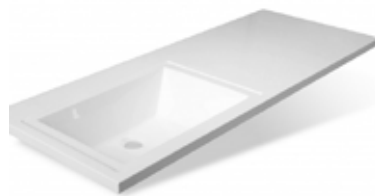

MFR79591WT
77591

Умывальник Даллас - 1000

- ▶ размер, мм: 1002x482x145
- ▶ материал: литевой мрамор
- ▶ цвет: белый
- ▶ вес изделия, кг: 21,500
- ▶ расположение чаши: справа

MFR79592WT
77592

Умывальник Даллас - 1100