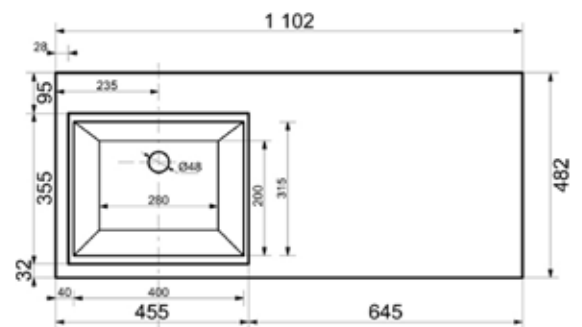

MFR79590WT
77590

Умывальник Даллас - 1000

- размер, мм: 1002x482x145
- материал: литевой мрамор
- цвет: белый
- вес изделия, кг: 21,500
- расположение чаши: слева

MFR79591WT
77591

Умывальник Даллас - 1000

- размер, мм: 1002x482x145
- материал: литевой мрамор
- цвет: белый
- вес изделия, кг: 21,500
- расположение чаши: справа

MFR79592WT
77592

Умывальник Даллас - 1100

- размер, мм: 1102x482x145
- материал: литевой мрамор
- цвет: белый
- вес изделия, кг: 27,0
- расположение чаши: слева

MFR79593WT
77593

Умывальник Даллас - 1100

- размер, мм: 1102x482x145
- материал: литевой мрамор
- цвет: белый
- вес изделия, кг: 27,0
- расположение чаши: справа