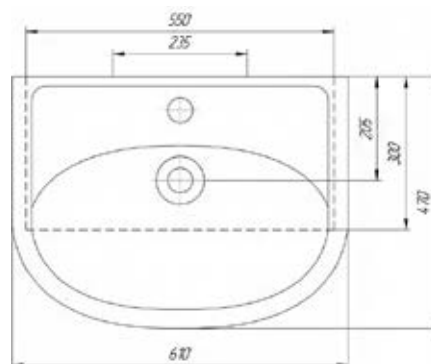

023-1739
89463

Умывальник Уют 55

- ▶ размер, мм: 555/490x445x200
- ▶ бренд: ROSA
- ▶ тип умывальника: мебельный
- ▶ материал: сантехническая керамика
- ▶ цвет: белый
- ▶ вес изделия, кг: 13,282

023-1740
89465

Умывальник Уют 60

- ▶ размер, мм: 615/570x470x180
- ▶ бренд: ROSA
- ▶ тип умывальника: мебельный
- ▶ материал: сантехническая керамика
- ▶ цвет: белый
- ▶ вес изделия, кг: 16,132

89460 / 89470

Умывальник Фостер 60 / 70