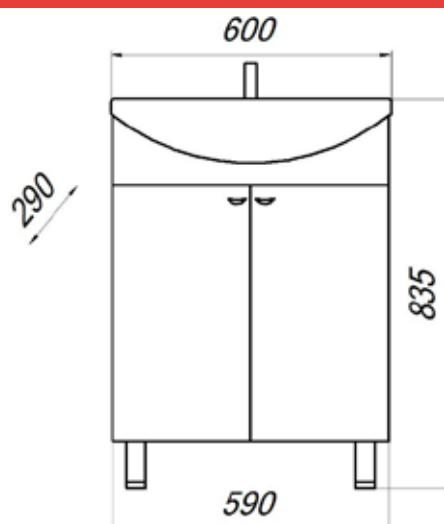

*Умывальник для тумбы заказывается отдельно.

Весь ассортимент умывальников для мебели Melodia della vita представлен на стр. 111