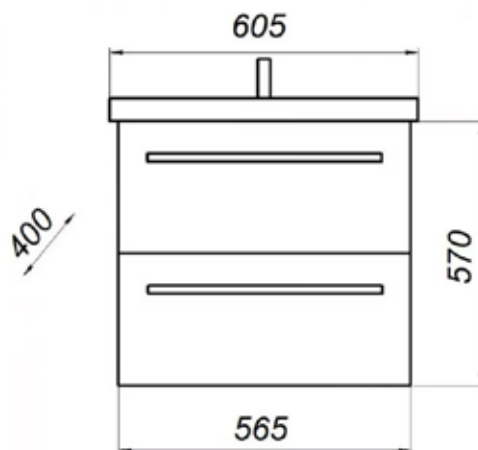

Шкаф-зеркало Бостон 80

- ▶ размер, мм: 800x120x800
- ▶ материал: ЛДСП, стекло
- ▶ цвет: белый
- ▶ вес изделия, кг: 21,0
- ▶ наличие подсветки: нет
- ▶ наличие доводчиков: нет

MFR79686WT
79686

Шкаф-зеркало Бостон 105

- ▶ размер, мм: 1020x120x800
- ▶ материал: ЛДСП, стекло
- ▶ цвет: белый
- ▶ вес изделия, кг: 28,0
- ▶ наличие подсветки: нет
- ▶ наличие доводчиков: нет

MFR85680BT
85680

Тумба Бостон 60 с 2 ящиками

- ▶ размер, мм: 565x400x570
- ▶ материал: МДФ/ ЛДСП
- ▶ цвет: бетон светлый
- ▶ вес изделия, кг: 25,550
- ▶ наличие доводчиков: нет
- ▶ тип монтажа: подвесной
- ▶ модель умывальника: Фостер 60*