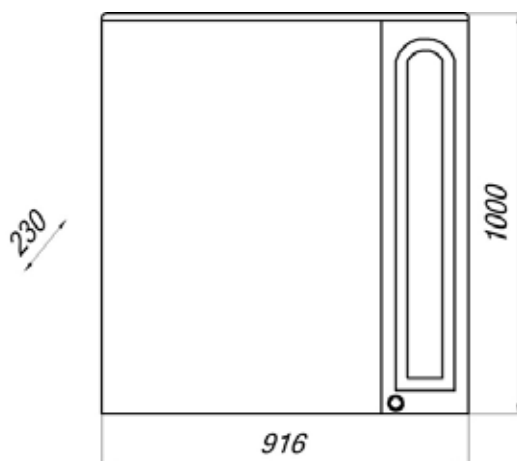

MFR79448WT
79448

Шкаф-зеркало Прованс 60С

- размер, мм: 666x200x737
- материал: МДФ/ЛДСП
- цвет: ясень белый
- вес изделия, кг: 12,540
- наличие подсветки: да
- наличие доводчиков: да

MFR79446AW
79446

Шкаф-зеркало Прованс 85С

- размер, мм: 916x230x1000
- материал: МДФ/ЛДСП
- цвет: ясень белый
- вес изделия, кг: 16,750
- наличие подсветки: да
- наличие доводчиков: да

MFR79447AW
79447

Тумба Прованс 60 с 2 ящиками

- размер, мм: 555x346x845
- материал: МДФ/ЛДСП
- цвет: ясень белый
- вес изделия, кг: 17,950
- наличие доводчиков: да
- тип монтажа: напольный
- модель умывальника: Элегия 60*

*Умывальник для тумбы заказывается отдельно.

Весь ассортимент умывальников для мебели Melodia della vita представлен на стр. 111