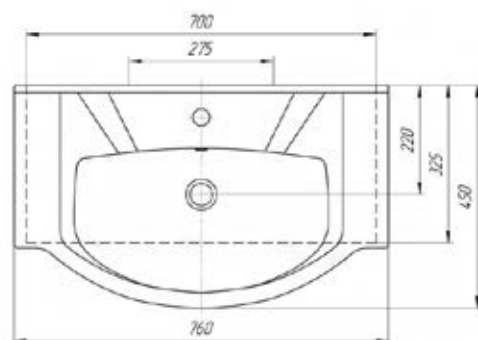

- размер, мм: 760/700x450x195
- бренд: Kirovit
- тип умывальника: мебельный
- материал: сантехническая керамика
- цвет: белый
- вес изделия, кг: 18,100