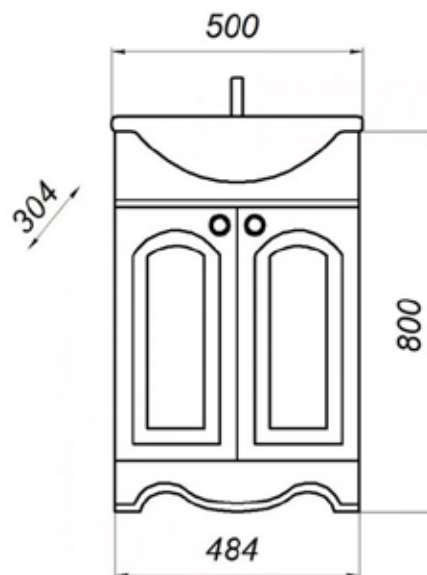

- ▶ размер, мм: 600x320x800
- ▶ материал: МДФ/ЛДСП
- ▶ цвет: ясень белый
- ▶ вес изделия, кг: 24,840
- ▶ наличие доводчиков: да
- ▶ тип монтажа: подвесной

MFR79444AW
79444

Тумба Прованс 50

- ▶ размер, мм: 484x304x800
- ▶ материал: МДФ/ЛДСП
- ▶ цвет: ясень белый
- ▶ вес изделия, кг: 13,250
- ▶ наличие доводчиков: да
- ▶ тип монтажа: напольный
- ▶ модель умывальника: Уют 50*