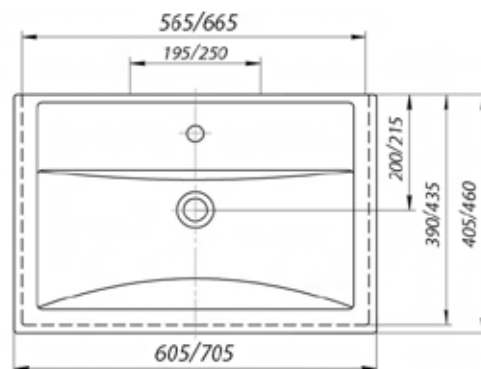

023-1739
89463

Умывальник Уют 55

- ▶ размер, мм: 555/490x445x200
- ▶ бренд: ROSA
- ▶ тип умывальника: мебельный
- ▶ материал: сантехническая керамика
- ▶ цвет: белый
- ▶ вес изделия, кг: 13,282

023-1740
89465

Умывальник Уют 60

- ▶ размер, мм: 615/570x470x180
- ▶ бренд: ROSA
- ▶ тип умывальника: мебельный
- ▶ материал: сантехническая керамика
- ▶ цвет: белый
- ▶ вес изделия, кг: 16,132

89460 / 89470

Умывальник Фостер 60 / 70

- ▶ размер, мм: 605x405x185 / 705x460x195
- ▶ бренд: Kirovit
- ▶ тип умывальника: мебельный
- ▶ материал: сантехническая керамика
- ▶ цвет: белый
- ▶ вес изделия, кг: 12,500 / 17,500

89474

Умывальник Элеганс 65