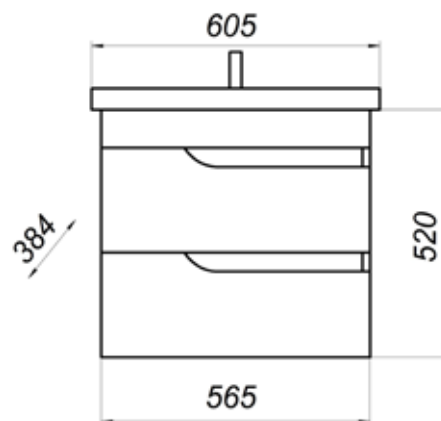

MFR19686BW
19686

Тумба Лотос 60 с 2 ящиками

- размер, мм: 565x384x520
- материал: ЛДСП
- цвет: бетон натуральный/белый
- вес изделия, кг: 19,55
- наличие доводчиков: да
- тип монтажа: подвесная
- модель умывальника: Фостер 60*

MFR19688WB
19688

Тумба Лотос 60 с 2 ящиками

- размер, мм: 565x384x520
- материал: ЛДСП
- цвет: дуб светлый/белый
- вес изделия, кг: 19,55
- наличие доводчиков: да
- тип монтажа: подвесная
- модель умывальника: Фостер 60*

MFR19690OW
19690

Тумба Лотос 60 с 2 ящиками

- размер, мм: 565x384x520
- материал: ЛДСП
- цвет: дуб темный/белый
- вес изделия, кг: 19,55
- наличие доводчиков: да
- тип монтажа: подвесная
- модель умывальника: Фостер 60*

*Умывальник для тумбы заказывается отдельно.

Весь ассортимент умывальников для мебели Melodia della vita представлен на стр. 111