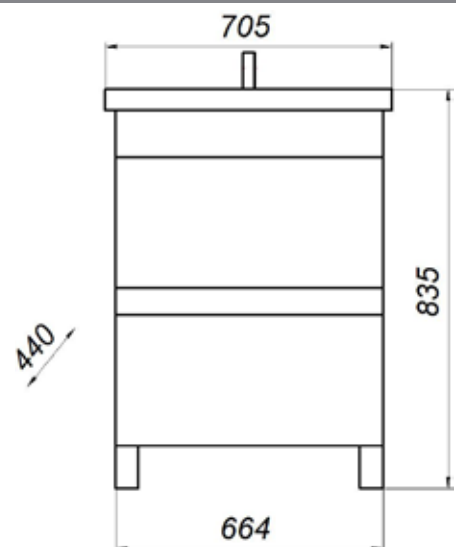

- размер, мм: 664x440x835
- материал: МДФ/ЛДСП
- цвет: бетон светлый
- вес изделия, кг: 26.0
- наличие доводчиков: нет
- тип монтажа: напольный
- модель умывальника: Фостер 70*