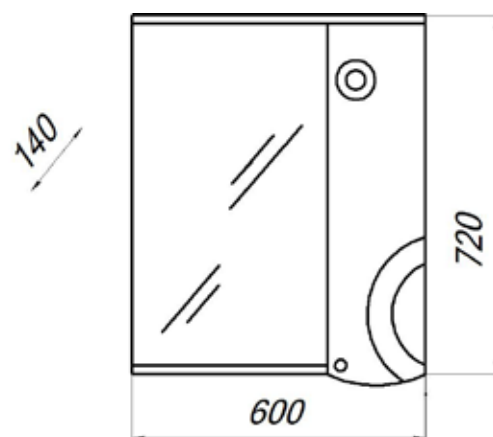

MFR79423WT
79423