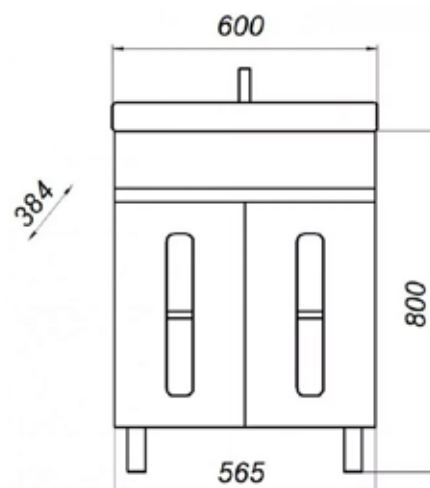

*Умывальник для тумбы заказывается отдельно.

Весь ассортимент умывальников для мебели Melodia della vita представлен на стр. 111