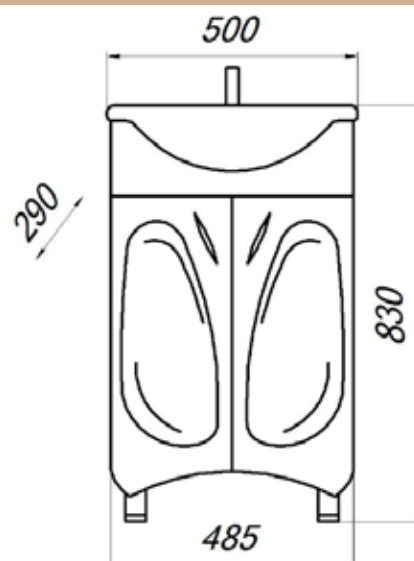

- ▶ размер, мм: 390x212x847
- ▶ материал: ЛДСП
- ▶ цвет: белый
- ▶ вес изделия, кг: 12,850
- ▶ наличие доводчиков: нет
- ▶ тип монтажа: напольный
- ▶ модель умывальника: Сото 40*

*Умывальник для тумбы заказывается отдельно.

MFR79466WT
79466

Шкаф-зеркало Палермо 60С

- ▶ размер, мм: 615x230x740
- ▶ материал: МДФ/ЛДСП
- ▶ цвет: белый
- ▶ вес изделия, кг: 14,370
- ▶ наличие подсветки: да
- ▶ наличие доводчиков: нет

MFR79425WT
79425

Тумба Палермо 50

- ▶ размер, мм: 485x290x830
- ▶ материал: МДФ/ЛДСП
- ▶ цвет: белый
- ▶ вес изделия, кг: 13,200
- ▶ наличие доводчиков: нет
- ▶ тип монтажа: напольный
- ▶ модель умывальника: Уют 50*

*Умывальник для тумбы заказывается отдельно.