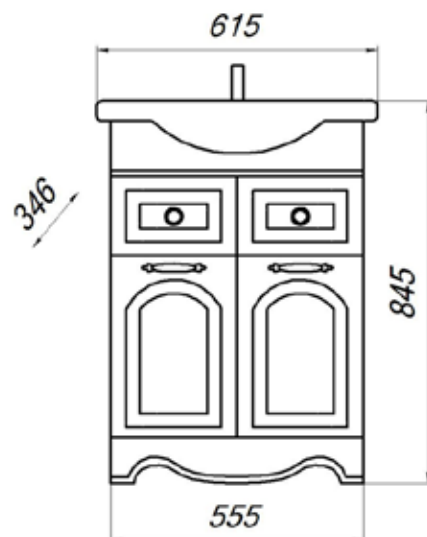

*Умывальник для тумбы заказывается отдельно.

Весь ассортимент умывальников для мебели Melodia della vita представлен на стр. 111