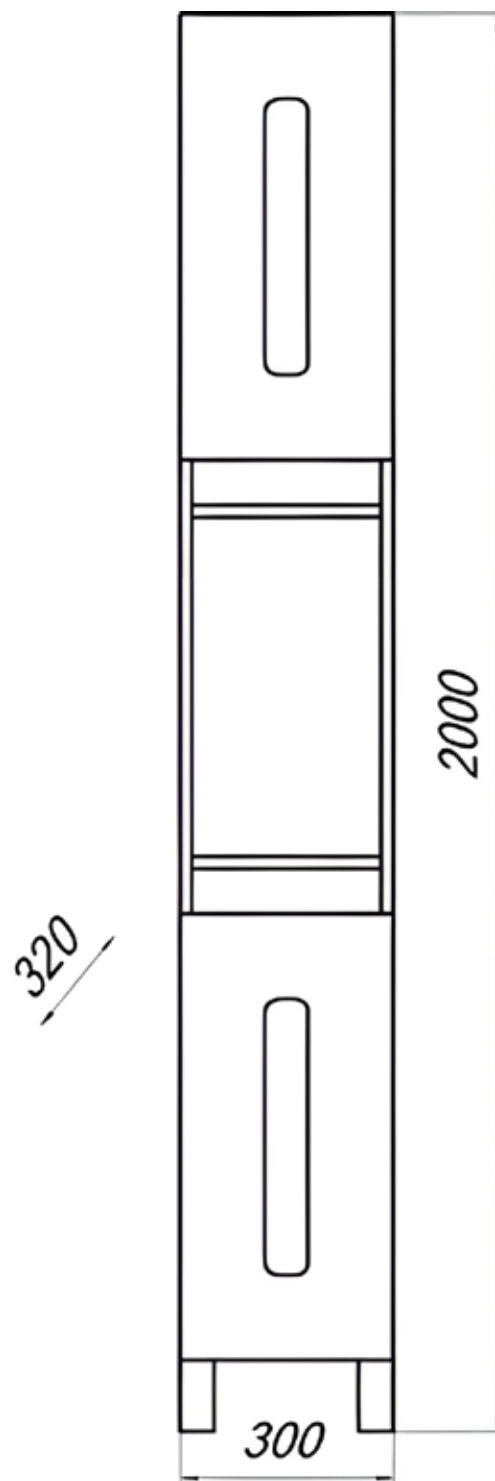

Разнообразие цветов, оттенков и форм

Вся мебель поставляется в сборе

Гарантия

МОДЕРН

MFR79474WT
79474

Зеркало Модерн 60

- ▶ размер, мм: 625x200x700
- ▶ материал: МДФ/ЛДСП
- ▶ цвет: белый
- ▶ вес изделия, кг: 11,250
- ▶ наличие подсветки: нет

МОДЕРН

MFR79476WT
79476

Шкаф-зеркало Модерн 70C Glass

- ▶ размер, мм: 723x200x702
- ▶ материал: МДФ/ЛДСП
- ▶ цвет: белый
- ▶ вес изделия, кг: 15,250
- ▶ наличие подсветки: да
- ▶ наличие доводчиков: нет

MFR79479WT
79479