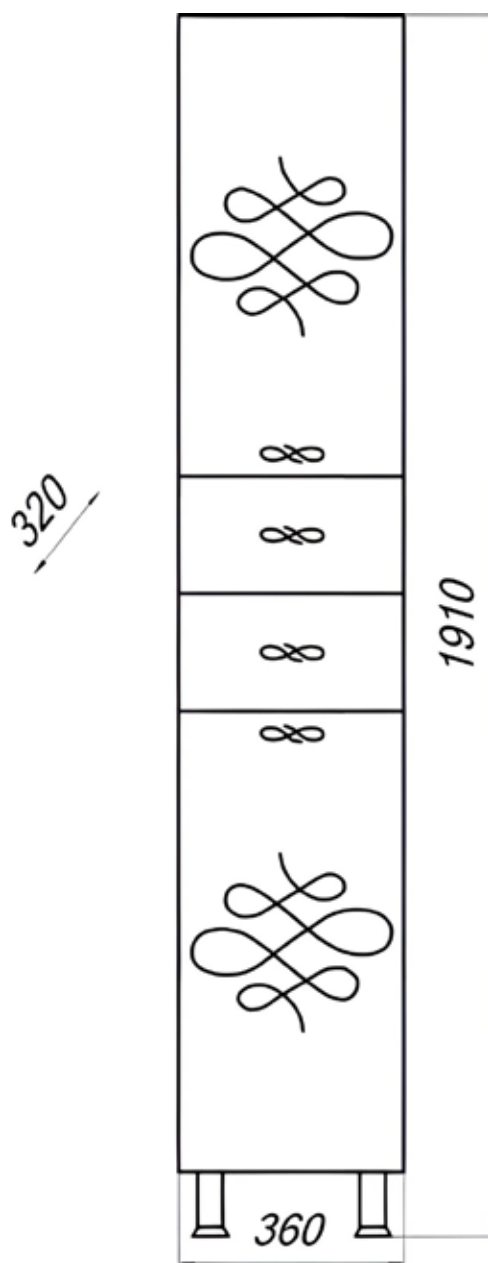

MFR79443AW
79443

Зеркало Прованс 50С

- ▶ размер, мм: 516x180x718
- ▶ материал: МДФ/ЛДСП
- ▶ цвет: ясень белый
- ▶ вес изделия, кг: 9,970
- ▶ наличие подсветки: да

MFR79494AW
79494

Шкаф Прованс 60 с 1 ящиком