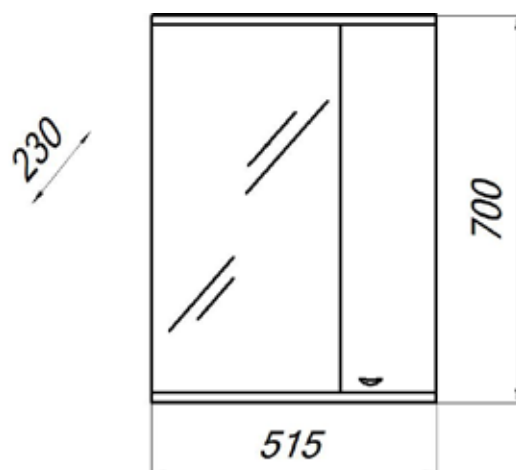

MFR79327WT
79327

Шкаф-зеркало Пион 60С симметричный

- ▶ размер, мм: 615x230x700
- ▶ материал: МДФ/ЛДСП
- ▶ цвет: белый
- ▶ вес изделия, кг: 11,300
- ▶ наличие подсветки: да
- ▶ наличие доводчиков: нет

MFR79326WT
79326

Шкаф-зеркало Пион 50С правый

- ▶ размер, мм: 515x230x700
- ▶ материал: МДФ/ЛДСП
- ▶ цвет: Белый
- ▶ вес изделия, кг: 12,240
- ▶ наличие подсветки: да
- ▶ наличие доводчиков: нет

MFR79599WT
79599

Шкаф-зеркало Пион 50С левый