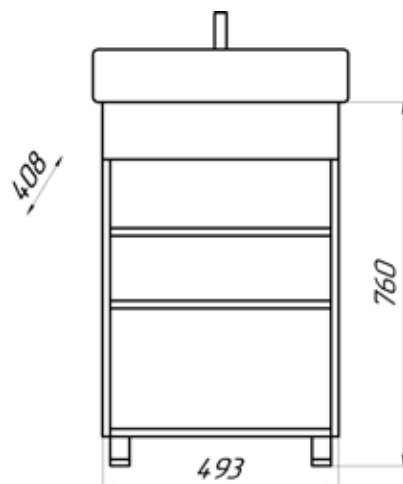

Зеркало Альта Unlite 60 LED без сенсора

- ▶ размер, мм: 600x50x800
- ▶ материал: стекло
- ▶ цвет: венге
- ▶ вес изделия, кг: 5,500
- ▶ наличие подсветки: да

НОВИНКА

ЛИКА

MFR19700WT
19700

Тумба Лика 55

- ▶ размер, мм: 493x408x760
- ▶ материал: ЛДСП
- ▶ цвет: белый
- ▶ вес изделия, кг: 11,25
- ▶ тип монтажа: напольный
- ▶ модель умывальника: Нео 55*