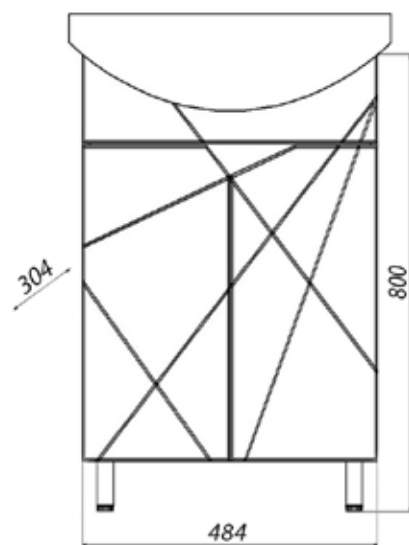

Весь ассортимент умывальников для мебели Melodia della vita представлен на стр. 111

MFR14754WT
14754

Тумба Айсберг 50

- ▶ размер, мм: 484x304x800
- ▶ материал: МДФ/ЛДСП
- ▶ цвет: белый
- ▶ вес изделия, кг: 13,850
- ▶ наличие доводчиков: да
- ▶ тип монтажа: напольный
- ▶ модель умывальника: Уют 50*

MFR14755WT
14755

Тумба Айсберг 60

- ▶ размер, мм: 590x296x800
- ▶ материал: МДФ/ ЛДСП
- ▶ цвет: белый
- ▶ вес изделия, кг: 14,500
- ▶ наличие доводчиков: да
- ▶ тип монтажа: напольный
- ▶ модель умывальника: Уют 60*