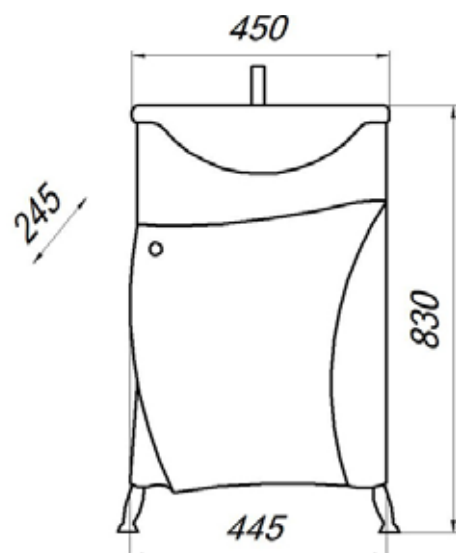

MFR79404WT
79404