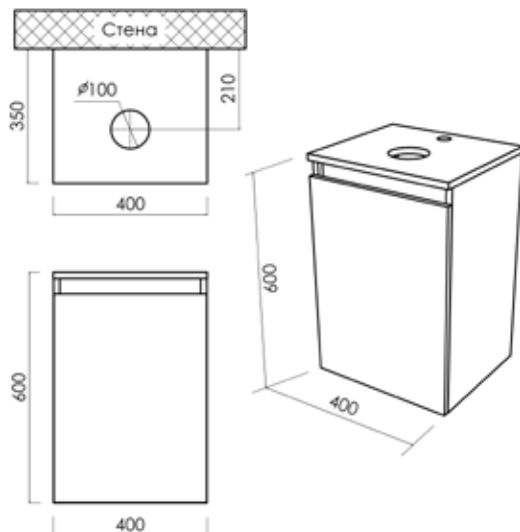

- размер, мм: 400x350x600
- материал: ЛДСП
- цвет: белый, дуб бардолино
- тип монтажа: подвесной
- вес изделия, кг: 12,40
- наличие доводчиков: да
- тип монтажа: подвесной