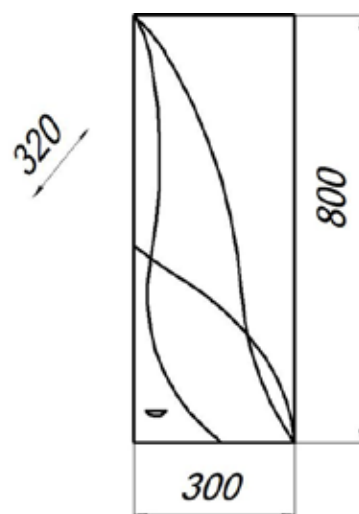

*Умывальник для тумбы заказывается отдельно.

Весь ассортимент умывальников для мебели Melodia della vita представлен на стр. 111

ПЕНАЛЫ

MFR79497WT
79497

Шкаф навесной Дуб 30

- ▶ размер, мм: 300x320x800
- ▶ материал: МДФ/ЛДСП
- ▶ цвет: белый
- ▶ вес изделия, кг: 13,700
- ▶ наличие доводчиков: нет
- ▶ тип монтажа: подвесной