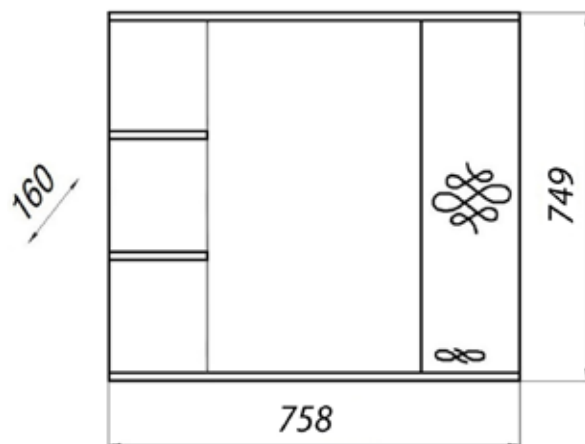

- размер, мм: 758x160x749
- материал: МДФ/ ЛДСП
- цвет: белый
- вес изделия, кг: 20,330
- наличие подсветки: да
- наличие доводчиков: да