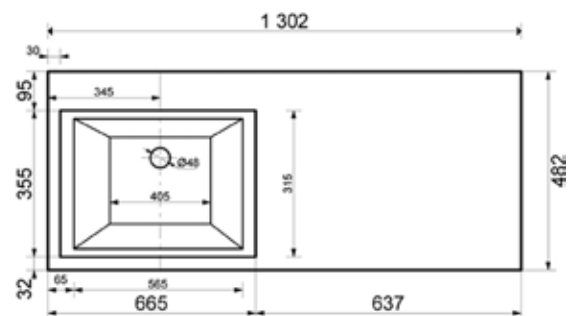

- ▶ размер, мм: 1202x482x145
- ▶ материал: литевой мрамор
- ▶ цвет: белый
- ▶ вес изделия, кг: 27,0
- ▶ расположение чаши: справа

MFR79596WT
77596

Умывальник Даллас - 1300

- ▶ размер, мм: 1302x482x145
- ▶ материал: литевой мрамор
- ▶ цвет: белый
- ▶ вес изделия, кг: 29,160
- ▶ расположение чаши: слева