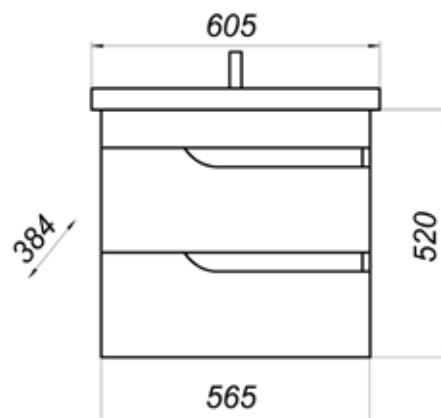

MFR19686BW
19686

Тумба Лотос 60 с 2 ящиками

- размер, мм: 565x384x520
- материал: ЛДСП
- цвет: бетон натуральный/белый
- вес изделия, кг: 19,55
- наличие доводчиков: да
- тип монтажа: подвесная
- модель умывальника: Фостер 60*

MFR19688WB
19688

Тумба Лотос 60 с 2 ящиками

- размер, мм: 565x384x520
- материал: ЛДСП
- цвет: дуб светлый/белый
- вес изделия, кг: 19,55
- наличие доводчиков: да
- тип монтажа: подвесная
- модель умывальника: Фостер 60*

MFR19690OW
19690

Тумба Лотос 60 с 2 ящиками

- размер, мм: 565x384x520
- материал: ЛДСП
- цвет: дуб темный/белый
- вес изделия, кг: 19,55
- наличие доводчиков: да
- тип монтажа: подвесная
- модель умывальника: Фостер 60*

*Умывальник для тумбы заказывается отдельно.

Весь ассортимент умывальников для мебели Melodia della vita представлен на стр. 111