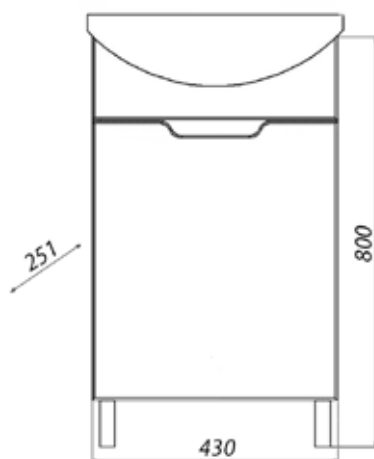

MFR14757WT
14757