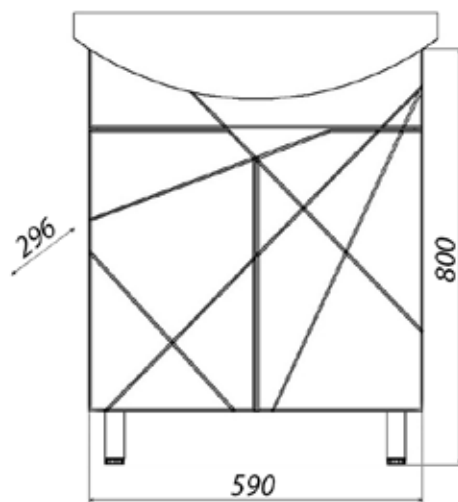

Весь ассортимент умывальников для мебели Melodia della vita представлен на стр. 111

MFR14754WT
14754

Тумба Айсберг 50

- ▶ размер, мм: 484x304x800
- ▶ материал: МДФ/ЛДСП
- ▶ цвет: белый
- ▶ вес изделия, кг: 13,850
- ▶ наличие доводчиков: да
- ▶ тип монтажа: напольный
- ▶ модель умывальника: Уют 50*

MFR14755WT
14755

Тумба Айсберг 60

- ▶ размер, мм: 590x296x800
- ▶ материал: МДФ/ ЛДСП
- ▶ цвет: белый
- ▶ вес изделия, кг: 14,500
- ▶ наличие доводчиков: да
- ▶ тип монтажа: напольный
- ▶ модель умывальника: Уют 60*