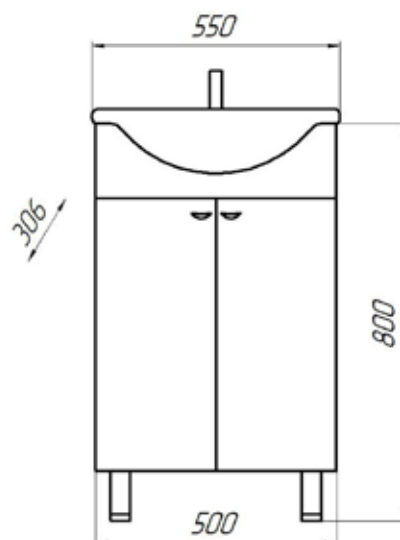

MFR79422WT
79422