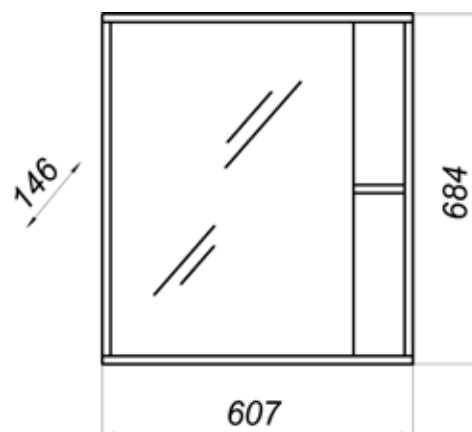

MFR19691WT
19691

Шкаф-зеркало Лотос 60

- размер, мм: 607x146x684
- материал: ЛДСП
- цвет: белый
- вес изделия, кг: 15,0
- наличие подсветки: нет
- наличие доводчиков: да

MFR19692BN
19692

Шкаф-зеркало Лотос 60

- размер, мм: 607x146x684
- материал: ЛДСП
- цвет: бетон натуральный
- вес изделия, кг: 15,0
- наличие подсветки: нет
- наличие доводчиков: да

MFR19693BT
19693

Шкаф-зеркало Лотос 60

- размер, мм: 607x146x684
- материал: ЛДСП
- цвет: бетон светлый
- вес изделия, кг: 15,0
- наличие подсветки: нет
- наличие доводчиков: да