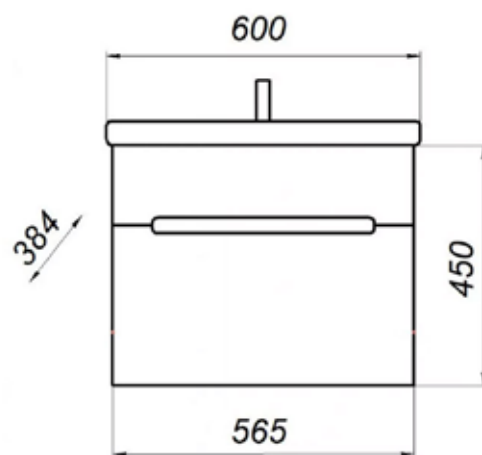

Шкаф-зеркало Сиэтл 70/80

- ▶ размер, мм: 777x148x577
- ▶ материал: МДФ/ ЛДСП
- ▶ цвет: белый
- ▶ вес изделия, кг: 12,050
- ▶ наличие подсветки: да
- ▶ наличие доводчиков: да

MFR79672WT
79672

Тумба Сиэтл 60 с 1 ящиком

- ▶ размер, мм: 565x384x450
- ▶ материал: МДФ/ ЛДСП
- ▶ цвет: белый
- ▶ вес изделия, кг: 18,150
- ▶ наличие доводчиков: нет
- ▶ тип монтажа: подвесной
- ▶ модель умывальника: Фостер 60*

*Умывальник для тумбы заказывается отдельно.