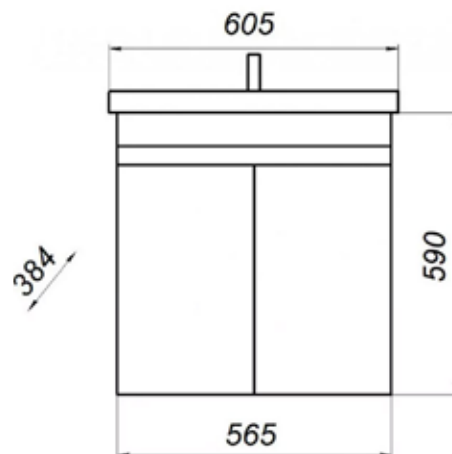

MFR85686BT
85686