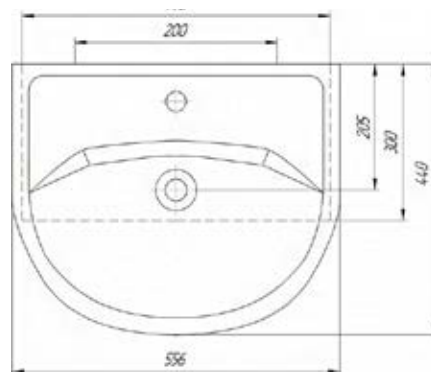

- размер, мм: 555/490x445x200
- бренд: ROSA
- тип умывальника: мебельный
- материал: сантехническая керамика
- цвет: белый
- вес изделия, кг: 13,282