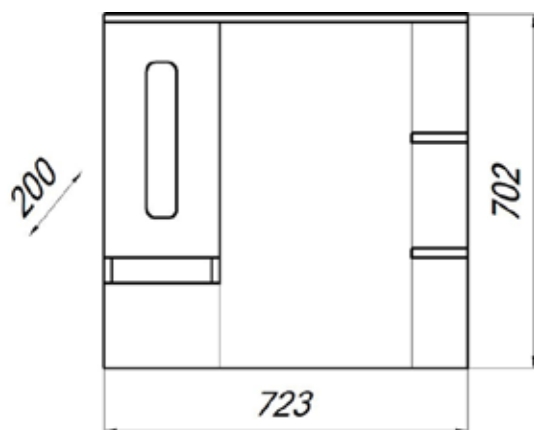

МОДЕРН

MFR79476WT
79476

Шкаф-зеркало Модерн 70C Glass

- ▶ размер, мм: 723x200x702
- ▶ материал: МДФ/ЛДСП
- ▶ цвет: белый
- ▶ вес изделия, кг: 15,250
- ▶ наличие подсветки: да
- ▶ наличие доводчиков: нет

MFR79479WT
79479