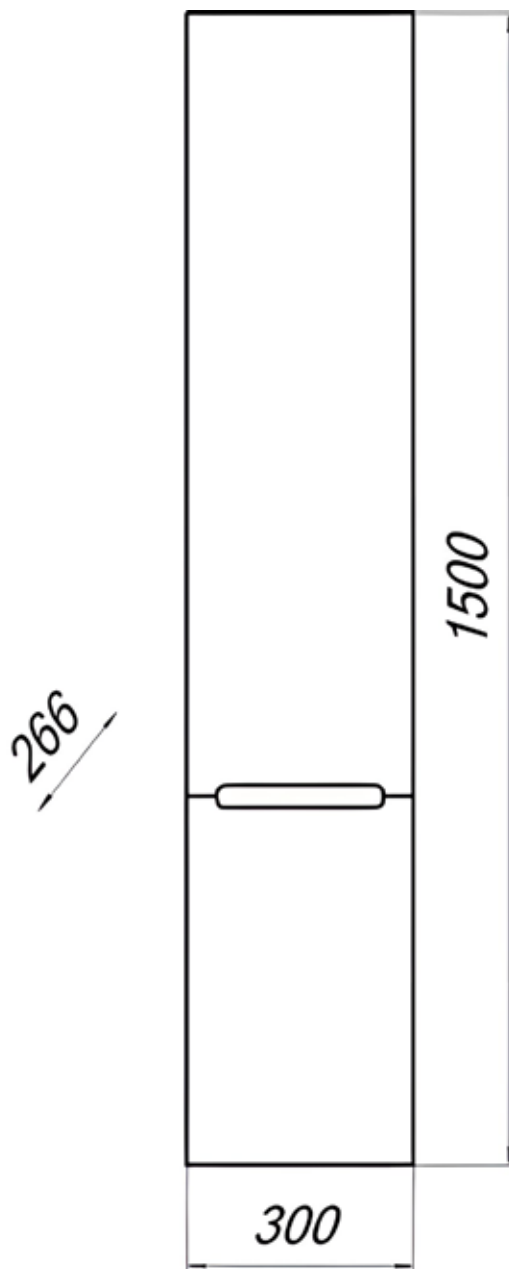

- размер, мм: 300x266x1500
- материал: МДФ/ЛДСП
- цвет: белый
- вес изделия, кг: 21,450
- наличие доводчиков: да
- тип монтажа: подвесной