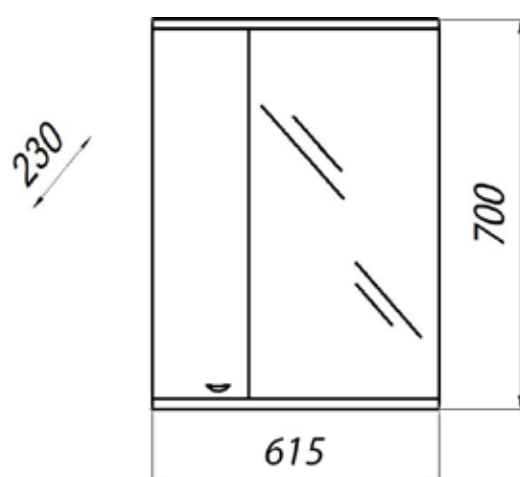

- размер, мм: 615x230x700
- материал: МДФ/ЛДСП
- цвет: белый
- вес изделия, кг: 11,300
- наличие подсветки: да
- наличие доводчиков: нет