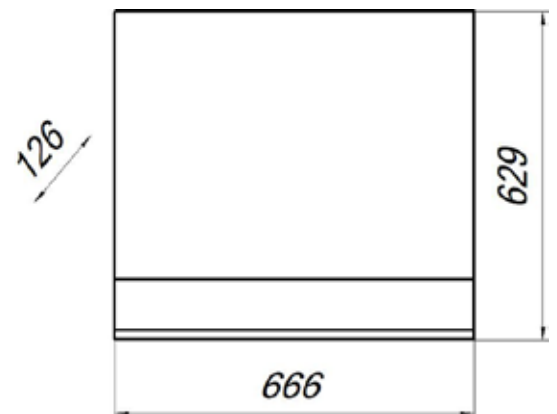

ДАЛЛАС

MFR79624BT
79624

Зеркало Модерн/Даллас 60

- ▶ размер, мм: 600x126x700
- ▶ материал: основание из ЛДСП
- ▶ цвет: бетон светлый
- ▶ вес изделия, кг: 11,250
- ▶ наличие подсветки: нет

MFR79625BT
79625

Зеркало Модерн/Даллас 70

- ▶ размер, мм: 666x126x629
- ▶ материал: основание из ЛДСП
- ▶ цвет: бетон светлый
- ▶ вес изделия, кг: 11,250
- ▶ наличие подсветки: нет

MFR79649BT
79649

Тумба Даллас 60 с 2 ящиками