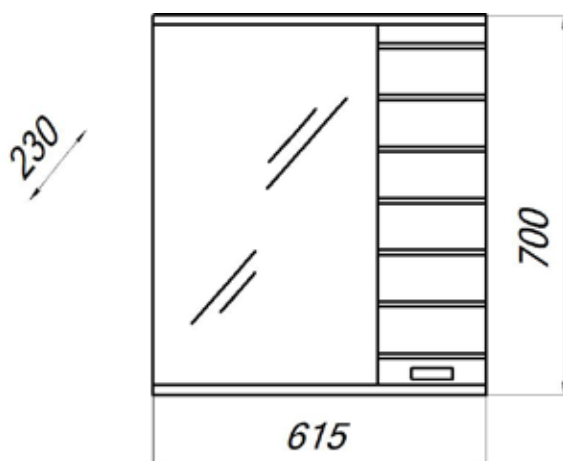

MFR79415WG
79415

Шкаф-зеркало Штрокс 60С правый

- размер, мм: 615x230x700
- материал: МДФ/ЛДСП
- цвет: венге
- вес изделия, кг: 14,0
- наличие подсветки: нет
- наличие доводчиков: нет

MFR79408WG
79408

Тумба Штрокс 60

- размер, мм: 590x290x835
- материал: МДФ/ЛДСП
- цвет: венге
- вес изделия, кг: 14,450
- наличие доводчиков: нет
- тип монтажа: напольный
- модель умывальника: Уют 60*

*Умывальник для тумбы заказывается отдельно.

Весь ассортимент умывальников для мебели Melodia della vita представлен на стр. 111