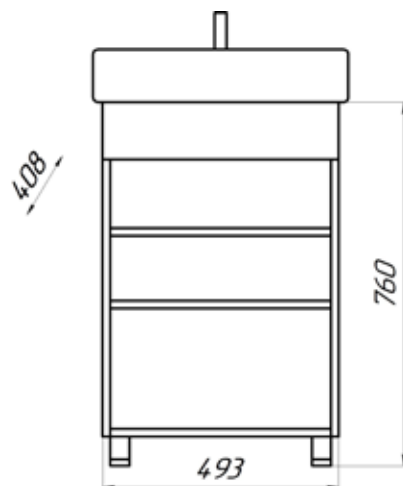

MFR19701BT
19701

Тумба Лика 55

- ▶ размер, мм: 493x408x760
- ▶ материал: ЛДСП
- ▶ цвет: бетон
- ▶ вес изделия, кг: 11,25
- ▶ тип монтажа: напольный
- ▶ модель умывальника: Нео 55*

MFR19702BO
19702

Тумба Лика 55

- ▶ размер, мм: 493x408x760
- ▶ материал: ЛДСП
- ▶ цвет: дуб бардолино
- ▶ вес изделия, кг: 11,25
- ▶ тип монтажа: напольный
- ▶ модель умывальника: Нео 55*

*Умывальник для тумбы заказывается отдельно.