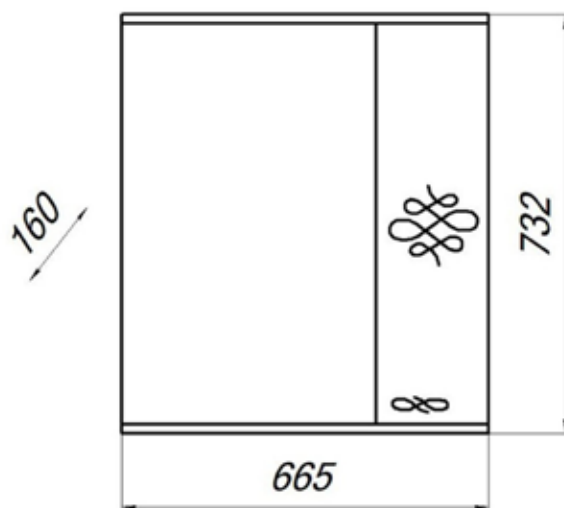

MFR14767WT
14767

Шкаф-зеркало Версаль 55С

- ▶ размер, мм: 566x160x749
- ▶ материал: МДФ/ ЛДСП
- ▶ цвет: белый
- ▶ вес изделия, кг: 13,700
- ▶ наличие подсветки: да
- ▶ наличие доводчиков: да

MFR14768WT
14768

Шкаф-зеркало Версаль 65С

- ▶ размер, мм: 665x160x732
- ▶ материал: МДФ/ ЛДСП
- ▶ цвет: белый
- ▶ вес изделия, кг: 15,180
- ▶ наличие подсветки: да
- ▶ наличие доводчиков: да

MFR14769WT
14769

Шкаф-зеркало Версаль 75С