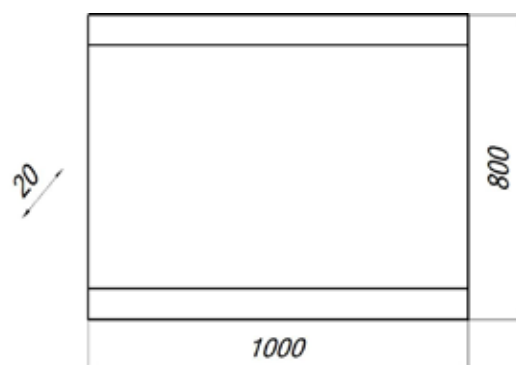

*Умывальник для тумбы заказывается отдельно.

Весь ассортимент умывальников для мебели Melodia della vita представлен на стр. 111

МОДЕРН МЕБЕЛЬ ПОД СТИРАЛЬНУЮ МАШИНУ

MFR79608WT
77608

Зеркало Модерн 1000

- ▶ размер, мм: 1000x20x800
- ▶ материал: ЛДСП, стекло
- ▶ цвет: белый
- ▶ вес изделия, кг: 15,0
- ▶ наличие подсветки: нет