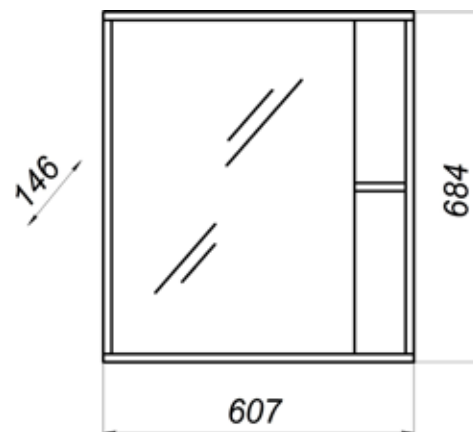

MFR19694B0
19694

Шкаф-зеркало Лотос 60

- размер, мм: 607x146x684
- материал: ЛДСП
- цвет: бардолино
- вес изделия, кг: 15,0
- наличие подсветки: нет
- наличие доводчиков: да