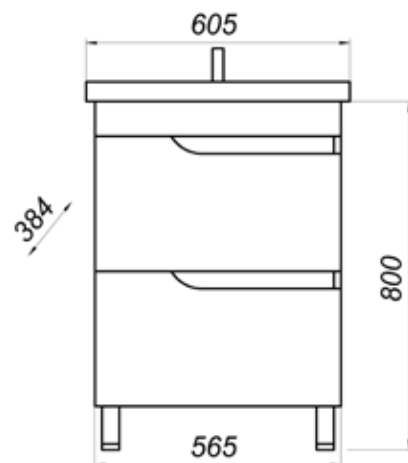

MFR19685BW
19685

Тумба Лотос 60 с 2 ящиками

- размер, мм: 565x384x800
- материал: ЛДСП
- цвет: бетон натуральный/белый
- вес изделия, кг: 23,55
- наличие доводчиков: да
- тип монтажа: напольный
- модель умывальника: Фостер 60*

MFR19687WB
19687

Тумба Лотос 60 с 2 ящиками

- размер, мм: 565x384x800
- материал: ЛДСП
- цвет: дуб светлый/белый
- вес изделия, кг: 23,55
- наличие доводчиков: да
- тип монтажа: напольный
- модель умывальника: Фостер 60*

MFR19689OW
19689

Тумба Лотос 60 с 2 ящиками

- размер, мм: 565x384x800
- материал: ЛДСП
- цвет: дуб темный/белый
- вес изделия, кг: 23,55
- наличие доводчиков: да
- тип монтажа: напольный
- модель умывальника: Фостер 60*

*Умывальник для тумбы заказывается отдельно.

Весь ассортимент умывальников для мебели Melodia della vita представлен на стр. 111