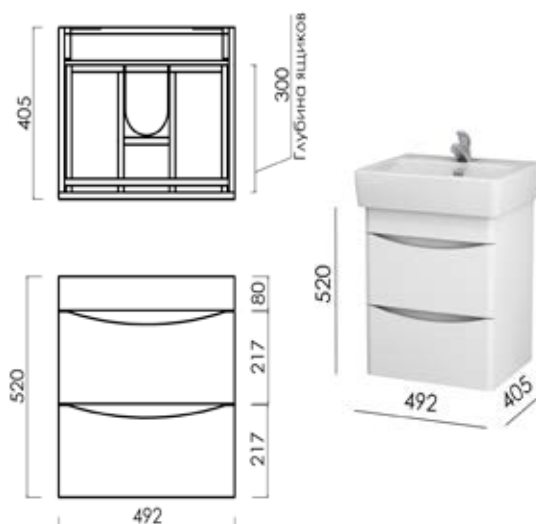

- размер, мм: 492x405x520
- материал: МДФ/ЛДСП
- цвет: белый
- вес изделия, кг: 18,85
- наличие доводчиков: да
- тип монтажа: подвесной
- модель умывальника: Нео 55*