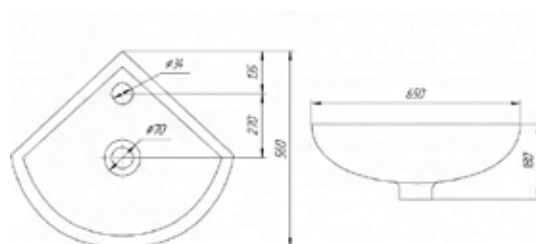

- размер, мм: 645x560x185
- бренд: ROSA
- тип умывальника: мебельный
- материал: сантехническая керамика
- цвет: белый
- вес изделия, кг: 14,712