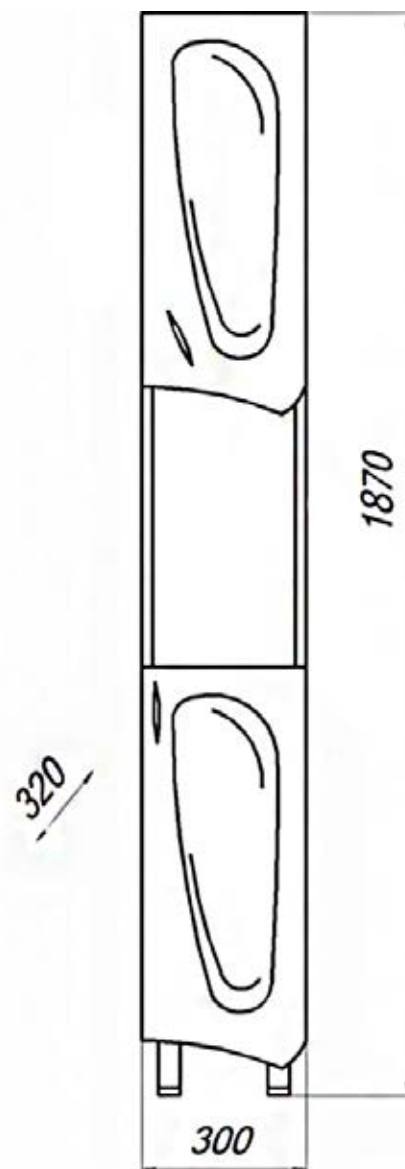

*Умывальник для тумбы заказывается отдельно.

Весь ассортимент умывальников для мебели Melodia della vita представлен на стр. 111