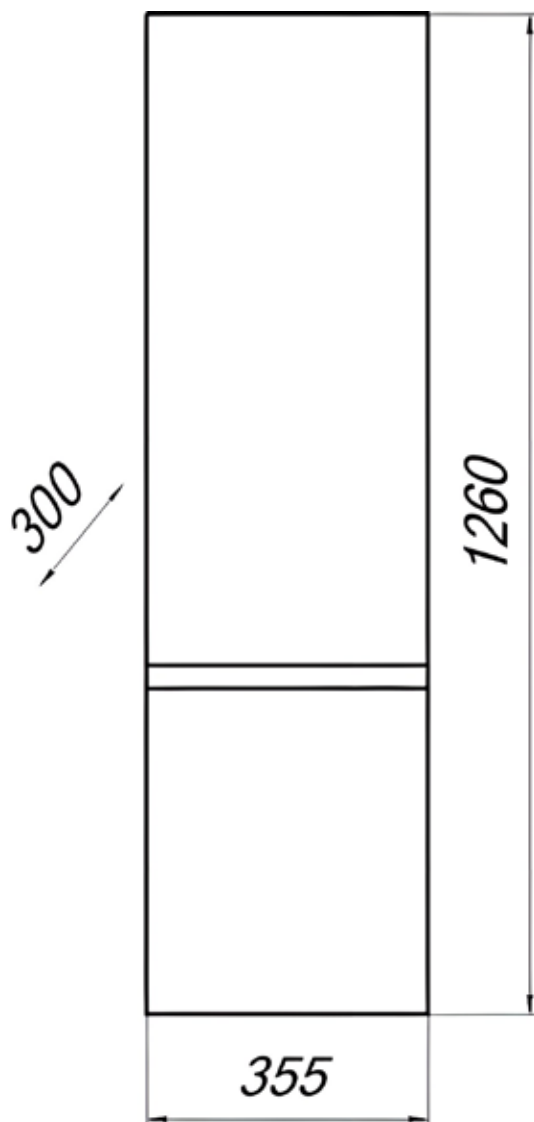

- размер, мм: 355x300x1260
- материал: ЛДСП
- цвет: дуб бардолино
- вес изделия, кг: 21,450
- наличие доводчиков: да
- тип монтажа: подвесной