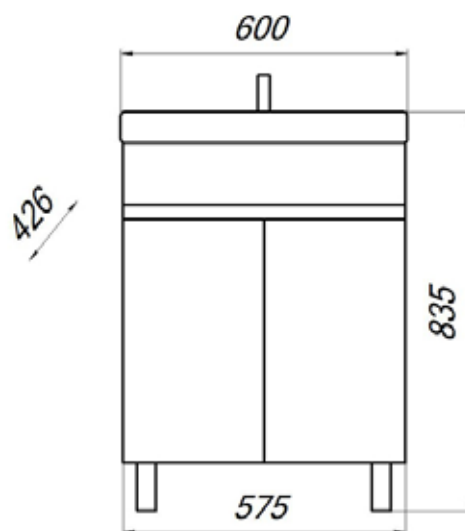

- размер, мм: 575x426x835
- материал: МДФ/ЛДСП
- цвет: белый
- вес изделия, кг: 18,600
- наличие доводчиков: нет
- тип монтажа: напольный
- модель умывальника: Фостер 60*