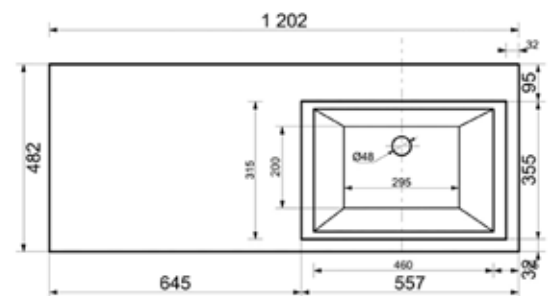

MFR79594WT
77594

Умывальник Даллас - 1200

- размер, мм: 1202x482x145
- материал: литевой мрамор
- цвет: белый
- вес изделия, кг: 27,0
- расположение чаши: слева

MFR79595WT
77595

Умывальник Даллас - 1200

- размер, мм: 1202x482x145
- материал: литевой мрамор
- цвет: белый
- вес изделия, кг: 27,0
- расположение чаши: справа

MFR79596WT
77596

Умывальник Даллас - 1300

- размер, мм: 1302x482x145
- материал: литевой мрамор
- цвет: белый
- вес изделия, кг: 29,160
- расположение чаши: слева

MFR79597WT
77597

Умывальник Даллас - 1300

- размер, мм: 1302x482x145
- материал: литевой мрамор
- цвет: белый
- вес изделия, кг: 29,160
- расположение чаши: справа