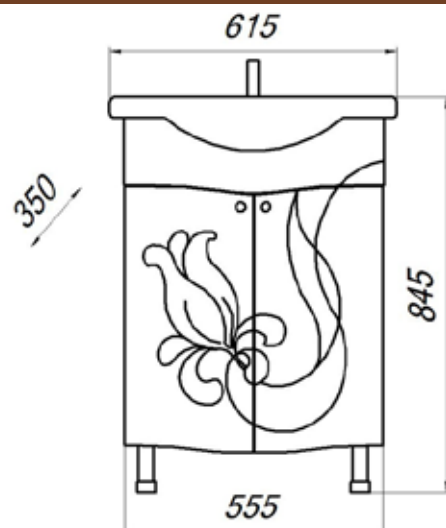

MFR14755WT
14755

Тумба Айсберг 60

- ▶ размер, мм: 590x296x800
- ▶ материал: МДФ/ ЛДСП
- ▶ цвет: белый
- ▶ вес изделия, кг: 14,500
- ▶ наличие доводчиков: да
- ▶ тип монтажа: напольный
- ▶ модель умывальника: Уют 60*

MFR79430WT
79430

Тумба Бергамо 55

- ▶ размер, мм: 500x306x830
- ▶ материал: МДФ/ЛДСП
- ▶ цвет: белый
- ▶ вес изделия, кг: 14,0
- ▶ наличие доводчиков: нет
- ▶ тип монтажа: напольный
- ▶ модель умывальника: Уют 55*

MFR79431WT
79431

Тумба Бергамо 60

- ▶ размер, мм: 555x350x845
- ▶ материал: МДФ/ЛДСП
- ▶ цвет: белый
- ▶ вес изделия, кг: 16,300
- ▶ наличие доводчиков: нет
- ▶ тип монтажа: напольный
- ▶ модель умывальника: Элегия 60*