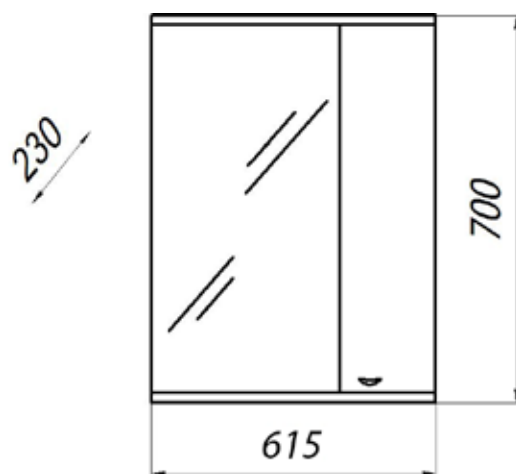

Шкаф-зеркало Пион 50С правый

- ▶ размер, мм: 515x230x700
- ▶ материал: МДФ/ЛДСП
- ▶ цвет: Белый
- ▶ вес изделия, кг: 12,240
- ▶ наличие подсветки: да
- ▶ наличие доводчиков: нет

MFR79599WT
79599

Шкаф-зеркало Пион 50С левый

- ▶ размер, мм: 515x230x700
- ▶ материал: МДФ/ЛДСП
- ▶ цвет: белый
- ▶ вес изделия, кг: 15,490
- ▶ наличие подсветки: да
- ▶ наличие доводчиков: нет

MFR79368WT
79368

Шкаф-зеркало Пион 60С правый

- ▶ размер, мм: 615x230x700
- ▶ материал: МДФ/ЛДСП
- ▶ цвет: Белый
- ▶ вес изделия, кг: 11,300
- ▶ наличие подсветки: да
- ▶ наличие доводчиков: нет