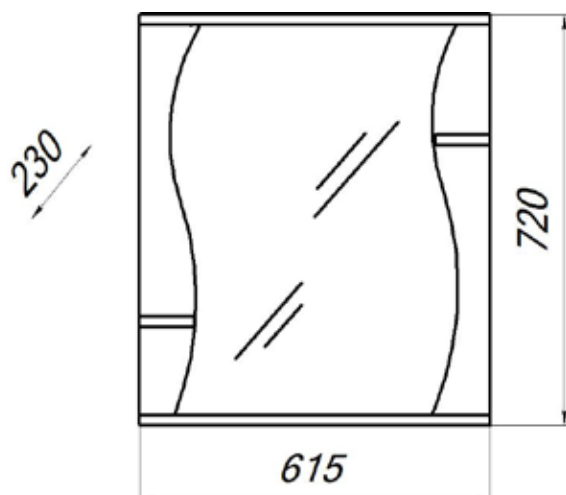

MFR79432WT
79432

Шкаф-зеркало Бергамо 60С

- размер, мм: 615x230x720
- материал: МДФ/ЛДСП
- цвет: белый
- вес изделия, кг: 17,970
- наличие подсветки: да
- наличие доводчиков: нет

MFR79430WT
79430

Тумба Бергамо 55

- размер, мм: 500x306x830
- материал: МДФ/ЛДСП
- цвет: белый
- вес изделия, кг: 14,0
- наличие доводчиков: нет
- тип монтажа: напольный
- модель умывальника: Уют 55*

MFR79431WT
79431

Тумба Бергамо 60

- размер, мм: 555x350x845
- материал: МДФ/ЛДСП
- цвет: белый
- вес изделия, кг: 16,300
- наличие доводчиков: нет
- тип монтажа: напольный
- модель умывальника: Элегия 60*

*Умывальник для тумбы заказывается отдельно.

Весь ассортимент умывальников для мебели Melodia della vita представлен на стр. 111