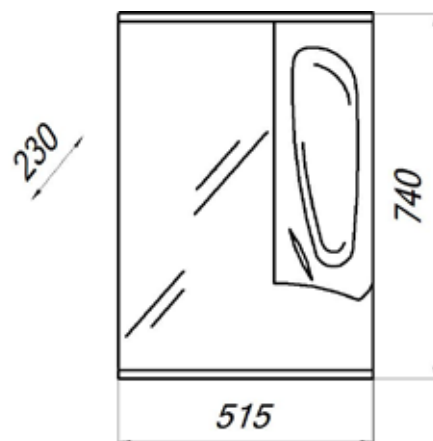

Весь ассортимент умывальников для мебели Melodia della vita представлен на стр. 111

MFR79413WT
79413

Шкаф-зеркало Палермо 50С

- ▶ размер, мм: 515x230x740
- ▶ материал: МДФ/ЛДСП
- ▶ цвет: белый
- ▶ вес изделия, кг: 12,490
- ▶ наличие подсветки: да
- ▶ наличие доводчиков: нет