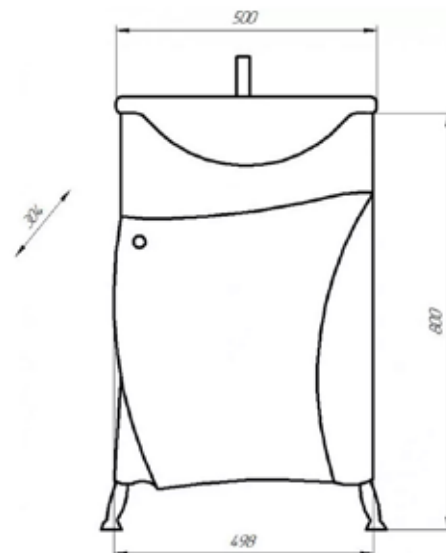

*Умывальник для тумбы заказывается отдельно.

Весь ассортимент умывальников для мебели Melodia della vita представлен на стр. 111