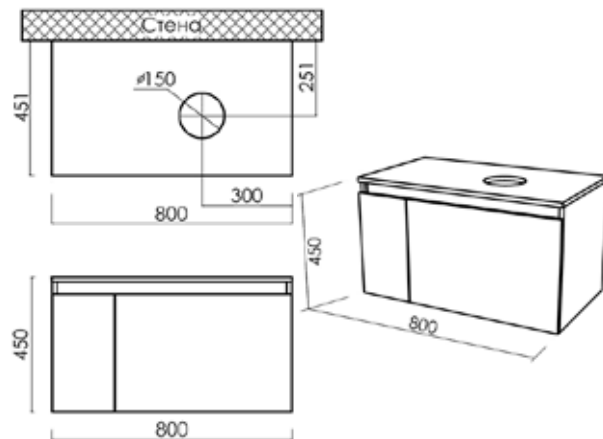

*Умывальник может быть подобран любой накладной соответствующего столешнице размера в круглом, овальном или прямоугольном исполнении