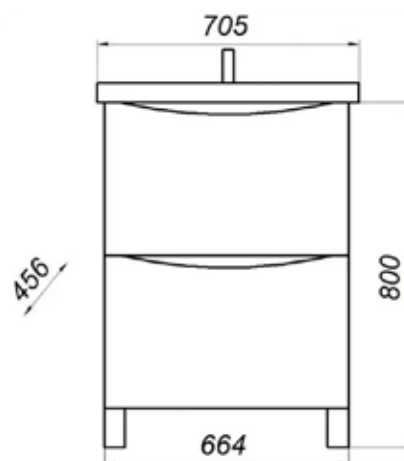

*Умывальник для тумбы заказывается отдельно.

Весь ассортимент умывальников для мебели Melodia della vita представлен на стр. 111