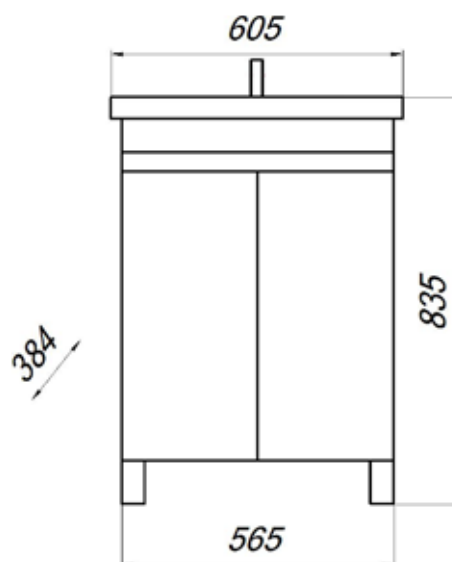

*Умывальник для тумбы заказывается отдельно.

Весь ассортимент умывальников для мебели Melodia della vita представлен на стр. 111