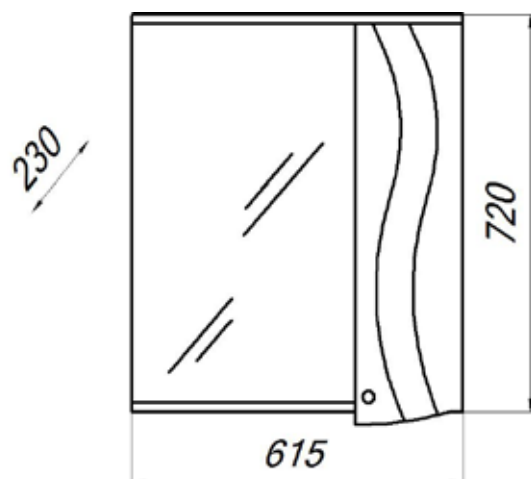

MFR79411WT
79411

Шкаф-зеркало Ливиньо 60С

- ▶ размер, мм: 615x230x720
- ▶ материал: МДФ/ЛДСП
- ▶ цвет: белый
- ▶ вес изделия, кг: 13,500
- ▶ наличие подсветки: нет
- ▶ наличие доводчиков: нет

MFR79426WT
79426