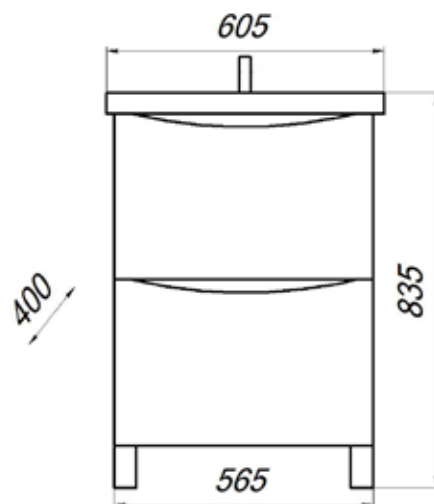

MFR79679SO
79679

Тумба Сиэтл 70 с 2 ящиками

- размер, мм: 664x456x520
- материал: ЛДСП
- цвет: дуб сонома
- вес изделия, кг: 28,000
- наличие доводчиков: нет
- тип монтажа: подвесной
- модель умывальника: Фостер 70*

MFR85683SO
85683

Тумба Сиэтл 60 с 2 ящиками

- размер, мм: 565x400x835
- материал: МДФ/ЛДСП
- цвет: дуб сонома
- вес изделия, кг: 25,550
- наличие доводчиков: нет
- тип монтажа: напольный
- модель умывальника: Фостер 60*

MFR85684SO
85684

Тумба Сиэтл 70 с 2 ящиками

- размер, мм: 664x456x800
- материал: МДФ/ЛДСП
- цвет: дуб сонома
- вес изделия, кг: 27,900
- наличие доводчиков: да
- тип монтажа: напольный
- модель умывальника: Фостер 70*

*Умывальник для тумбы заказывается отдельно.

Весь ассортимент умывальников для мебели Melodia della vita представлен на стр. 111