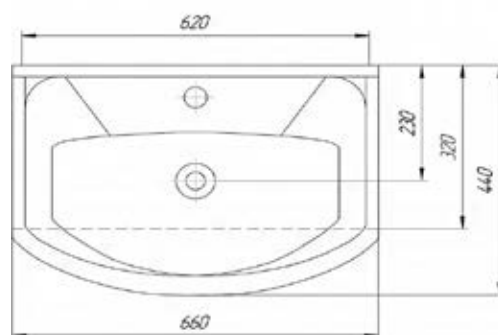

- размер, мм: 660/620x440x155
- бренд: ROSA
- тип умывальника: мебельный
- материал: сантехническая керамика
- цвет: белый
- вес изделия, кг: 15,430