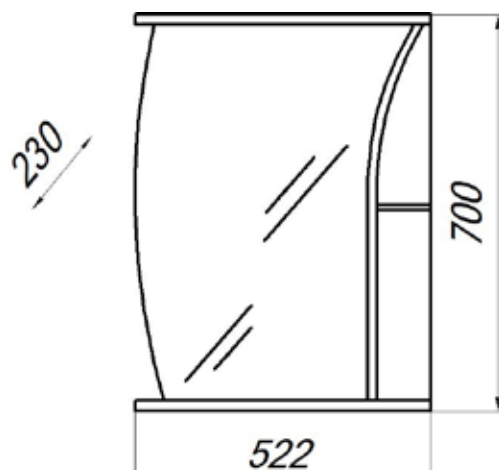

Весь ассортимент умывальников для мебели Melodia della vita представлен на стр. 111

MFR79420WT
79420

Шкаф-зеркало Парус 50 С

- ▶ размер, мм: 522x230x700
- ▶ материал: МДФ/ЛДСП
- ▶ цвет: белый
- ▶ вес изделия, кг: 15,490
- ▶ наличие подсветки: нет
- ▶ наличие доводчиков: нет