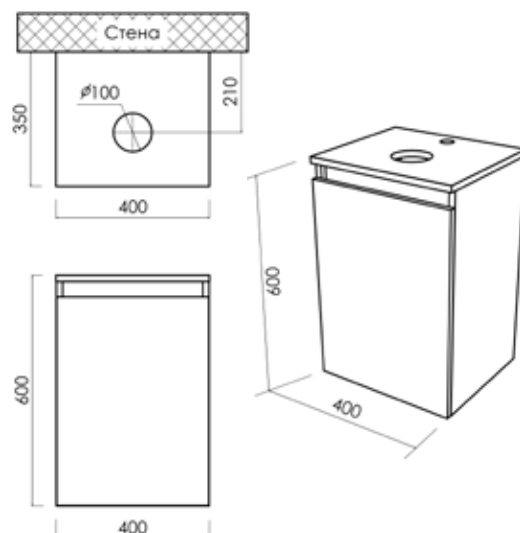

*Умывальник может быть подобран любой накладной соответствующего столешнице размера в круглом, овальном или прямоугольном исполнении

MFR19887BW
19887

Тумба Кантертоп 40

- ▶ размер, мм: 400x350x600
- ▶ материал: ЛДСП
- ▶ цвет: белый, бетон
- ▶ вес изделия, кг: 12,40
- ▶ наличие доводчиков: да
- ▶ тип монтажа: подвесной