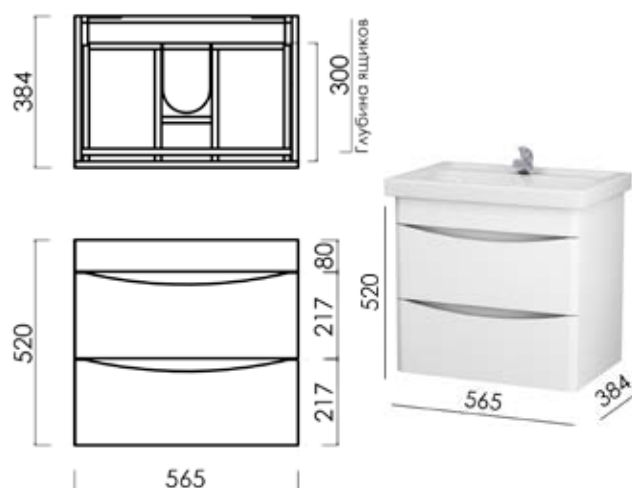

- размер, мм: 565x384x520
- материал: МДФ/ЛДСП
- цвет: белый
- вес изделия, кг: 18,95
- наличие доводчиков: да
- тип монтажа: подвесной
- модель умывальника: Фостер 60*