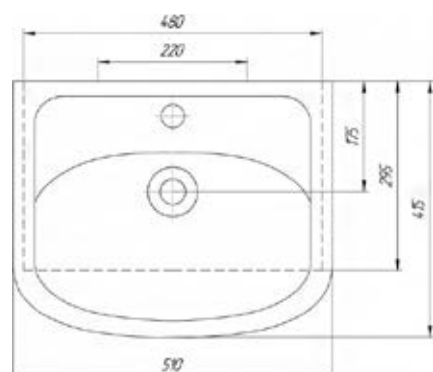

- ▶ размер, мм: 460/420x350x175
- ▶ бренд: ROSA
- ▶ тип умывальника: мебельный
- ▶ материал: сантехническая керамика
- ▶ цвет: белый
- ▶ вес изделия, кг: 9,432

023-1738
89464

Умывальник Уют 50

- ▶ размер, мм: 510/480x415x195
- ▶ бренд: ROSA
- ▶ тип умывальника: мебельный
- ▶ материал: сантехническая керамика
- ▶ цвет: белый
- ▶ вес изделия, кг: 11,882