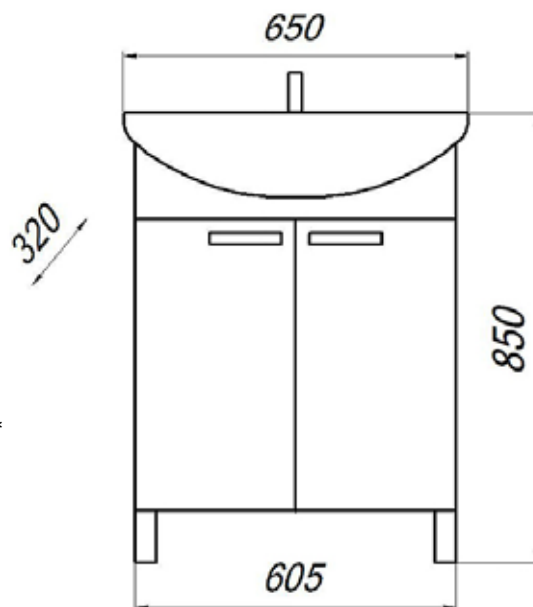

- размер, мм: 605x320x850
- материал: МДФ/ЛДСП
- цвет: венге
- вес изделия, кг: 15,500
- наличие доводчиков: нет
- тип монтажа: напольный
- модель умывальника: Элеганс 65*