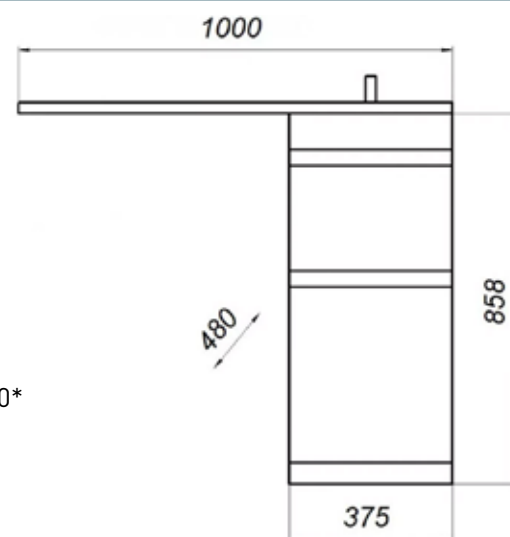

- размер, мм: 375x480x858
- материал: МДФ, ЛДСП
- цвет: белый
- вес изделия, кг: 19,0
- наличие доводчиков: нет
- тип монтажа: напольный
- модель умывальника: Даллас-1000*