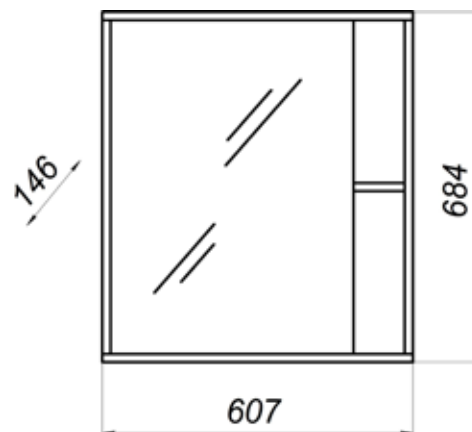

MFR19691WT
19691

Шкаф-зеркало Лотос 60

- размер, мм: 607x146x684
- материал: ЛДСП
- цвет: белый
- вес изделия, кг: 15,0
- наличие подсветки: нет
- наличие доводчиков: да

MFR19692BN
19692

Шкаф-зеркало Лотос 60

- размер, мм: 607x146x684
- материал: ЛДСП
- цвет: бетон натуральный
- вес изделия, кг: 15,0
- наличие подсветки: нет
- наличие доводчиков: да

MFR19693BT
19693

Шкаф-зеркало Лотос 60

- размер, мм: 607x146x684
- материал: ЛДСП
- цвет: бетон светлый
- вес изделия, кг: 15,0
- наличие подсветки: нет
- наличие доводчиков: да