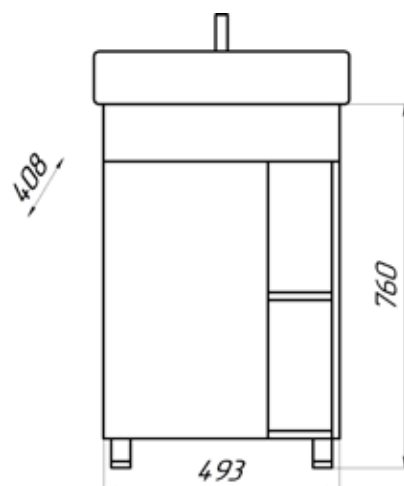

*Умывальник для тумбы заказывается отдельно.

Весь ассортимент умывальников для мебели Melodia della vita представлен на стр. 111