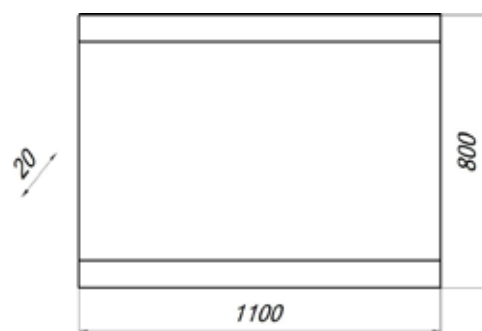

*Умывальник для тумбы заказывается отдельно.

Весь ассортимент умывальников для мебели Melodia della vita представлен на стр. 111

MFR79609WT
77609

Зеркало Модерн 1100

- ▶ размер, мм: 1100x20x800
- ▶ материал: ЛДСП, стекло
- ▶ цвет: белый
- ▶ вес изделия, кг: 15,0
- ▶ наличие подсветки: нет