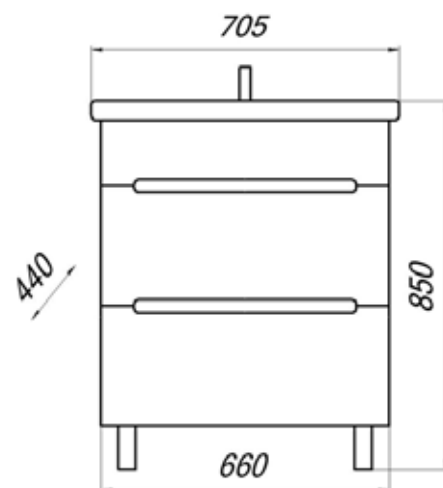

*Умывальник для тумбы заказывается отдельно.

Весь ассортимент умывальников для мебели Melodia della vita представлен на стр. 111