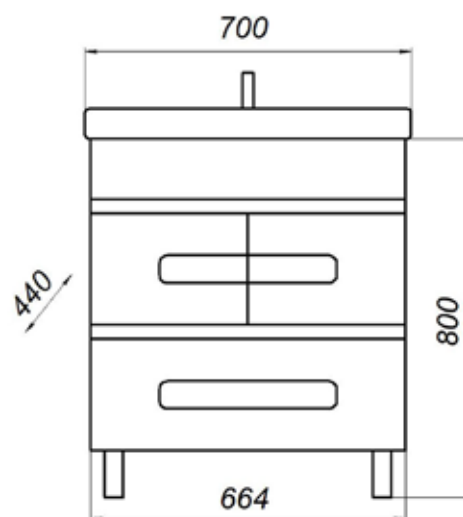

*Умывальник для тумбы заказывается отдельно.

Весь ассортимент умывальников для мебели Melodia della vita представлен на стр. 111