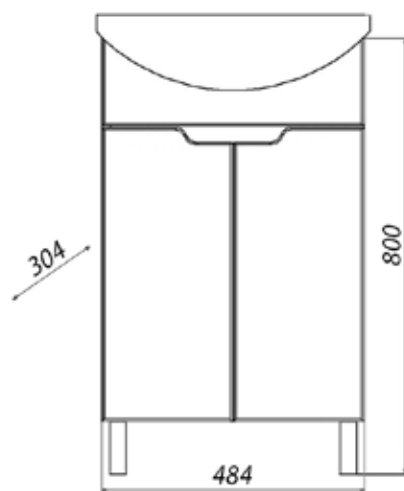

MFR14758WT
14758