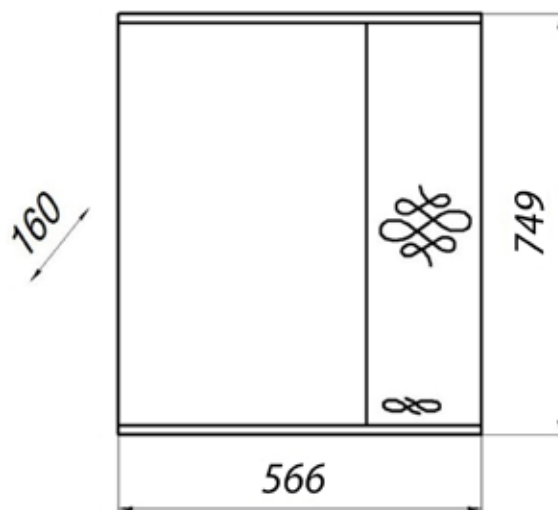

MFR79675WT
79675

Тумба Сиэтл 90 с 2 ящиками

- ▶ размер, мм: 898x448x800
- ▶ материал: МДФ/ЛДСП
- ▶ цвет: белый
- ▶ вес изделия, кг: 41,950
- ▶ наличие доводчиков: да
- ▶ тип монтажа: напольный
- ▶ модель умывальника: Сото 90*

*Умывальник для тумбы заказывается отдельно.

Весь ассортимент умывальников для мебели Melodia della vita представлен на стр. 111

- ▶ размер, мм: 300x266x1500
- ▶ материал: МДФ/ЛДСП
- ▶ цвет: белый
- ▶ вес изделия, кг: 21,450
- ▶ наличие доводчиков: да
- ▶ тип монтажа: подвесной

MFR14767WT
14767

Шкаф-зеркало Версаль 55С

- ▶ размер, мм: 566x160x749
- ▶ материал: МДФ/ ЛДСП
- ▶ цвет: белый
- ▶ вес изделия, кг: 13,700
- ▶ наличие подсветки: да
- ▶ наличие доводчиков: да

MFR14768WT
14768