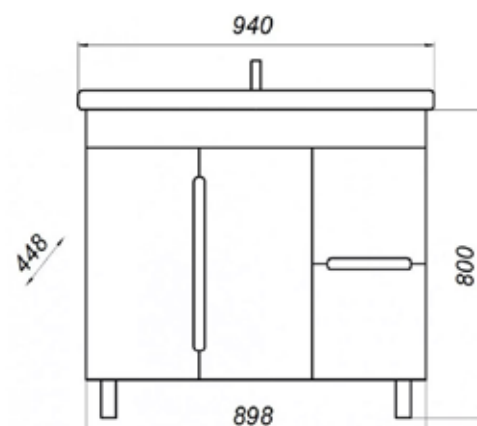

*Умывальник для тумбы заказывается отдельно.

Весь ассортимент умывальников для мебели Melodia della vita представлен на стр. 111