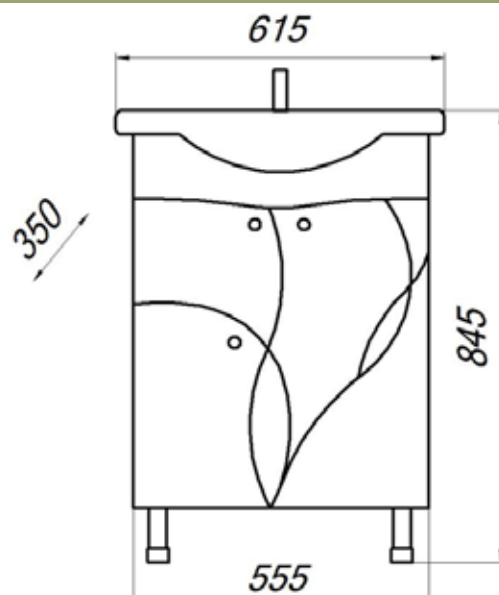

MFR79411WT
79411

Шкаф-зеркало Ливиньо 60С

- ▶ размер, мм: 615x230x720
- ▶ материал: МДФ/ЛДСП
- ▶ цвет: белый
- ▶ вес изделия, кг: 13,500
- ▶ наличие подсветки: нет
- ▶ наличие доводчиков: нет

MFR79426WT
79426

Тумба Ливиньо 60

- ▶ размер, мм: 555x350x845
- ▶ материал: МДФ/ЛДСП
- ▶ цвет: белый
- ▶ вес изделия, кг: 16,250
- ▶ наличие доводчиков: нет
- ▶ тип монтажа: напольный
- ▶ модель умывальника: Элегия 60*