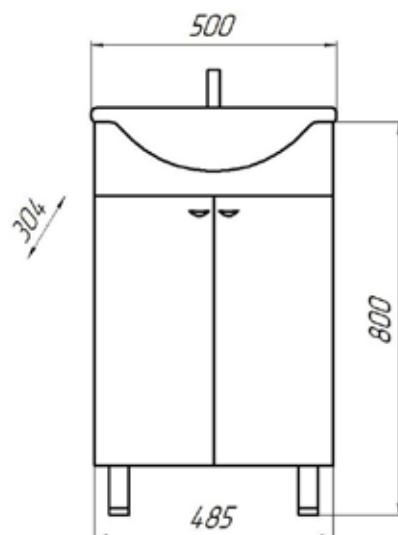

Шкаф-зеркало Пион 50С правый

- ▶ размер, мм: 515x230x700
- ▶ материал: МДФ/ЛДСП
- ▶ цвет: Белый
- ▶ вес изделия, кг: 12,240
- ▶ наличие подсветки: да
- ▶ наличие доводчиков: нет

MFR79599WT
79599

Шкаф-зеркало Пион 50С левый

- ▶ размер, мм: 515x230x700
- ▶ материал: МДФ/ЛДСП
- ▶ цвет: белый
- ▶ вес изделия, кг: 15,490
- ▶ наличие подсветки: да
- ▶ наличие доводчиков: нет

MFR79368WT
79368

Шкаф-зеркало Пион 60С правый

- ▶ размер, мм: 615x230x700
- ▶ материал: МДФ/ЛДСП
- ▶ цвет: Белый
- ▶ вес изделия, кг: 11,300
- ▶ наличие подсветки: да
- ▶ наличие доводчиков: нет

MFR79418WT
79418

Шкаф-зеркало Пион 60С левый

- ▶ размер, мм: 615x230x700
- ▶ материал: МДФ/ЛДСП
- ▶ цвет: белый
- ▶ вес изделия, кг: 11,300
- ▶ наличие подсветки: да
- ▶ наличие доводчиков: нет

MFR79406WT
79406

Тумба Пион 50

- ▶ размер, мм: 485x304x800
- ▶ материал: МДФ/ЛДСП
- ▶ цвет: белый
- ▶ вес изделия, кг: 12,850
- ▶ наличие доводчиков: нет
- ▶ тип монтажа: напольный
- ▶ модель умывальника: Уют 50*

MFR79364WT
79364