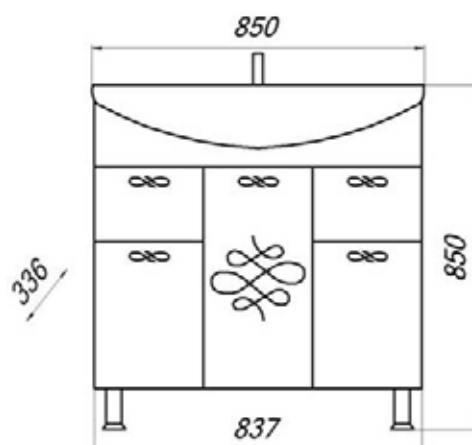

- размер, мм: 837x336x850
- материал: МДФ/ ЛДСП
- цвет: белый
- вес изделия, кг: 26,400
- наличие доводчиков: да
- тип монтажа: напольный
- модель умывальника: Элеганс 85*