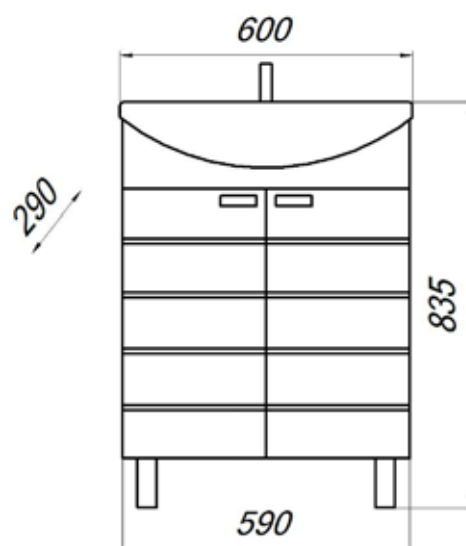

*Умывальник для тумбы заказывается отдельно.

Весь ассортимент умывальников для мебели Melodia della vita представлен на стр. 111