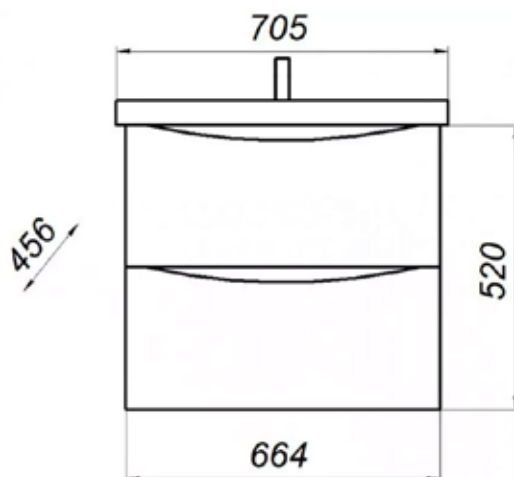

- размер, мм: 664x456x520
- материал: ЛДСП
- цвет: дуб сонома
- вес изделия, кг: 28,000
- наличие доводчиков: нет
- тип монтажа: подвесной
- модель умывальника: Фостер 70*