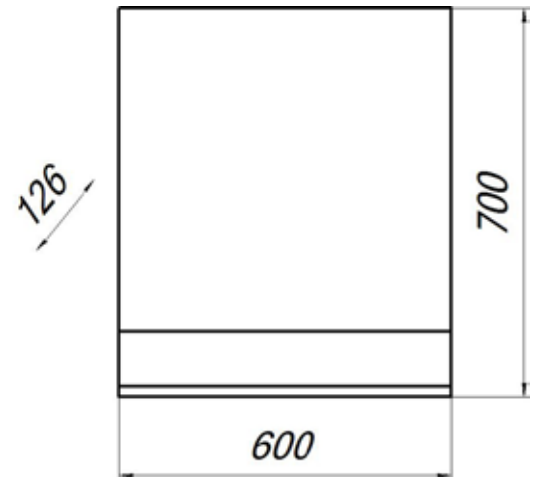

МОДЕРН БАРДОЛИНО

MFR79615B0
79615

Зеркало Модерн 60

- ▶ размер, мм: 600x126x700
- ▶ материал: основание из ЛДСП
- ▶ цвет: дуб бардолино
- ▶ вес изделия, кг: 11,250
- ▶ наличие подсветки: нет

MFR79619B0
79619

ДАЛЛАС

MFR79624BT
79624

Зеркало Модерн/Даллас 60

- ▶ размер, мм: 600x126x700
- ▶ материал: основание из ЛДСП
- ▶ цвет: бетон светлый
- ▶ вес изделия, кг: 11,250
- ▶ наличие подсветки: нет

MFR79625BT
79625

Зеркало Модерн/Даллас 70

- ▶ размер, мм: 666x126x629
- ▶ материал: основание из ЛДСП
- ▶ цвет: бетон светлый
- ▶ вес изделия, кг: 11,250
- ▶ наличие подсветки: нет

MFR79649BT
79649

Тумба Даллас 60 с 2 ящиками