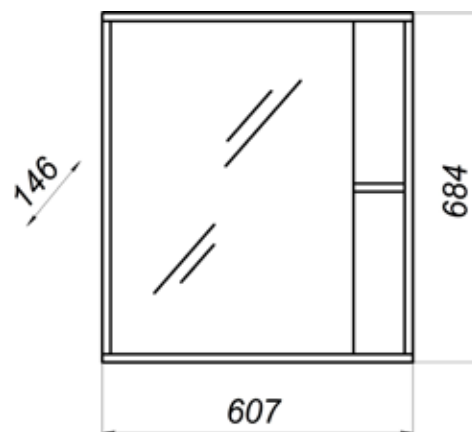

MFR19691WT
19691

Шкаф-зеркало Лотос 60

- размер, мм: 607x146x684
- материал: ЛДСП
- цвет: белый
- вес изделия, кг: 15,0
- наличие подсветки: нет
- наличие доводчиков: да

MFR19692BN
19692

Шкаф-зеркало Лотос 60

- размер, мм: 607x146x684
- материал: ЛДСП
- цвет: бетон натуральный
- вес изделия, кг: 15,0
- наличие подсветки: нет
- наличие доводчиков: да

MFR19693BT
19693

Шкаф-зеркало Лотос 60

- размер, мм: 607x146x684
- материал: ЛДСП
- цвет: бетон светлый
- вес изделия, кг: 15,0
- наличие подсветки: нет
- наличие доводчиков: да