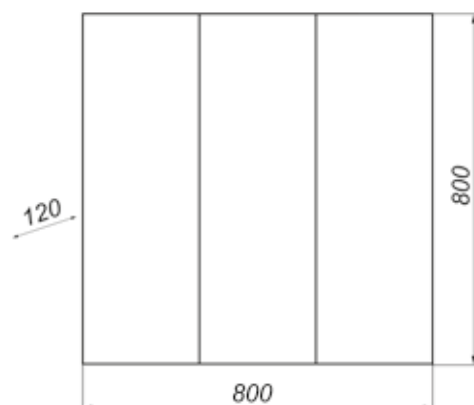

- размер, мм: 800x120x800
- материал: ЛДСП, стекло
- цвет: белый
- вес изделия, кг: 21,0
- наличие подсветки: нет
- наличие доводчиков: нет