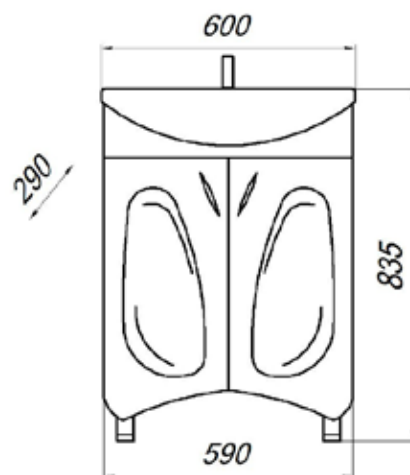

MFR79465WT
79465

Тумба Палермо 60

- размер, мм: 590x290x835
- материал: МДФ/ЛДСП
- цвет: белый
- вес изделия, кг: 14,900
- наличие доводчиков: нет
- тип монтажа: напольный
- модель умывальника: Уют 60*

MFR79458WT
79458

Шкаф-пенал Палермо 30

- размер, мм: 300x310x1870
- материал: МДФ/ЛДСП
- цвет: белый
- вес изделия, кг: 25,950
- наличие доводчиков: нет
- тип монтажа: напольный

*Умывальник для тумбы заказывается отдельно.

Весь ассортимент умывальников для мебели Melodia della vita представлен на стр. 111