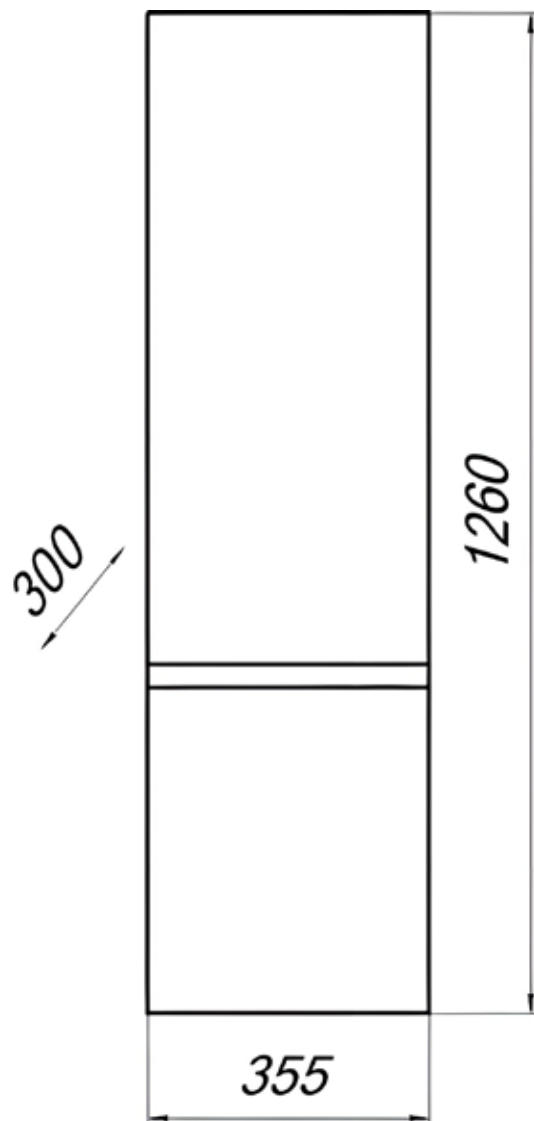

- размер, мм: 355x300x1260
- материал: МДФ/ЛДСП
- цвет: белый/дуб бардолино
- вес изделия, кг: 21,450
- наличие доводчиков: да
- тип монтажа: подвесной