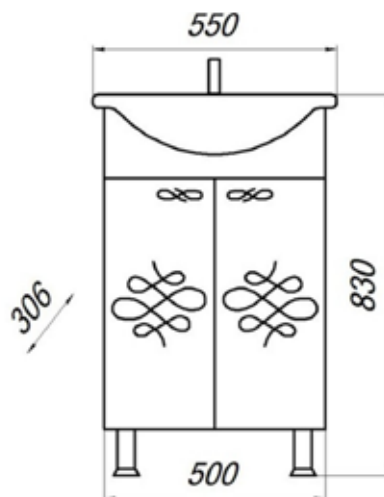

- размер, мм: 500x306x830
- материал: МДФ/ ЛДСП
- цвет: белый
- вес изделия, кг: 14,650
- наличие доводчиков: да
- тип монтажа: напольный
- модель умывальника: Уют 55*