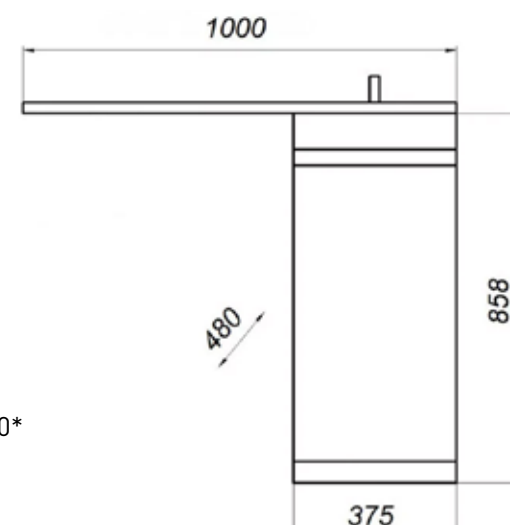

- размер, мм: 375x480x858
- материал: МДФ, ЛДСП
- цвет: белый
- вес изделия, кг: 19,0
- наличие доводчиков: нет
- тип монтажа: напольный
- модель умывальника: Даллас-1000*