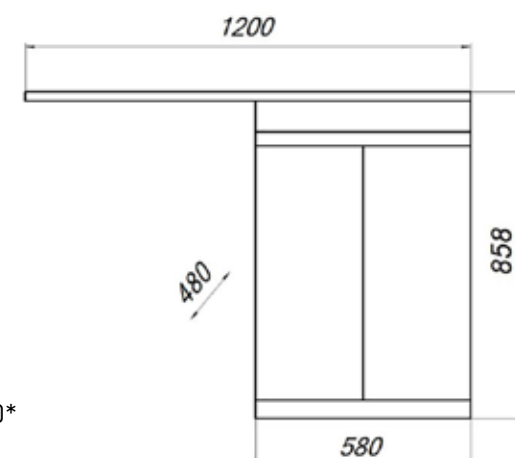

MFR79610WT
77610

Зеркало Модерн 1200

- ▶ размер, мм: 1200x20x800
- ▶ материал: ЛДСП, стекло
- ▶ цвет: белый
- ▶ вес изделия, кг: 16,0
- ▶ наличие подсветки: нет

MFR79605WT
77605

Тумба Модерн 580 с 2 ящиками

- ▶ размер, мм: 580x480x858
- ▶ материал: МДФ, ЛДСП
- ▶ цвет: белый
- ▶ вес изделия, кг: 24,500
- ▶ наличие доводчиков: нет
- ▶ тип монтажа: напольный
- ▶ модель умывальника: Даллас-1200*

MFR79604WT
77604

Тумба Модерн 580

- ▶ размер, мм: 580x480x858
- ▶ материал: МДФ, ЛДСП
- ▶ цвет: белый
- ▶ вес изделия, кг: 24,500
- ▶ наличие доводчиков: нет
- ▶ тип монтажа: напольный
- ▶ модель умывальника: Даллас-1200*