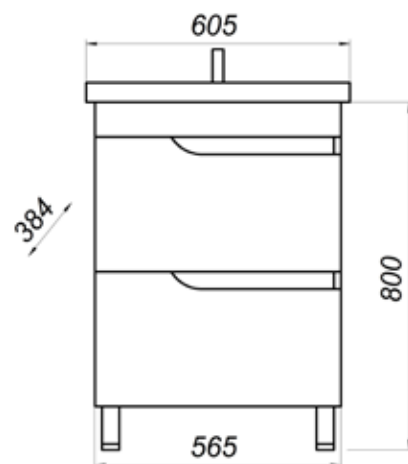

*Умывальник для тумбы заказывается отдельно.

Весь ассортимент умывальников для мебели Melodia della vita представлен на стр. 111