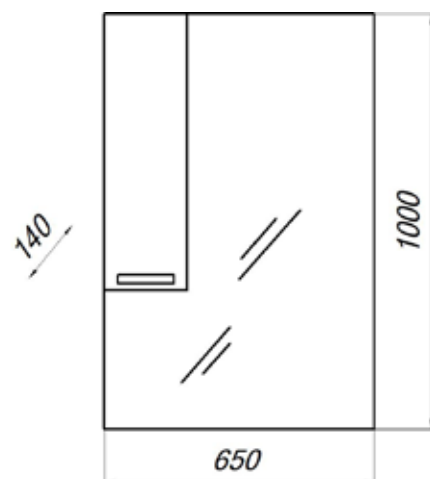

MFR79471WG
79471

Шкаф-зеркало Капучино NEW 65С

- размер, мм: 650x140x1000
- материал: МДФ/ЛДСП
- цвет: венге
- вес изделия, кг: 16,340
- наличие подсветки: да
- наличие доводчиков: нет

MFR79470WG
79470

Тумба Капучино NEW 65

- размер, мм: 605x320x850
- материал: МДФ/ЛДСП
- цвет: венге
- вес изделия, кг: 15,500
- наличие доводчиков: нет
- тип монтажа: напольный
- модель умывальника: Элеганс 65*

*Умывальник для тумбы заказывается отдельно.

Весь ассортимент умывальников для мебели Melodia della vita представлен на стр. 111