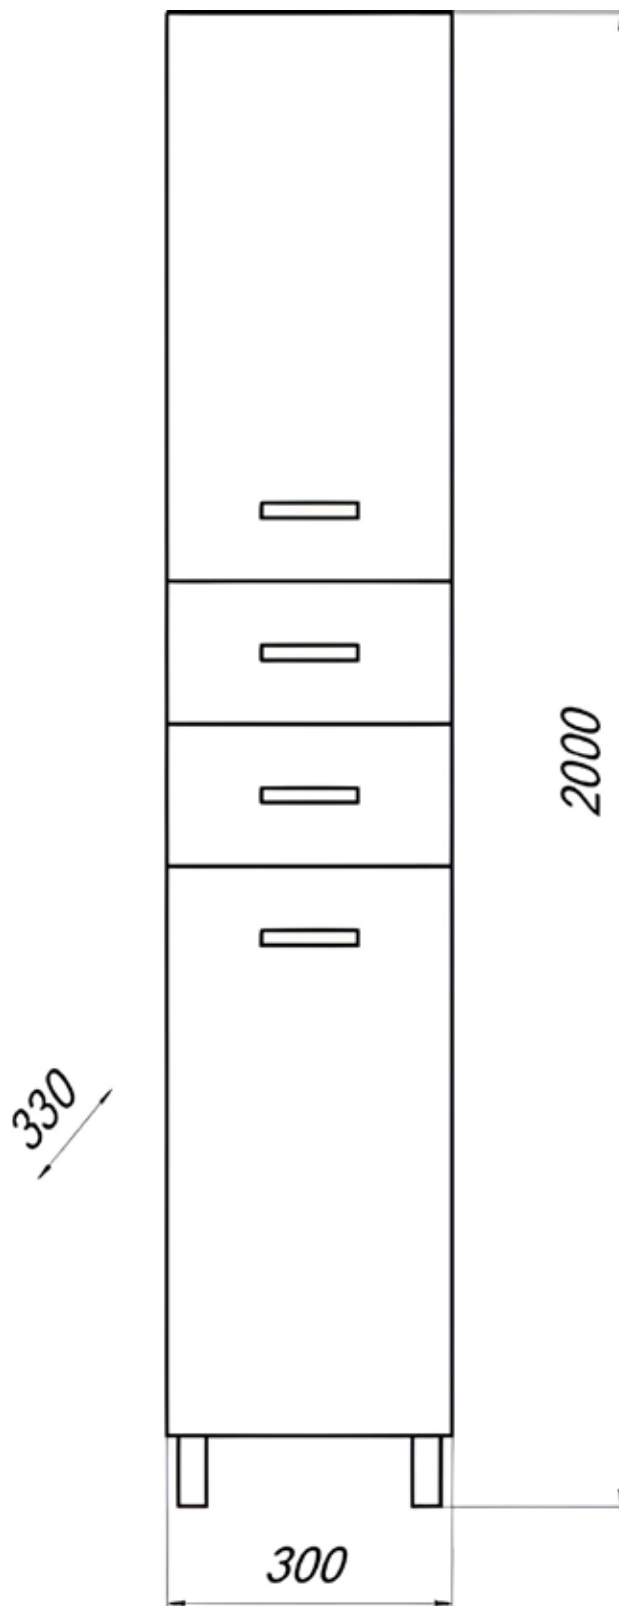

MFR79411WT
79411

Шкаф-зеркало Ливиньо 60С

- ▶ размер, мм: 615x230x720
- ▶ материал: МДФ/ЛДСП
- ▶ цвет: белый
- ▶ вес изделия, кг: 13,500
- ▶ наличие подсветки: нет
- ▶ наличие доводчиков: нет

MFR79426WT
79426