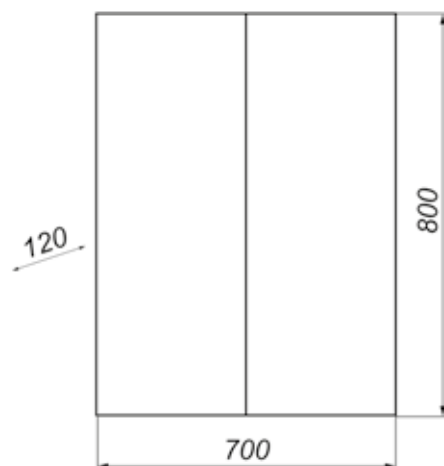

- размер, мм: 700x120x800
- материал: ЛДСП, стекло
- цвет: белый
- вес изделия, кг: 16,0
- наличие подсветки: нет
- наличие доводчиков: нет