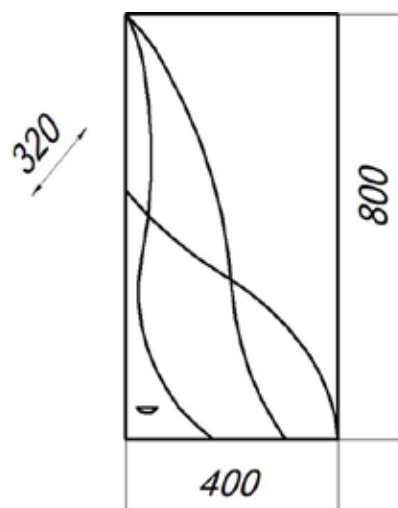

- размер, мм: 400x320x800
- материал: МДФ/ЛДСП
- цвет: белый
- вес изделия, кг: 16,790
- наличие доводчиков: нет
- тип монтажа: подвесной