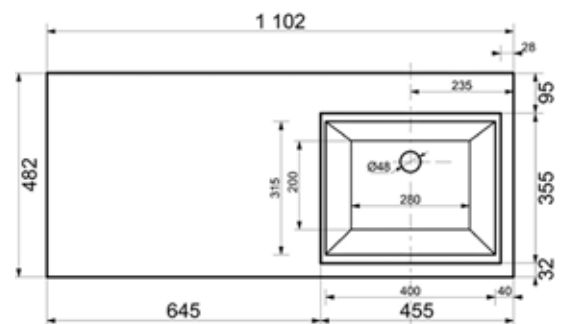

- ▶ размер, мм: 1102x482x145
- ▶ материал: литевой мрамор
- ▶ цвет: белый
- ▶ вес изделия, кг: 27,0
- ▶ расположение чаши: слева

MFR79593WT
77593

Умывальник Даллас - 1100

- ▶ размер, мм: 1102x482x145
- ▶ материал: литевой мрамор
- ▶ цвет: белый
- ▶ вес изделия, кг: 27,0
- ▶ расположение чаши: справа