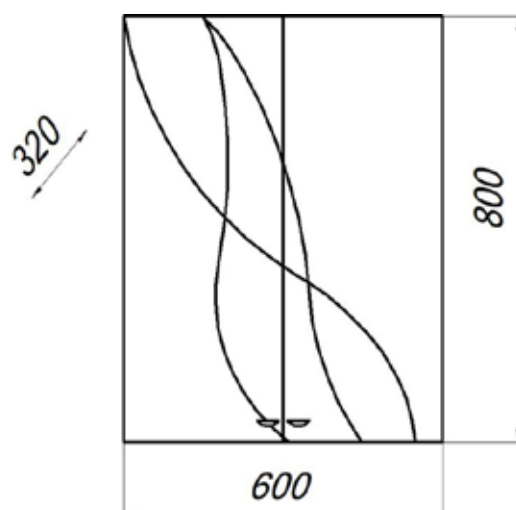

MFR79497WT
79497

Шкаф навесной Дуб 30

- размер, мм: 300x320x800
- материал: МДФ/ЛДСП
- цвет: белый
- вес изделия, кг: 13,700
- наличие доводчиков: нет
- тип монтажа: подвесной

MFR85682WT
85682

Шкаф навесной Дуб 40

- размер, мм: 400x320x800
- материал: МДФ/ЛДСП
- цвет: белый
- вес изделия, кг: 16,790
- наличие доводчиков: нет
- тип монтажа: подвесной

MFR79498WT
79498

Шкаф навесной Дуб 60

- размер, мм: 600x320x800
- материал: МДФ/ЛДСП
- цвет: белый
- вес изделия, кг: 22,110
- наличие доводчиков: нет
- тип монтажа: подвесной