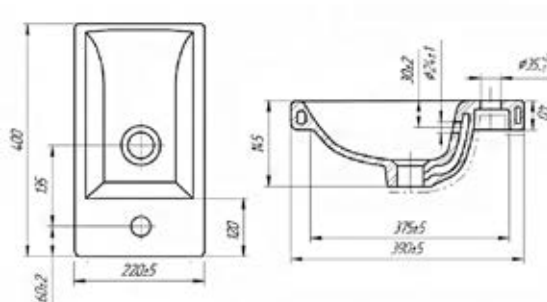

- размер, мм: 400x220x145
- бренд: Cersanit
- тип умывальника: мебельный
- материал: сантехническая керамика
- цвет: белый
- вес изделия, кг: 12,0