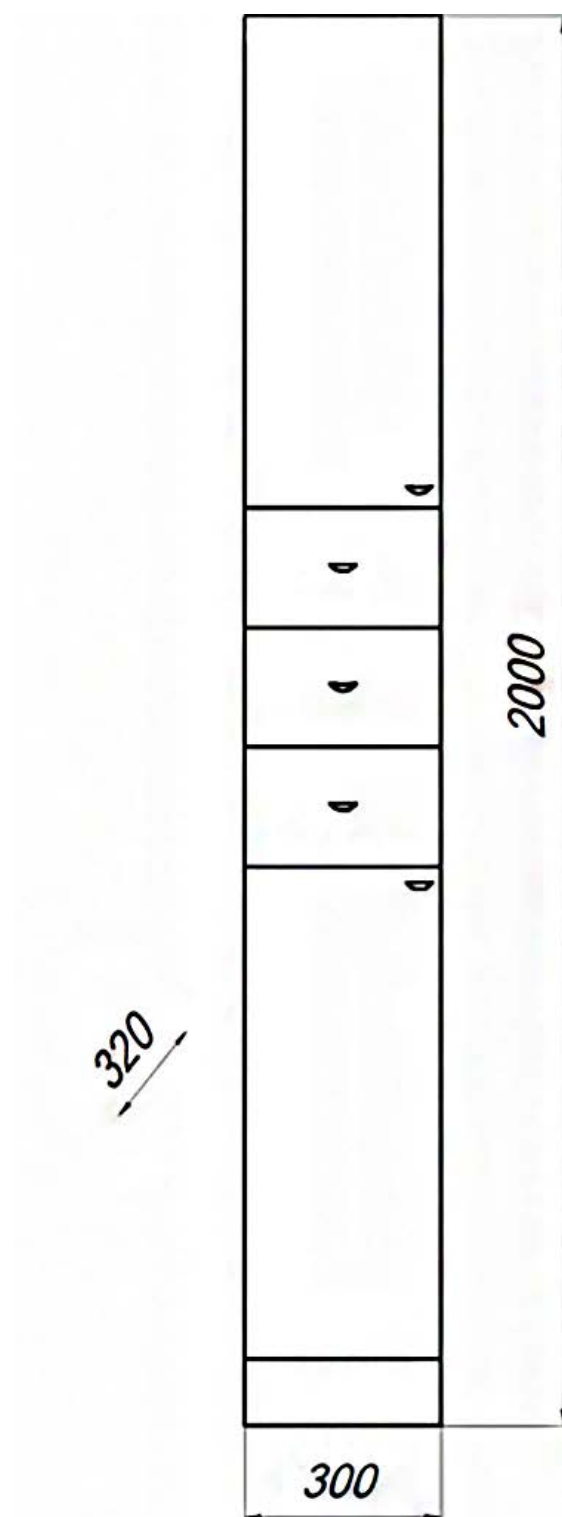

- размер, мм: 300x320x2000
- материал: МДФ/ЛДСП
- цвет: белый
- вес изделия, кг: 34,800
- наличие доводчиков: нет
- тип монтажа: напольный