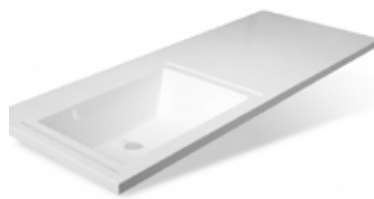

MFR79596WT
77596

Умывальник Даллас - 1300

- размер, мм: 1302x482x145
- материал: литевой мрамор
- цвет: белый
- вес изделия, кг: 29,160
- расположение чаши: слева