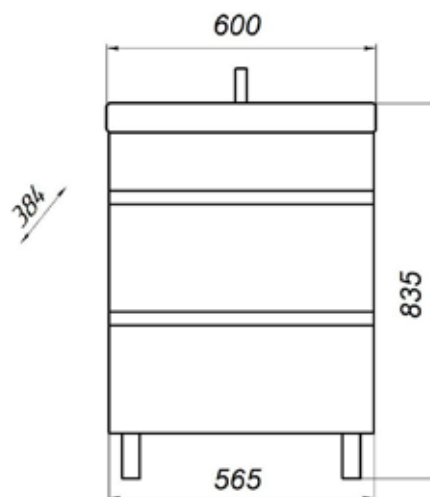

MFR79477WT
79477