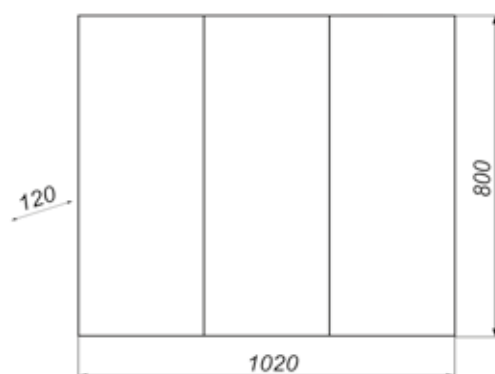

MFR79684WT
79684

Шкаф-зеркало Бостон 70

- размер, мм: 700x120x800
- материал: ЛДСП, стекло
- цвет: белый
- вес изделия, кг: 16,0
- наличие подсветки: нет
- наличие доводчиков: нет

MFR79686WT
79686

Шкаф-зеркало Бостон 80

- размер, мм: 800x120x800
- материал: ЛДСП, стекло
- цвет: белый
- вес изделия, кг: 21,0
- наличие подсветки: нет
- наличие доводчиков: нет

MFR79686WT
79686

Шкаф-зеркало Бостон 105

- размер, мм: 1020x120x800
- материал: ЛДСП, стекло
- цвет: белый
- вес изделия, кг: 28,0
- наличие подсветки: нет
- наличие доводчиков: нет