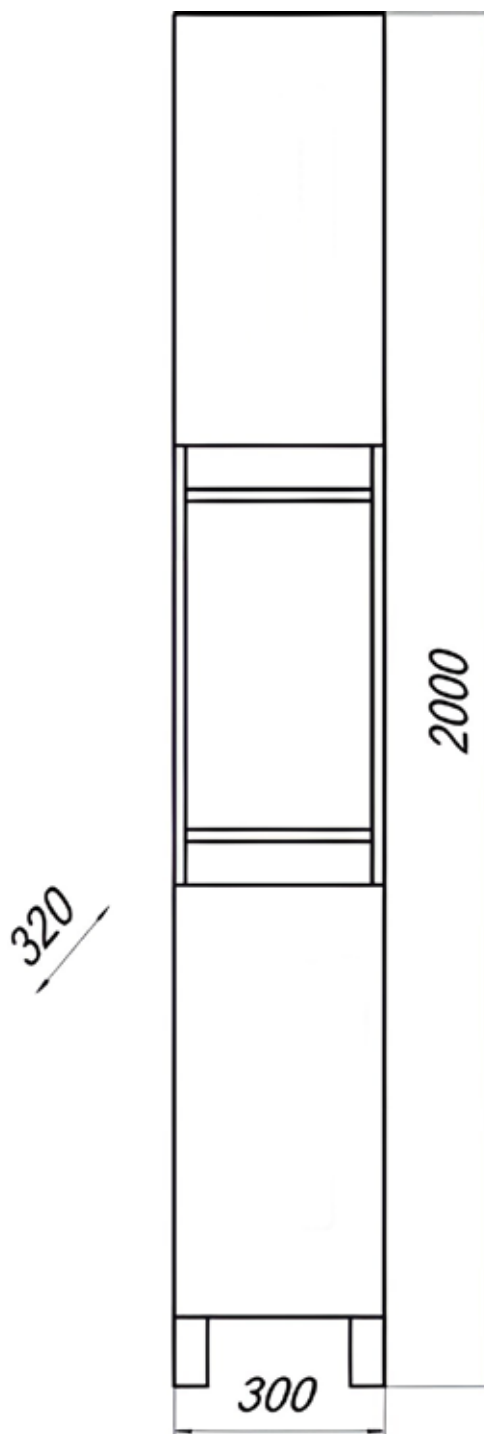

МОДЕРН

MFR79476WT
79476

Шкаф-зеркало Модерн 70C Glass

- ▶ размер, мм: 723x200x702
- ▶ материал: МДФ/ЛДСП
- ▶ цвет: белый
- ▶ вес изделия, кг: 15,250
- ▶ наличие подсветки: да
- ▶ наличие доводчиков: нет

MFR79479WT
79479

MFR79477WT
79477

Тумба Модерн 60

- ▶ размер, мм: 575x426x835
- ▶ материал: МДФ/ЛДСП
- ▶ цвет: белый
- ▶ вес изделия, кг: 18,600
- ▶ наличие доводчиков: нет
- ▶ тип монтажа: напольный
- ▶ модель умывальника: Фостер 60*

МОДЕРН БАРДОЛИНО

MFR79615B0
79615

Зеркало Модерн 60

- ▶ размер, мм: 600x126x700
- ▶ материал: основание из ЛДСП
- ▶ цвет: дуб бардолино
- ▶ вес изделия, кг: 11,250
- ▶ наличие подсветки: нет

MFR79619B0
79619