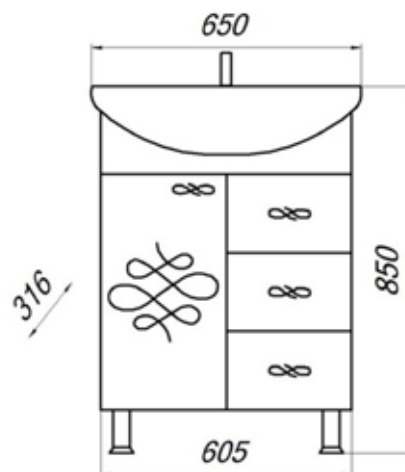

- размер, мм: 605x316x850
- материал: МДФ/ ЛДСП
- цвет: белый
- вес изделия, кг: 16,400
- наличие доводчиков: да
- тип монтажа: напольный
- модель умывальника: Элеганс 65*