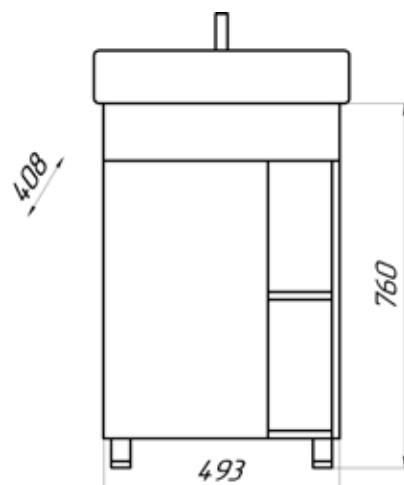

MFR19699BB
19699