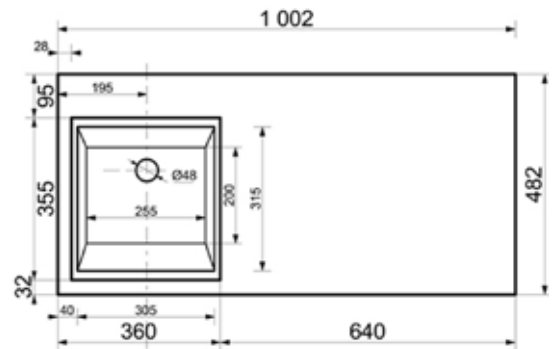

MFR79590WT
77590

Умывальник Даллас - 1000

- размер, мм: 1002x482x145
- материал: литевой мрамор
- цвет: белый
- вес изделия, кг: 21,500
- расположение чаши: слева

MFR79591WT
77591

Умывальник Даллас - 1000

- размер, мм: 1002x482x145
- материал: литевой мрамор
- цвет: белый
- вес изделия, кг: 21,500
- расположение чаши: справа

MFR79592WT
77592

Умывальник Даллас - 1100

- размер, мм: 1102x482x145
- материал: литевой мрамор
- цвет: белый
- вес изделия, кг: 27,0
- расположение чаши: слева

MFR79593WT
77593

Умывальник Даллас - 1100

- размер, мм: 1102x482x145
- материал: литевой мрамор
- цвет: белый
- вес изделия, кг: 27,0
- расположение чаши: справа