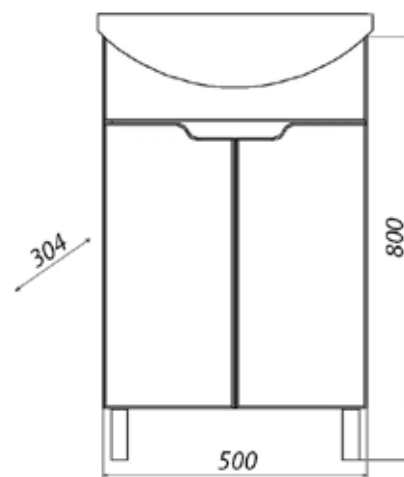

*Умывальник для тумбы заказывается отдельно.

Весь ассортимент умывальников для мебели Melodia della vita представлен на стр. 111