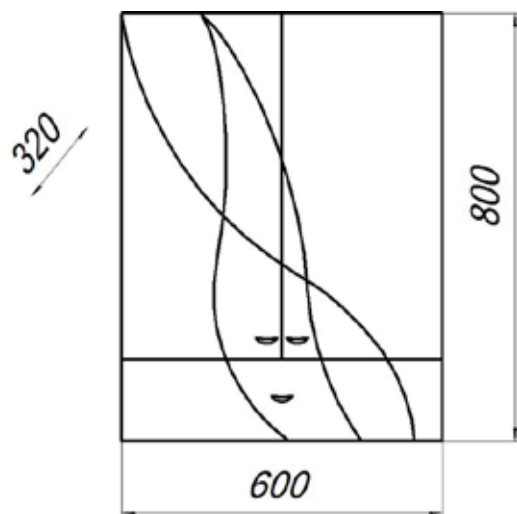

- размер, мм: 600x320x800
- материал: МДФ/ЛДСП
- цвет: Белый
- вес изделия, кг: 24,440
- наличие доводчиков: нет
- тип монтажа: подвесной