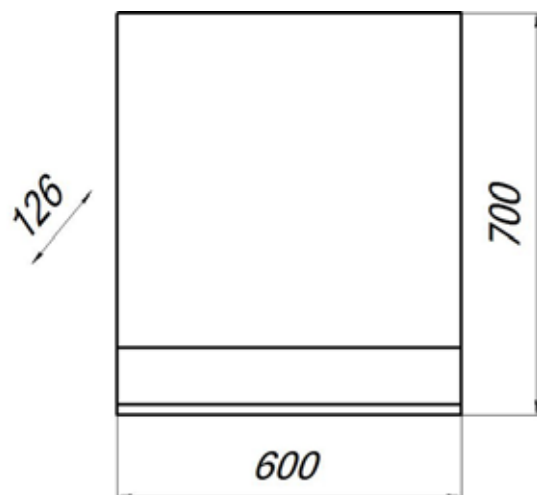

*Умывальник для тумбы заказывается отдельно.

Весь ассортимент умывальников для мебели Melodia della vita представлен на стр. 111

MFR79621SO
79621

Зеркало Модерн/Сиэтл 60

- ▶ размер, мм: 600x126x700
- ▶ материал: ЛДСП, стекло
- ▶ цвет: дуб сонома
- ▶ вес изделия, кг: 11,250
- ▶ наличие подсветки: нет

MFR79622SO
79622

Зеркало Модерн/Сиэтл 70

- ▶ размер, мм: 666x126x629
- ▶ материал: ЛДСП, стекло
- ▶ цвет: дуб сонома
- ▶ вес изделия, кг: 11,250
- ▶ наличие подсветки: нет

MFR79665SO
79665

Тумба Сиэтл 60 с 2 ящиками