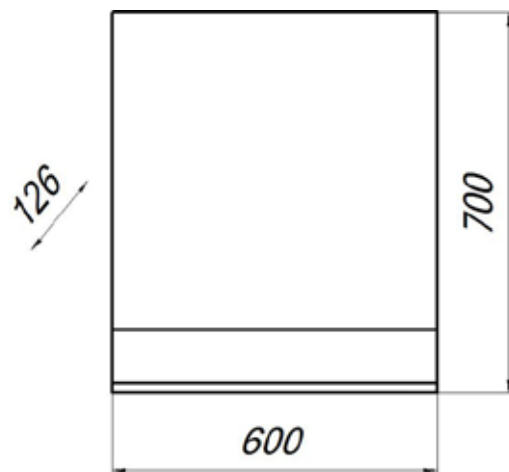

МОДЕРН БАРДОЛИНО

MFR79615B0
79615

Зеркало Модерн 60

- ▶ размер, мм: 600x126x700
- ▶ материал: основание из ЛДСП
- ▶ цвет: дуб бардолино
- ▶ вес изделия, кг: 11,250
- ▶ наличие подсветки: нет

MFR79619B0
79619

Зеркало Модерн 70

- ▶ размер, мм: 666x126x629
- ▶ материал: основание из ЛДСП
- ▶ цвет: дуб бардолино
- ▶ вес изделия, кг: 12,0
- ▶ наличие подсветки: нет

MFR79617B0
79617

Тумба Модерн 70 с 1 ящиком

- ▶ размер, мм: 664x440x515
- ▶ материал: ЛДСП
- ▶ цвет: дуб бардолино
- ▶ вес изделия, кг: 24,400
- ▶ наличие доводчиков: нет
- ▶ тип монтажа: подвесной
- ▶ модель умывальника: Фостер 70*