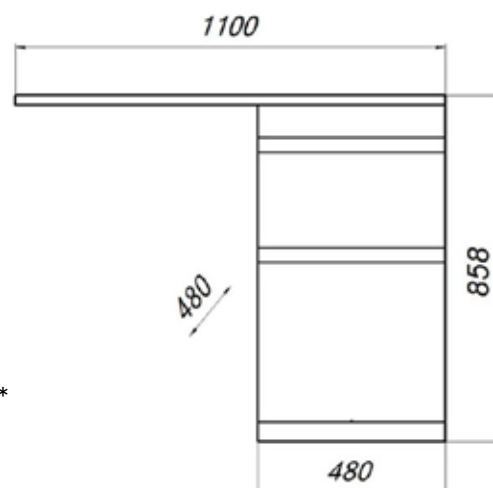

MFR20488WT
20488

Тумба Хенгметт 80 с 2 ящиками

- ▶ размер, мм: 770x436x520
- ▶ материал: МДФ/ЛДСП
- ▶ цвет: белый
- ▶ вес изделия, кг: 27,25
- ▶ наличие доводчиков: да
- ▶ тип монтажа: подвесной
- ▶ модель умывальника: Фостер 80*

*Умывальник для тумбы заказывается отдельно.

Весь ассортимент умывальников для мебели Melodia della vita представлен на стр. 111

MFR79609WT
77609

Зеркало Модерн 1100

- ▶ размер, мм: 1100x20x800
- ▶ материал: ЛДСП, стекло
- ▶ цвет: белый
- ▶ вес изделия, кг: 15,0
- ▶ наличие подсветки: нет

MFR79603WT
77603

Тумба Модерн 480 с 2 ящиками

- ▶ размер, мм: 480x480x858
- ▶ материал: МДФ, ЛДСП
- ▶ цвет: белый
- ▶ вес изделия, кг: 22,500
- ▶ наличие доводчиков: нет
- ▶ тип монтажа: напольный
- ▶ модель умывальника: Даллас-1100*

MFR79610WT
77610

Зеркало Модерн 1200

- ▶ размер, мм: 1200x20x800
- ▶ материал: ЛДСП, стекло
- ▶ цвет: белый
- ▶ вес изделия, кг: 16,0
- ▶ наличие подсветки: нет

MFR79605WT
77605

Тумба Модерн 580 с 2 ящиками