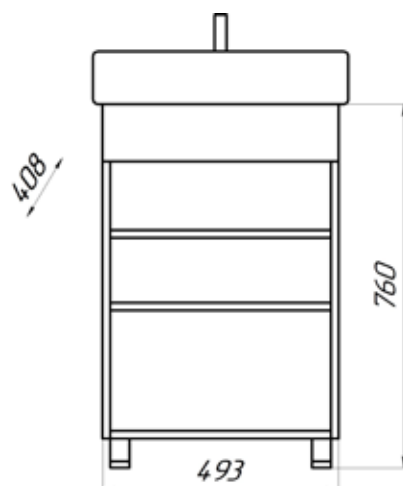

MFR19702BO
19702