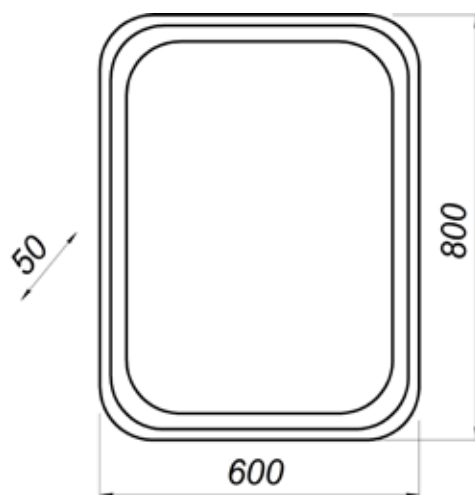

- ▶ размер, мм: 600x50x800
 - ▶ материал: стекло
 - ▶ цвет: венге
 - ▶ вес изделия, кг: 5,500
 - ▶ наличие подсветки: да
- * может крепиться к стене как вертикально, так и горизонтально

MFR14762WT
14762

Зеркало Альта Unlite 60 LED без сенсора

- ▶ размер, мм: 600x50x800
- ▶ материал: стекло
- ▶ цвет: венге
- ▶ вес изделия, кг: 5,500
- ▶ наличие подсветки: да

НОВИНКА

ЛИКА

MFR19700WT
19700

Тумба Лика 55

- ▶ размер, мм: 493x408x760
- ▶ материал: ЛДСП
- ▶ цвет: белый
- ▶ вес изделия, кг: 11,25
- ▶ тип монтажа: напольный
- ▶ модель умывальника: Нео 55*