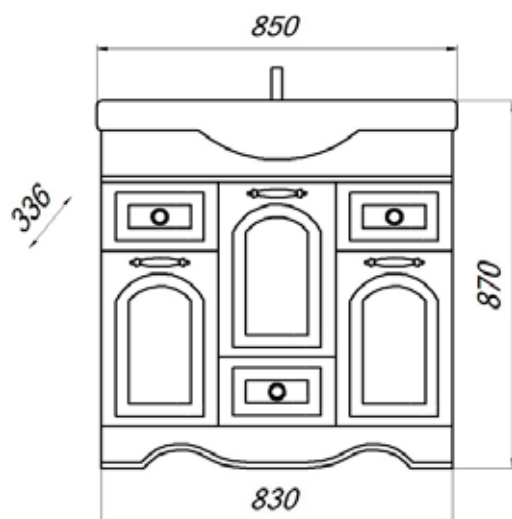

MFR79451AW
79451

Тумба Прованс 85 с 3 ящиками

- размер, мм: 830x336x870
- материал: МДФ/ЛДСП
- цвет: ясень белый
- вес изделия, кг: 26,400
- наличие доводчиков: да
- тип монтажа: напольный
- модель умывальника: Элеганс 85*

MFR79449AW
79449

Шкаф-пенал Прованс 30 Glass с 2 ящиками

- размер, мм: 300x326x2000
- материал: МДФ/ЛДСП
- цвет: ясень белый
- вес изделия, кг: 35,400
- наличие доводчиков: да
- тип монтажа: напольный

*Умывальник для тумбы заказывается отдельно.

Весь ассортимент умывальников для мебели Melodia della vita представлен на стр. 111