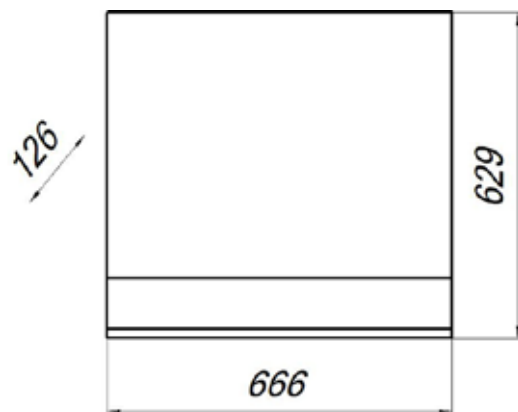

МОДЕРН БАРДОЛИНО

MFR79615B0
79615

Зеркало Модерн 60

- ▶ размер, мм: 600x126x700
- ▶ материал: основание из ЛДСП
- ▶ цвет: дуб бардолино
- ▶ вес изделия, кг: 11,250
- ▶ наличие подсветки: нет

MFR79619B0
79619

Зеркало Модерн 70

- ▶ размер, мм: 666x126x629
- ▶ материал: основание из ЛДСП
- ▶ цвет: дуб бардолино
- ▶ вес изделия, кг: 12,0
- ▶ наличие подсветки: нет

MFR79617B0
79617

Тумба Модерн 70 с 1 ящиком

- ▶ размер, мм: 664x440x515
- ▶ материал: ЛДСП
- ▶ цвет: дуб бардолино
- ▶ вес изделия, кг: 24,400
- ▶ наличие доводчиков: нет
- ▶ тип монтажа: подвесной
- ▶ модель умывальника: Фостер 70*