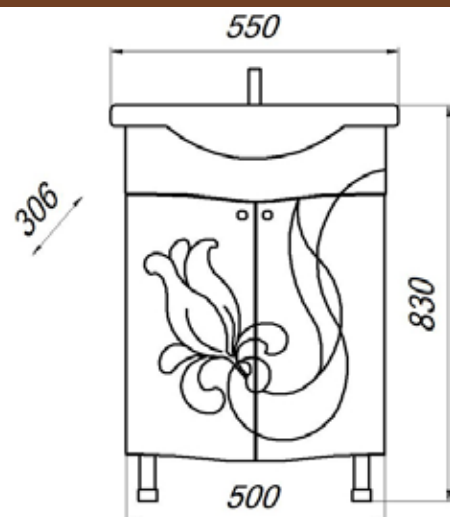

MFR79431WT
79431