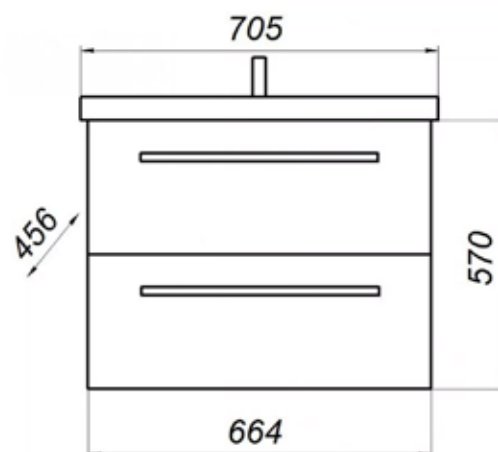

- размер, мм: 664x456x570
- материал: МДФ/ ЛДСП
- цвет: бетон светлый
- вес изделия, кг: 28,0
- наличие доводчиков: нет
- тип монтажа: подвесной
- модель умывальника: Фостер 70*