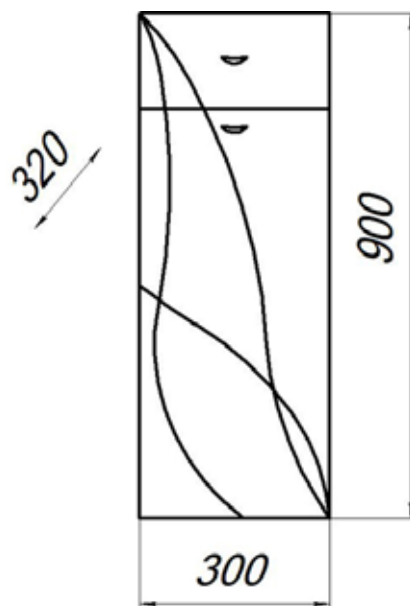

- ▶ размер, мм: 600x320x800
- ▶ материал: МДФ/ЛДСП
- ▶ цвет: Белый
- ▶ вес изделия, кг: 24,440
- ▶ наличие доводчиков: нет
- ▶ тип монтажа: подвесной

MFR79450WT
79450

Шкаф-полупенал 30 с 1 ящиком

- ▶ размер, мм: 300x320x900
- ▶ материал: МДФ/ЛДСП
- ▶ цвет: белый
- ▶ вес изделия, кг: 16,150
- ▶ наличие доводчиков: нет
- ▶ тип монтажа: напольный