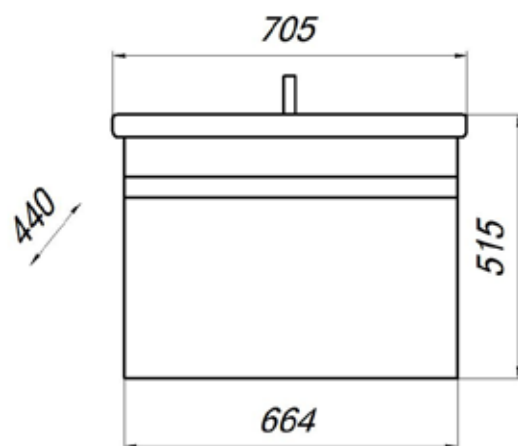

МОДЕРН БАРДОЛИНО

MFR79615B0
79615

Зеркало Модерн 60

- ▶ размер, мм: 600x126x700
- ▶ материал: основание из ЛДСП
- ▶ цвет: дуб бардолино
- ▶ вес изделия, кг: 11,250
- ▶ наличие подсветки: нет

MFR79619B0
79619

Зеркало Модерн 70

- ▶ размер, мм: 666x126x629
- ▶ материал: основание из ЛДСП
- ▶ цвет: дуб бардолино
- ▶ вес изделия, кг: 12,0
- ▶ наличие подсветки: нет

MFR79617B0
79617

Тумба Модерн 70 с 1 ящиком

- ▶ размер, мм: 664x440x515
- ▶ материал: ЛДСП
- ▶ цвет: дуб бардолино
- ▶ вес изделия, кг: 24,400
- ▶ наличие доводчиков: нет
- ▶ тип монтажа: подвесной
- ▶ модель умывальника: Фостер 70*