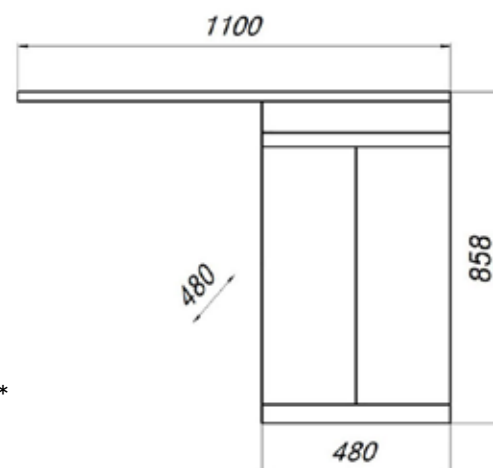

MFR79603WT
77603

Тумба Модерн 480 с 2 ящиками

- ▶ размер, мм: 480x480x858
- ▶ материал: МДФ, ЛДСП
- ▶ цвет: белый
- ▶ вес изделия, кг: 22,500
- ▶ наличие доводчиков: нет
- ▶ тип монтажа: напольный
- ▶ модель умывальника: Даллас-1100*

MFR79610WT
77610

Зеркало Модерн 1200

- ▶ размер, мм: 1200x20x800
- ▶ материал: ЛДСП, стекло
- ▶ цвет: белый
- ▶ вес изделия, кг: 16,0
- ▶ наличие подсветки: нет

MFR79605WT
77605

Тумба Модерн 580 с 2 ящиками