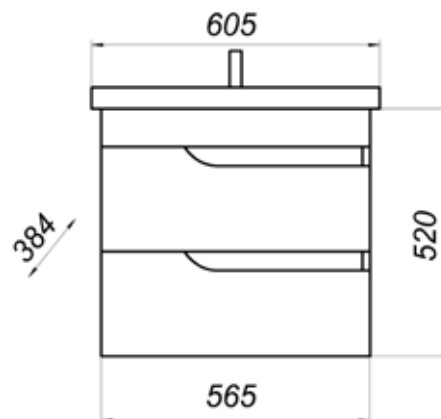

*Умывальник для тумбы заказывается отдельно.

Весь ассортимент умывальников для мебели Melodia della vita представлен на стр. 111