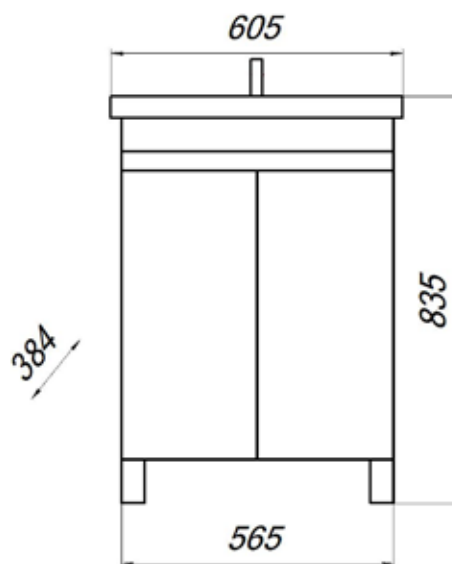

MFR85688BT
85688