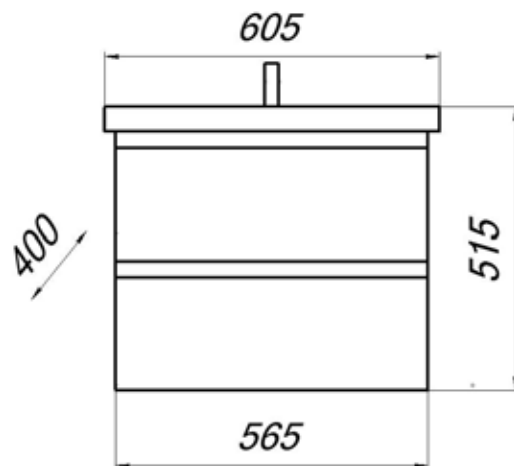

МОДЕРН БАРДОЛИНО

MFR79612WB
79612

Тумба Модерн 60 с 2 ящиками

- ▶ размер, мм: 565x400x515
- ▶ материал: МДФ/ЛДСП
- ▶ цвет: белый/дуб бардолино
- ▶ вес изделия, кг: 28,200
- ▶ наличие доводчиков: нет
- ▶ тип монтажа: подвесной
- ▶ модель умывальника: Фостер 60*