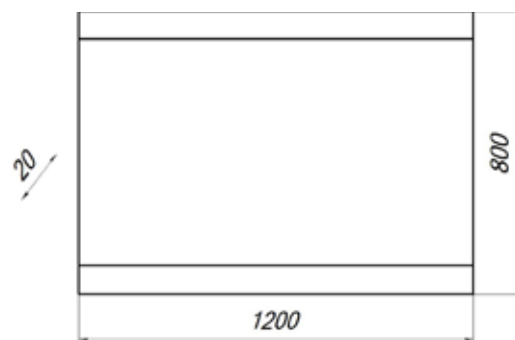

MFR79610WT
77610

Зеркало Модерн 1200

- размер, мм: 1200x20x800
- материал: ЛДСП, стекло
- цвет: белый
- вес изделия, кг: 16,0
- наличие подсветки: нет

MFR79605WT
77605

Тумба Модерн 580 с 2 ящиками

- размер, мм: 580x480x858
- материал: МДФ, ЛДСП
- цвет: белый
- вес изделия, кг: 24,500
- наличие доводчиков: нет
- тип монтажа: напольный
- модель умывальника: Даллас-1200*

MFR79604WT
77604

Тумба Модерн 580

- размер, мм: 580x480x858
- материал: МДФ, ЛДСП
- цвет: белый
- вес изделия, кг: 24,500
- наличие доводчиков: нет
- тип монтажа: напольный
- модель умывальника: Даллас-1200*

*Умывальник для тумбы заказывается отдельно.

Весь ассортимент умывальников для мебели Melodia della vita представлен на стр. 111