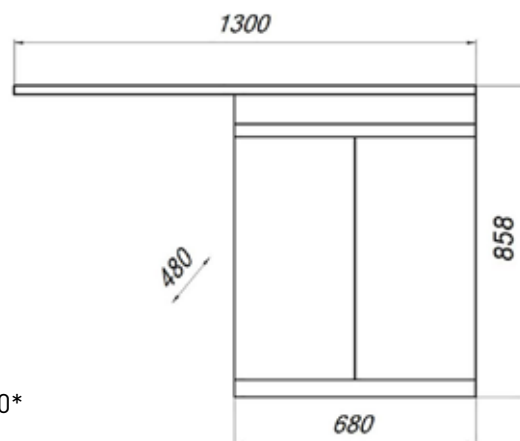

- размер, мм: 680x480x858
- материал: МДФ, ЛДСП
- цвет: белый
- вес изделия, кг: 27,0
- наличие доводчиков: нет
- тип монтажа: напольный
- модель умывальника: Даллас-1300*