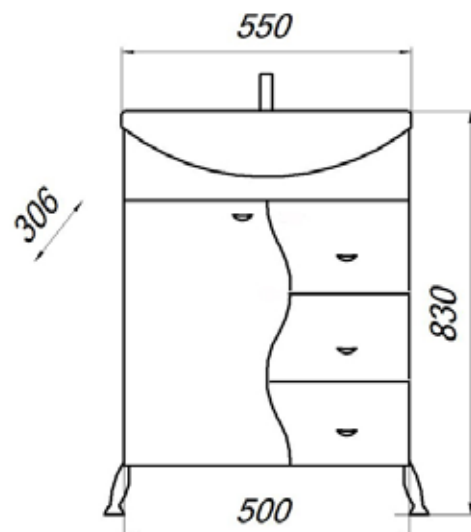

*Умывальник для тумбы заказывается отдельно.

Весь ассортимент умывальников для мебели Melodia della vita представлен на стр. 111