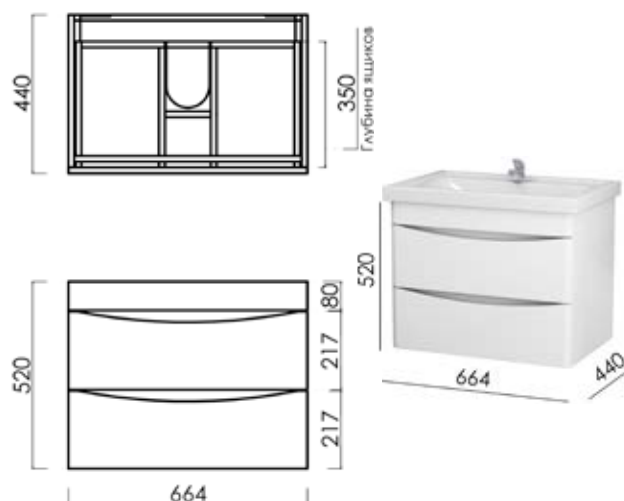

- размер, мм: 664x440x520
- материал: МДФ/ЛДСП
- цвет: белый
- вес изделия, кг: 24,65
- наличие доводчиков: да
- тип монтажа: подвесной
- модель умывальника: Фостер 70*