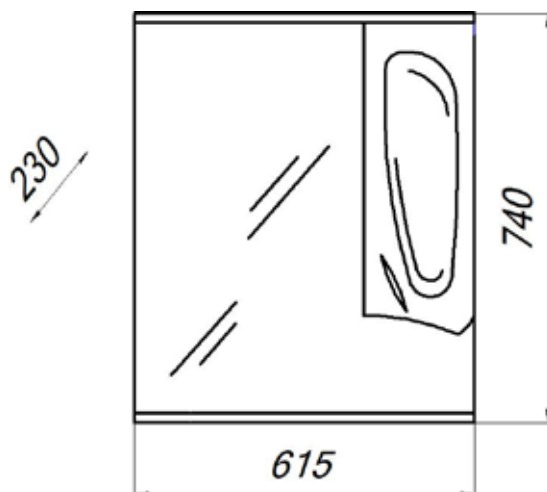

MFR79413WT
79413

Шкаф-зеркало Палермо 50С

- размер, мм: 515x230x740
- материал: МДФ/ЛДСП
- цвет: белый
- вес изделия, кг: 12,490
- наличие подсветки: да
- наличие доводчиков: нет

MFR79466WT
79466

Шкаф-зеркало Палермо 60С

- размер, мм: 615x230x740
- материал: МДФ/ЛДСП
- цвет: белый
- вес изделия, кг: 14,370
- наличие подсветки: да
- наличие доводчиков: нет

MFR79425WT
79425

Тумба Палермо 50

- размер, мм: 485x290x830
- материал: МДФ/ЛДСП
- цвет: белый
- вес изделия, кг: 13,200
- наличие доводчиков: нет
- тип монтажа: напольный
- модель умывальника: Уют 50*

*Умывальник для тумбы заказывается отдельно.

Весь ассортимент умывальников для мебели Melodia della vita представлен на стр. 111