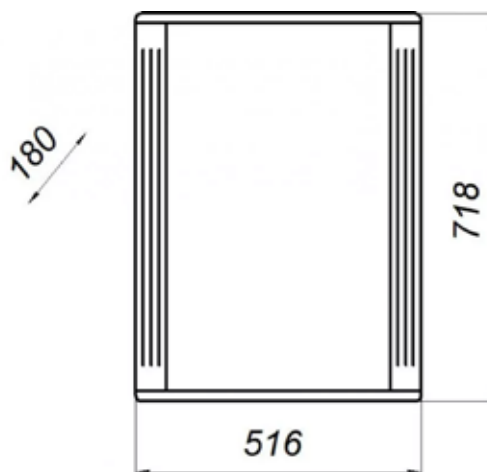

MFR79443AW
79443

Зеркало Прованс 50С

- размер, мм: 516x180x718
- материал: МДФ/ЛДСП
- цвет: ясень белый
- вес изделия, кг: 9,970
- наличие подсветки: да

MFR79494AW
79494

Шкаф Прованс 60 с 1 ящиком

- размер, мм: 600x320x800
- материал: МДФ/ЛДСП
- цвет: ясень белый
- вес изделия, кг: 24,840
- наличие доводчиков: да
- тип монтажа: подвесной

MFR79444AW
79444

Тумба Прованс 50

- размер, мм: 484x304x800
- материал: МДФ/ЛДСП
- цвет: ясень белый
- вес изделия, кг: 13,250
- наличие доводчиков: да
- тип монтажа: напольный
- модель умывальника: Уют 50*

*Умывальник для тумбы заказывается отдельно.

Весь ассортимент умывальников для мебели Melodia della vita представлен на стр. 111