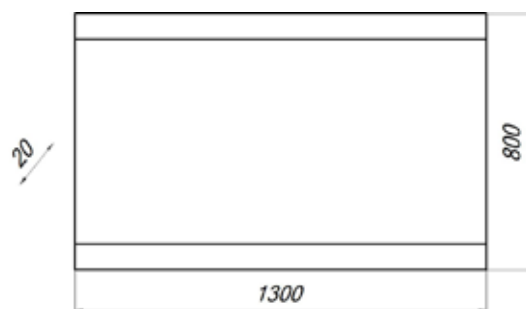

*Умывальник для тумбы заказывается отдельно.

Весь ассортимент умывальников для мебели Melodia della vita представлен на стр. 111

MFR79611WT
77611

Зеркало Модерн 1300

- ▶ размер, мм: 1300x20x800
- ▶ материал: ЛДСП, стекло
- ▶ цвет: белый
- ▶ вес изделия, кг: 16,0
- ▶ наличие подсветки: нет