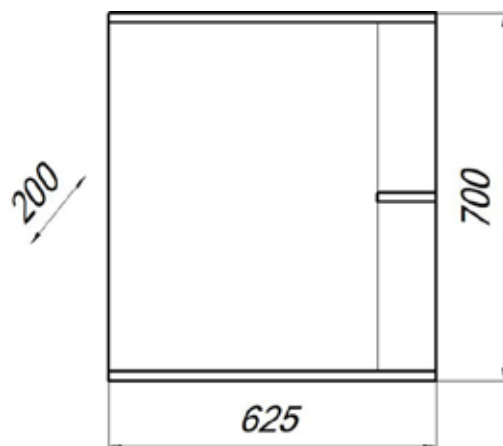

Разнообразие цветов, оттенков и форм

Вся мебель поставляется в сборе

Гарантия

МОДЕРН

MFR79474WT
79474

Зеркало Модерн 60

- ▶ размер, мм: 625x200x700
- ▶ материал: МДФ/ЛДСП
- ▶ цвет: белый
- ▶ вес изделия, кг: 11,250
- ▶ наличие подсветки: нет

MFR79478WT
79478

Тумба Модерн 60 Glass

- ▶ размер, мм: 565x384x800
- ▶ материал: МДФ/ЛДСП
- ▶ цвет: белый
- ▶ вес изделия, кг: 18,850
- ▶ наличие доводчиков: нет
- ▶ тип монтажа: напольный
- ▶ модель умывальника: Фостер 60*