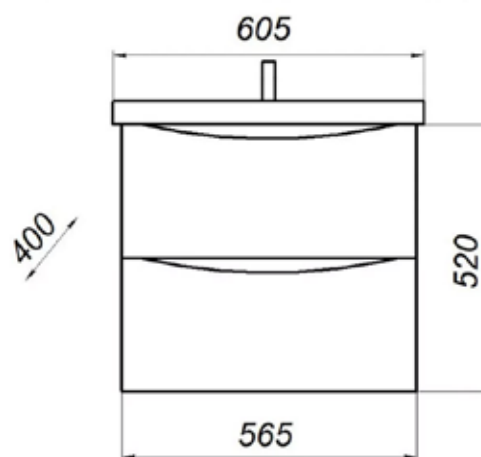

MFR79622SO
79622

Зеркало Модерн/Сиэтл 70

- ▶ размер, мм: 666x126x629
- ▶ материал: ЛДСП, стекло
- ▶ цвет: дуб сонома
- ▶ вес изделия, кг: 11,250
- ▶ наличие подсветки: нет

MFR79665SO
79665

Тумба Сиэтл 60 с 2 ящиками

- ▶ размер, мм: 565x400x520
- ▶ материал: МДФ/ЛДСП
- ▶ цвет: дуб сонома
- ▶ вес изделия, кг: 25,550
- ▶ наличие доводчиков: нет
- ▶ тип монтажа: подвесной
- ▶ модель умывальника: Фостер 60*

*Умывальник для тумбы заказывается отдельно.