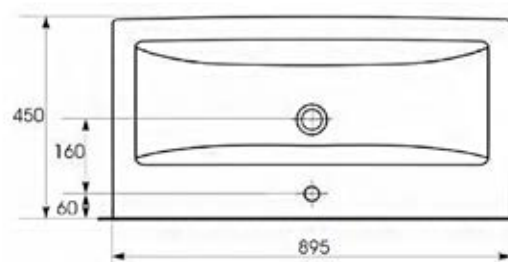

- размер, мм: 895x450x180
- бренд: Cersanit
- тип умывальника: мебельный
- материал: сантехническая керамика
- цвет: белый
- вес изделия, кг: 23,340