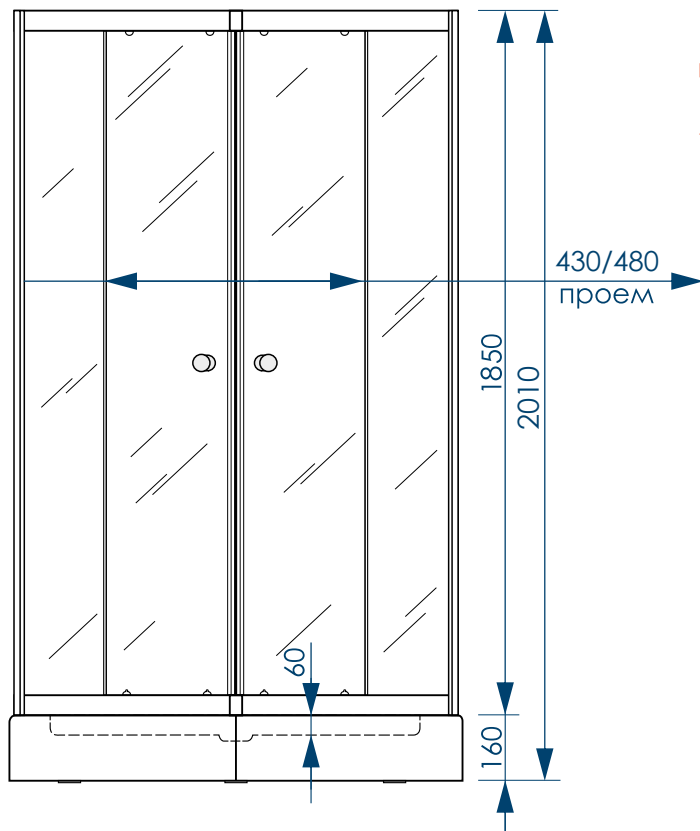

вид спереди