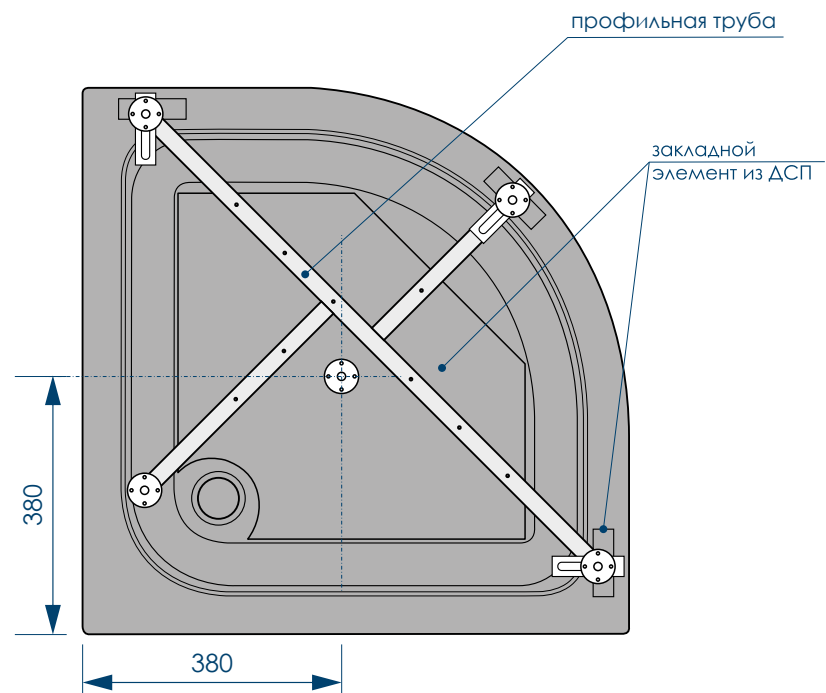

РАЗМЕР И СХЕМА ПОДДОНА ROUND HIGH

вид снизу

* расстояние от уровня пола до дна поддона

СБОРНО-
РАЗБОРНЫЙ
КАРКАС

ПЯТЬ ТОЧЕК
ОПОРЫ

ДОПОЛНИТЕЛЬНАЯ
ФИКСАЦИЯ
К СТЕНАМ

СЕЧЕНИЕ ПРОФИЛЯ

РЕГУЛИРОВАНИЕ
ВЫСОТЫ
ПОДДОНА