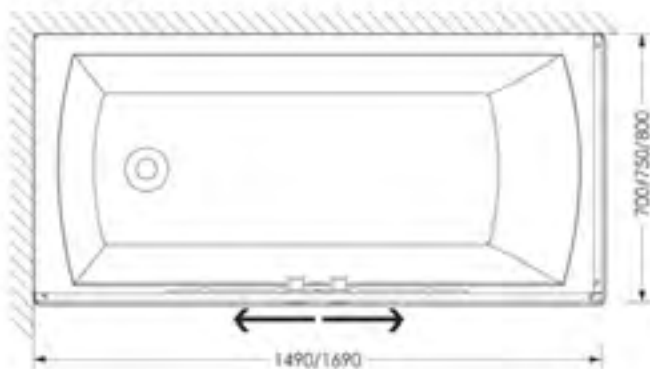

Ширма (фронтальная и торцевая)
Вид сверху