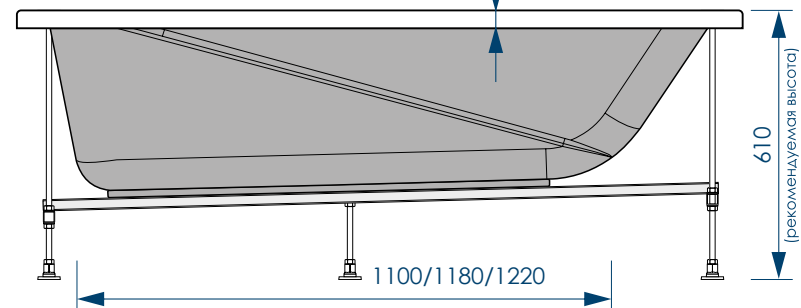

СХЕМА ВАННЫ SIMPLE (на каркасе/ножках)

Фронтальная панель
вид спереди

Боковая панель
вид спереди

вид сверху

вид спереди

вид снизу

вид сбоку справа

П-образный
профиль