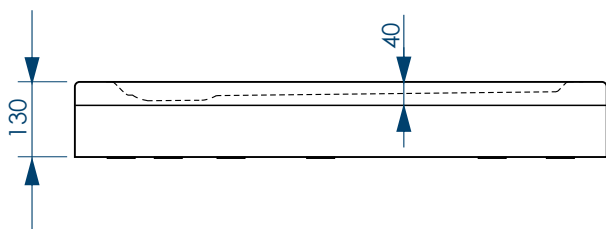

РАЗМЕР И СХЕМА ПОДДОНА ALLEGRO

вид сверху

* R 480 поддон 800x800мм
R 550 поддон 900x900/1000x1000мм

вид снизу

вид спереди

разрез 1-1

жесткий
полиуретан

СВАРНОЙ
КАРКАС