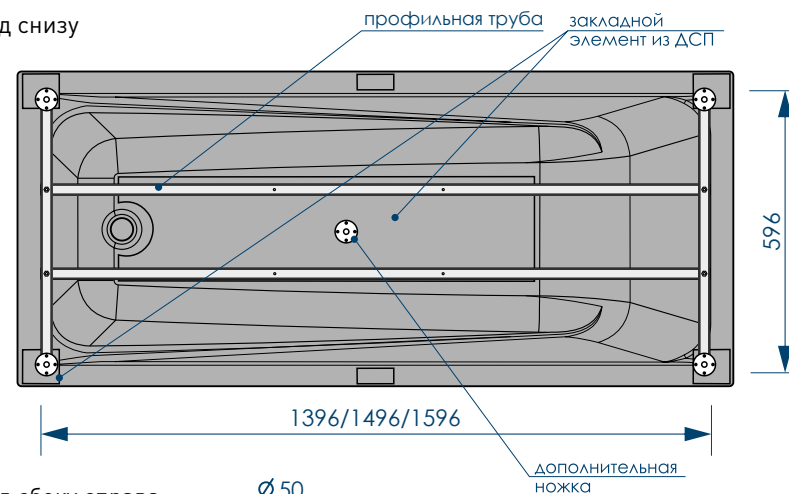

СХЕМА ВАННЫ SIMPLE (на каркасе/ножках)

Фронтальная панель
вид спереди

Боковая панель
вид спереди

вид сверху

вид спереди

вид снизу

вид сбоку справа

П-образный
профиль