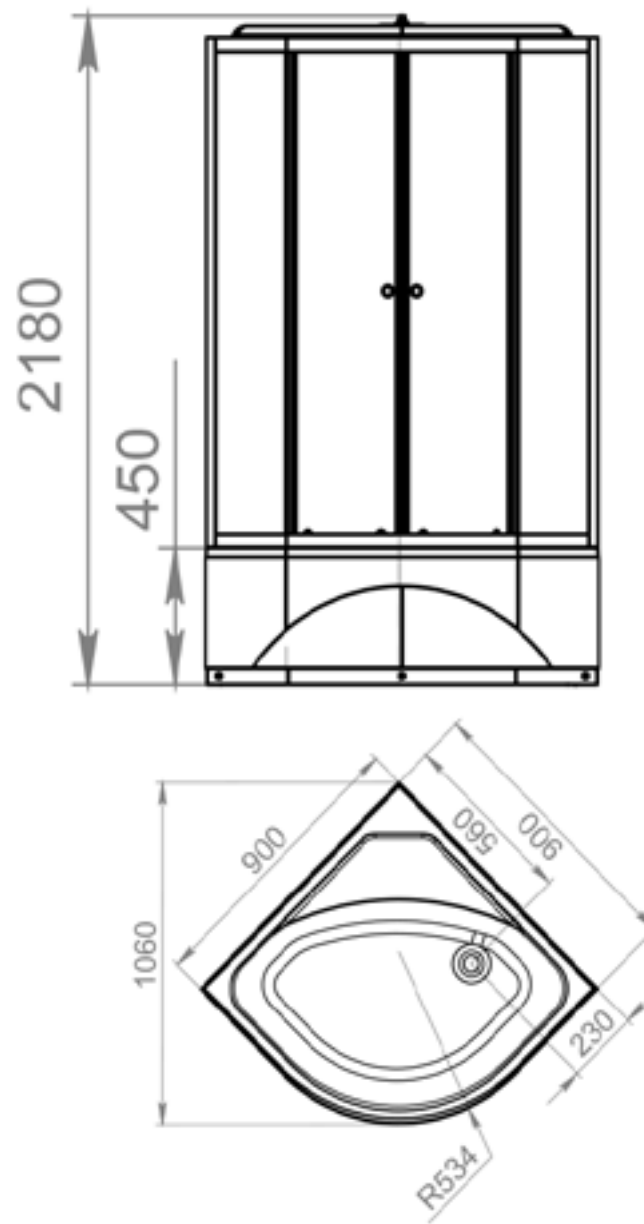

СХЕМА ДУШЕВОЙ КАБИНЫ CLASSICA 90x90 (низкий поддон/ высокий поддон)

РАЗДВИЖНАЯ
СИСТЕМА

МАГНИТНОЕ
СМЫКАНИЕ
ДВЕРЕЙ

УПЛОТНИТЕЛЬ
ДЛЯ СТЕКЛА

F-ОБРАЗНЫЙ
УПЛОТНИТЕЛЬ

АЛЮМИНИЕВЫЙ
ПРОФИЛЬ