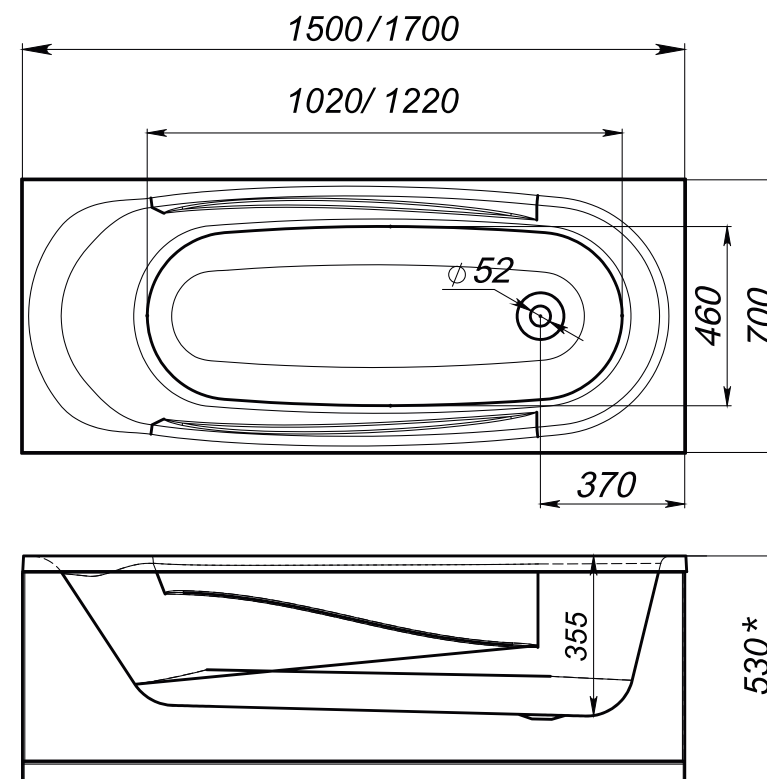

Standard Middle

ШЕСТЬ ТОЧЕК
ОПОРЫ
(на каркасе)

ЧЕТЫРЕ ТОЧКИ
ОПОРЫ
(на ножках)

ДОПОЛНИТЕЛЬНАЯ
ФИКСАЦИЯ
К СТЕНАМ
ПРИ МОНТАЖЕ
НА ОПОРУ

РЕГУЛИРОВАНИЕ
ВЫСОТЫ ВАННЫ
(на каркасе)

РЕГУЛИРОВАНИЕ
ВЫСОТЫ ВАННЫ
(на ножках)