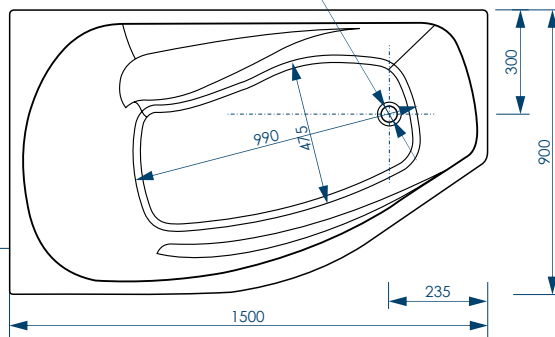

СХЕМА ВАННЫ НА КАРКАСЕ JAZZ (левая)

вид сверху

Чертеж и размеры
на правую ванну будут
аналогичны чертежу
на левую,
но в зеркальном
отображении!

25X25

СЕЧЕНИЕ ПРОФИЛЯ
(на каркасе)

* рекомендуемая высота – высота ванны для установки экранов
или фронтальных панелей

* установочная высота – диапазон возможной регулировки ванны