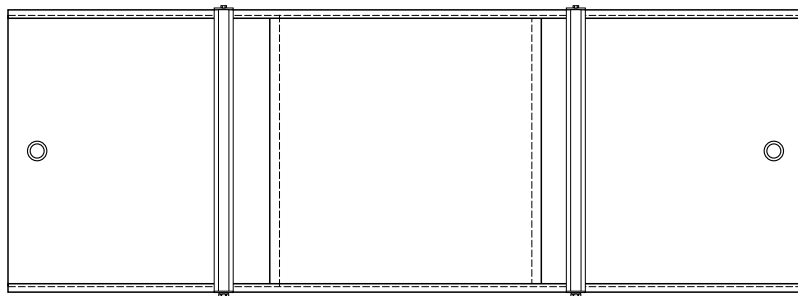

Фронтальный экран. Вид сзади

Tango серый