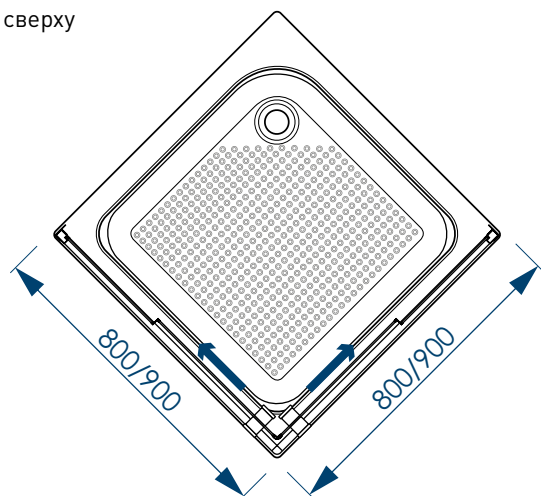

РАЗМЕР И СХЕМА ДУШЕВОГО ОГРАЖДЕНИЯ **SQUARE** (с высокими поддонами 30 см)

ДУШЕВЫЕ ОГРАЖДЕНИЯ **SQUARE**
МОГУТ КОМПЛЕКТОВАТЬСЯ ПОДДОНАМИ **SQUARE**
ВЫСОТой 16 и 30 см и ПОДДОНАМИ **ELETTO**
ВЫСОТой 13 см

наименование, размер, (см)	тип	цвет	код	артикул
поддон Square 80x80x16	низкий	белый	59367	MTYSQ8080
поддон Square 90x90x16	низкий	белый	59374	MTYSQ9090
поддон Square 80x80x16	низкий	черный	59437	MTYSQ8080вк
поддон Square 90x90x16	низкий	черный	59438	MTYSQ9090вк
поддон Square 80x80x30	высокий	белый	59365	MTYSQ8080H
поддон Square 90x90x30	высокий	белый	59376	MTYSQ9090H
поддон Eletto 80x80x13	низкий	белый	19174	MTYET8080
поддон Eletto 90x90x13	низкий	белый	19175	MTYET9090
поддон Eletto 80x80x13	низкий	черный	19181	MTYET8080вк
поддон Eletto 90x90x13	низкий	черный	19182	MTYET9090вк

430/480
ШИРИНА
ОТКРЫТИЯ
ПРОЕМА

РАЗДВИЖНАЯ
СИСТЕМА

МАГНИТНОЕ
СМЫКАНИЕ
ДВЕРЕЙ

УПЛОТНИТЕЛЬ
ДЛЯ СТЕКЛА

F-ОБРАЗНЫЙ
УПЛОТНИТЕЛЬ

АЛЮМИНИЕВЫЙ
ПРОФИЛЬ