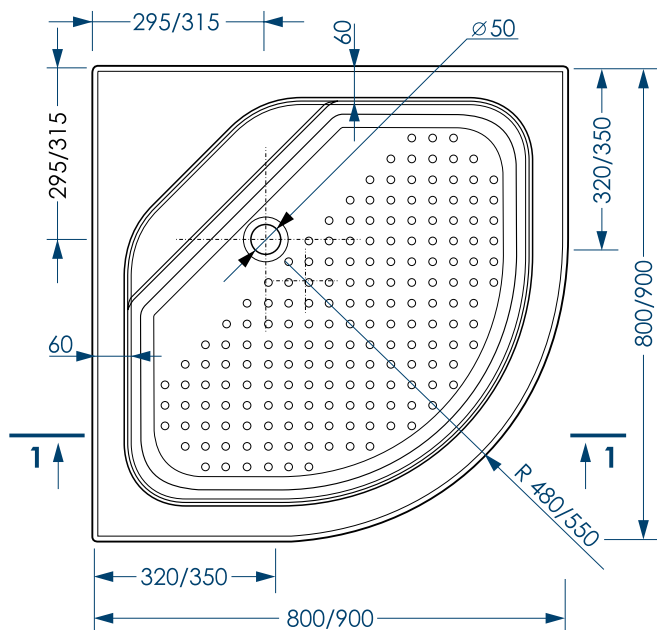

РАЗМЕР И СХЕМА ПОДДОНА ROUND PLUS

вид сверху

вид снизу

вид спереди

разрез 1-1

* расстояние от уровня пола до дна поддона

СБОРНО-РАЗБОРНЫЙ КАРКАС

ПЯТЬ ТОЧЕК ОПОРЫ