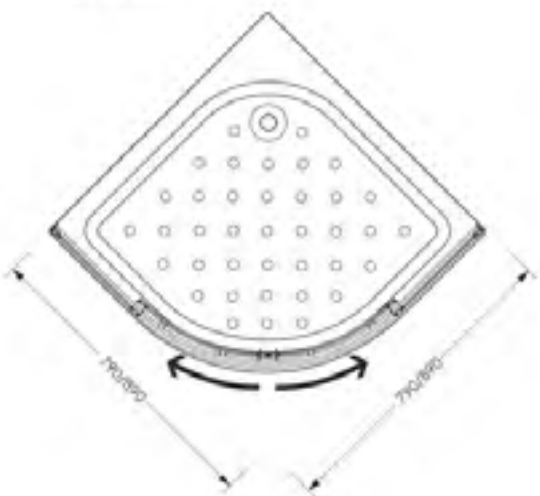

Полукруглый душевой угол
Вид сверху

РАЗМЕР И СХЕМА ДУШЕВОГО ОГРАЖДЕНИЯ PROJECT TONDO

ДУШЕВЫЕ ОГРАЖДЕНИЯ PROJECT TONDO
МОГУТ КОМПЛЕКТОВАТЬСЯ ПОДДОНАМИ ROUND
ВЫСОТой 16, 30 И 35 СМ И ПОДДОНАМИ ALLEGRO
ВЫСОТой 13 СМ

наименование, размер, см	тип	цвет	код	артикул
поддон Round 80x80x16	низкий	белый	59369	МТYRD8080
поддон Round 90x90x16	низкий	белый	59368	МТYRD9090
поддон Round 80x80x16	низкий	черный	59377	МТYRD8080вк
поддон Round 90x90x16	низкий	черный	59430	МТYRD9090вк
поддон Round 80x80x30	высокий	белый	59366	МТYRD8080Н
поддон Round 90x90x30	высокий	белый	59375	МТYRD9090Н
поддон Round 80x80x35	высокий+	белый	59439	МТYRP8080Н
поддон Round 90x90x35	высокий+	белый	59440	МТYRP9090Н
поддон Allegro 80x80x13	низкий	белый	19188	МТYAG8080
поддон Allegro 90x90x13	низкий	белый	19189	МТYAG9090
поддон Allegro 80x80x13	низкий	черный	19191	МТYAG8080вк
поддон Allegro 90x90x13	низкий	черный	19192	МТYAG9090вк

500/600
ШИРИНА
ОТКРЫТИЯ
ПРОЕМА

РАЗДВИЖНАЯ
СИСТЕМА

МАГНИТНОЕ
СМЫКАНИЕ
ДВЕРЕЙ

ВОДОНЕПРО-
НИЦАЕМЫЕ
УПЛОТНИТЕЛИ

АЛЮМИНИЕВЫЙ
ПРОФИЛЬ