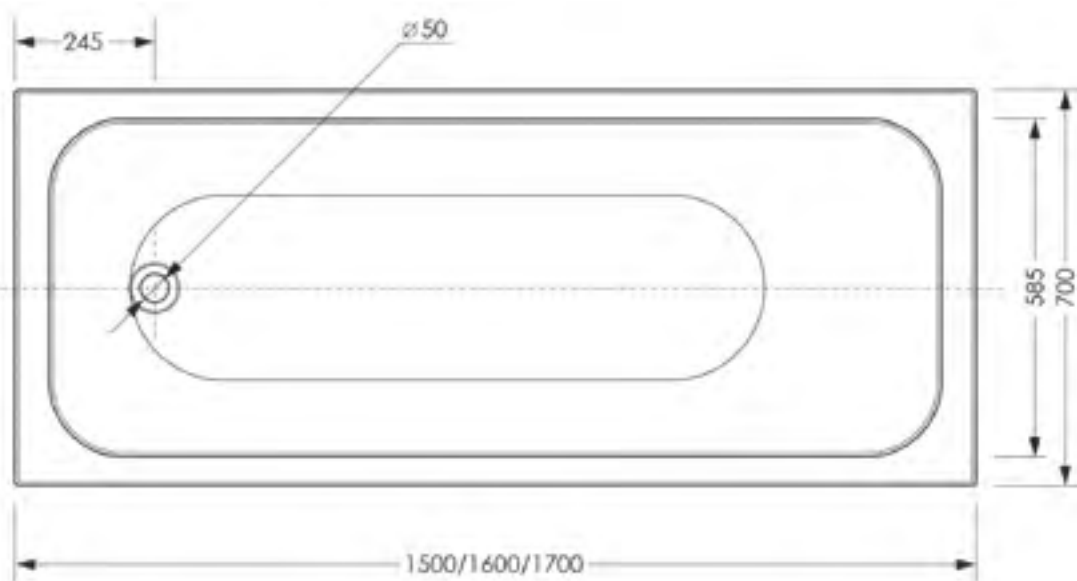

СХЕМА ВАННЫ BLUES BLACK (на каркасе/ножках)

жесткий
полиуретан

ПЯТЬ ТОЧЕК
ОПОРЫ
(на каркасе)

ПЯТЬ ТОЧЕК
ОПОРЫ
(на ножках)

ДОПОЛНИТЕЛЬНАЯ
ФИКСАЦИЯ
К СТЕНАМ

45x17 мм
П-ОБРАЗНЫЙ
ПРОФИЛЬ
(на ножках)

25X25
СЕЧЕНИЕ ПРОФИЛЯ
(на каркасе)

РЕГУЛИРОВАНИЕ
ВЫСОТЫ ВАННЫ
(на каркасе)

РЕГУЛИРОВАНИЕ
ВЫСОТЫ ВАННЫ
(на ножках)