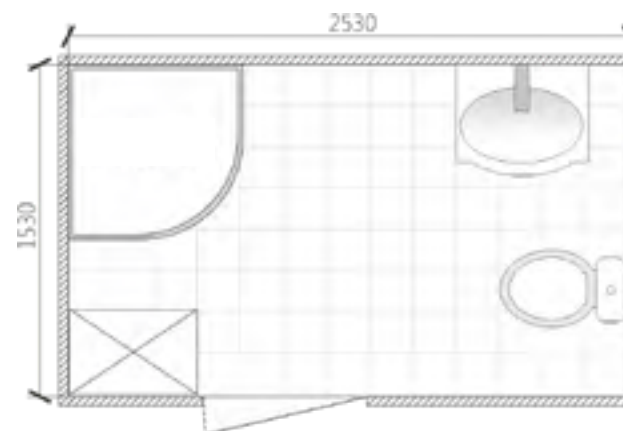

СХЕМА ДУШЕВОЙ КАБИНЫ SALSA

РАЗДВИЖНАЯ СИСТЕМА

МАГНИТНОЕ СМЫКАНИЕ ДВЕРЕЙ

УПЛОТНИТЕЛЬ ДЛЯ СТЕКЛА

F-ОБРАЗНЫЙ УПЛОТНИТЕЛЬ

АЛЮМИНИЕВЫЙ ПРОФИЛЬ

КОНСТРУКТИВ ДУШЕВЫХ КАБИН

			
<p>УВЕЛИЧЕНА ЖЕСТКОСТЬ КОНСТРУКЦИИ</p> <p>Горизонтальный профиль ложится не рядом с бортиком, а на бортик, и не имеет движения по поддону, что в совокупности обеспечивает жесткость конструкции, а отсутствие зазора между профилем и бортом препятствует скоплению трудно извлекаемой грязи.</p>	<p>УСИЛЕННЫЙ КАРКАС ПРОФИЛЕЙ</p> <p>В обновленной линейке душевых кабин увеличена толщина алюминиевого профиля.</p>	<p>ТОНКИЕ РАМКИ НА ЗАДНИХ СТЕНКАХ</p> <p>Отличительная особенность линейки душевых кабин 2022 года - тонкие, практически невидимые рамки задних стенок.</p>	<p>ИДЕАЛЬНАЯ СТЫКОВКА</p> <p>Формы деталей для душевых кабин изготавливаются на станках ЧПУ, что дает деталям стыковаться друг с другом без малейших зазоров.</p>
			
<p>ПРОЧНОСТЬ КОНСТРУКЦИИ</p> <p>Благодаря целостности формы акриловой стенки, отсутствию двух соединительных элементов, наличию ребер жесткости и армированию стенки стекловолокном, конструкция душевых кабин со стенкой из санитарного акрила стала еще жестче.</p>	<p>УСИЛЕННЫЙ ПОДДОН</p> <p>Для усиления поддона используется только цельная доска ДСП (16 мм).</p>	<p>ЛЕГКОСЪЕМНЫЙ ЭКРАН</p> <p>Экран поддона имеет специальную конфигурацию и оснащен современными креплениями, с помощью которых его можно снимать и устанавливать просто и быстро. А главное, не разбирая конструкцию душевой кабины.</p>	<p>ЛЕГКО УХАЖИВАТЬ</p> <p>За душевой кабиной легко ухаживать и содержать в чистоте, благодаря тому, что задняя стенка выполнена из цельного акрилового листа и в ней отсутствуют соединительные зазоры.</p>