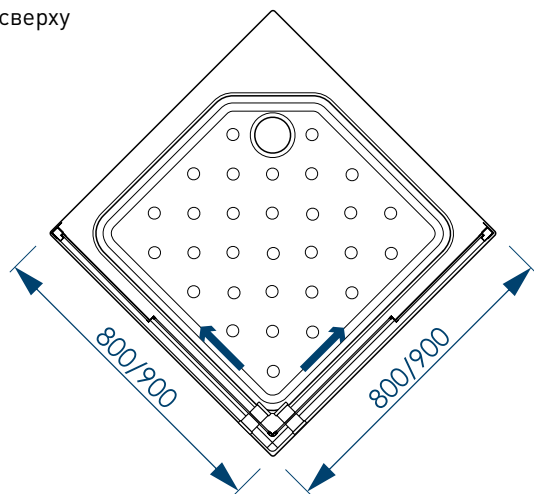

вид спереди

вид сверху

РАЗМЕР И СХЕМА ДУШЕВОГО ОГРАЖДЕНИЯ **SQUARE** (с низкими поддонами)

ДУШЕВЫЕ ОГРАЖДЕНИЯ **SQUARE**
МОГУТ КОМПЛЕКТОВАТЬСЯ ПОДДОНАМИ **SQUARE**
ВЫСОТой 16 И 30 СМ И ПОДДОНАМИ **ELETTO**
ВЫСОТой 13 СМ

наименование, размер, (см)	тип	цвет	код	артикул
поддон Square 80x80x16	низкий	белый	59367	MTYSQ8080
поддон Square 90x90x16	низкий	белый	59374	MTYSQ9090
поддон Square 80x80x16	низкий	черный	59437	MTYSQ8080вк
поддон Square 90x90x16	низкий	черный	59438	MTYSQ9090вк
поддон Square 80x80x30	высокий	белый	59365	MTYSQ8080Н
поддон Square 90x90x30	высокий	белый	59376	MTYSQ9090Н
поддон Eletto 80x80x13	низкий	белый	19174	MTYET8080
поддон Eletto 90x90x13	низкий	белый	19175	MTYET9090
поддон Eletto 80x80x13	низкий	черный	19181	MTYET8080вк
поддон Eletto 90x90x13	низкий	черный	19182	MTYET9090вк

430/480
ШИРИНА
ОТКРЫТИЯ
ПРОЕМА

РАЗДВИЖНАЯ
СИСТЕМА

МАГНИТНОЕ
СМЫКАНИЕ
ДВЕРЕЙ

УПЛОТНИТЕЛЬ
ДЛЯ СТЕКЛА

F-ОБРАЗНЫЙ
УПЛОТНИТЕЛЬ

АЛЮМИНИЕВЫЙ
ПРОФИЛЬ