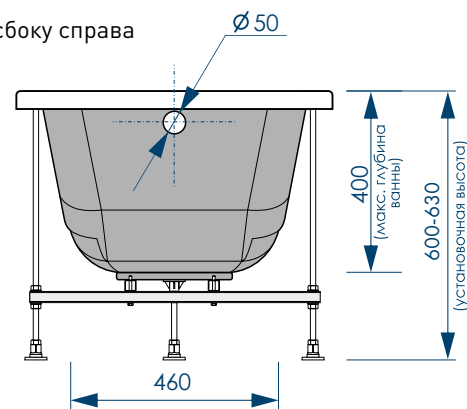

СХЕМА ВАННЫ SIMPLE (на каркасе/ножках)

Фронтальная панель
вид спереди

Боковая панель
вид спереди

вид сверху

вид спереди

вид снизу

вид сбоку справа

П-образный
профиль