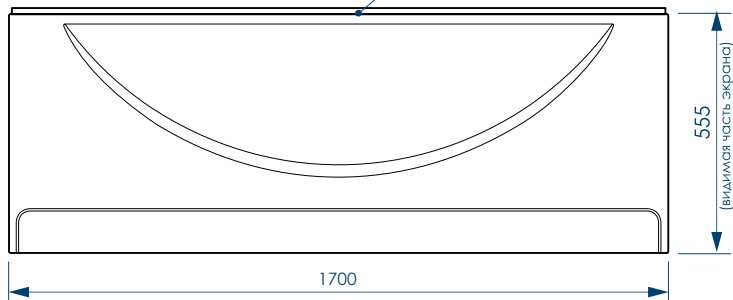

СХЕМА ВАННЫ ROCK (на каркасе/ножках)

Фронтальная панель
вид спереди

верхняя часть
экрана, скрываемая
за бортиком ванны

вид сверху