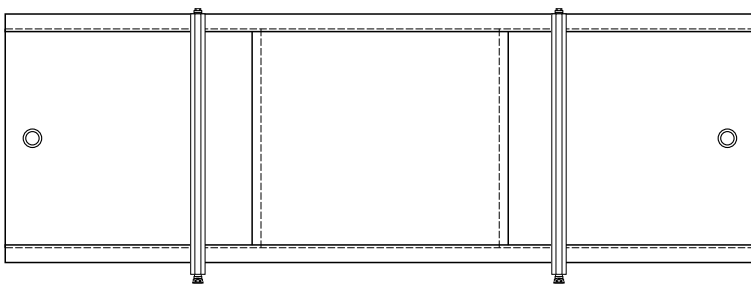

Установочный размер по высоте: **540-580**мм

Фронтальный экран. Вид сзади