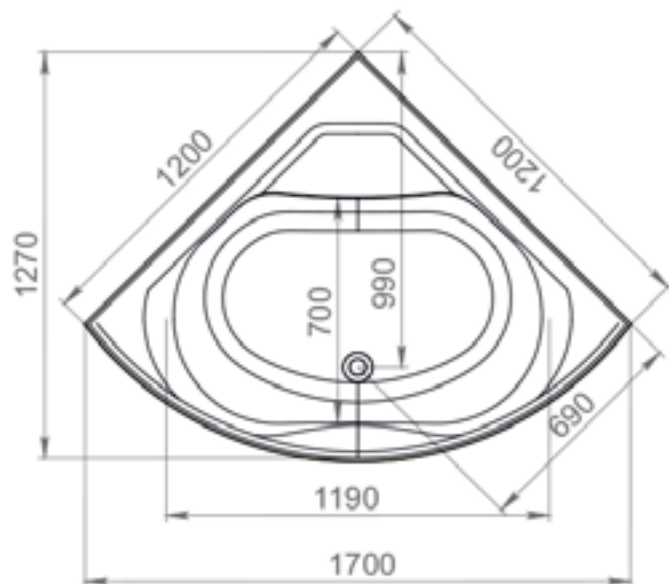

СХЕМА ДУШЕВОЙ КАБИНЫ HARD ROCK

РАЗДВИЖНАЯ СИСТЕМА

МАГНИТНОЕ СМЫКАНИЕ ДВЕРЕЙ

УПЛОТНИТЕЛЬ ДЛЯ СТЕКЛА

F-ОБРАЗНЫЙ УПЛОТНИТЕЛЬ

АЛЮМИНИЕВЫЙ ПРОФИЛЬ