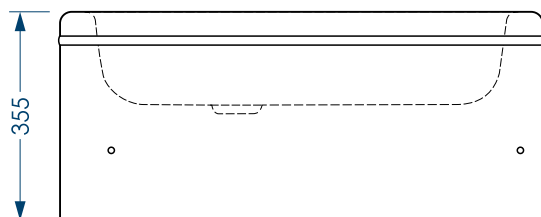

РАЗМЕР И СХЕМА ПОДДОНА ROUND PLUS

вид сверху

вид снизу

вид спереди

разрез 1-1

* расстояние от уровня пола до дна поддона

СБОРНО-РАЗБОРНЫЙ КАРКАС

ПЯТЬ ТОЧЕК ОПОРЫ