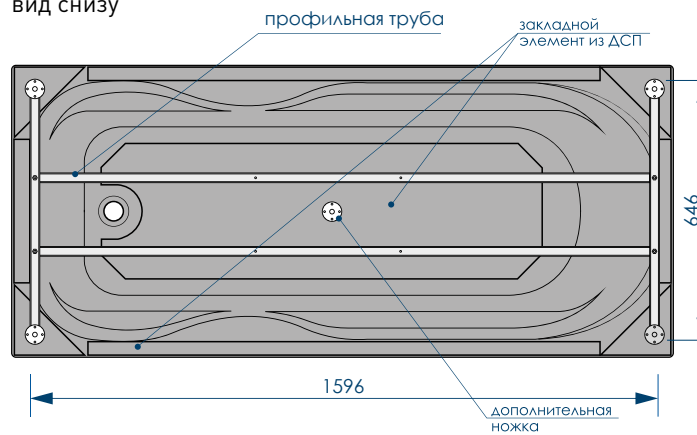

СХЕМА ВАННЫ ROCK (на каркасе/ножках)

Фронтальная панель
вид спереди

верхняя часть
экрана, скрываемая
за бортиком ванны

вид сверху

вид спереди

вид снизу

вид сбоку справа

жесткий
полиуретан