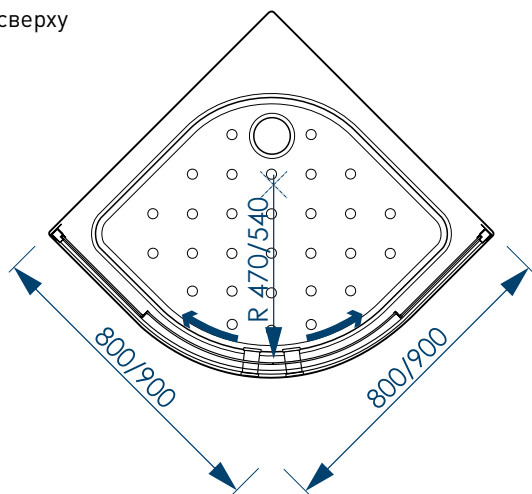

вид спереди

вид сверху

РАЗМЕР И СХЕМА ДУШЕВОГО ОГРАЖДЕНИЯ **ROUND** (с низкими поддонами)

ДУШЕВЫЕ ОГРАЖДЕНИЯ **ROUND**
МОГУТ КОМПЛЕКТОВАТЬСЯ ПОДДОНАМИ **ROUND**
ВЫСОТОЙ 16, 30 И 35 СМ И ПОДДОНАМИ **ALLEGRO**
ВЫСОТОЙ 13 СМ

наименование, размер, см	тип	цвет	код	артикул
поддон Round 80x80x16	низкий	белый	59369	MTYRD8080
поддон Round 90x90x16	низкий	белый	59368	MTYRD9090
поддон Round 80x80x16	низкий	черный	59377	MTYRD8080вк
поддон Round 90x90x16	низкий	черный	59430	MTYRD9090вк
поддон Round 80x80x30	высокий	белый	59366	MTYRD8080H
поддон Round 90x90x30	высокий	белый	59375	MTYRD9090H
поддон Round Plus 80x80x35	высокий	белый	59439	MTYRP8080H
поддон Round Plus 90x90x35	высокий	белый	59440	MTYRP9090H
поддон Allegro 80x80x13	низкий	белый	19188	MTYAG8080
поддон Allegro 90x90x13	низкий	белый	19189	MTYAG9090
поддон Allegro 80x80x13	низкий	черный	19191	MTYAG8080вк
поддон Allegro 90x90x13	низкий	черный	19192	MTYAG9090вк

500/550
ШИРИНА
ОТКРЫТИЯ
ПРОЕМА

РАЗДВИЖНАЯ
СИСТЕМА

МАГНИТНОЕ
СМЫКАНИЕ
ДВЕРЕЙ

УПЛОТНИТЕЛЬ
ДЛЯ СТЕКЛА

F-ОБРАЗНЫЙ
УПЛОТНИТЕЛЬ

АЛЮМИНИЕВЫЙ
ПРОФИЛЬ