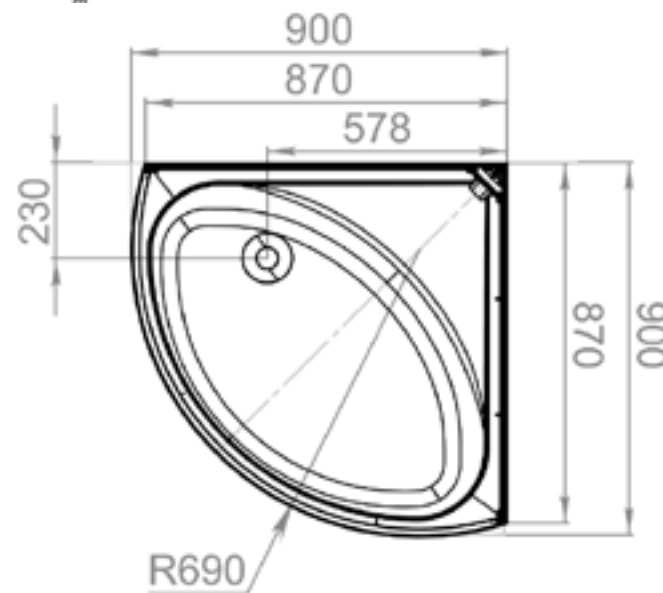

СХЕМА ДУШЕВОЙ КАБИНЫ JIVE (низкий поддон/ высокий поддон)

РАЗДВИЖНАЯ СИСТЕМА

МАГНИТНОЕ СМЫКАНИЕ ДВЕРЕЙ

УПЛОТНИТЕЛЬ ДЛЯ СТЕКЛА

F-ОБРАЗНЫЙ УПЛОТНИТЕЛЬ

АЛЮМИНИЕВЫЙ ПРОФИЛЬ