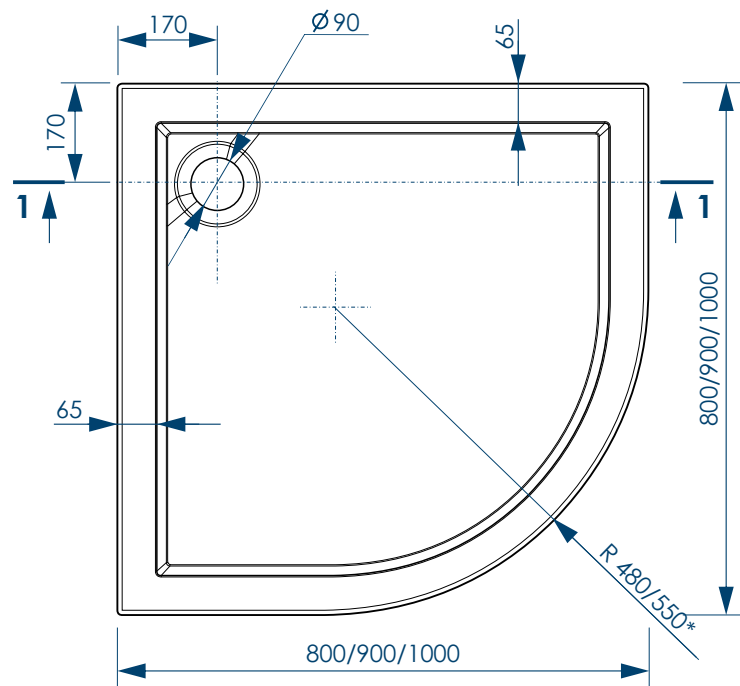

РАЗМЕР И СХЕМА ПОДДОНА ALLEGRO

вид сверху

* R 480 поддон 800x800мм
R 550 поддон 900x900/1000x1000мм

вид снизу

вид спереди

разрез 1-1

жесткий
полиуретан

СВАРНОЙ
КАРКАС