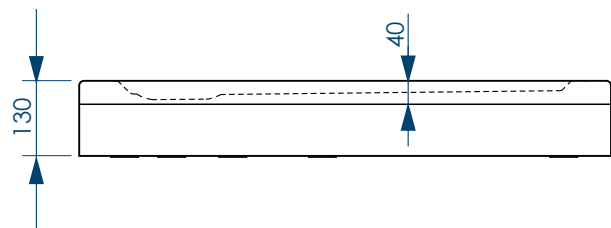

РАЗМЕР И СХЕМА ПОДДОНА ELETTO квадратный

вид сверху

вид снизу

вид спереди

разрез 1-1

жесткий полиуретан

СВАРНОЙ
КАРКАС

ШЕСТЬ
ТОЧЕК ОПОРЫ