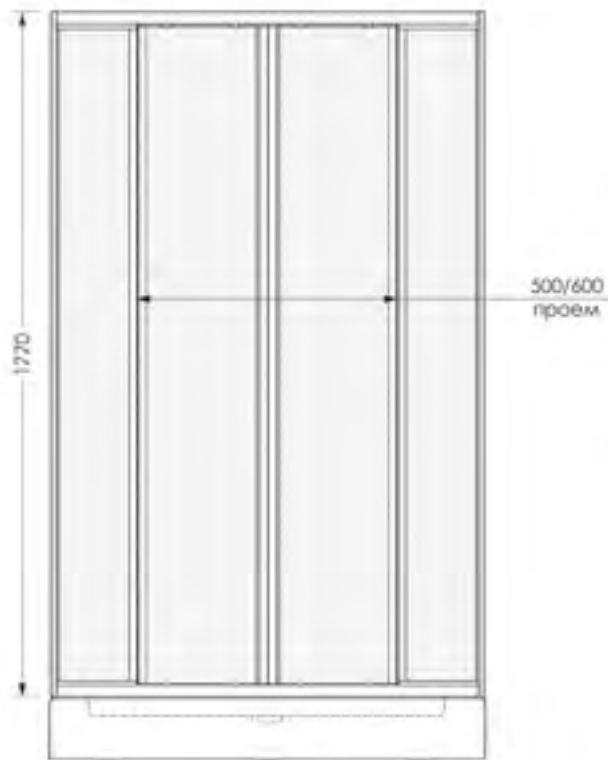

Полукруглый душевой угол
Вид спереди