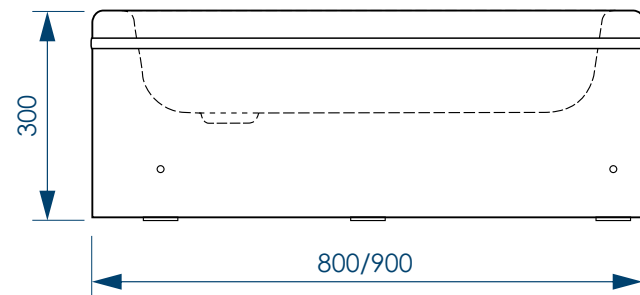

РАЗМЕР И СХЕМА ПОДДОНА SQUARE HIGH

вид сверху

вид снизу

вид спереди

разрез 1-1

* расстояние от уровня пола до дна поддона

СБОРНО-
РАЗБОРНЫЙ
КАРКАС

ПЯТЬ
ТОЧЕК ОПОРЫ