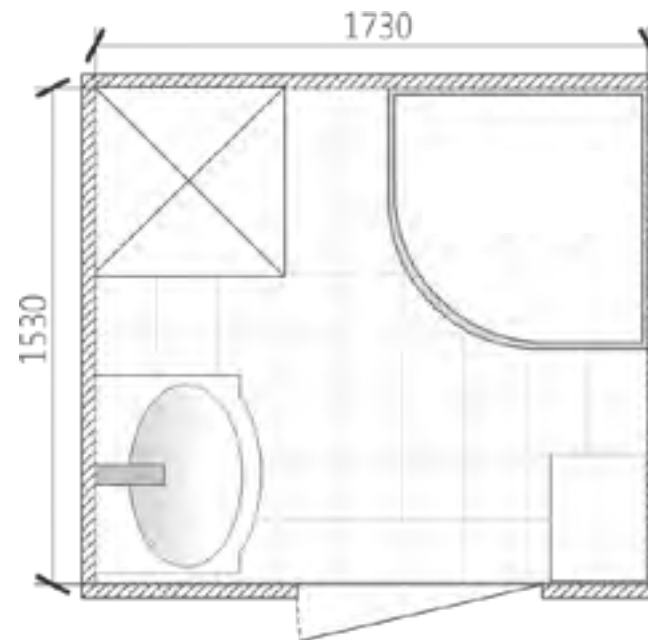

СХЕМА ДУШЕВОЙ КАБИНЫ SALSA

РАЗДВИЖНАЯ СИСТЕМА

МАГНИТНОЕ СМЫКАНИЕ ДВЕРЕЙ

УПЛОТНИТЕЛЬ ДЛЯ СТЕКЛА

F-ОБРАЗНЫЙ УПЛОТНИТЕЛЬ

АЛЮМИНИЕВЫЙ ПРОФИЛЬ