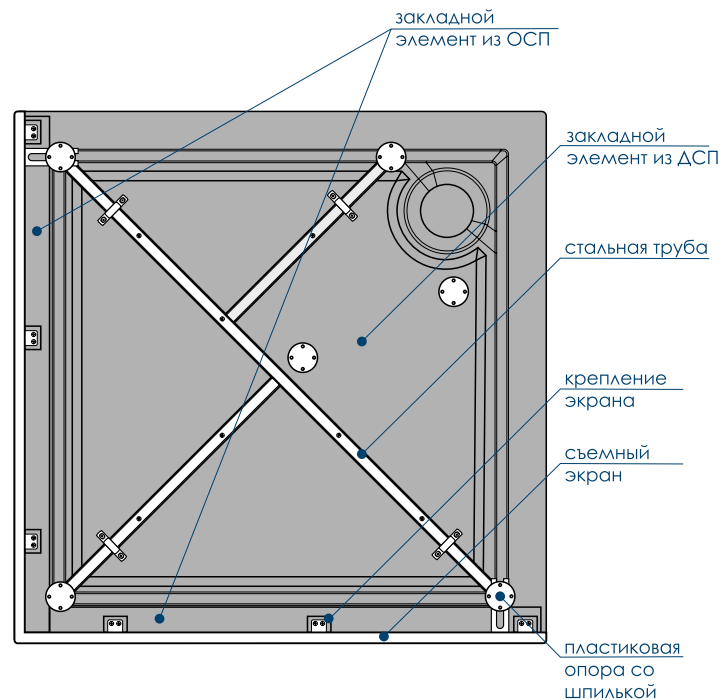

РАЗМЕР И СХЕМА ПОДДОНА ELETTO квадратный

вид снизу

* расстояние от уровня пола до дна поддона