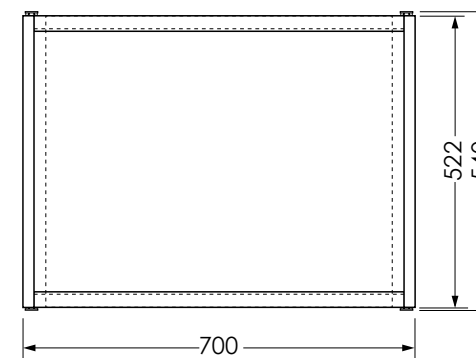

Торцевой экран. Вид спереди