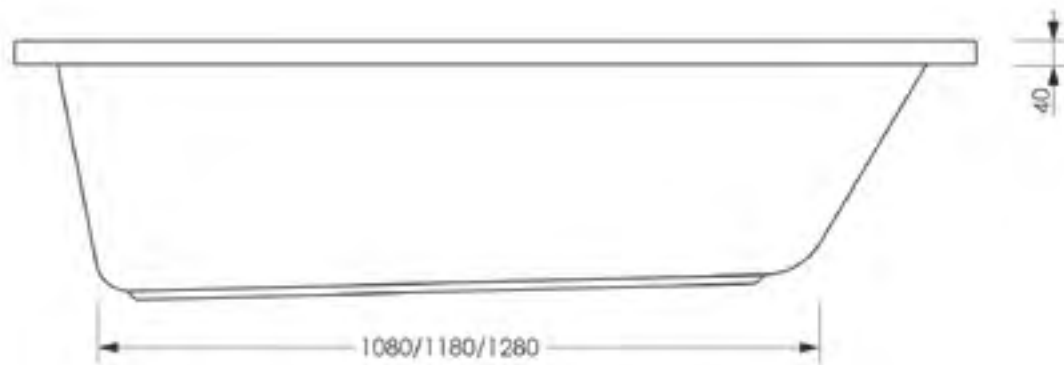

СХЕМА ВАННЫ BLUES BLACK (на каркасе/ножках)

жесткий
полиуретан

ПЯТЬ ТОЧЕК
ОПОРЫ
(на каркасе)

ПЯТЬ ТОЧЕК
ОПОРЫ
(на ножках)

ДОПОЛНИТЕЛЬНАЯ
ФИКСАЦИЯ
К СТЕНАМ

45x17 мм
П-ОБРАЗНЫЙ
ПРОФИЛЬ
(на ножках)

25X25
СЕЧЕНИЕ ПРОФИЛЯ
(на каркасе)

РЕГУЛИРОВАНИЕ
ВЫСОТЫ ВАННЫ
(на каркасе)

РЕГУЛИРОВАНИЕ
ВЫСОТЫ ВАННЫ
(на ножках)