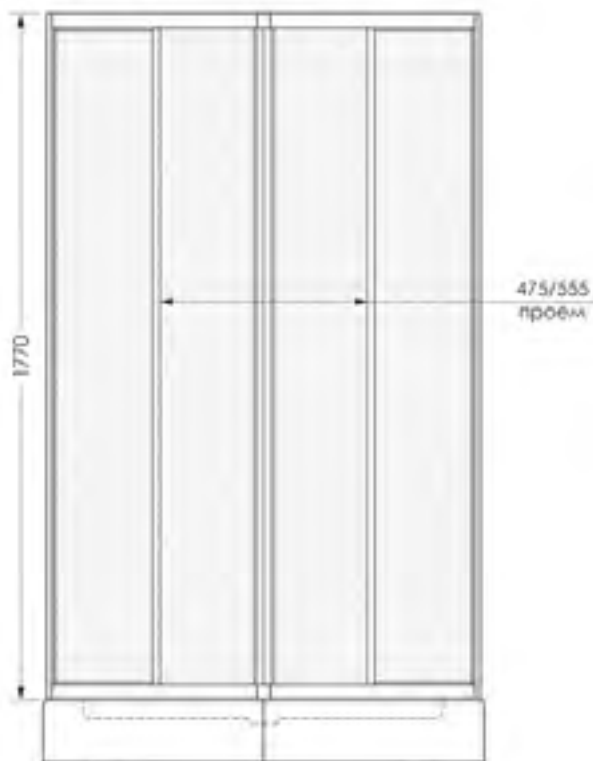

Душевой угол «Квадрат»
Вид спереди