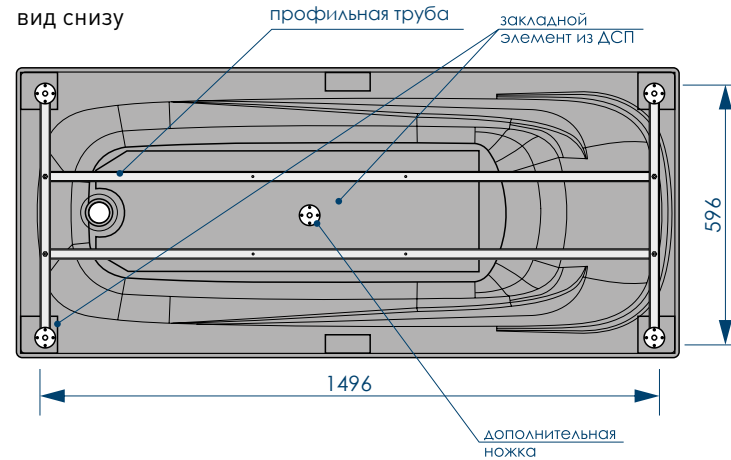

вид сбоку справа Ø 50