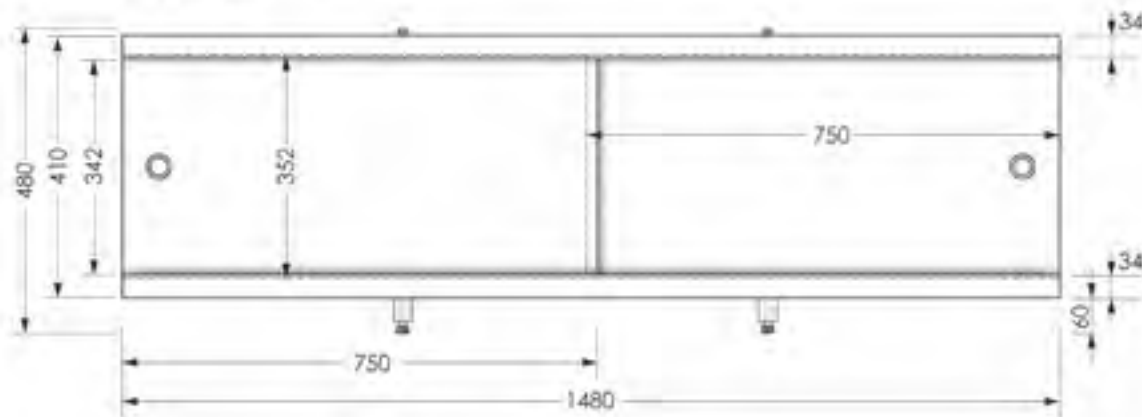

Торцевой экран
Вид спереди

Торцевой экран
Вид сбоку слева

Фронтальный экран. Вид сзади

Торцевой экран
Вид сзади

Установочный размер по высоте: **540-580**мм

Экран Jive Middle 150
Вид спереди

Экран Jive Middle 170x48
Вид спереди