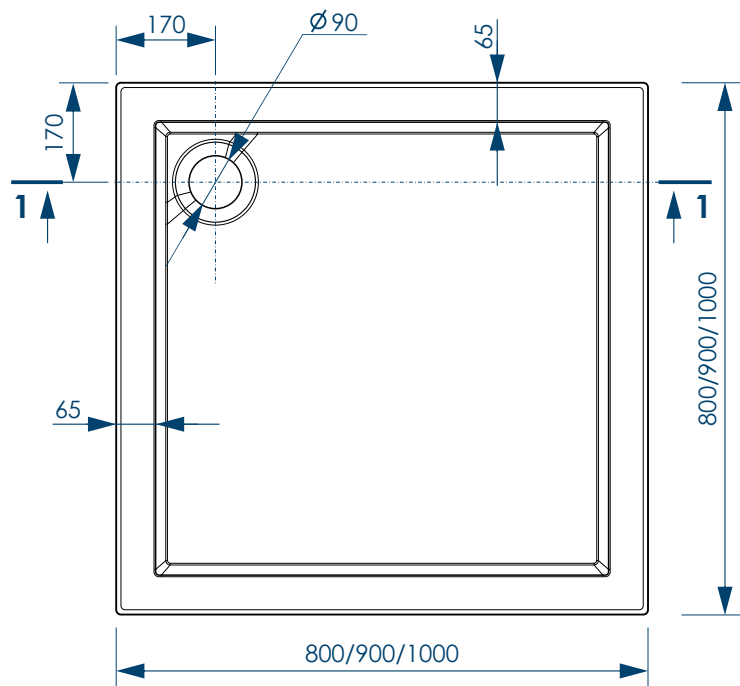

РАЗМЕР И СХЕМА ПОДДОНА ELETTO квадратный

вид сверху

вид снизу

вид спереди

разрез 1-1

жесткий полиуретан

СВАРНОЙ
КАРКАС

ШЕСТЬ
ТОЧЕК ОПОРЫ