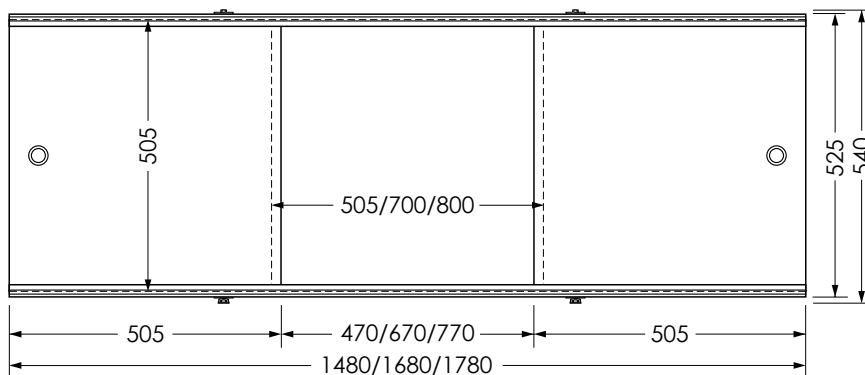

Фронтальный экран. Вид спереди

Установочный размер по высоте: **540-580**мм