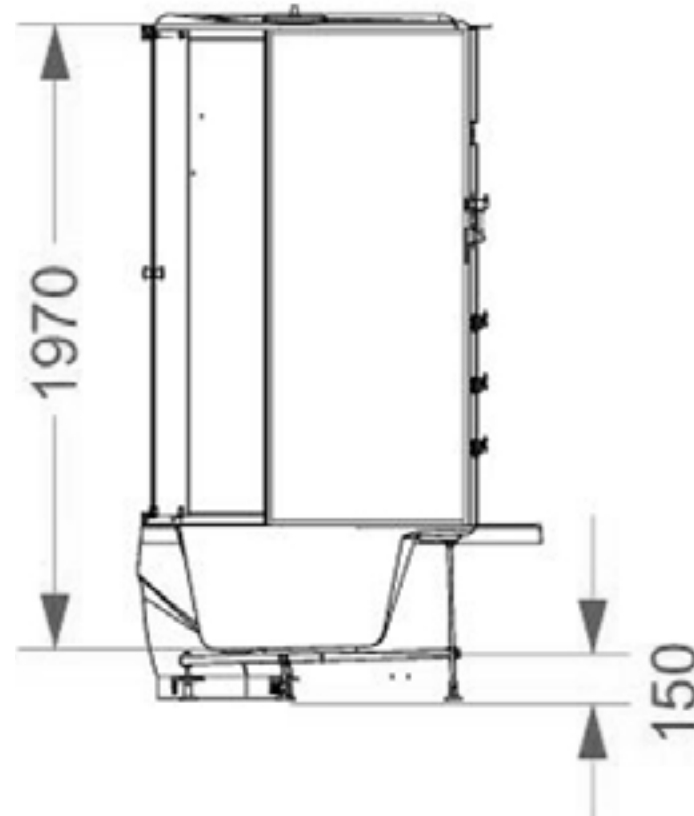

СХЕМА ДУШЕВОЙ КАБИНЫ HARD ROCK

РАЗДВИЖНАЯ СИСТЕМА

МАГНИТНОЕ СМЫКАНИЕ ДВЕРЕЙ

УПЛОТНИТЕЛЬ ДЛЯ СТЕКЛА

F-ОБРАЗНЫЙ УПЛОТНИТЕЛЬ

АЛЮМИНИЕВЫЙ ПРОФИЛЬ