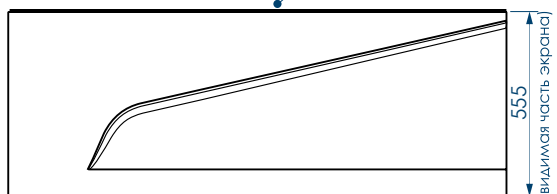

Фронтальная панель
вид сверху