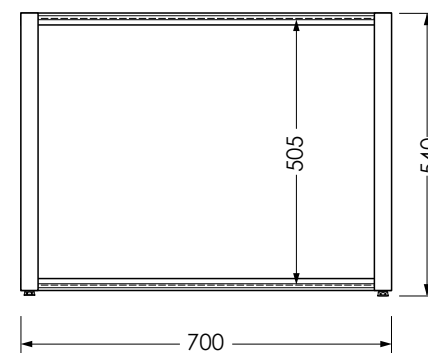

Торцевой экран. Вид спереди