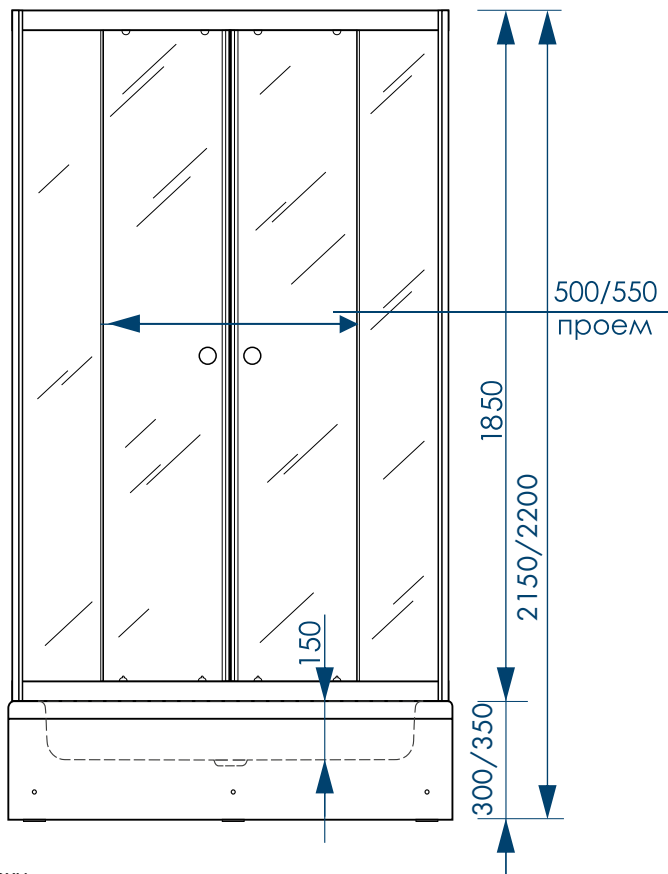

вид спереди

вид сверху