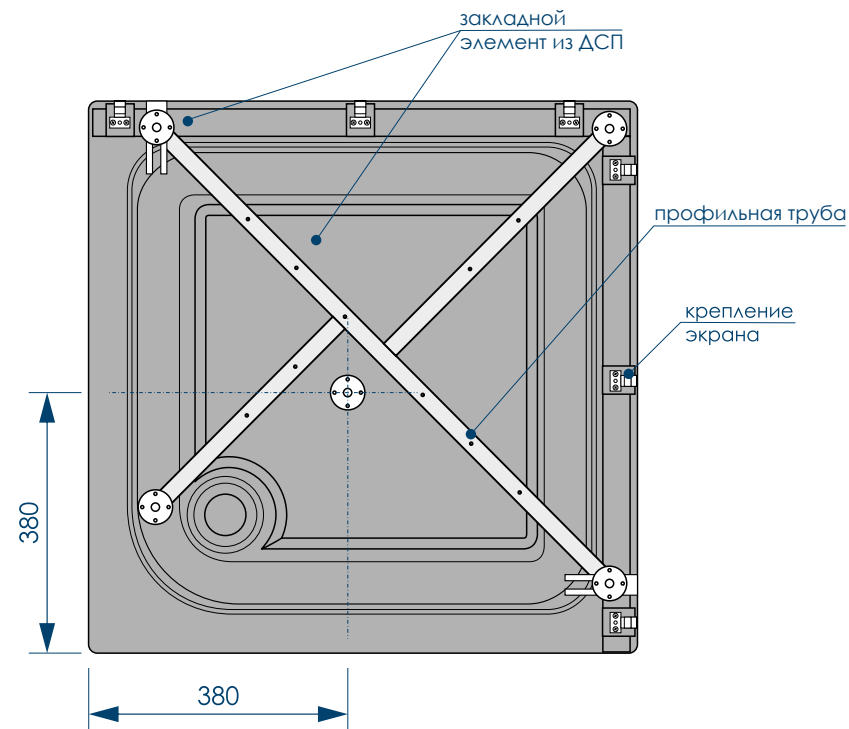

РАЗМЕР И СХЕМА ПОДДОНА SQUARE HIGH

вид снизу

* расстояние от уровня пола до дна поддона

СБОРНО-
РАЗБОРНЫЙ
КАРКАС

ПЯТЬ
ТОЧЕК ОПОРЫ

ДОПОЛНИТЕЛЬНАЯ
ФИКСАЦИЯ
К СТЕНАМ

СЕЧЕНИЕ ПРОФИЛЯ

РЕГУЛИРОВАНИЕ
ВЫСОТЫ
ПОДДОНА