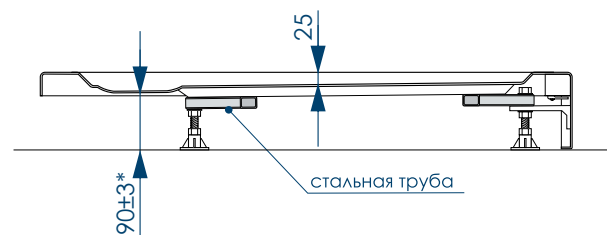

РАЗМЕР И СХЕМА ПОДДОНА ELETTO квадратный

вид сверху

вид снизу

вид спереди

разрез 1-1

жесткий полиуретан

СВАРНОЙ
КАРКАС

ШЕСТЬ
ТОЧЕК ОПОРЫ