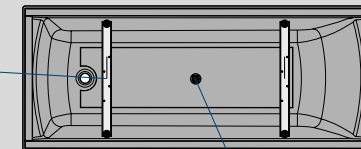

40

вид сбоку справа

Ø 50

П-образный
профиль

ДОПОЛНИТЕЛЬНАЯ
НОЖКА

ПЯТЬ ТОЧЕК
ОПОРЫ
(на каркасе)

ПЯТЬ ТОЧЕК
ОПОРЫ
(на ножках)

ДОПОЛНИТЕЛЬНАЯ
ФИКСАЦИЯ
К СТЕНАМ