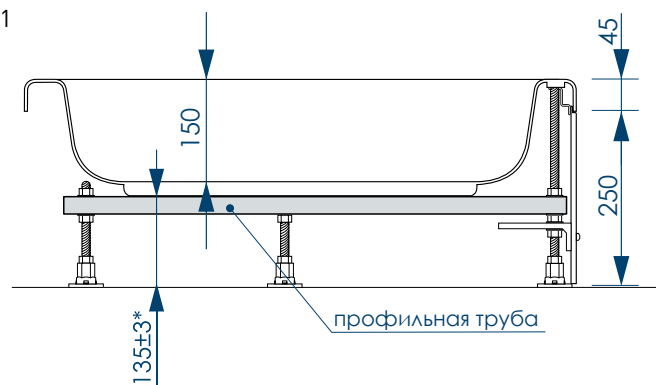

РАЗМЕР И СХЕМА ПОДДОНА ROUND HIGH

вид сверху

вид снизу

вид спереди

разрез 1-1

* расстояние от уровня пола до дна поддона

СБОРНО-
РАЗБОРНЫЙ
КАРКАС

ПЯТЬ ТОЧЕК
ОПОРЫ