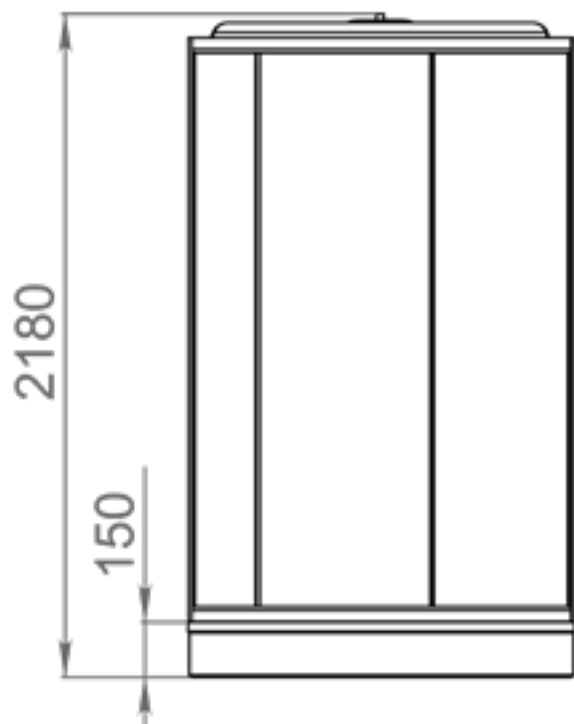

СХЕМА ДУШЕВОЙ КАБИНЫ JIVE (низкий поддон/ высокий поддон)

РАЗДВИЖНАЯ СИСТЕМА

МАГНИТНОЕ СМЫКАНИЕ ДВЕРЕЙ

УПЛОТНИТЕЛЬ ДЛЯ СТЕКЛА

F-ОБРАЗНЫЙ УПЛОТНИТЕЛЬ

АЛЮМИНИЕВЫЙ ПРОФИЛЬ