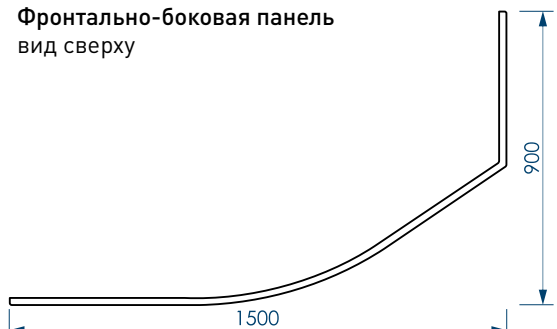

СХЕМА ВАННЫ НА КАРКАСЕ JAZZ (левая)

Фронтально-боковая панель
вид спереди

Улучшенный вариант
крепления ванны к бортам
экрана

Фронтально-боковая панель
вид сбоку справа

Фронтально-боковая панель
вид сверху