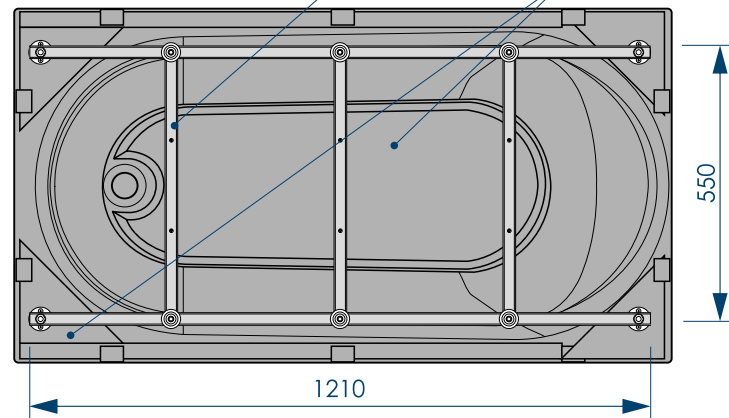

СХЕМА ВАННЫ CLASSICA 1300 (на каркасе/ножках)

Фронтальная панель
вид спереди

Улучшенный вариант
крепления экрана
к бортам ванны

Боковая панель
вид спереди

П-образный
профиль

ДОПОЛНИТЕЛЬНАЯ
НОЖКА

ШЕСТЬ ТОЧЕК
ОПОРЫ
(на каркасе)

ПЯТЬ ТОЧЕК
ОПОРЫ
(на ножках)

ДОПОЛНИТЕЛЬНАЯ
ФИКСАЦИЯ
К СТЕНАМ

45x17 мм
П-ОБРАЗНЫЙ
ПРОФИЛЬ
(на ножках)

25X25

СЕЧЕНИЕ ПРОФИЛЯ
(на каркасе)

РЕГУЛИРОВАНИЕ
ВЫСОТЫ ВАННЫ
(на ножках)

РЕГУЛИРОВАНИЕ
ВЫСОТЫ ВАННЫ
(на каркасе)

жесткий
полиуретан

* рекомендуемая высота – высота ванны для установки экранов или фронтальных панелей

* установочная высота – диапазон возможной регулировки ванны