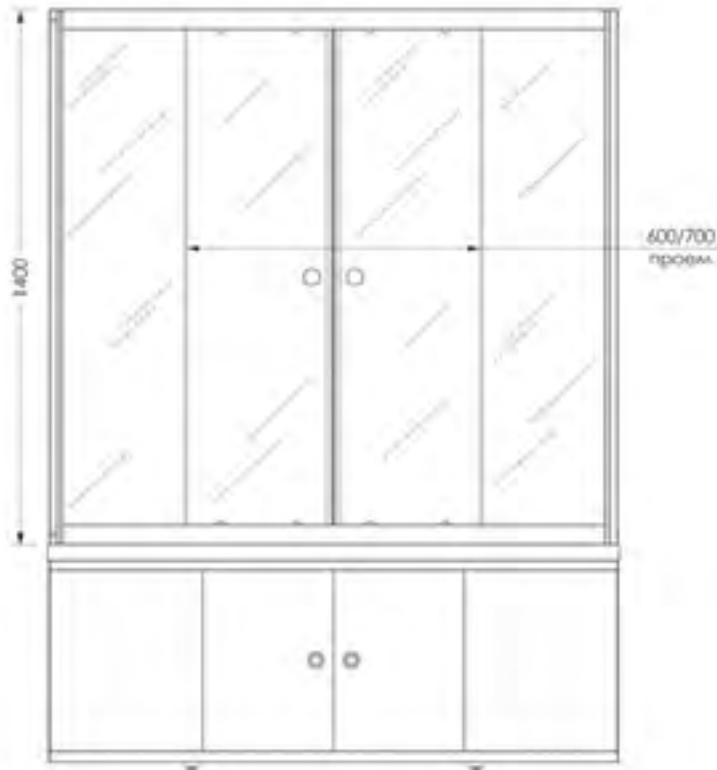

РАЗМЕР И СХЕМА ШИРМ PROTECTION

600/700
ШИРИНА
ОТКРЫТИЯ
ПРОЕМА

РАЗДВИЖНАЯ
СИСТЕМА

МАГНИТНОЕ
СМЫКАНИЕ
ДВЕРЕЙ

УПЛОТНИТЕЛЬ
ДЛЯ СТЕКЛА

F-ОБРАЗНЫЙ
УПЛОТНИТЕЛЬ

АЛЮМИНИЕВЫЙ
ПРОФИЛЬ

Ширма (фронтальная)
Вид спереди