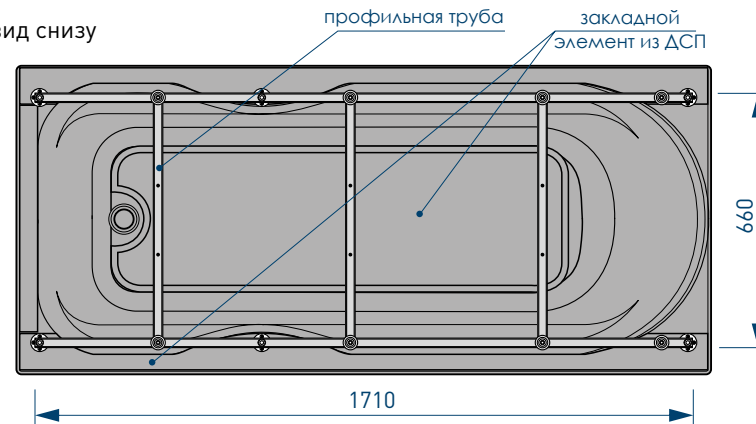

СХЕМА ВАННЫ HARD ROCK (на каркасе/ножках)

Фронтальная панель
вид спереди

Улучшенный вариант
крепления экрана
к бортам ванны

Боковая панель
вид спереди

вид сверху

вид снизу

вид спереди

вид сбоку справа