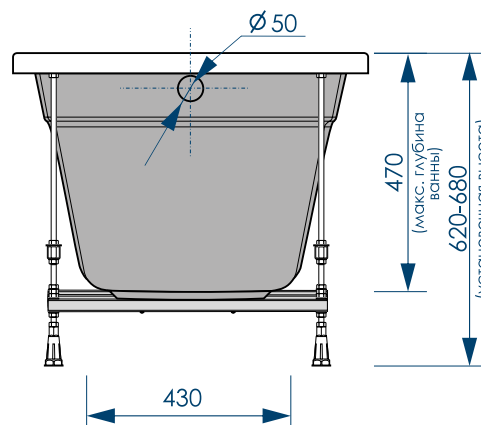

СХЕМА ВАННЫ CLASSICA 1300 (на каркасе/ножках)

Фронтальная панель
вид спереди

Улучшенный вариант
крепления экрана
к бортам ванны

Боковая панель
вид спереди

П-образный
профиль

ДОПОЛНИТЕЛЬНАЯ
НОЖКА

ШЕСТЬ ТОЧЕК
ОПОРЫ
(на каркасе)

ПЯТЬ ТОЧЕК
ОПОРЫ
(на ножках)

ДОПОЛНИТЕЛЬНАЯ
ФИКСАЦИЯ
К СТЕНАМ

45x17 мм
П-ОБРАЗНЫЙ
ПРОФИЛЬ
(на ножках)

25X25

СЕЧЕНИЕ ПРОФИЛЯ
(на каркасе)

РЕГУЛИРОВАНИЕ
ВЫСОТЫ ВАННЫ
(на ножках)

РЕГУЛИРОВАНИЕ
ВЫСОТЫ ВАННЫ
(на каркасе)

жесткий
полиуретан

* рекомендуемая высота – высота ванны для установки экранов или фронтальных панелей

* установочная высота – диапазон возможной регулировки ванны