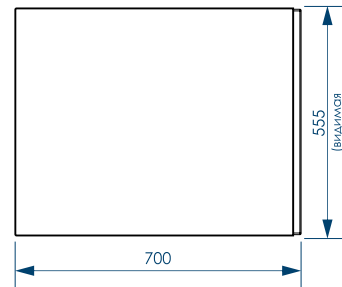

Боковая панель
вид спереди