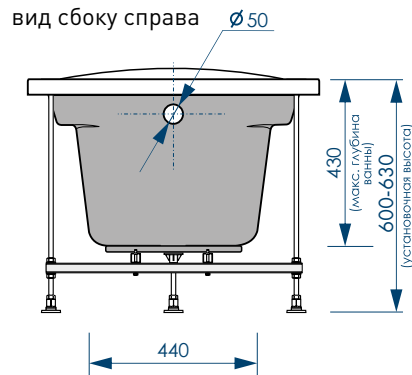

СХЕМА ВАННЫ ROCK (на каркасе/ножках)

Фронтальная панель
вид спереди

верхняя часть
экрана, скрываемая
за бортиком ванны

вид сверху

вид спереди

вид снизу

вид сбоку справа

жесткий
полиуретан