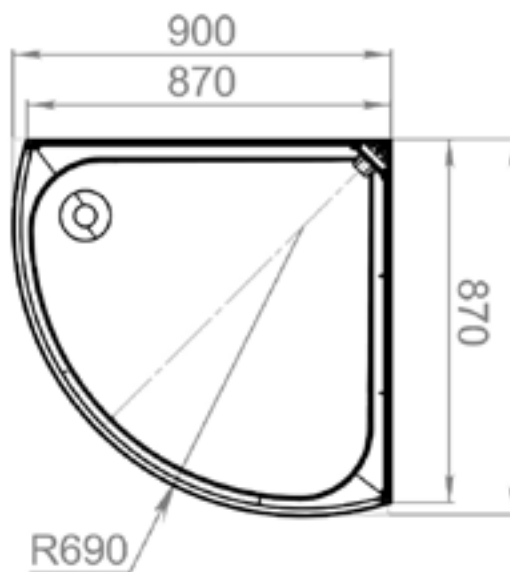

СХЕМА ДУШЕВОЙ КАБИНЫ JIVE (низкий поддон/ высокий поддон)

РАЗДВИЖНАЯ СИСТЕМА

МАГНИТНОЕ СМЫКАНИЕ ДВЕРЕЙ

УПЛОТНИТЕЛЬ ДЛЯ СТЕКЛА

F-ОБРАЗНЫЙ УПЛОТНИТЕЛЬ

АЛЮМИНИЕВЫЙ ПРОФИЛЬ