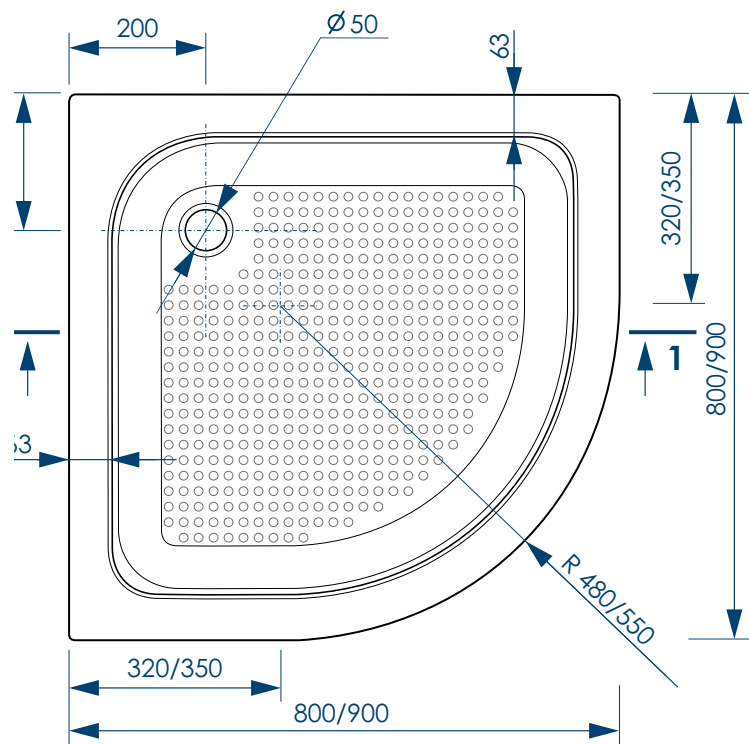

РАЗМЕР И СХЕМА ПОДДОНА ROUND HIGH

вид сверху