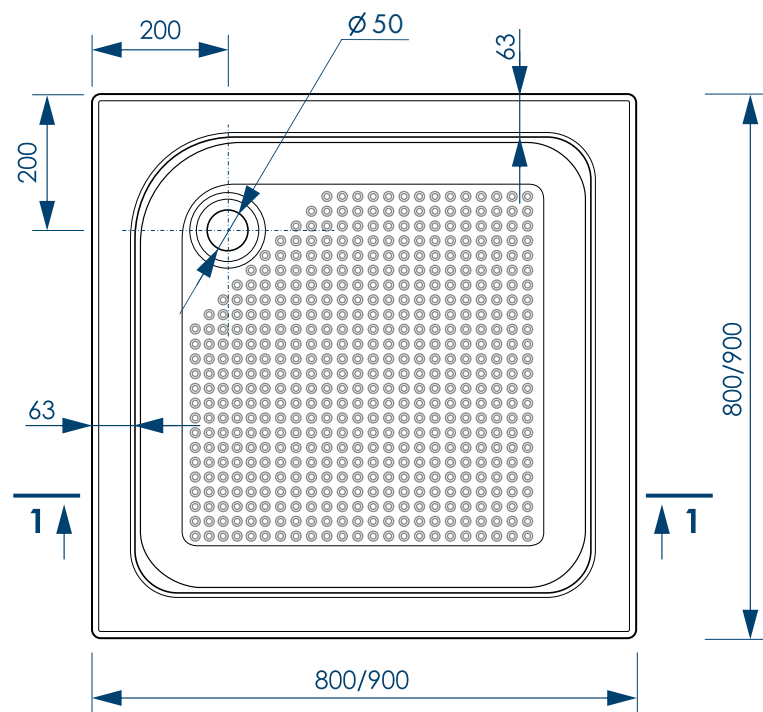

РАЗМЕР И СХЕМА ПОДДОНА SQUARE HIGH

вид сверху