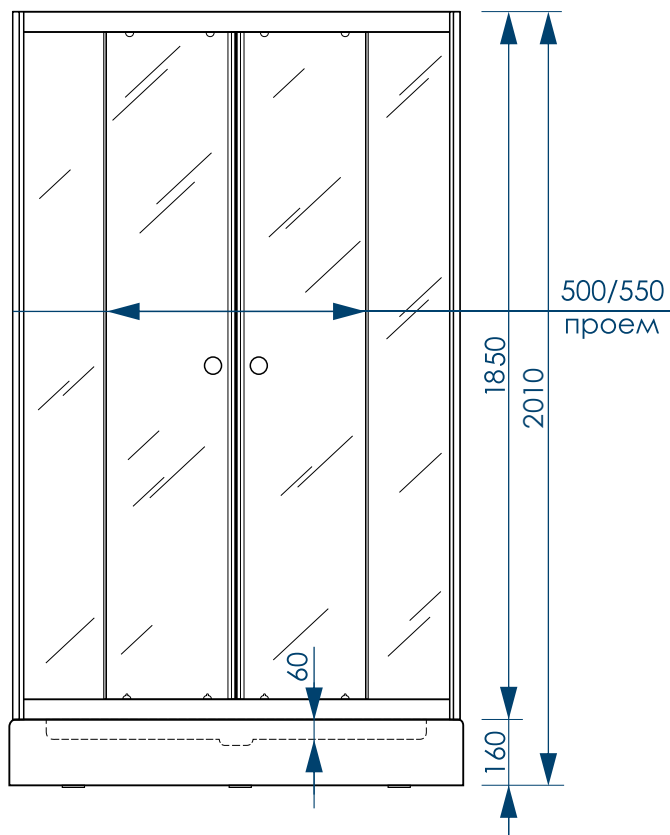

вид спереди