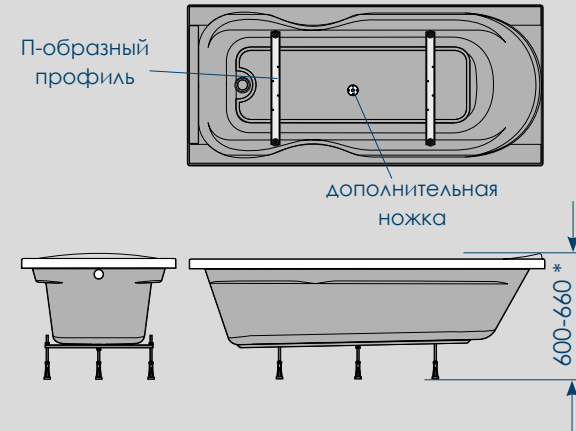

СХЕМА ВАННЫ HARD ROCK (на каркасе/ножках)

Фронтальная панель
вид спереди

Улучшенный вариант
крепления экрана
к бортам ванны

Боковая панель
вид спереди

вид сверху

вид снизу

вид спереди

вид сбоку справа