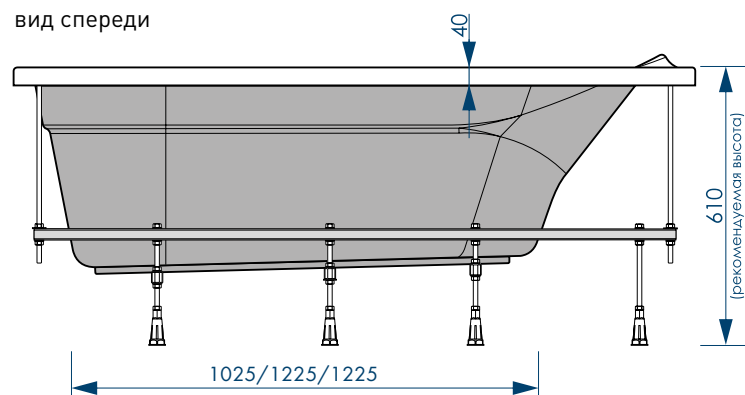

СХЕМА ВАННЫ CLASSICA (на каркасе/ножках)

* рекомендуемая высота – высота ванны для установки экранов или фронтальных панелей

* установочная высота – диапазон возможной регулировки ванны