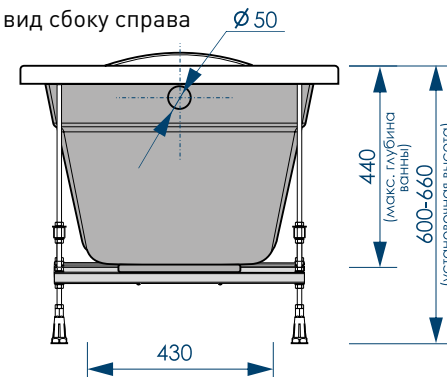

* рекомендуемая высота – высота ванны для установки экранов или фронтальных панелей

* установочная высота – диапазон возможной регулировки ванны