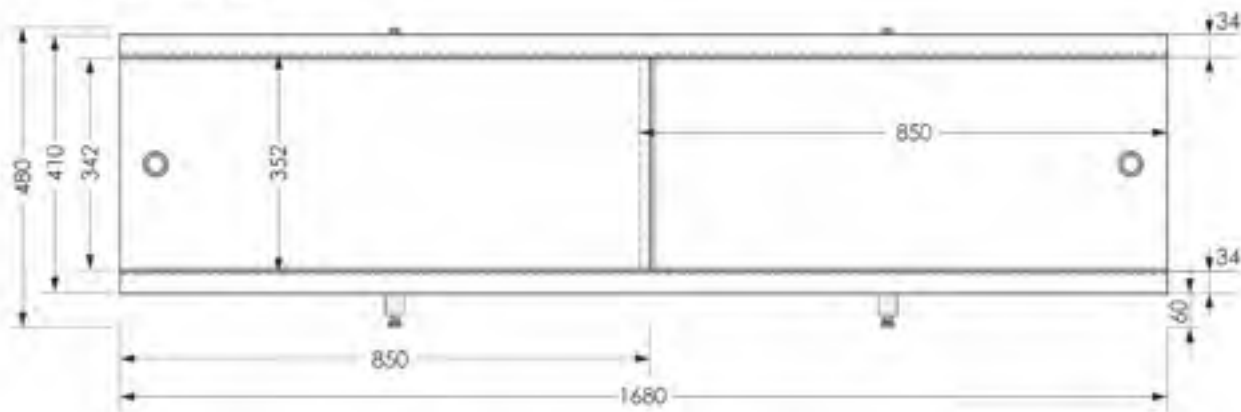

Торцевой экран
Вид спереди

Торцевой экран
Вид сбоку слева

Фронтальный экран. Вид сзади

Торцевой экран
Вид сзади

Установочный размер по высоте: **540-580**мм

Экран Jive Middle 150
Вид спереди

Экран Jive Middle 170x48
Вид спереди