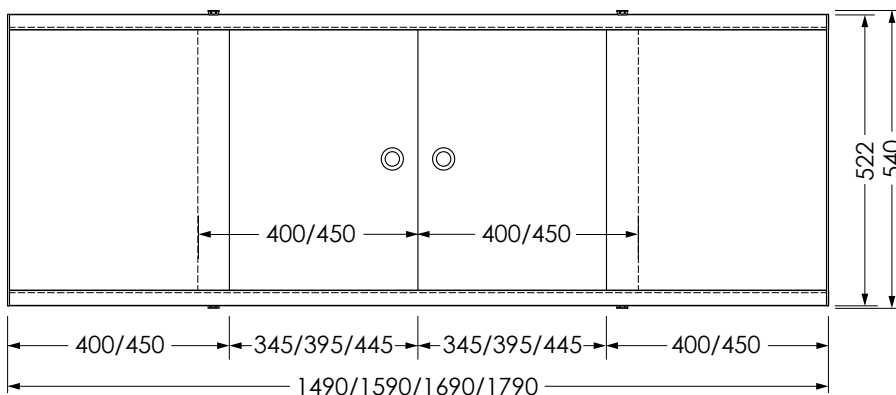

экран RUMBA

ЧЕТЫРЕ
ПОДВИЖНЫЕ
ДВЕРКИ

ТОРЦЕВОЙ
ЭКРАН

УДАРОПРОЧНАЯ
ЦЕЛЬНАЯ
ПВХ-ПАНЕЛЬ

КАЧЕСТВЕННАЯ
УФ-ПЕЧАТЬ

АЛЮМИНИЕВЫЙ
ПРОФИЛЬ

1 шт
КОЛИЧЕСТВО
В УПАКОВКЕ

Установочный размер по высоте: **540-580**мм