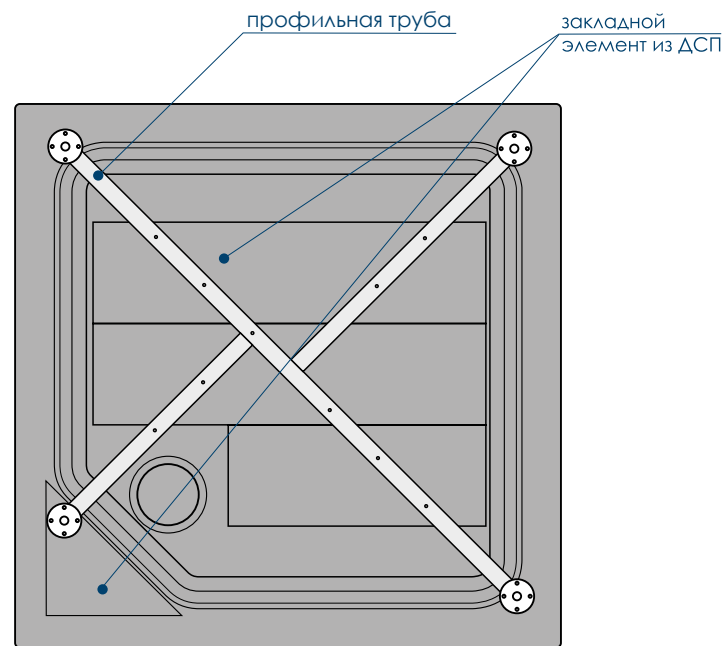

РАЗМЕР И СХЕМА ПОДДОНА SQUARE

вид снизу

вид спереди

* расстояние от уровня пола до дна поддона

СБОРНО-
РАЗБОРНЫЙ
КАРКАС

ЧЕТЫРЕ ТОЧКИ
ОПОРЫ

ДОПОЛНИТЕЛЬНАЯ
ФИКСАЦИЯ
К СТЕНАМ

СЕЧЕНИЕ ПРОФИЛЯ

РЕГУЛИРОВАНИЕ
ВЫСОТЫ
ПОДДОНА