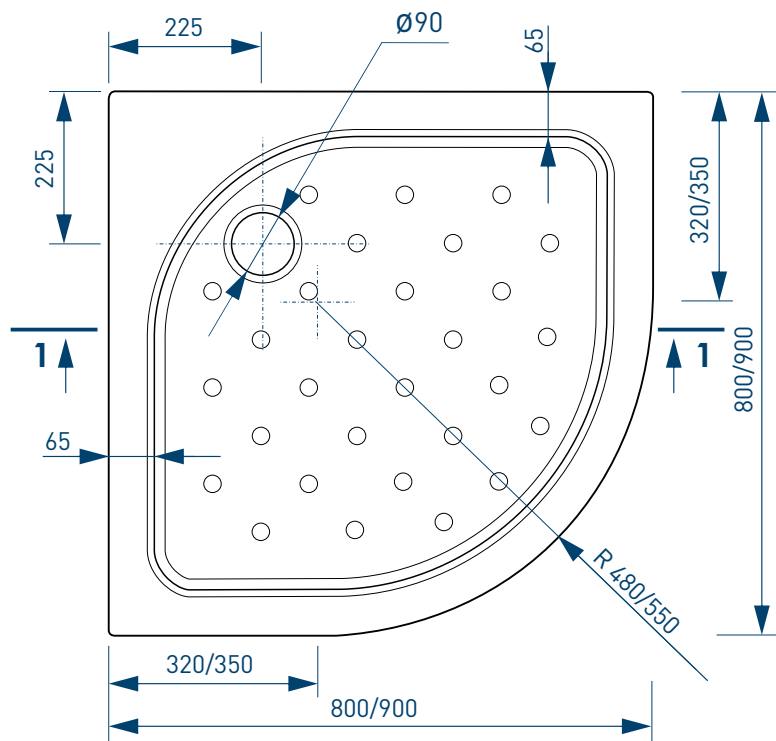

РАЗМЕР И СХЕМА ПОДДОНА ROUND

вид сверху