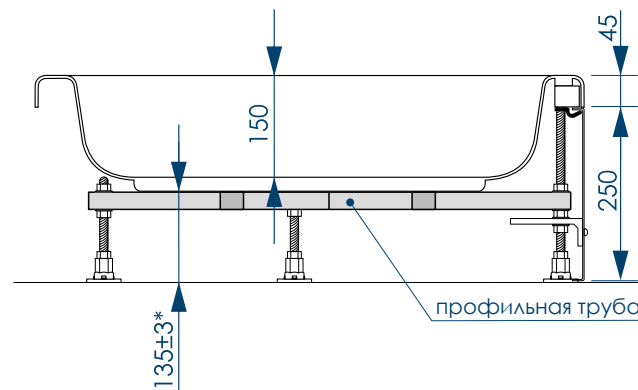

РАЗМЕР И СХЕМА ПОДДОНА SQUARE HIGH

вид сверху

вид снизу

вид спереди

разрез 1-1

* расстояние от уровня пола до дна поддона

СБОРНО-
РАЗБОРНЫЙ
КАРКАС

ПЯТЬ
ТОЧЕК ОПОРЫ