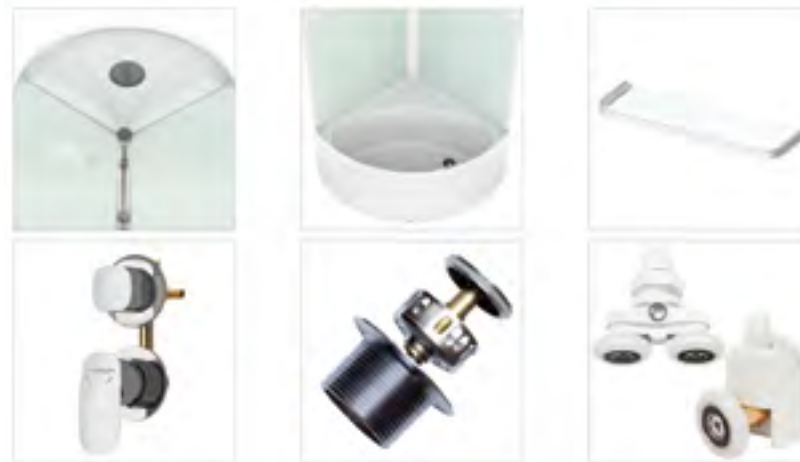

ДЕРЖАТЕЛЬ

ПОЛОЧКА

ВЕРХНИЙ
ДУШ

JIVE 90X90

Детали

наименование, размеры (см)	тип поддона	наличие гидро-массажа	цвет стенок/профиля	тип стекла	код	артикул
JIVE 90x90x218	низкий	нет	белый	прозрачное	14308	MB02001
JIVE 90x90x218	низкий	нет	белый	белое матовое	17948	MB02003
JIVE 90x90x218	низкий	нет	черный/белый	тонируванное	17950	MB02005
JIVE 90x90x218	высокий	нет	белый	прозрачное	14309	MB02002
JIVE 90x90x218	высокий	нет	белый	белое матовое	17949	MB02004
JIVE 90x90x218	высокий	нет	черный/белый	тонируванное	17951	MB02006