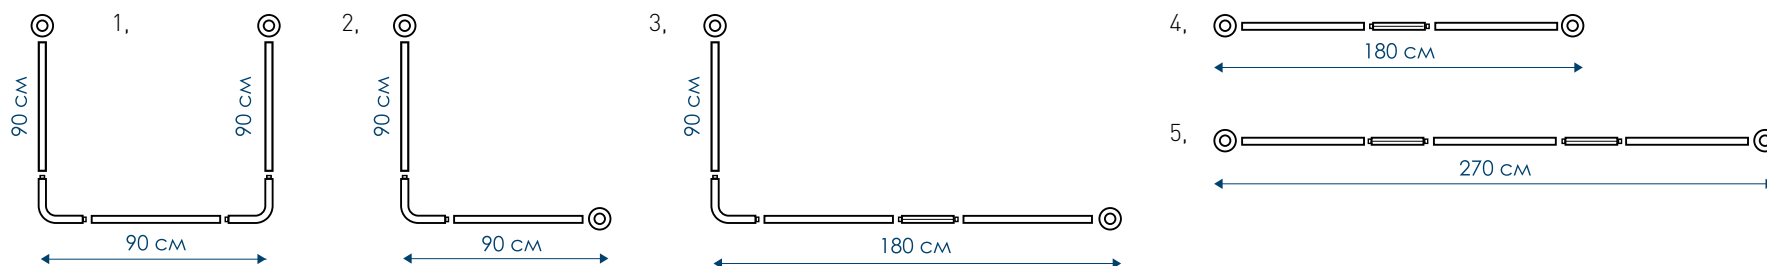

КАРНИЗ ДЛЯ ВАННОЙ MELODIA ELITE

10	хром	
11	белый	
12	голубой	
13	бежевый	

КАРНИЗ ДЛЯ ВАННОЙ MELODIA UNIVERSAL

14	хром	
15	белый	

Конфигурации карниза UNIVERSAL