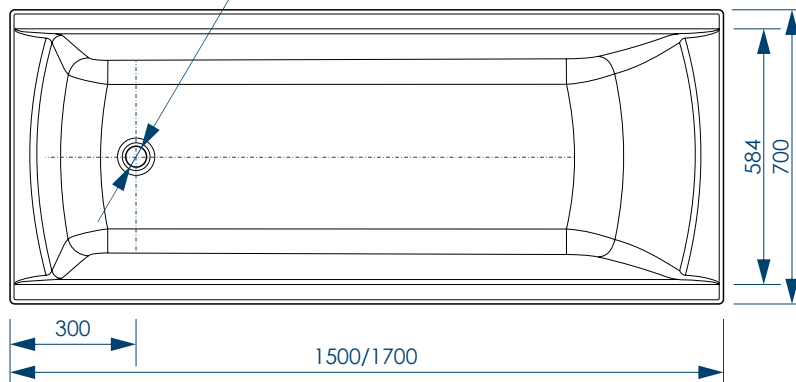

СХЕМА ВАННЫ MODERNO (на каркасе/ножках)

Фронтальная панель
вид спереди

верхняя часть
экрана, скрываемая
за бортиком ванны

Боковая панель
вид спереди

вид сверху

Ø 50

вид снизу

вид спереди