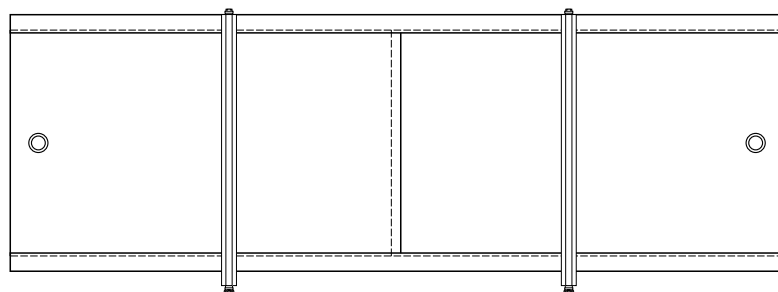

Торцевой экран
Вид спереди

Торцевой экран
Вид сбоку слева

Фронтальный экран. Вид сзади

Торцевой экран
Вид сзади

Установочный размер по высоте: **540-580**мм

Экран Jive Middle 150
Вид спереди

Экран Jive Middle 170x48
Вид спереди