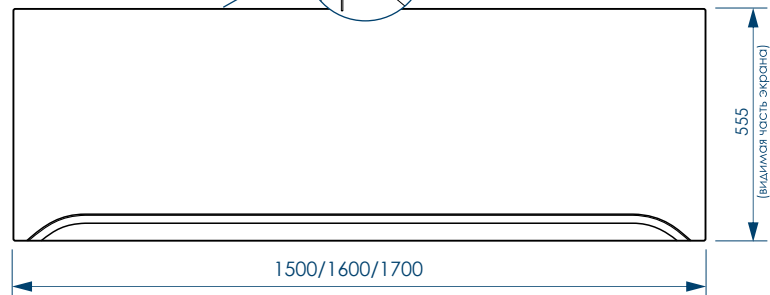

СХЕМА ВАННЫ CLASSICA (на каркасе/ножках)

Фронтальная панель
вид спереди

Улучшенный вариант
крепления экрана
к бортам ванны