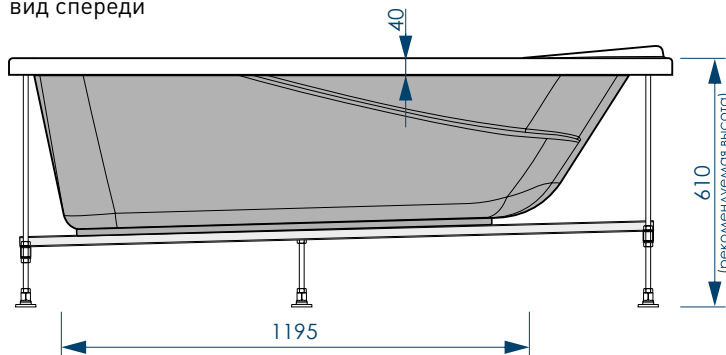

СХЕМА ВАННЫ RELAX (на каркасе/ножках)

Фронтальная панель
вид спереди

Боковая панель
вид спереди

П-образный
профиль

ПЯТЬ ТОЧЕК
ОПОРЫ
(на каркасе)

ПЯТЬ ТОЧЕК
ОПОРЫ
(на ножках)

ДОПОЛНИТЕЛЬНАЯ
ФИКСАЦИЯ
К СТЕНАМ

вид сверху

вид снизу

вид спереди

вид сбоку справа Ø 50

жесткий
полиуретан

45x17 мм

П-ОБРАЗНЫЙ
ПРОФИЛЬ
(на ножках)

25X25