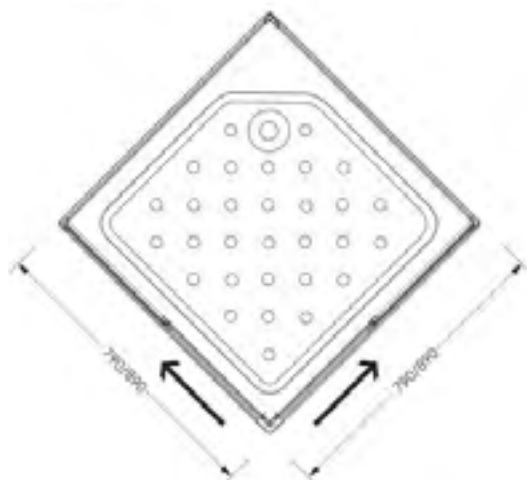

Душевая кабина
Вид сверху

РАЗМЕР И СХЕМА ДУШЕВОГО ОГРАЖДЕНИЯ **FULL SQUARE** (4 стенки)

ДУШЕВЫЕ ОГРАЖДЕНИЯ FULL SQUARE
МОГУТ КОМПЛЕКТОВАТЬСЯ ПОДДОНАМИ SQUARE
ВЫСОТОЙ 16 И 30 СМ И ПОДДОНАМИ ELETTO
ВЫСОТОЙ 13 СМ

наименование, размер, (см)	тип	цвет	код	артикул
поддон Square 80x80x16	низкий	белый	59367	MTYSQ8080
поддон Square 90x90x16	низкий	белый	59374	MTYSQ9090
поддон Square 80x80x16	низкий	черный	59437	MTYSQ8080вк
поддон Square 90x90x16	низкий	черный	59438	MTYSQ9090вк
поддон Square 80x80x30	высокий	белый	59365	MTYSQ8080H
поддон Square 90x90x30	высокий	белый	59376	MTYSQ9090H
поддон Eletto 80x80x13	низкий	белый	19174	MTYET8080
поддон Eletto 90x90x13	низкий	белый	19175	MTYET9090
поддон Eletto 80x80x13	низкий	черный	19181	MTYET8080вк
поддон Eletto 90x90x13	низкий	черный	19182	MTYET9090вк

475/555
ШИРИНА
ОТКРЫТИЯ
ПРОЕМА

РАЗДВИЖНАЯ
СИСТЕМА

МАГНИТНОЕ
СМЫКАНИЕ
ДВЕРЕЙ

ВОДОНЕПРО-
НИЦАЕМЫЕ
УПЛОТНИТЕЛИ

АЛЮМИНИЕВЫЙ
ПРОФИЛЬ