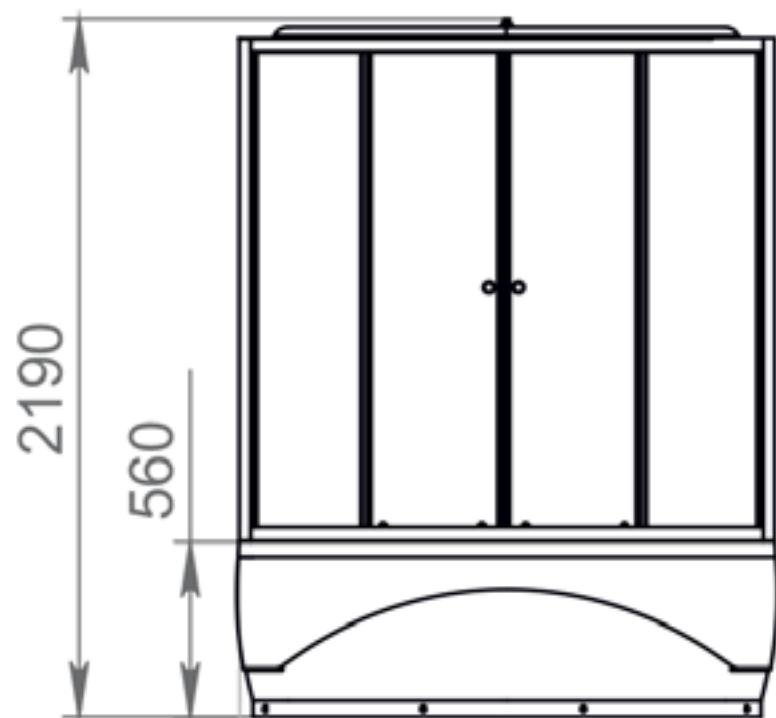

СХЕМА ДУШЕВОЙ КАБИНЫ HARD ROCK

РАЗДВИЖНАЯ СИСТЕМА

МАГНИТНОЕ СМЫКАНИЕ ДВЕРЕЙ

УПЛОТНИТЕЛЬ ДЛЯ СТЕКЛА

F-ОБРАЗНЫЙ УПЛОТНИТЕЛЬ

АЛЮМИНИЕВЫЙ ПРОФИЛЬ