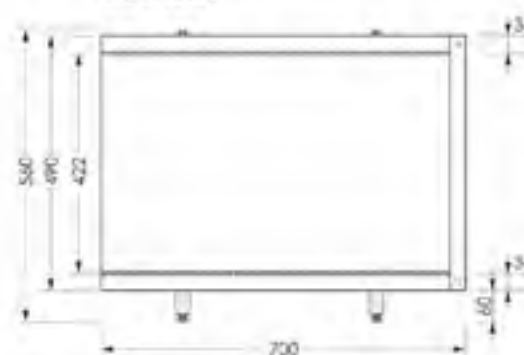

экран JIVE

ДВЕ ПОДВИЖНЫЕ
ДВЕРКИ

ЦЕЛЬНАЯ
СПП-ПАНЕЛЬ

КАЧЕСТВЕННАЯ
УФ-ПЕЧАТЬ

ПЛАСТИКОВЫЙ
ПРОФИЛЬ

6 ШТ
КОЛИЧЕСТВО
В УПАКОВКЕ

Установочный размер по высоте: **540-580**мм