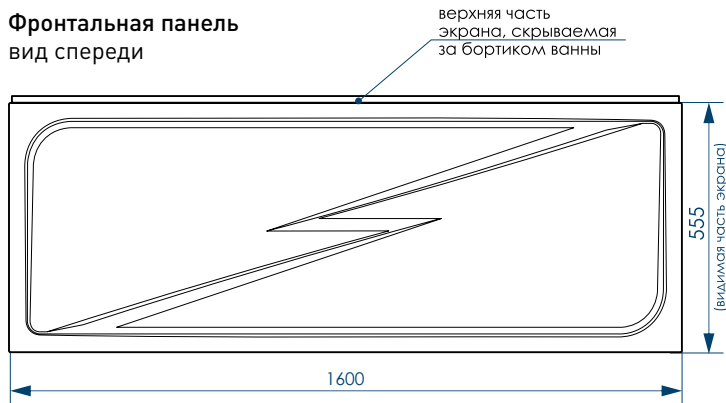

вид сверху

СХЕМА ВАННЫ RELAX (на каркасе/ножках)

Фронтальная панель
вид спереди