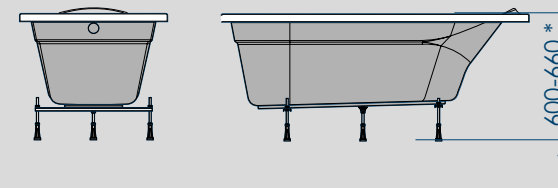

СХЕМА ВАННЫ CLASSICA (на каркасе/ножках)

Фронтальная панель
вид спереди

Улучшенный вариант
крепления экрана
к бортам ванны

Боковая панель
вид спереди

П-образный
профиль

ДОПОЛНИТЕЛЬНАЯ
НОЖКА

вид сверху

ВИД СНИЗУ