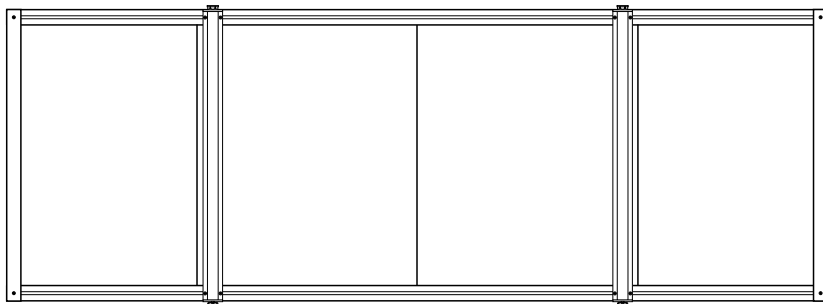

Установочный размер по высоте: **540-580**мм

Фронтальный экран. Вид сзади