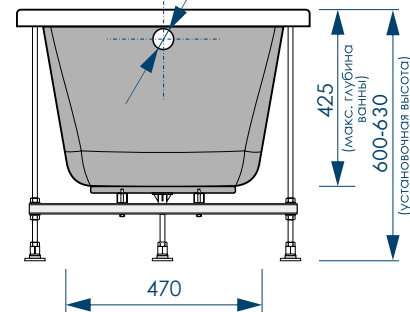

СХЕМА ВАННЫ MODERNO (на каркасе/ножках)

верхняя часть
экрана, скрываемая
за бортиком ванны

Ø 50

40

Ø 50

П-образный
профиль

ДОПОЛНИТЕЛЬНАЯ
НОЖКА

ПЯТЬ ТОЧЕК
ОПОРЫ
(на каркасе)

ПЯТЬ ТОЧЕК
ОПОРЫ
(на ножках)

ДОПОЛНИТЕЛЬНАЯ
ФИКСАЦИЯ
К СТЕНАМ

45x17 мм
П-ОБРАЗНЫЙ
ПРОФИЛЬ
(на ножках)

25X25

СЕЧЕНИЕ ПРОФИЛЯ
(на каркасе)

РЕГУЛИРОВАНИЕ
ВЫСОТЫ ВАННЫ
(на каркасе)

РЕГУЛИРОВАНИЕ
ВЫСОТЫ ВАННЫ
(на ножках)

жесткий
полиуретан

* рекомендуемая высота – высота ванны для установки экранов или фронтальных панелей

* установочная высота – диапазон возможной регулировки ванны