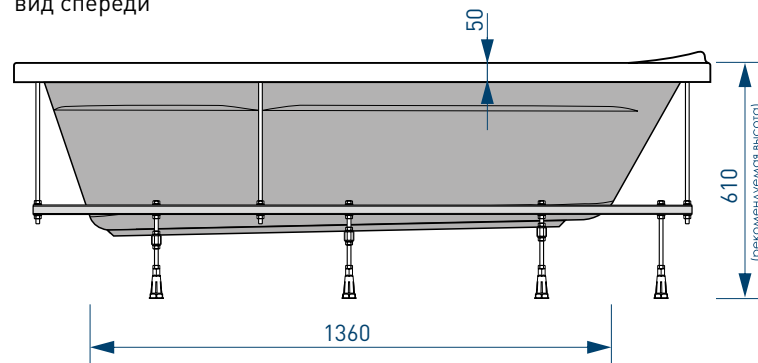

СХЕМА ВАННЫ HARD ROCK (на каркасе/ножках)

Фронтальная панель
вид спереди

Улучшенный вариант
крепления экрана
к бортам ванны

Боковая панель
вид спереди

вид сверху

вид снизу

вид спереди

вид сбоку справа