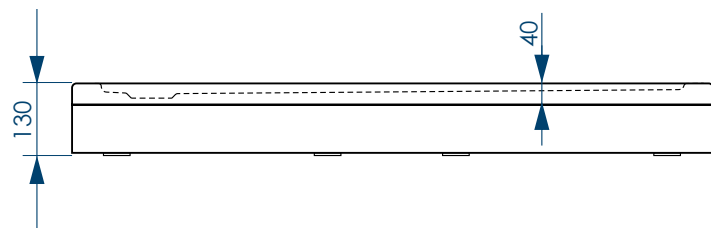

РАЗМЕР И СХЕМА ПОДДОНА ELETTO прямоугольный

вид сверху

вид снизу

вид спереди

разрез 1-1

жесткий полиуретан

СВАРНОЙ
КАРКАС

ШЕСТЬ
ТОЧЕК ОПОРЫ