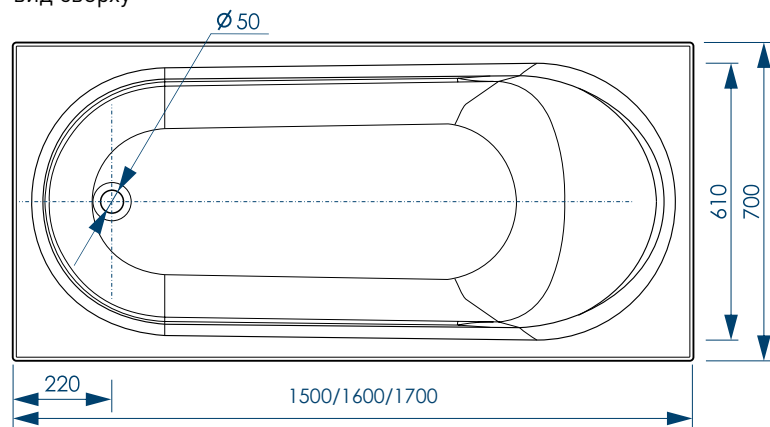

вид спереди

вид сверху