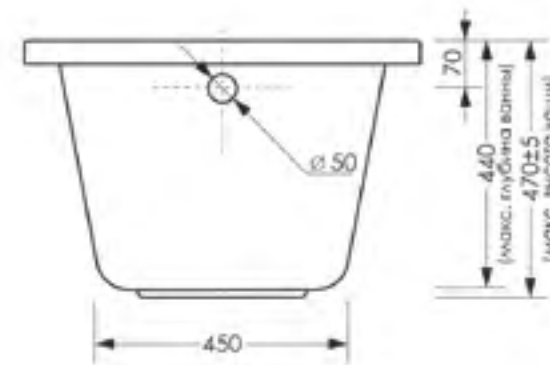

СХЕМА ВАННЫ BLUES BLACK (на каркасе/ножках)

жесткий
полиуретан

ПЯТЬ ТОЧЕК
ОПОРЫ
(на каркасе)

ПЯТЬ ТОЧЕК
ОПОРЫ
(на ножках)

ДОПОЛНИТЕЛЬНАЯ
ФИКСАЦИЯ
К СТЕНАМ

45x17 мм
П-ОБРАЗНЫЙ
ПРОФИЛЬ
(на ножках)

25X25
СЕЧЕНИЕ ПРОФИЛЯ
(на каркасе)

РЕГУЛИРОВАНИЕ
ВЫСОТЫ ВАННЫ
(на каркасе)

РЕГУЛИРОВАНИЕ
ВЫСОТЫ ВАННЫ
(на ножках)