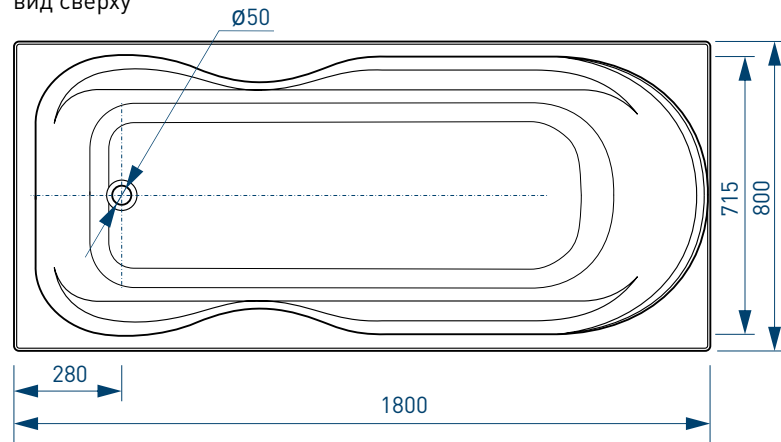

СХЕМА ВАННЫ HARD ROCK (на каркасе/ножках)

Фронтальная панель
вид спереди

Улучшенный вариант
крепления экрана
к бортам ванны

Боковая панель
вид спереди

вид сверху

вид снизу

вид спереди

вид сбоку справа