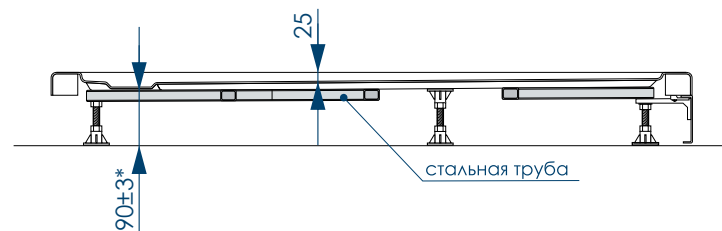

РАЗМЕР И СХЕМА ПОДДОНА ELETTO прямоугольный

вид сверху

вид снизу

вид спереди

разрез 1-1

жесткий полиуретан

СВАРНОЙ
КАРКАС

ШЕСТЬ
ТОЧЕК ОПОРЫ