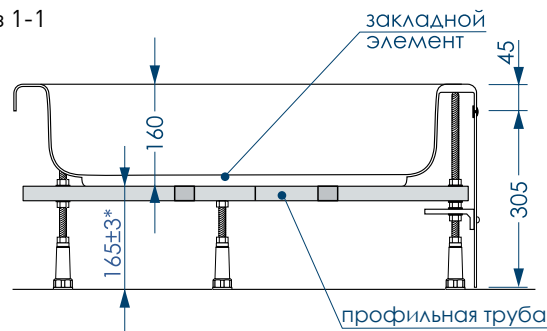

РАЗМЕР И СХЕМА ПОДДОНА ROUND PLUS

вид сверху

вид снизу

вид спереди

разрез 1-1

* расстояние от уровня пола до дна поддона

СБОРНО-РАЗБОРНЫЙ КАРКАС

ПЯТЬ ТОЧЕК ОПОРЫ