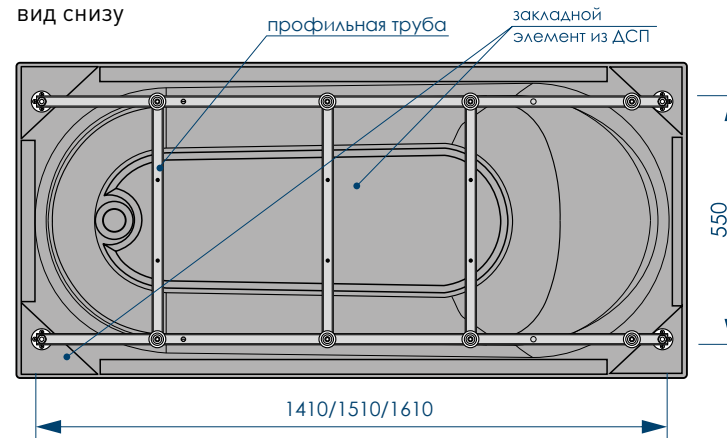

СХЕМА ВАННЫ CLASSICA (на каркасе/ножках)

Фронтальная панель
вид спереди

Улучшенный вариант
крепления экрана
к бортам ванны

Боковая панель
вид спереди

П-образный
профиль

ДОПОЛНИТЕЛЬНАЯ
НОЖКА

вид сверху

ВИД СНИЗУ