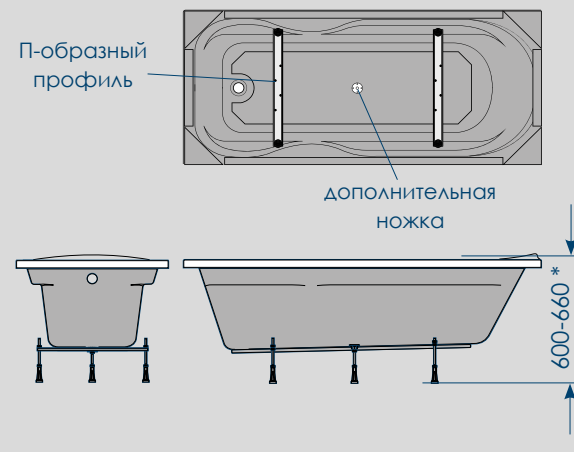

СХЕМА ВАННЫ ROCK (на каркасе/ножках)

Фронтальная панель
вид спереди

верхняя часть
экрана, скрываемая
за бортиком ванны

вид сверху

вид спереди

вид снизу

вид сбоку справа

жесткий
полиуретан