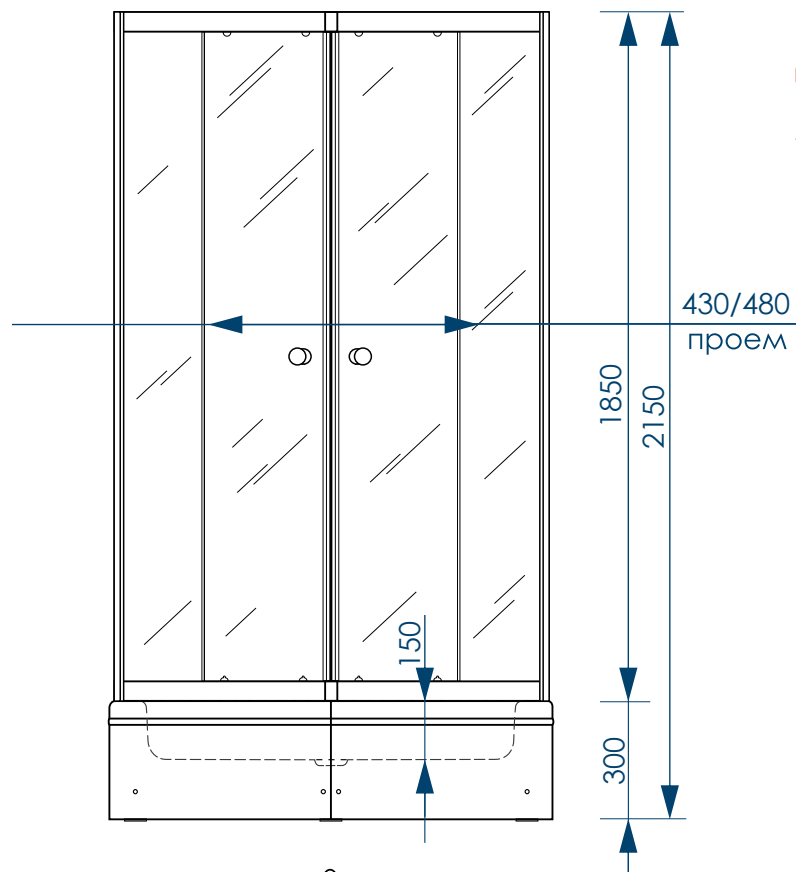

вид спереди

вид сверху