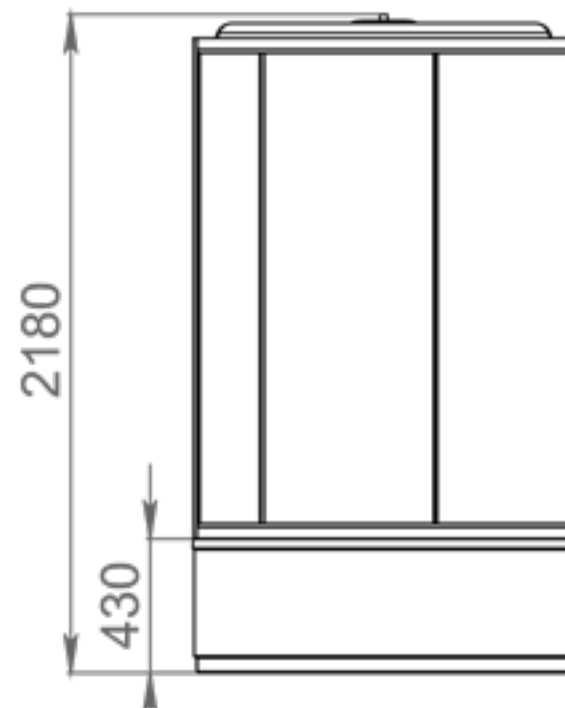

СХЕМА ДУШЕВОЙ КАБИНЫ JIVE (низкий поддон/ высокий поддон)

РАЗДВИЖНАЯ СИСТЕМА

МАГНИТНОЕ СМЫКАНИЕ ДВЕРЕЙ

УПЛОТНИТЕЛЬ ДЛЯ СТЕКЛА

F-ОБРАЗНЫЙ УПЛОТНИТЕЛЬ

АЛЮМИНИЕВЫЙ ПРОФИЛЬ