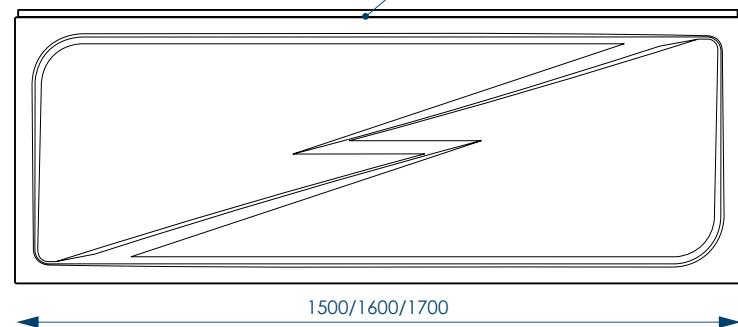

вид сверху

СХЕМА ВАННЫ SIMPLE (на каркасе/ножках)

Фронтальная панель
вид спереди