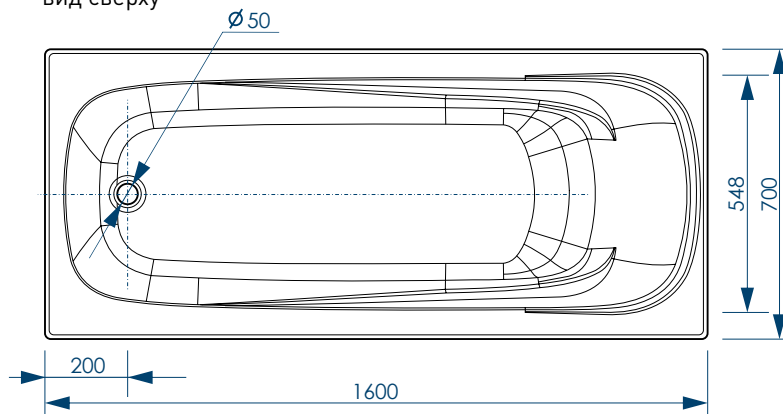

вид сверху

вид снизу

вид спереди

вид сбоку справа Ø 50

жесткий
полиуретан

45x17 мм

П-ОБРАЗНЫЙ
ПРОФИЛЬ
(на ножках)

25X25