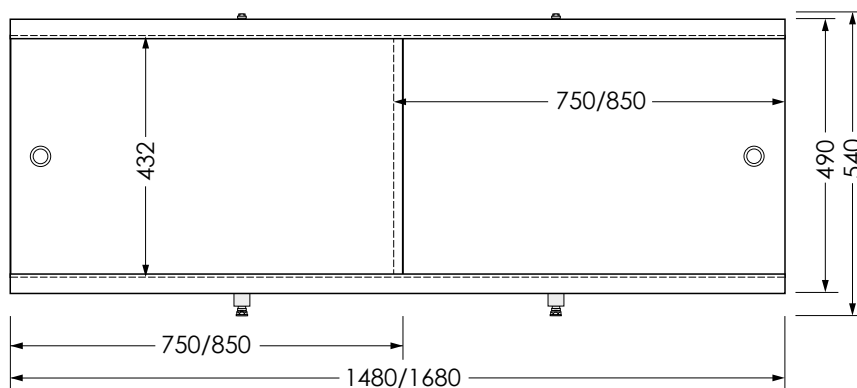

Торцевой экран
Вид спереди

Торцевой экран
Вид сбоку слева

Фронтальный экран. Вид сзади

Торцевой экран
Вид сзади

Установочный размер по высоте: **540-580**мм

Экран Jive Middle 150
Вид спереди

Экран Jive Middle 170x48
Вид спереди