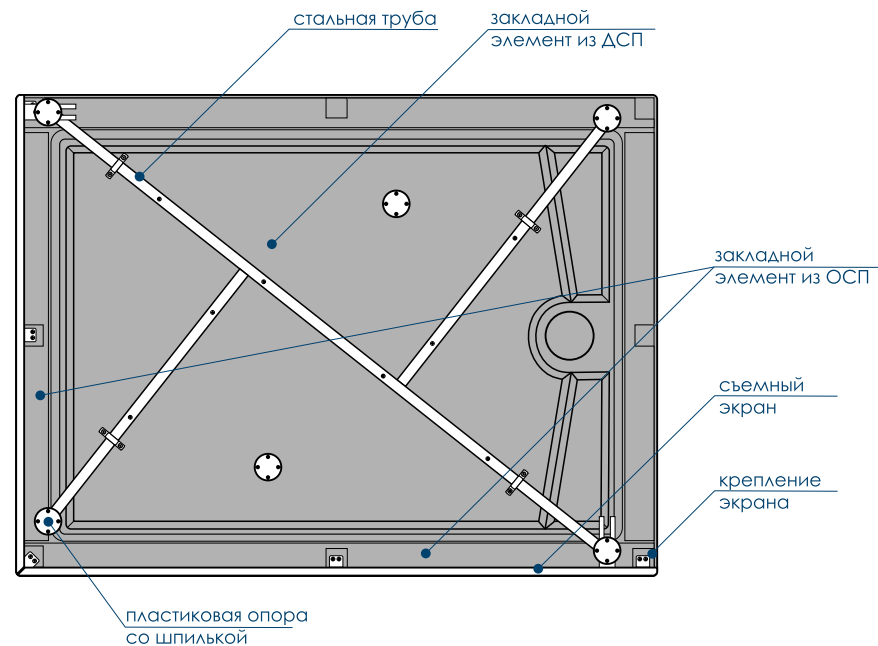

РАЗМЕР И СХЕМА ПОДДОНА ELETTO прямоугольный

вид снизу

жесткий полиуретан

СВАРНОЙ
КАРКАС

ШЕСТЬ
ТОЧЕК ОПОРЫ

ДОПОЛНИТЕЛЬНАЯ
ФИКСАЦИЯ
К СТЕНАМ

КРЕПЛЕНИЕ ЭКРАНА
К ЗАКЛАДНЫМ
В БОРТАХ ИЗДЕЛИЯ

СЕЧЕНИЕ ПРОФИЛЯ

РЕГУЛИРОВАНИЕ
ВЫСОТЫ
ПОДДОНА

* расстояние от уровня пола до дна поддона