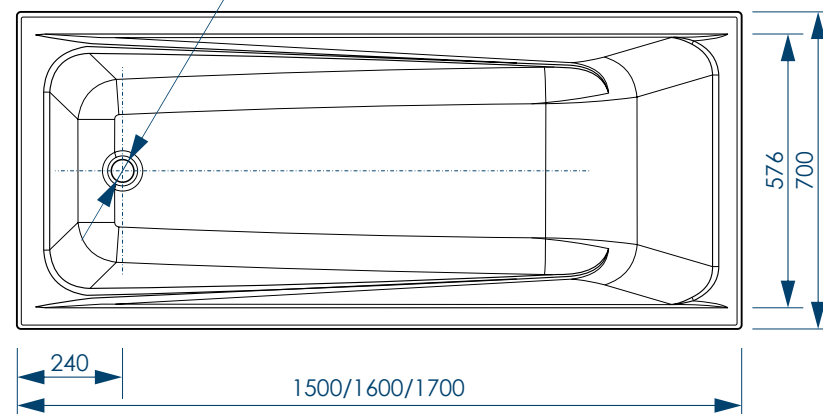

СХЕМА ВАННЫ SIMPLE (на каркасе/ножках)

Фронтальная панель
вид спереди

Боковая панель
вид спереди

вид сверху

вид спереди

вид снизу

вид сбоку справа

П-образный
профиль