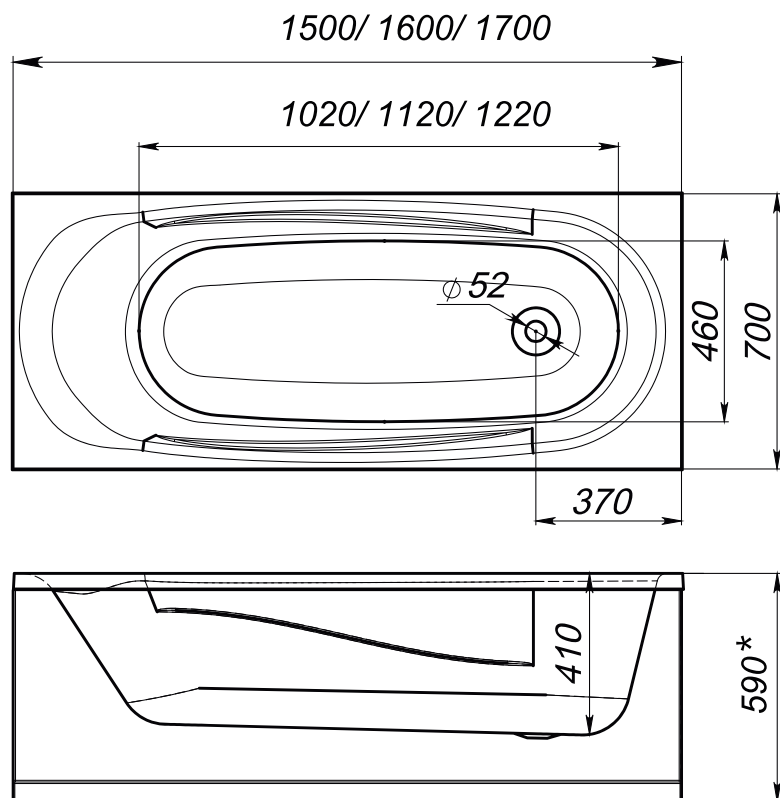

СХЕМА ВАННЫ STANDARD/STANDARD MIDDLE

Standard