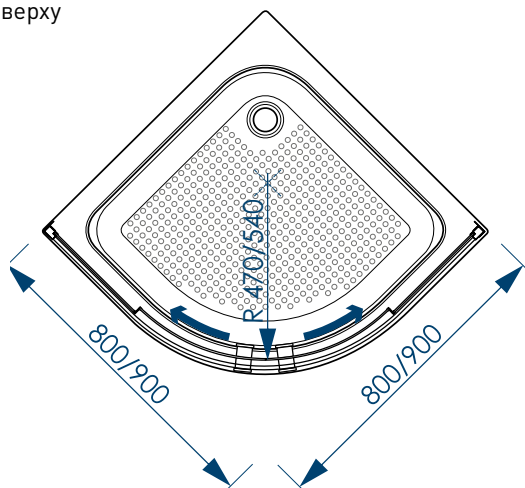

РАЗМЕР И СХЕМА ДУШЕВОГО ОГРАЖДЕНИЯ **ROUND** (с высокими поддонами 30/35 см)

ДУШЕВЫЕ ОГРАЖДЕНИЯ **ROUND**
МОГУТ КОМПЛЕКТОВАТЬСЯ ПОДДОНАМИ **ROUND**
ВЫСОТой 16, 30 И 35 СМ И ПОДДОНАМИ **ALLEGRO**
ВЫСОТой 13 СМ

наименование, размер, см	тип	цвет	код	артикул
поддон Round 80x80x16	низкий	белый	59369	MTYRD8080
поддон Round 90x90x16	низкий	белый	59368	MTYRD9090
поддон Round 80x80x16	низкий	черный	59377	MTYRD8080вк
поддон Round 90x90x16	низкий	черный	59430	MTYRD9090вк
поддон Round 80x80x30	высокий	белый	59366	MTYRD8080H
поддон Round 90x90x30	высокий	белый	59375	MTYRD9090H
поддон Round Plus 80x80x35	высокий	белый	59439	MTYRP8080H
поддон Round Plus 90x90x35	высокий	белый	59440	MTYRP9090H
поддон Allegro 80x80x13	низкий	белый	19188	MTYAG8080
поддон Allegro 90x90x13	низкий	белый	19189	MTYAG9090
поддон Allegro 80x80x13	низкий	черный	19191	MTYAG8080вк
поддон Allegro 90x90x13	низкий	черный	19192	MTYAG9090вк

500/550
ШИРИНА
ОТКРЫТИЯ
ПРОЕМА

РАЗДВИЖНАЯ
СИСТЕМА

МАГНИТНОЕ
СМЫКАНИЕ
ДВЕРЕЙ

УПЛОТНИТЕЛЬ
ДЛЯ СТЕКЛА

F-ОБРАЗНЫЙ
УПЛОТНИТЕЛЬ

АЛЮМИНИЕВЫЙ
ПРОФИЛЬ