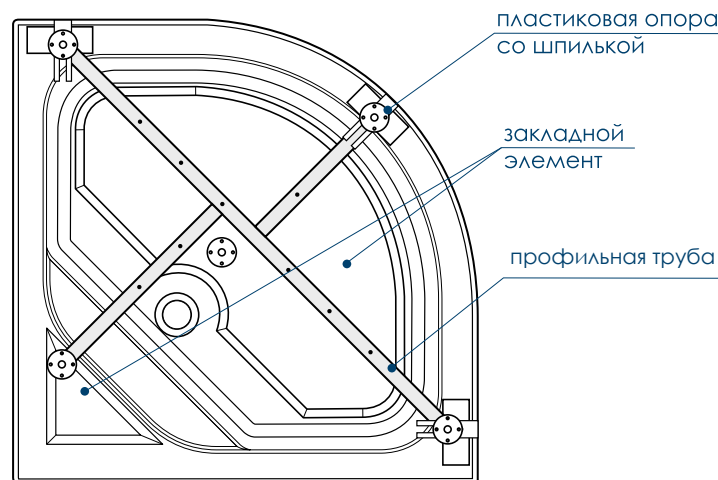

РАЗМЕР И СХЕМА ПОДДОНА ROUND PLUS

вид сверху

вид снизу

* расстояние от уровня пола до дна поддона