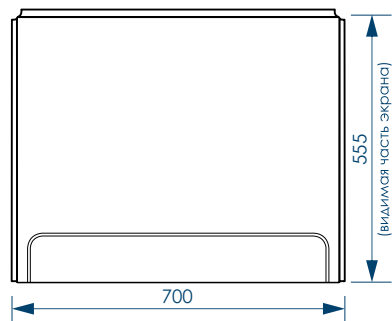

Боковая панель
вид спереди

вид снизу