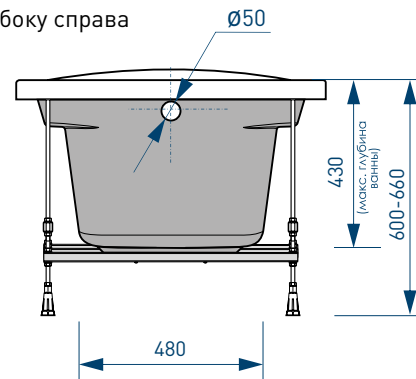

СХЕМА ВАННЫ HARD ROCK (на каркасе/ножках)

Фронтальная панель
вид спереди

Улучшенный вариант
крепления экрана
к бортам ванны

Боковая панель
вид спереди

вид сверху

вид снизу

вид спереди

вид сбоку справа