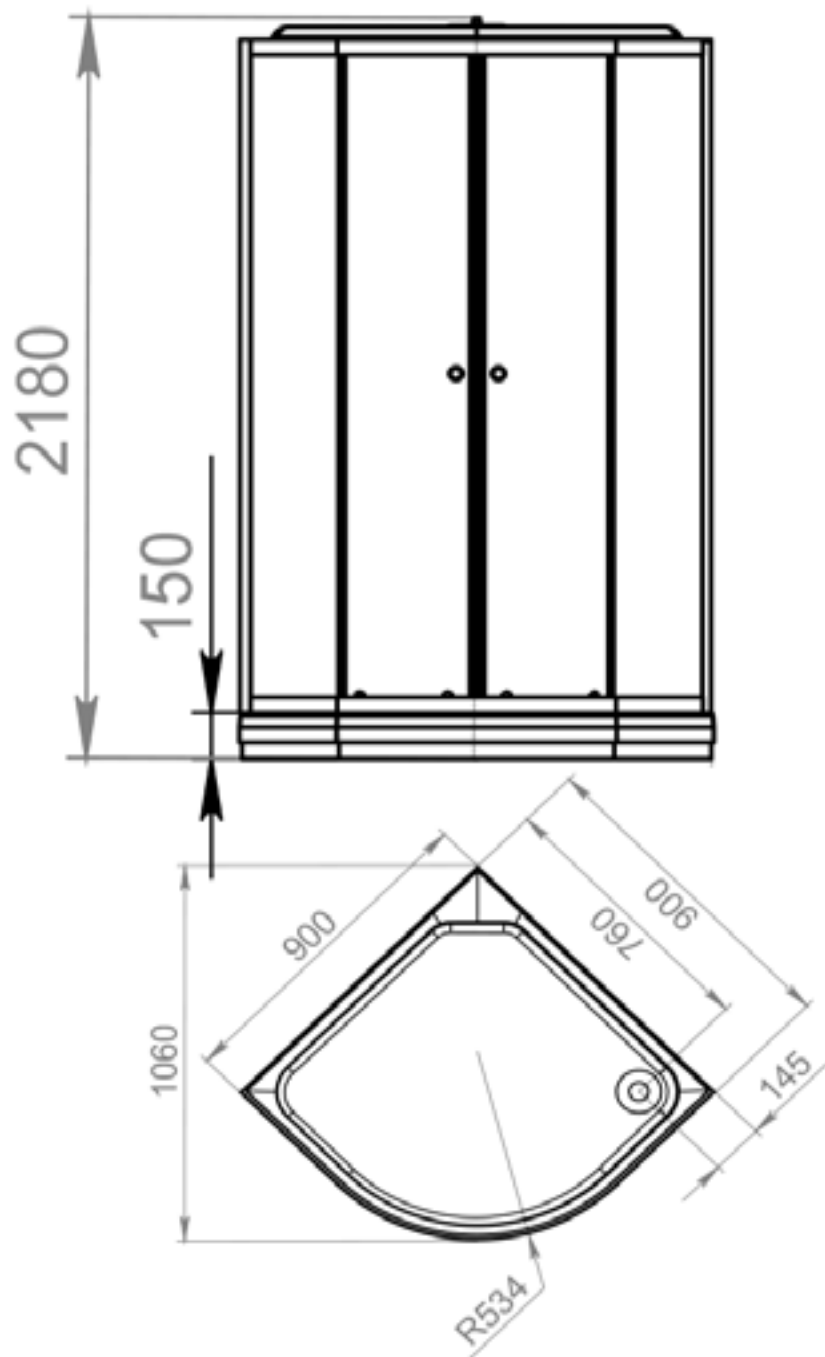

СХЕМА ДУШЕВОЙ КАБИНЫ SALSA

РАЗДВИЖНАЯ СИСТЕМА

МАГНИТНОЕ СМЫКАНИЕ ДВЕРЕЙ

УПЛОТНИТЕЛЬ ДЛЯ СТЕКЛА

F-ОБРАЗНЫЙ УПЛОТНИТЕЛЬ

АЛЮМИНИЕВЫЙ ПРОФИЛЬ