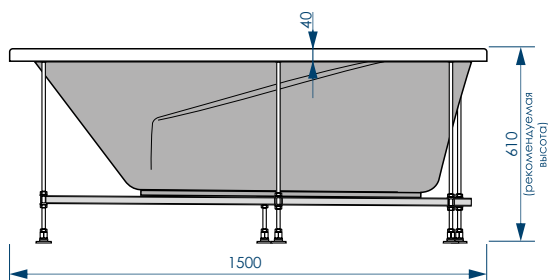

СХЕМА ВАННЫ НА КАРКАСЕ JAZZ (левая)

Фронтально-боковая панель
вид спереди

Улучшенный вариант
крепления ванны к бортам
экрана

Фронтально-боковая панель
вид сбоку справа

Фронтально-боковая панель
вид сверху

Фронтальная панель
вид спереди

верхняя часть
экрана, скрываемая
за бортиком ванны

Фронтальная панель
вид сверху

вид сверху

вид спереди

вид снизу

вид сбоку справа

жесткий
полиуретан

Чертеж и размеры
на правую ванну будут
аналогичны чертежу
на левую,
но в зеркальном
отображении!

вид сверху

вид снизу

ШЕСТЬ ТОЧЕК
ОПОРЫ

ПРАВАЯ

ЛЕВАЯ

ДОПОЛНИТЕЛЬНАЯ
ФИКСАЦИЯ
К СТЕНАМ

25X25