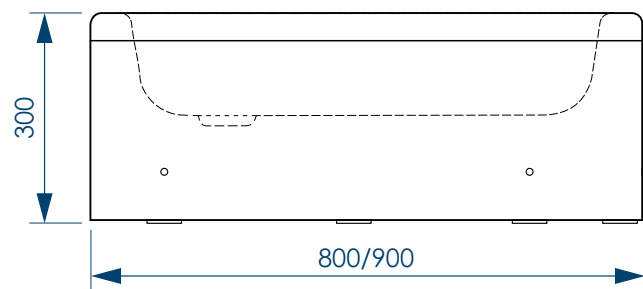

РАЗМЕР И СХЕМА ПОДДОНА ROUND HIGH

вид сверху

вид снизу

вид спереди

разрез 1-1

* расстояние от уровня пола до дна поддона

СБОРНО-
РАЗБОРНЫЙ
КАРКАС

ПЯТЬ ТОЧЕК
ОПОРЫ