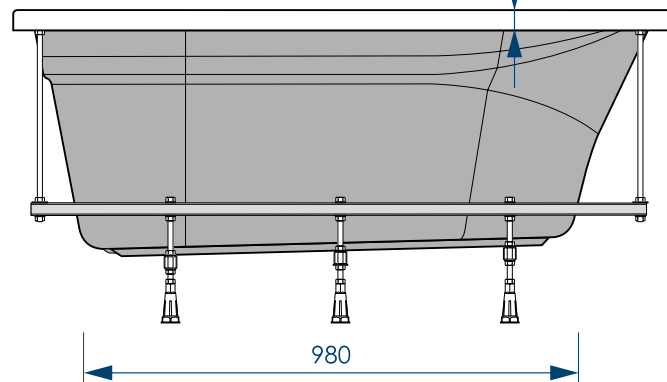

СХЕМА ВАННЫ CLASSICA 1300 (на каркасе/ножках)

Фронтальная панель
вид спереди

Улучшенный вариант
крепления экрана
к бортам ванны

Боковая панель
вид спереди

П-образный
профиль

ДОПОЛНИТЕЛЬНАЯ
НОЖКА

ШЕСТЬ ТОЧЕК
ОПОРЫ
(на каркасе)

ПЯТЬ ТОЧЕК
ОПОРЫ
(на ножках)

ДОПОЛНИТЕЛЬНАЯ
ФИКСАЦИЯ
К СТЕНАМ

45x17 мм
П-ОБРАЗНЫЙ
ПРОФИЛЬ
(на ножках)

25X25

СЕЧЕНИЕ ПРОФИЛЯ
(на каркасе)

РЕГУЛИРОВАНИЕ
ВЫСОТЫ ВАННЫ
(на ножках)

РЕГУЛИРОВАНИЕ
ВЫСОТЫ ВАННЫ
(на каркасе)

жесткий
полиуретан

* рекомендуемая высота – высота ванны для установки экранов или фронтальных панелей

* установочная высота – диапазон возможной регулировки ванны