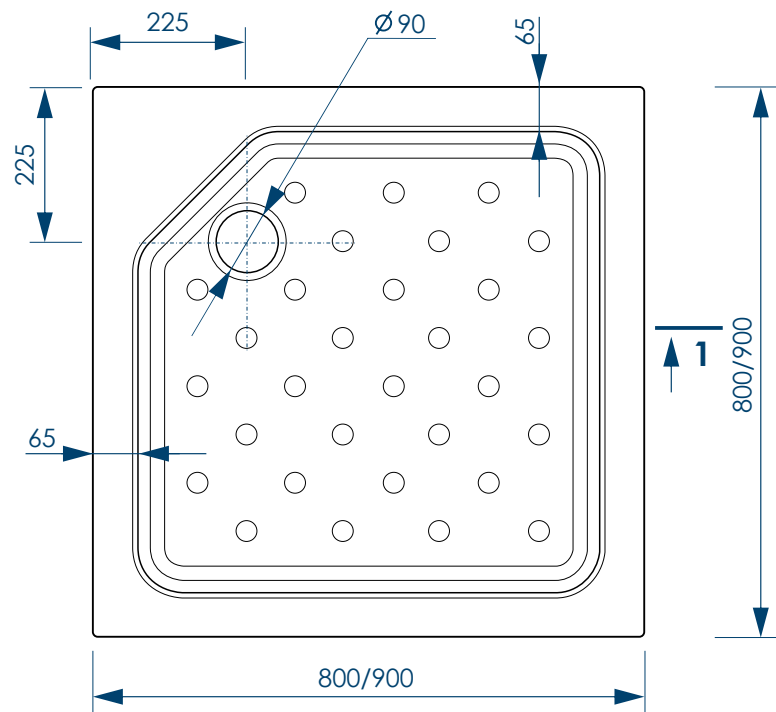

РАЗМЕР И СХЕМА ПОДДОНА SQUARE

вид сверху