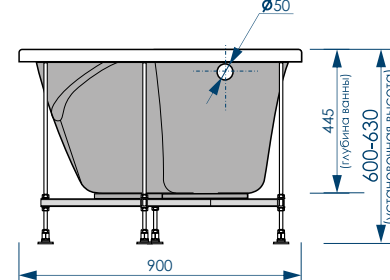

вид сбоку справа

Чертеж и размеры
на правую ванну будут
аналогичны чертежу
на левую,
но в зеркальном
отображении!

25X25

СЕЧЕНИЕ ПРОФИЛЯ
(на каркасе)

* рекомендуемая высота – высота ванны для установки экранов
или фронтальных панелей

* установочная высота – диапазон возможной регулировки ванны