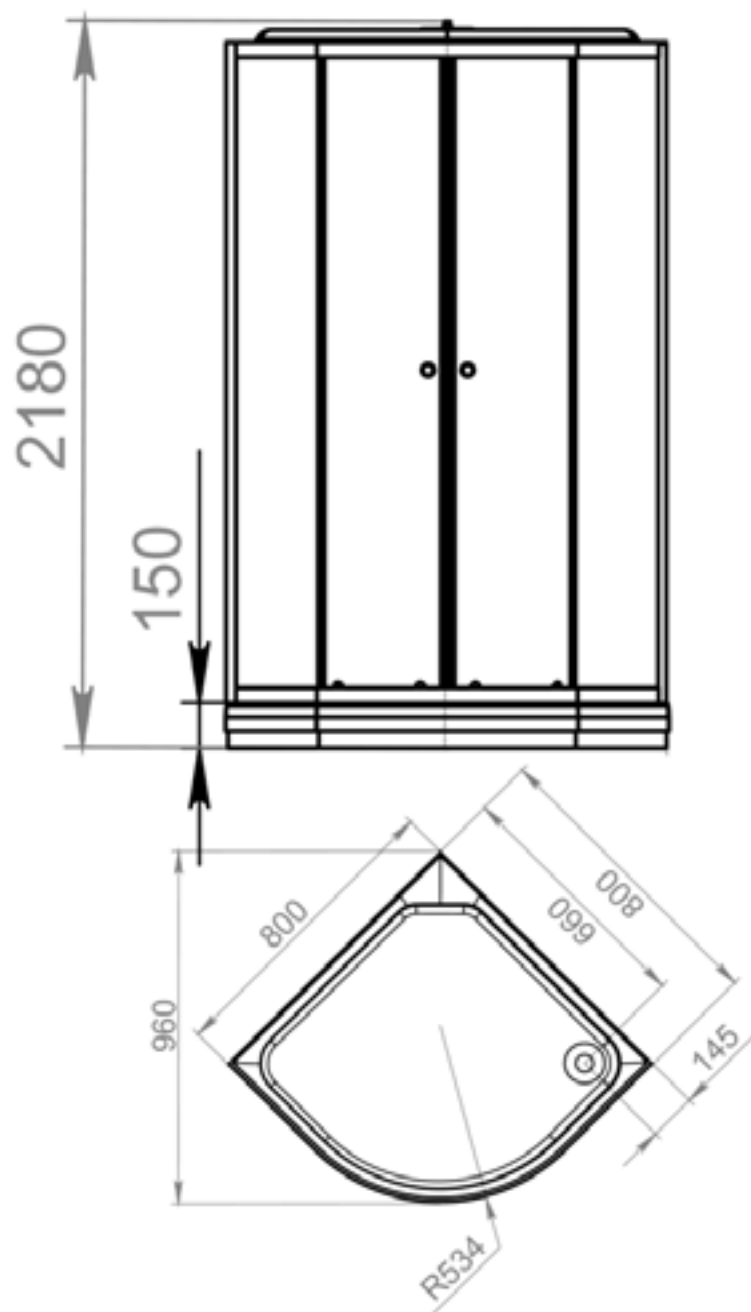

СХЕМА ДУШЕВОЙ КАБИНЫ CLASSICA 80x80 (высокий поддон/низкий поддон)

РАЗДВИЖНАЯ СИСТЕМА

МАГНИТНОЕ СМЫКАНИЕ ДВЕРЕЙ

УПЛОТНИТЕЛЬ ДЛЯ СТЕКЛА

F-ОБРАЗНЫЙ УПЛОТНИТЕЛЬ

АЛЮМИНИЕВЫЙ ПРОФИЛЬ