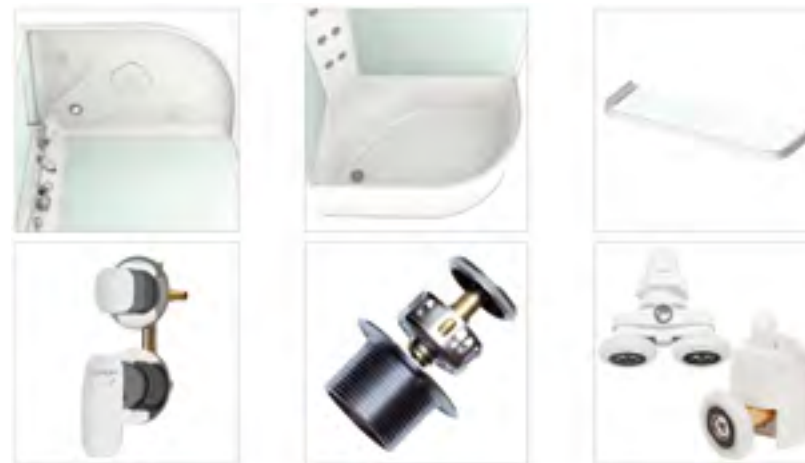

ДЕРЖАТЕЛЬ

ПОЛОЧКА

ВЕРХНИЙ
ДУШ

CLASSICA LEFT/RIGHT 120X80

Детали

наименование, размеры (см)	тип поддона	наличие гидро-массажа	цвет стенок/профиля	тип стекла	код	артикул
CLASSICA Left 120x80x218	высокий	да	белый	прозрачное	14306	MB01012
CLASSICA Left 120x80x218	высокий	нет	белый	белое матовое		MB01014
CLASSICA Right 120x80x218	высокий	да	белый	прозрачное	14307	MB01013
CLASSICA Right 120x80x218	высокий	нет	белый	белое матовое		MB01015