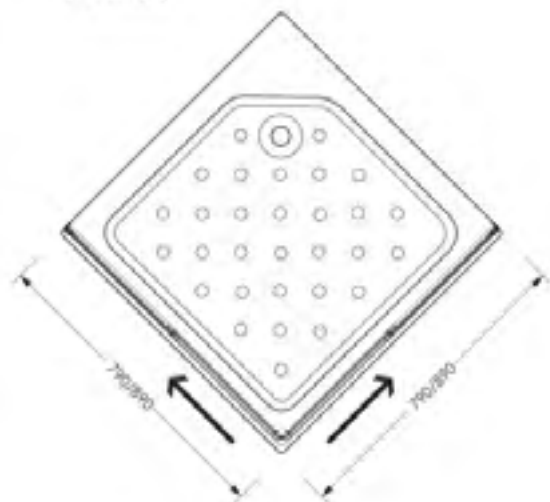

Душевой угол «Квадрат»
Вид сверху

РАЗМЕР И СХЕМА ДУШЕВОГО ОГРАЖДЕНИЯ PROJECT QUADRO

ДУШЕВЫЕ ОГРАЖДЕНИЯ PROJECT QUADRO
МОГУТ КОМПЛЕКТОВАТЬСЯ ПОДДОНАМИ SQUARE
ВЫСОТОЙ 16 И 30 СМ И ПОДДОНАМИ ELETTO
ВЫСОТОЙ 13 СМ

наименование, размер, (см)	тип	цвет	код	артикул
поддон Square 80x80x16	низкий	белый	59367	MTYSQ8080
поддон Square 90x90x16	низкий	белый	59374	MTYSQ9090
поддон Square 80x80x16	низкий	черный	59437	MTYSQ8080вк
поддон Square 90x90x16	низкий	черный	59438	MTYSQ9090вк
поддон Square 80x80x30	высокий	белый	59365	MTYSQ8080Н
поддон Square 90x90x30	высокий	белый	59376	MTYSQ9090Н
поддон Eletto 80x80x13	низкий	белый	19174	MTYET8080
поддон Eletto 90x90x13	низкий	белый	19175	MTYET9090
поддон Eletto 80x80x13	низкий	черный	19181	MTYET8080вк
поддон Eletto 90x90x13	низкий	черный	19182	MTYET9090вк

475/555
ШИРИНА
ОТКРЫТИЯ
ПРОЕМА

РАЗДВИЖНАЯ
СИСТЕМА

МАГНИТНОЕ
СМЫКАНИЕ
ДВЕРЕЙ

ВОДОНЕПРО-
НИЦАЕМЫЕ
УПЛОТНИТЕЛИ

АЛЮМИНИЕВЫЙ
ПРОФИЛЬ