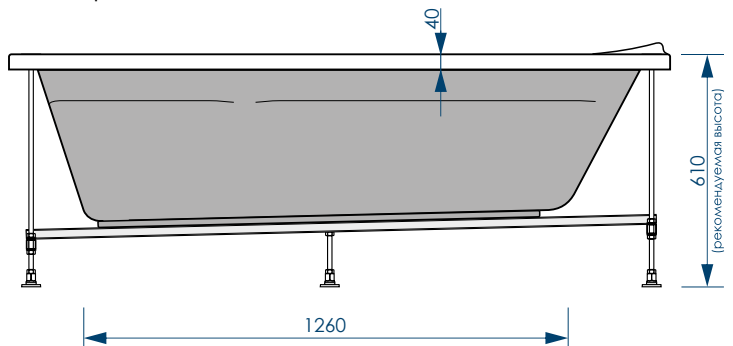

СХЕМА ВАННЫ ROCK (на каркасе/ножках)

Фронтальная панель
вид спереди

верхняя часть
экрана, скрываемая
за бортиком ванны

вид сверху

вид спереди

вид снизу

вид сбоку справа

жесткий
полиуретан