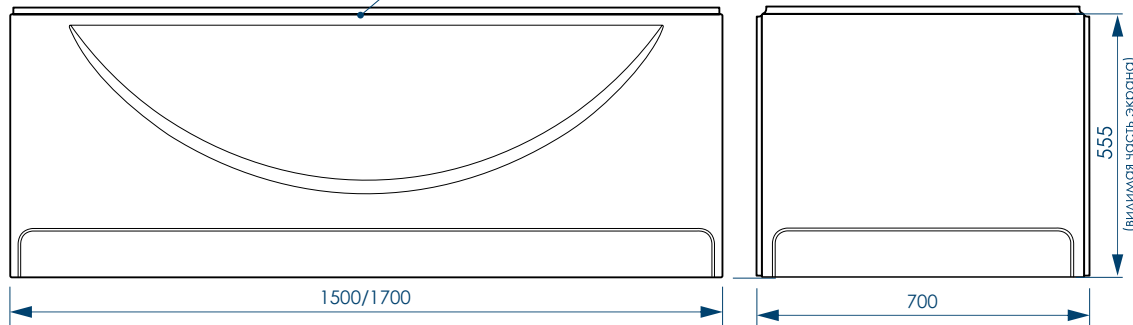

вид сверху

вид снизу

СХЕМА ВАННЫ MODERNO (на каркасе/ножках)

Фронтальная панель
вид спереди

верхняя часть
экрана, скрываемая
за бортиком ванны

Боковая панель
вид спереди