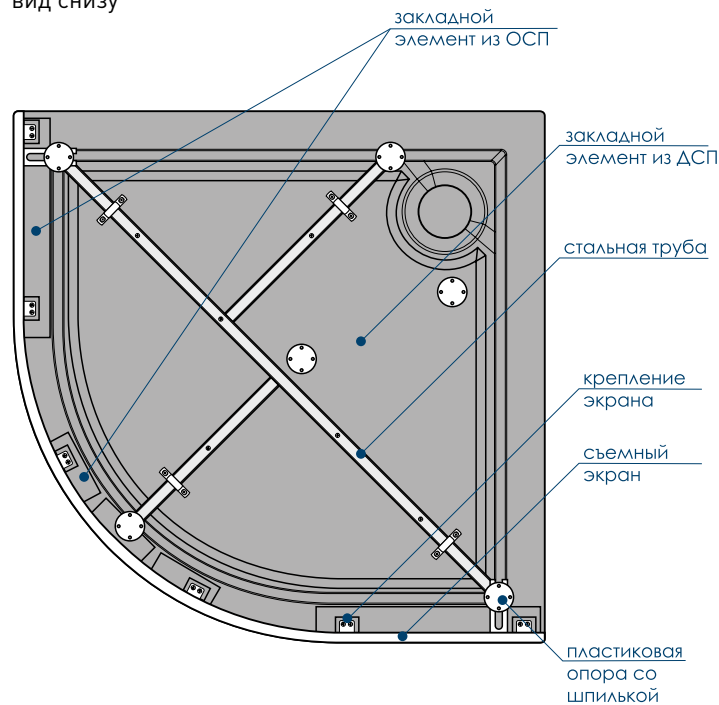

РАЗМЕР И СХЕМА ПОДДОНА ALLEGRO

* R 480 поддон 800x800мм
R 550 поддон 900x900/1000x1000мм

вид снизу

жесткий
полиуретан

СВАРНОЙ
КАРКАС

ШЕСТЬ
ТОЧЕК ОПОРЫ

ДОПОЛНИТЕЛЬНАЯ
ФИКСАЦИЯ
К СТЕНАМ

КРЕПЛЕНИЕ ЭКРАНА
К ЗАКЛАДНЫМ
В БОРТАХ ИЗДЕЛИЯ

СЕЧЕНИЕ ПРОФИЛЯ

РЕГУЛИРОВАНИЕ
ВЫСОТЫ
ПОДДОНА

* расстояние от уровня пола до дна поддона