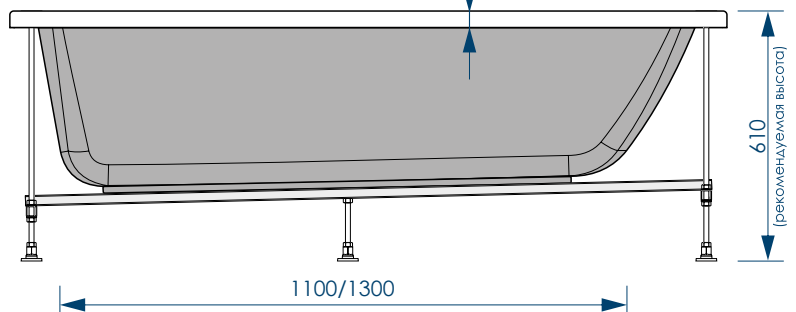

СХЕМА ВАННЫ MODERNO (на каркасе/ножках)

верхняя часть
экрана, скрываемая
за бортиком ванны

Ø 50

40

Ø 50

П-образный
профиль

ДОПОЛНИТЕЛЬНАЯ
НОЖКА

ПЯТЬ ТОЧЕК
ОПОРЫ
(на каркасе)

ПЯТЬ ТОЧЕК
ОПОРЫ
(на ножках)

ДОПОЛНИТЕЛЬНАЯ
ФИКСАЦИЯ
К СТЕНАМ

45x17 мм
П-ОБРАЗНЫЙ
ПРОФИЛЬ
(на ножках)

25X25

СЕЧЕНИЕ ПРОФИЛЯ
(на каркасе)

РЕГУЛИРОВАНИЕ
ВЫСОТЫ ВАННЫ
(на каркасе)

РЕГУЛИРОВАНИЕ
ВЫСОТЫ ВАННЫ
(на ножках)

жесткий
полиуретан

* рекомендуемая высота – высота ванны для установки экранов или фронтальных панелей

* установочная высота – диапазон возможной регулировки ванны