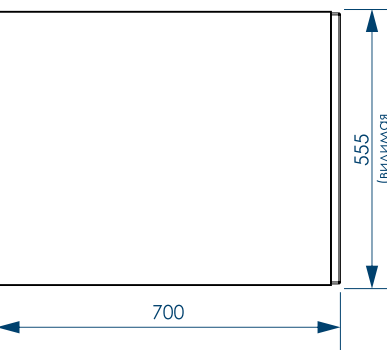

СХЕМА ВАННЫ CLASSICA 1300 (на каркасе/ножках)

Фронтальная панель
вид спереди

Улучшенный вариант
крепления экрана
к бортам ванны

Боковая панель
вид спереди

П-образный
профиль

ДОПОЛНИТЕЛЬНАЯ
НОЖКА

ШЕСТЬ ТОЧЕК
ОПОРЫ
(на каркасе)

ПЯТЬ ТОЧЕК
ОПОРЫ
(на ножках)

ДОПОЛНИТЕЛЬНАЯ
ФИКСАЦИЯ
К СТЕНАМ

45x17 мм
П-ОБРАЗНЫЙ
ПРОФИЛЬ
(на ножках)

25X25

СЕЧЕНИЕ ПРОФИЛЯ
(на каркасе)

РЕГУЛИРОВАНИЕ
ВЫСОТЫ ВАННЫ
(на ножках)

РЕГУЛИРОВАНИЕ
ВЫСОТЫ ВАННЫ
(на каркасе)

жесткий
полиуретан

* рекомендуемая высота – высота ванны для установки экранов или фронтальных панелей

* установочная высота – диапазон возможной регулировки ванны