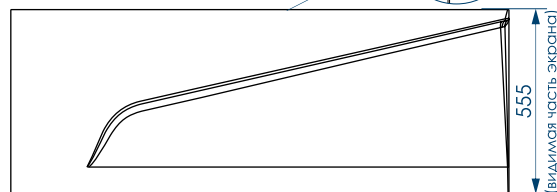

Фронтально-боковая панель
вид сверху

СХЕМА ВАННЫ НА КАРКАСЕ JAZZ (левая)

Фронтально-боковая панель
вид спереди

Улучшенный вариант
крепления ванны к бортам
экрана