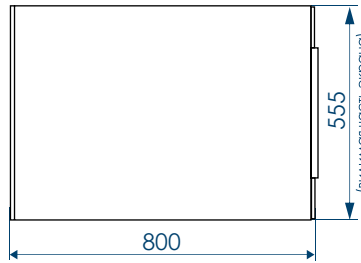

Боковая панель
вид спереди