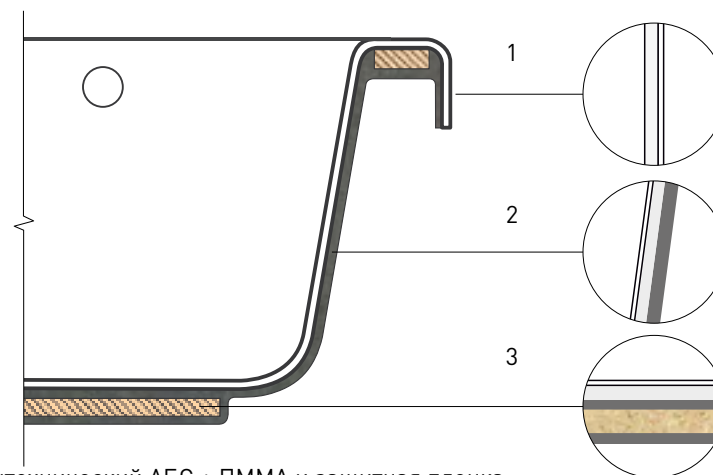

КОНСТРУКТИВ АКРИЛОВЫХ ИЗДЕЛИЙ

Акриловые ванны и поддоны Melodia della vita изготавливаются из сантехнического акрила АБС/ПММА (акрилонитрил-бутадиенстирол/полиметилметакрилат) методом вакуумного формирования.

Конструкция поддонов и ванн серии Strong усиливается с внешних сторон жестким пенополиуретаном, а ванны в серии Prime и поддоны, которые входят в комплектацию душевых кабин, армируются стекловолокном.

На дне всех изделий и в бортах имеются закладные элементы ДСП, усиливающие конструкцию.

1. Сантехнический АБС + ПММА и защитная пленка
2. Жесткий полиуретан, послойное нанесение
3. ДСП, 16мм

САНТЕХНИЧЕСКИЙ АКРИЛ материал изготовления	 Устойчивость к царапинам	 Белоснежная блестящая поверхность	 Стойкость к механическим воздействиям	 Антибактериальная поверхность
ЖЕСТКИЙ ПОЛИУРЕТАН* технология армирования	 Послойное нанесение	 Экологичное покрытие без запаха	 Высокая ударопрочность	 Продолжительное сохранение тепла
СТЕКЛОВОЛКНО** технология армирования	 Послойное нанесение	24 Запах выветривается в течение 24 часов после снятия упаковки	 Стекловолокно высокого качества, высокая ударопрочность	 Продолжительное сохранение тепла
ЗАКЛАДНОЙ ЭЛЕМЕНТ ДСП дополнительное усиление	 Элемент ДСП	 Усиленное дно изделия	 Жесткое прочное дно	 Прочные борта

* для серии Strong

** для серии Prime