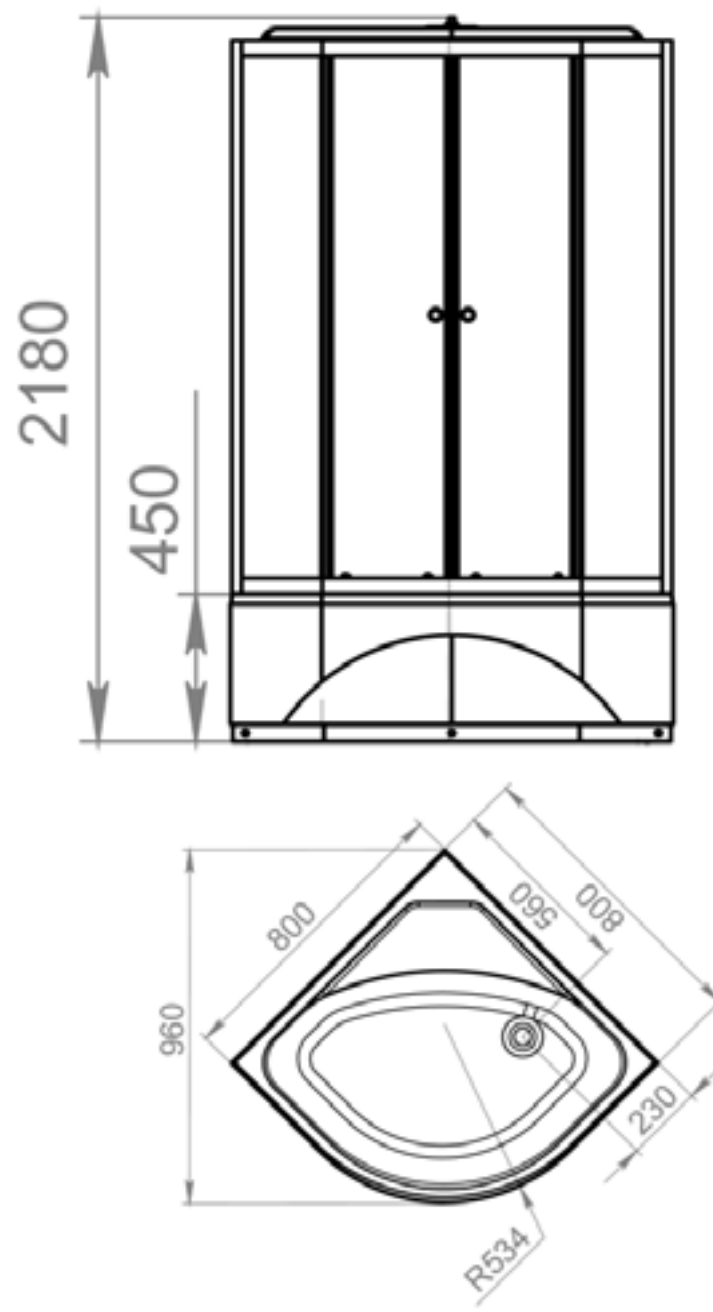

СХЕМА ДУШЕВОЙ КАБИНЫ CLASSICA 80x80 (высокий поддон/низкий поддон)

РАЗДВИЖНАЯ СИСТЕМА

МАГНИТНОЕ СМЫКАНИЕ ДВЕРЕЙ

УПЛОТНИТЕЛЬ ДЛЯ СТЕКЛА

F-ОБРАЗНЫЙ УПЛОТНИТЕЛЬ

АЛЮМИНИЕВЫЙ ПРОФИЛЬ