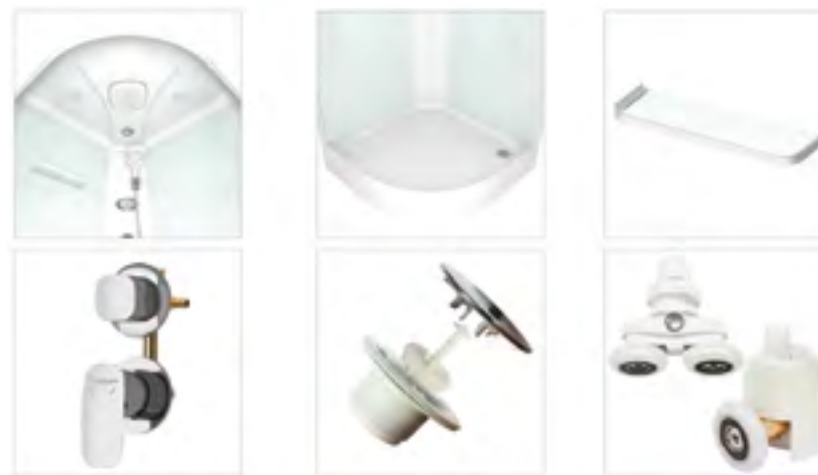

СМЕСИТЕЛЬ

РУЧНОЙ ДУШ

ДЕРЖАТЕЛЬ

ПОЛОЧКА

ВЕРХНИЙ ДУШ

CLASSICA 80x80

наименование, размеры (см)	тип поддона	наличие гидро-массажа	цвет стенок/профиля	тип стекла	код	артикул
CLASSICA 80x80x218	низкий	нет	белый	прозрачное	14297	MB01003
CLASSICA 80x80x218	низкий	нет	белый	белое матовое	17942	MB01018
CLASSICA 80x80x218	низкий	нет	черный/белый	тонируванное	17946	MB01031
CLASSICA 80x80x218	высокий	нет	белый	прозрачное	14298	MB01004
CLASSICA 80x80x218	высокий	да	белый	прозрачное	14300	MB01006
CLASSICA 80x80x218	высокий	нет	черный/белый	прозрачное	14299	MB01005
CLASSICA 80x80x218	высокий	нет	голубой/черный	прозрачное	14302	MB01008
CLASSICA 80x80x218	высокий	нет	капучино/черный	прозрачное	14301	MB01007
CLASSICA 80x80x218	высокий	нет	белый	белое матовое	17943	MB01019
CLASSICA 80x80x218	высокий	нет	черный/белый	тонируванное	17947	MB01032