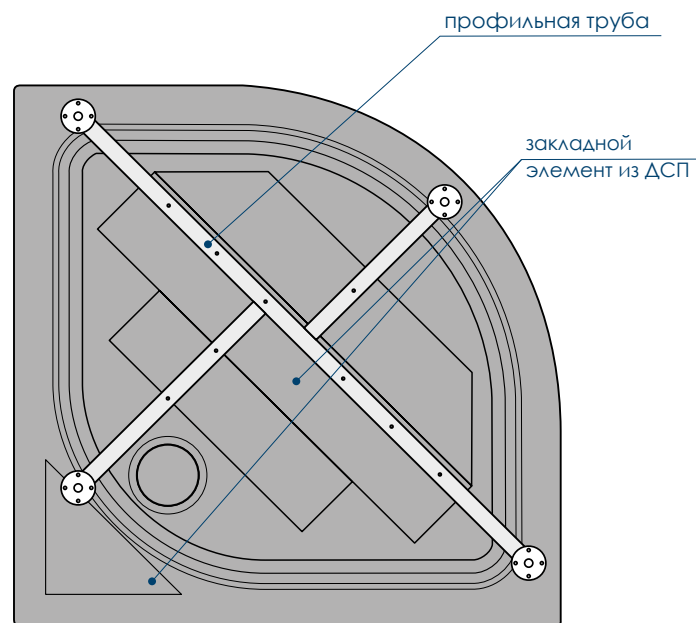

РАЗМЕР И СХЕМА ПОДДОНА ROUND

вид снизу

вид спереди

* расстояние от уровня пола до дна поддона

СБОРНО-
РАЗБОРНЫЙ
КАРКАС

ЧЕТЫРЕ
ТОЧКИ ОПОРЫ

ДОПОЛНИТЕЛЬНАЯ
ФИКСАЦИЯ
К СТЕНАМ

СЕЧЕНИЕ ПРОФИЛЯ

РЕГУЛИРОВАНИЕ
ВЫСОТЫ
ПОДДОНА