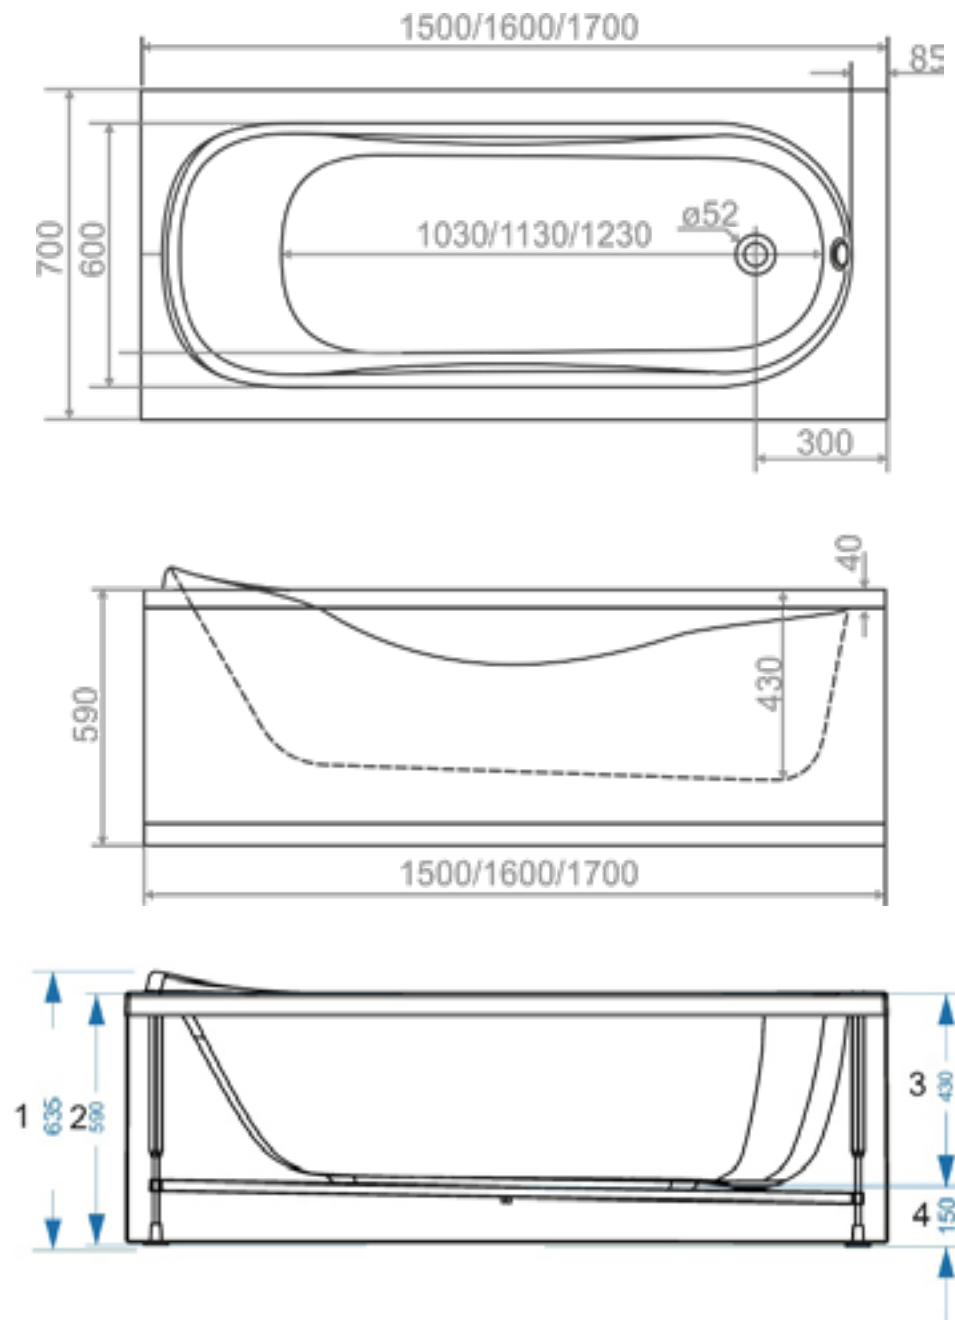

СХЕМА ВАННЫ SALSA

ШЕСТЬ ТОЧЕК
ОПОРЫ
(на каркасе)

ЧЕТЫРЕ ТОЧКИ
ОПОРЫ
(на ножках)

ДОПОЛНИТЕЛЬНАЯ
ФИКСАЦИЯ
К СТЕНАМ
ПРИ МОНТАЖЕ
НА ОПОРУ

РЕГУЛИРОВАНИЕ
ВЫСОТЫ ВАННЫ
(на каркасе)

РЕГУЛИРОВАНИЕ
ВЫСОТЫ ВАННЫ
(на ножках)