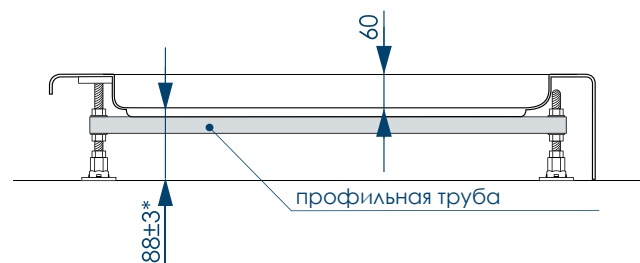

РАЗМЕР И СХЕМА ПОДДОНА SQUARE

вид сверху

вид снизу

вид спереди

разрез 1-1

* расстояние от уровня пола до дна поддона

СБОРНО-
РАЗБОРНЫЙ
КАРКАС

ЧЕТЫРЕ ТОЧКИ
ОПОРЫ