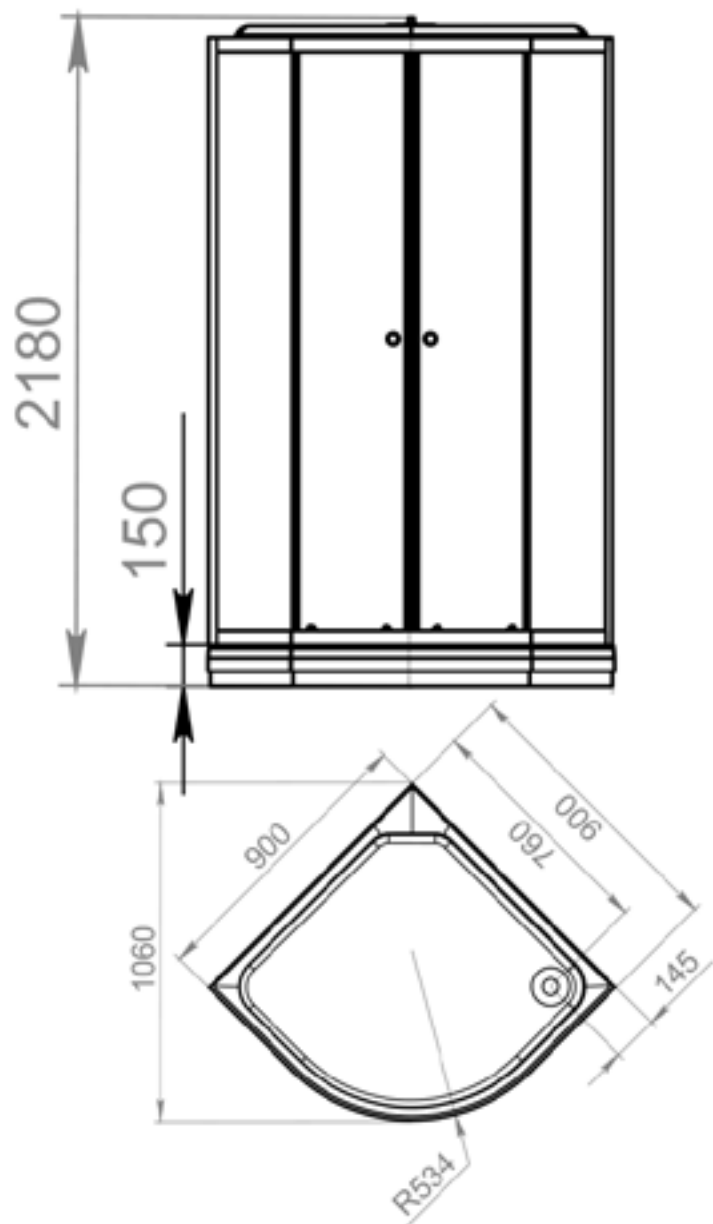

СХЕМА ДУШЕВОЙ КАБИНЫ CLASSICA 90x90 (низкий поддон/ высокий поддон)

РАЗДВИЖНАЯ
СИСТЕМА

МАГНИТНОЕ
СМЫКАНИЕ
ДВЕРЕЙ

УПЛОТНИТЕЛЬ
ДЛЯ СТЕКЛА

F-ОБРАЗНЫЙ
УПЛОТНИТЕЛЬ

АЛЮМИНИЕВЫЙ
ПРОФИЛЬ