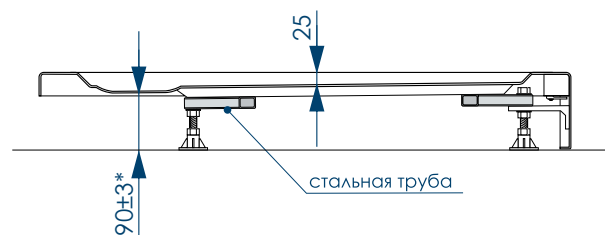

РАЗМЕР И СХЕМА ПОДДОНА ALLEGRO

вид сверху

* R 480 поддон 800x800мм
R 550 поддон 900x900/1000x1000мм

вид снизу

вид спереди

разрез 1-1

жесткий
полиуретан

СВАРНОЙ
КАРКАС