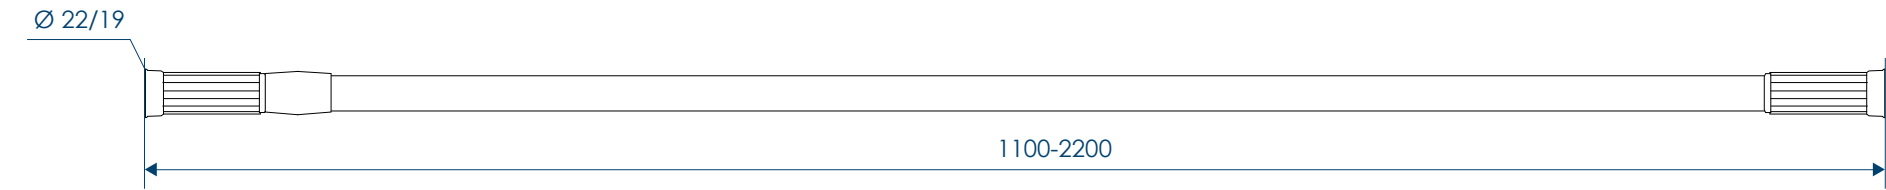

Регулировка по длине от 1100 до 2000 мм

Широкая цветовая палитра

КАРНИЗЫ MELODIA DELLA VITA

№	наименование, размеры (см), диаметр	вид	цвет	код	артикул	№	наименование, размеры (см), диаметр	вид	цвет	код	артикул
1	карниз для ванной NTERLOCK MELODIA 10-200, Ø 22/19		белый	28381	Mcr-00001	9	карниз для ванной 110-200, Ø 13		белый	28393	Mcr-00009
2	карниз для ванной NTERLOCK MELODIA 110-200, Ø 22/19		светло-зеленый	28383	Mcr-00002	10	карниз для ванной ELITE MELODIA 110-200, Ø 22/25 нержавеющая сталь		хром	18583	Mcr-00010BL
3	карниз для ванной INTERLOCK MELODIA 110-200, Ø 22/19		бежевый	28384	Mcr-00003	11	карниз для ванной ELITE MELODIA 110-200, Ø 22/25 алюминий		белый	18584	Mcr-00011BL
4	карниз для ванной INTERLOCK MELODIA 110-200, Ø 22/19		розовый	28385	Mcr-00004	12	карниз для ванной ELITE MELODIA 110-200, Ø 22/25 алюминий		голубой	18585	Mcr-00012BL
5	карниз для ванной INTERLOCK MELODIA 110-200, Ø 22/19		голубой	28382	Mcr-00005	13	карниз для ванной ELITE MELODIA 110-200, Ø 22/25 алюминий		бежевый	18586	Mcr-00013BL
6	карниз для ванной INTERLOCK MELODIA 110-200, Ø 22/19		серебряный	28386	Mcr-00006	14	карниз для ванной UNIVERSAL MELODIA 110-200, Ø 25 нержавеющая сталь		хром	18587	Mcr-00014BL
7	карниз для ванной INTERLOCK MELODIA 110-200, Ø 22/19		AL хром	28391	Mcr-00007	15	карниз для ванной UNIVERSAL MELODIA 90x90x90, Ø 25 алюминий		белый	18588	Mcr-00015BL
8	карниз для ванной INTERLOCK MELODIA 110-200, Ø 22/19		AL золото	28392	Mcr-00008						