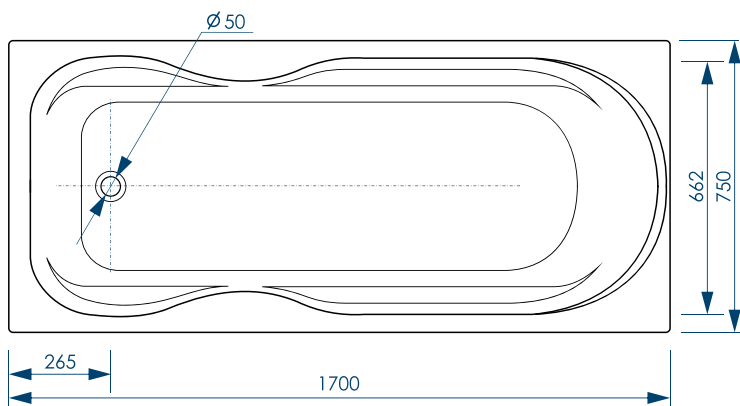

вид спереди