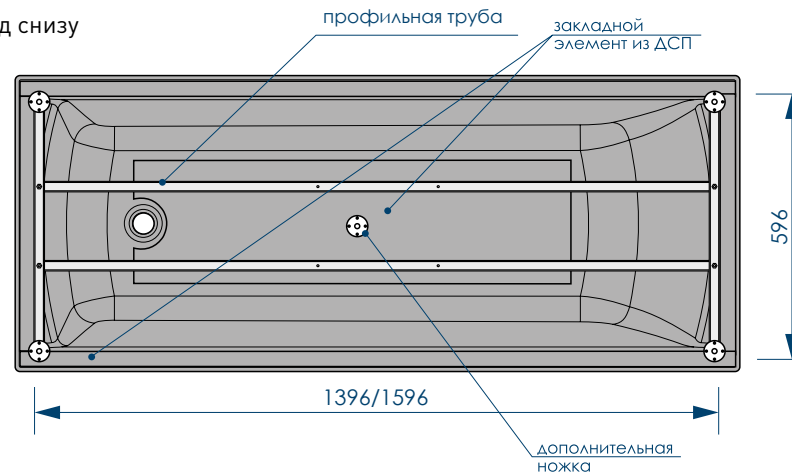

СХЕМА ВАННЫ MODERNO (на каркасе/ножках)

Фронтальная панель
вид спереди

верхняя часть
экрана, скрываемая
за бортиком ванны

Боковая панель
вид спереди

вид сверху

Ø 50

вид снизу

вид спереди