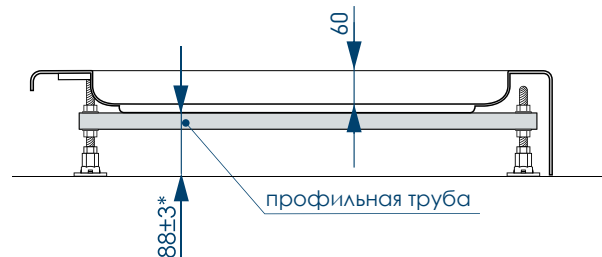

РАЗМЕР И СХЕМА ПОДДОНА ROUND

вид сверху

вид снизу

вид спереди

разрез 1-1

* расстояние от уровня пола до дна поддона

СБОРНО-
РАЗБОРНЫЙ
КАРКАС

ЧЕТЫРЕ
ТОЧКИ ОПОРЫ