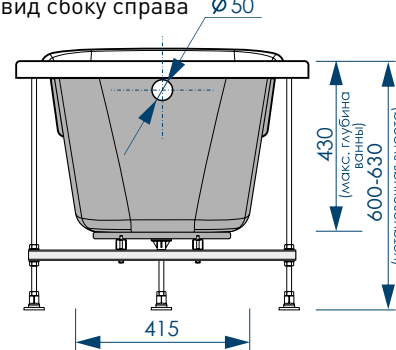

вид сверху

вид снизу

вид спереди

вид сбоку справа Ø 50

жесткий
полиуретан

45x17 мм

П-ОБРАЗНЫЙ
ПРОФИЛЬ
(на ножках)

25X25