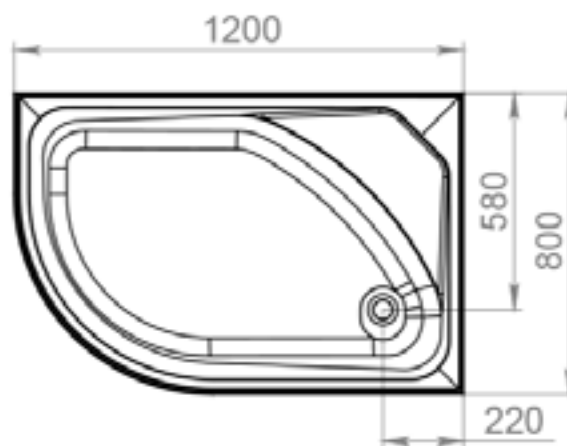

СХЕМА ДУШЕВОЙ КАБИНЫ CLASSICA LEFT/ RIGHT

РАЗДВИЖНАЯ СИСТЕМА

МАГНИТНОЕ СМЫКАНИЕ ДВЕРЕЙ

УПЛОТНИТЕЛЬ ДЛЯ СТЕКЛА

F-ОБРАЗНЫЙ УПЛОТНИТЕЛЬ

АЛЮМИНИЕВЫЙ ПРОФИЛЬ