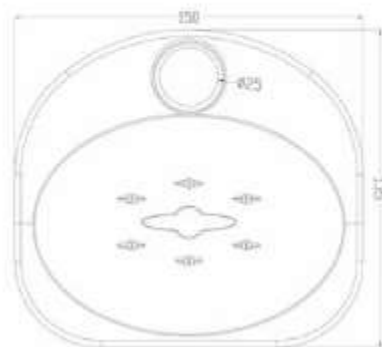

Мыльницы в блистерах

МКР25010BL

18619

- ▶ OVAL
- ▶ Материал: ABS пластик
- ▶ Цвет: хром
- ▶ Диаметр крепления к стойке 25 мм
- ▶ Размер, мм: 155x125

МКР25012BL

18621

- ▶ ROUND
- ▶ Материал: ABS пластик
- ▶ Цвет: хром
- ▶ Диаметр крепления к стойке 22 мм
- ▶ Диаметр, мм: 131

Мыльницы в блистерах

МКР25013ВL

18622

- ▶ STANDARD
- ▶ Материал: ABS пластик
- ▶ Цвет: хром
- ▶ Диаметр крепления к стойке 22 мм
- ▶ Размер, мм: 123x106

МКР20160ВL

21336

- ▶ ELEGANT
- ▶ Материал: ABS пластик
- ▶ Цвет: хром
- ▶ Диаметр крепления к стойке 25 мм
- ▶ Размер, мм: 159x76

Мыльницы в блистерах

МКР25016BL
18912

- ▶ JIVE
- ▶ Материал: ABS пластик
- ▶ Цвет: прозрачный
- ▶ Диаметр крепления к стойке 25 мм
- ▶ Размер, мм: 150x135

СПАСИБО ЗА ВНИМАНИЕ!