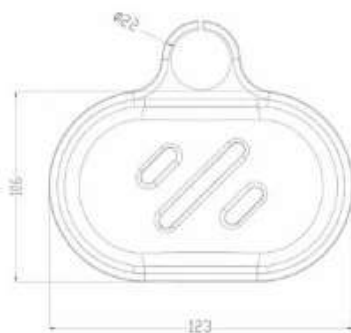

Стойки с мыльницами в блистерах

МКР25007BL

18627

NEW

- ▶ MELODIA STICK
- ▶ Материал: нержавеющая сталь, ABS пластик
- ▶ Цвет: хром
- ▶ Длина стойки, мм: 650
- ▶ Диаметр, мм: 22
- ▶ С помощью крепления также можно регулировать угол наклона лейки
- ▶ дополнительно комплектуется пластиковой мыльницей

Мыльницы в блистерах

МКР25010BL

18619

- ▶ OVAL
- ▶ Материал: ABS пластик
- ▶ Цвет: хром
- ▶ Диаметр крепления к стойке 25 мм
- ▶ Размер, мм: 155x125

МКР25012BL

18621

- ▶ ROUND
- ▶ Материал: ABS пластик
- ▶ Цвет: хром
- ▶ Диаметр крепления к стойке 22 мм
- ▶ Диаметр, мм: 131

Мыльницы в блистерах

МКР25013ВL

18622

- ▶ STANDARD
- ▶ Материал: ABS пластик
- ▶ Цвет: хром
- ▶ Диаметр крепления к стойке 22 мм
- ▶ Размер, мм: 123x106

МКР20160ВL

21336

- ▶ ELEGANT
- ▶ Материал: ABS пластик
- ▶ Цвет: хром
- ▶ Диаметр крепления к стойке 25 мм
- ▶ Размер, мм: 159x76

Мыльницы в блистерах

МКР25016BL
18912

- ▶ JIVE
- ▶ Материал: ABS пластик
- ▶ Цвет: прозрачный
- ▶ Диаметр крепления к стойке 25 мм
- ▶ Размер, мм: 150x135

СПАСИБО ЗА ВНИМАНИЕ!