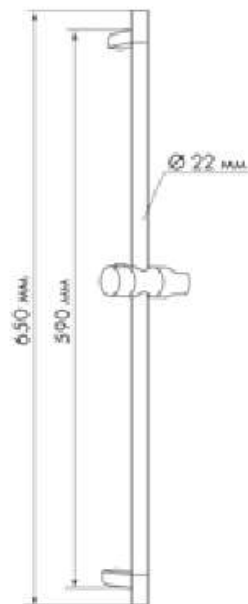

Стойки с мыльницами в блистерах

МКР25006BL

18626

NEW

- ▶ MELODIA STYLISH
- ▶ Материал: нержавеющая сталь, ABS пластик
- ▶ Цвет: хром
- ▶ Длина стойки, мм: 650
- ▶ Размер, мм: 30X15
- ▶ С помощью крепления также можно регулировать угол наклона лейки
- ▶ дополнительно комплектуется пластиковой мыльницей

МКР25009BL

18629

NEW

- ▶ MELODIA ROUND
- ▶ Материал: нержавеющая сталь, ABS пластик
- ▶ Цвет: хром
- ▶ Длина стойки, мм: 700
- ▶ Диаметр, мм: 25
- ▶ С помощью крепления также можно регулировать угол наклона лейки
- ▶ дополнительно комплектуется пластиковой мыльницей

Стойки с мыльницами в блистерах

МКР25007BL

18627

NEW

- ▶ MELODIA STICK
- ▶ Материал: нержавеющая сталь, ABS пластик
- ▶ Цвет: хром
- ▶ Длина стойки, мм: 650
- ▶ Диаметр, мм: 22
- ▶ С помощью крепления также можно регулировать угол наклона лейки
- ▶ дополнительно комплектуется пластиковой мыльницей

Мыльницы в блистерах

МКР25010BL

18619

- ▶ OVAL
- ▶ Материал: ABS пластик
- ▶ Цвет: хром
- ▶ Диаметр крепления к стойке 25 мм
- ▶ Размер, мм: 155x125

МКР25012BL

18621

- ▶ ROUND
- ▶ Материал: ABS пластик
- ▶ Цвет: хром
- ▶ Диаметр крепления к стойке 22 мм
- ▶ Диаметр, мм: 131