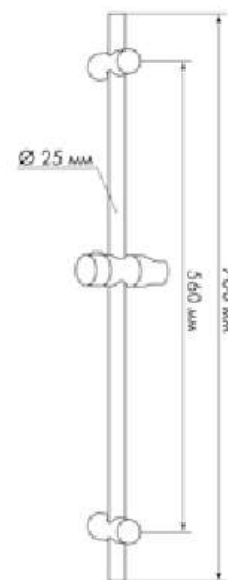

MKP25008BL

18628

NEW

- ▶ MELODIA FINE
- ▶ Материал: нержавеющая сталь, ABS пластик
- ▶ Цвет: хром
- ▶ Длина стойки, мм: 600
- ▶ Диаметр, мм: 22
- ▶ С помощью крепления также можно регулировать угол наклона лейки
- ▶ дополнительно комплектуется пластиковой мыльницей

Стойки с мыльницами в блистерах

МКР25006BL

18626

NEW

- ▶ MELODIA STYLISH
- ▶ Материал: нержавеющая сталь, ABS пластик
- ▶ Цвет: хром
- ▶ Длина стойки, мм: 650
- ▶ Размер, мм: 30X15
- ▶ С помощью крепления также можно регулировать угол наклона лейки
- ▶ дополнительно комплектуется пластиковой мыльницей

МКР25009BL

18629

NEW

- ▶ MELODIA ROUND
- ▶ Материал: нержавеющая сталь, ABS пластик
- ▶ Цвет: хром
- ▶ Длина стойки, мм: 700
- ▶ Диаметр, мм: 25
- ▶ С помощью крепления также можно регулировать угол наклона лейки
- ▶ дополнительно комплектуется пластиковой мыльницей

Мыльницы в блистерах

МКР25010BL

18619

- ▶ OVAL
- ▶ Материал: ABS пластик
- ▶ Цвет: хром
- ▶ Диаметр крепления к стойке 25 мм
- ▶ Размер, мм: 155x125

МКР25012BL

18621

- ▶ ROUND
- ▶ Материал: ABS пластик
- ▶ Цвет: хром
- ▶ Диаметр крепления к стойке 22 мм
- ▶ Диаметр, мм: 131