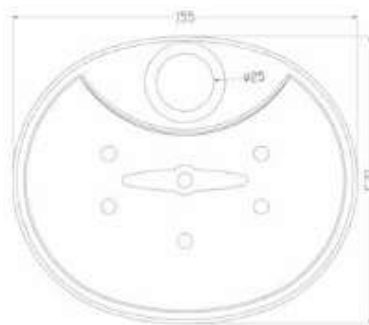

МКР25009BL

18629

NEW

- ▶ MELODIA ROUND
- ▶ Материал: нержавеющая сталь, ABS пластик
- ▶ Цвет: хром
- ▶ Длина стойки, мм: 700
- ▶ Диаметр, мм: 25
- ▶ С помощью крепления также можно регулировать угол наклона лейки
- ▶ дополнительно комплектуется пластиковой мыльницей

Стойки с мыльницами в блистерах

МКР25007BL

18627

NEW

- ▶ MELODIA STICK
- ▶ Материал: нержавеющая сталь, ABS пластик
- ▶ Цвет: хром
- ▶ Длина стойки, мм: 650
- ▶ Диаметр, мм: 22
- ▶ С помощью крепления также можно регулировать угол наклона лейки
- ▶ дополнительно комплектуется пластиковой мыльницей

Мыльницы в блистерах

МКР25010BL

18619

- ▶ OVAL
- ▶ Материал: ABS пластик
- ▶ Цвет: хром
- ▶ Диаметр крепления к стойке 25 мм
- ▶ Размер, мм: 155x125

МКР25012BL

18621

- ▶ ROUND
- ▶ Материал: ABS пластик
- ▶ Цвет: хром
- ▶ Диаметр крепления к стойке 22 мм
- ▶ Диаметр, мм: 131

Мыльницы в блистерах

МКР25013ВL

18622

- ▶ STANDARD
- ▶ Материал: ABS пластик
- ▶ Цвет: хром
- ▶ Диаметр крепления к стойке 22 мм
- ▶ Размер, мм: 123x106

МКР20160ВL

21336

- ▶ ELEGANT
- ▶ Материал: ABS пластик
- ▶ Цвет: хром
- ▶ Диаметр крепления к стойке 25 мм
- ▶ Размер, мм: 159x76