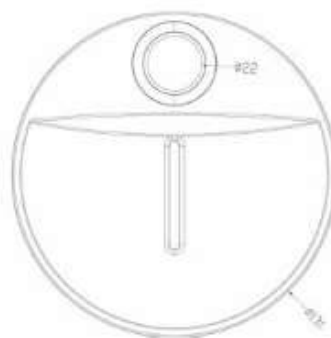

Стойки с мыльницами в блистерах

МКР25007BL

18627

NEW

- ▶ MELODIA STICK
- ▶ Материал: нержавеющая сталь, ABS пластик
- ▶ Цвет: хром
- ▶ Длина стойки, мм: 650
- ▶ Диаметр, мм: 22
- ▶ С помощью крепления также можно регулировать угол наклона лейки
- ▶ дополнительно комплектуется пластиковой мыльницей

Мыльницы в блистерах

МКР25010BL

18619

- ▶ OVAL
- ▶ Материал: ABS пластик
- ▶ Цвет: хром
- ▶ Диаметр крепления к стойке 25 мм
- ▶ Размер, мм: 155x125

МКР25012BL

18621

- ▶ ROUND
- ▶ Материал: ABS пластик
- ▶ Цвет: хром
- ▶ Диаметр крепления к стойке 22 мм
- ▶ Диаметр, мм: 131

Мыльницы в блистерах

МКР25013ВL

18622

- ▶ STANDARD
- ▶ Материал: ABS пластик
- ▶ Цвет: хром
- ▶ Диаметр крепления к стойке 22 мм
- ▶ Размер, мм: 123x106

МКР20160ВL

21336

- ▶ ELEGANT
- ▶ Материал: ABS пластик
- ▶ Цвет: хром
- ▶ Диаметр крепления к стойке 25 мм
- ▶ Размер, мм: 159x76

Мыльницы в блистерах

МКР25016BL
18912

- ▶ JIVE
- ▶ Материал: ABS пластик
- ▶ Цвет: прозрачный
- ▶ Диаметр крепления к стойке 25 мм
- ▶ Размер, мм: 150x135

СПАСИБО ЗА ВНИМАНИЕ!