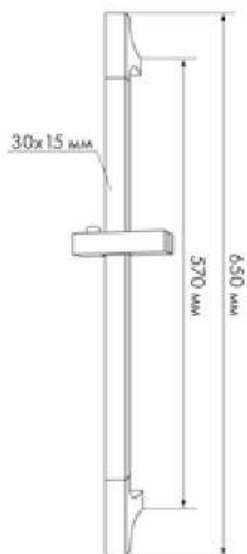

MKP25008BL

18628

NEW

- ▶ MELODIA FINE
- ▶ Материал: нержавеющая сталь, ABS пластик
- ▶ Цвет: хром
- ▶ Длина стойки, мм: 600
- ▶ Диаметр, мм: 22
- ▶ С помощью крепления также можно регулировать угол наклона лейки
- ▶ дополнительно комплектуется пластиковой мыльницей

Стойки с мыльницами в блистерах

МКР25006BL

18626

NEW

- ▶ MELODIA STYLISH
- ▶ Материал: нержавеющая сталь, ABS пластик
- ▶ Цвет: хром
- ▶ Длина стойки, мм: 650
- ▶ Размер, мм: 30X15
- ▶ С помощью крепления также можно регулировать угол наклона лейки
- ▶ дополнительно комплектуется пластиковой мыльницей

МКР25009BL

18629

NEW

- ▶ MELODIA ROUND
- ▶ Материал: нержавеющая сталь, ABS пластик
- ▶ Цвет: хром
- ▶ Длина стойки, мм: 700
- ▶ Диаметр, мм: 25
- ▶ С помощью крепления также можно регулировать угол наклона лейки
- ▶ дополнительно комплектуется пластиковой мыльницей

Мыльницы в блистерах

МКР25010BL

18619

- ▶ OVAL
- ▶ Материал: ABS пластик
- ▶ Цвет: хром
- ▶ Диаметр крепления к стойке 25 мм
- ▶ Размер, мм: 155x125

МКР25012BL

18621

- ▶ ROUND
- ▶ Материал: ABS пластик
- ▶ Цвет: хром
- ▶ Диаметр крепления к стойке 22 мм
- ▶ Диаметр, мм: 131