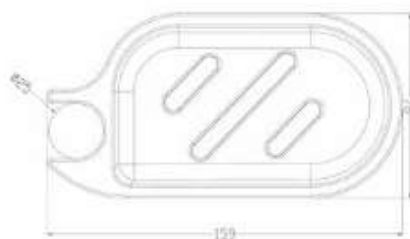

Мыльницы в блистерах

МКР25010BL

18619

- ▶ OVAL
- ▶ Материал: ABS пластик
- ▶ Цвет: хром
- ▶ Диаметр крепления к стойке 25 мм
- ▶ Размер, мм: 155x125

МКР25012BL

18621

- ▶ ROUND
- ▶ Материал: ABS пластик
- ▶ Цвет: хром
- ▶ Диаметр крепления к стойке 22 мм
- ▶ Диаметр, мм: 131

Мыльницы в блистерах

МКР25013ВL

18622

- ▶ STANDARD
- ▶ Материал: ABS пластик
- ▶ Цвет: хром
- ▶ Диаметр крепления к стойке 22 мм
- ▶ Размер, мм: 123x106

МКР20160ВL

21336

- ▶ ELEGANT
- ▶ Материал: ABS пластик
- ▶ Цвет: хром
- ▶ Диаметр крепления к стойке 25 мм
- ▶ Размер, мм: 159x76

Мыльницы в блистерах

МКР25016BL
18912

- ▶ JIVE
- ▶ Материал: ABS пластик
- ▶ Цвет: прозрачный
- ▶ Диаметр крепления к стойке 25 мм
- ▶ Размер, мм: 150x135

СПАСИБО ЗА ВНИМАНИЕ!