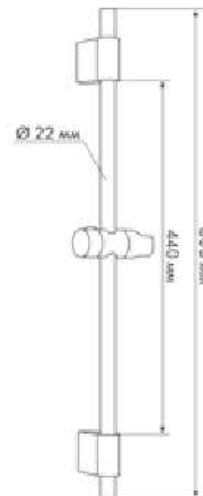

**НОВЫЕ СТОЙКИ
И МЫЛЬНИЦЫ
В БЛИСТЕРАХ**

**ПРОДУКЦИЯ
ЗАСТРАХОВАНА**

**ГАРАНТИЯ
КАЧЕСТВА**

Стойки с мыльницами в блистерах

MKP25005BL

18625

NEW

- ▶ MELODIA SQUARE
- ▶ Материал: нержавеющая сталь, ABS пластик
- ▶ Цвет: хром
- ▶ Длина стойки, мм: 600
- ▶ Размер, мм: 20X20
- ▶ С помощью крепления также можно регулировать угол наклона лейки
- ▶ дополнительно комплектуется пластиковой мыльницей

MKP25008BL

18628

NEW

- ▶ MELODIA FINE
- ▶ Материал: нержавеющая сталь, ABS пластик
- ▶ Цвет: хром
- ▶ Длина стойки, мм: 600
- ▶ Диаметр, мм: 22
- ▶ С помощью крепления также можно регулировать угол наклона лейки
- ▶ дополнительно комплектуется пластиковой мыльницей

Стойки с мыльницами в блистерах

МКР25006BL

18626

NEW

- ▶ MELODIA STYLISH
- ▶ Материал: нержавеющая сталь, ABS пластик
- ▶ Цвет: хром
- ▶ Длина стойки, мм: 650
- ▶ Размер, мм: 30X15
- ▶ С помощью крепления также можно регулировать угол наклона лейки
- ▶ дополнительно комплектуется пластиковой мыльницей

МКР25009BL

18629

NEW

- ▶ MELODIA ROUND
- ▶ Материал: нержавеющая сталь, ABS пластик
- ▶ Цвет: хром
- ▶ Длина стойки, мм: 700
- ▶ Диаметр, мм: 25
- ▶ С помощью крепления также можно регулировать угол наклона лейки
- ▶ дополнительно комплектуется пластиковой мыльницей