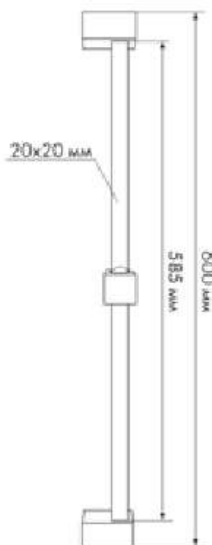

**НОВЫЕ СТОЙКИ
И МЫЛЬНИЦЫ
В БЛИСТЕРАХ**

**ПРОДУКЦИЯ
ЗАСТРАХОВАНА**

**ГАРАНТИЯ
КАЧЕСТВА**

Стойки с мыльницами в блистерах

MKP25005BL

18625

NEW

- ▶ MELODIA SQUARE
- ▶ Материал: нержавеющая сталь, ABS пластик
- ▶ Цвет: хром
- ▶ Длина стойки, мм: 600
- ▶ Размер, мм: 20X20
- ▶ С помощью крепления также можно регулировать угол наклона лейки
- ▶ дополнительно комплектуется пластиковой мыльницей

MKP25008BL

18628

NEW

- ▶ MELODIA FINE
- ▶ Материал: нержавеющая сталь, ABS пластик
- ▶ Цвет: хром
- ▶ Длина стойки, мм: 600
- ▶ Диаметр, мм: 22
- ▶ С помощью крепления также можно регулировать угол наклона лейки
- ▶ дополнительно комплектуется пластиковой мыльницей

Стойки с мыльницами в блистерах

МКР25006BL

18626

NEW

- ▶ MELODIA STYLISH
- ▶ Материал: нержавеющая сталь, ABS пластик
- ▶ Цвет: хром
- ▶ Длина стойки, мм: 650
- ▶ Размер, мм: 30X15
- ▶ С помощью крепления также можно регулировать угол наклона лейки
- ▶ дополнительно комплектуется пластиковой мыльницей

МКР25009BL

18629

NEW

- ▶ MELODIA ROUND
- ▶ Материал: нержавеющая сталь, ABS пластик
- ▶ Цвет: хром
- ▶ Длина стойки, мм: 700
- ▶ Диаметр, мм: 25
- ▶ С помощью крепления также можно регулировать угол наклона лейки
- ▶ дополнительно комплектуется пластиковой мыльницей