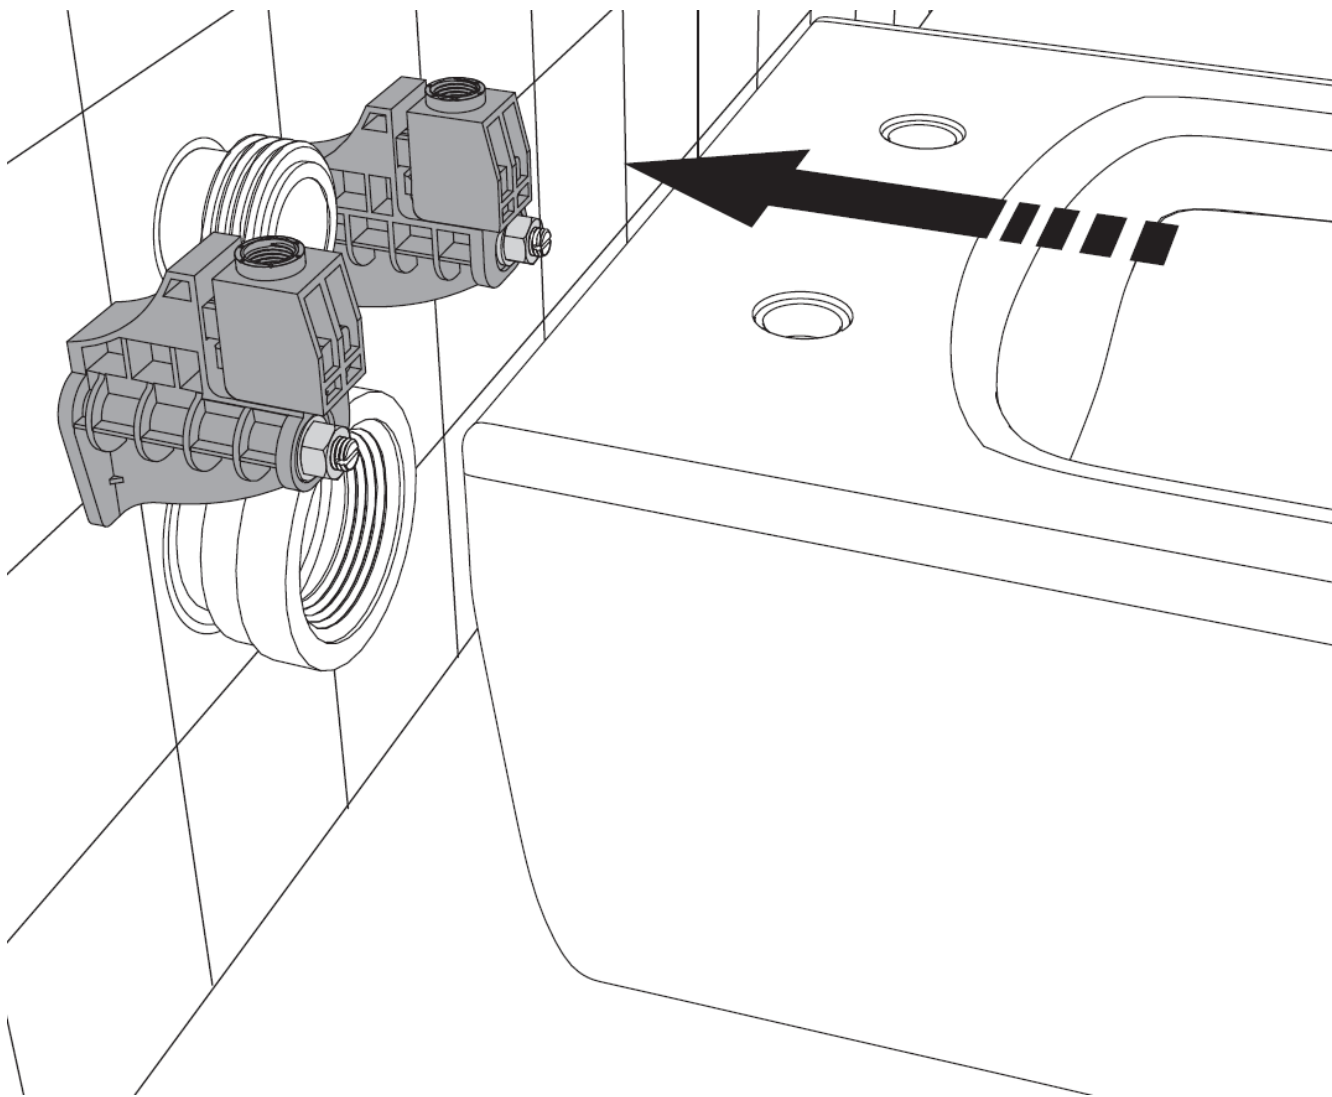

СТАРТ ПРОДАЖ МАРТ 2024

Подвесные унитазы City Smart и Brasko Smart оснащены инновационным скрытым креплением SO SMART. Установка не требует много времени и помощи специалиста. Фиксация унитаза к стене осуществляется сверху через отверстия для сиденья, что удобно. На виду остаются только функциональные части оборудования. Это избавляет интерьер от визуального шума.