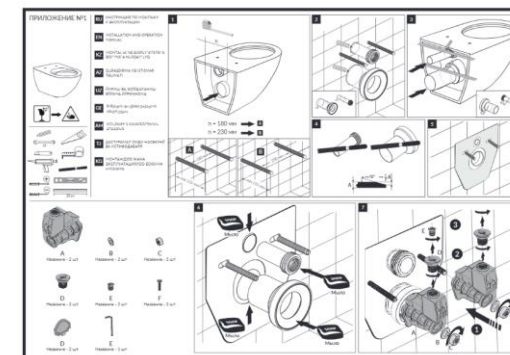

Старт: 1.03.2024

- Ньюслеттер
- Рекламные макеты
- Интерьеры
- Баннеры
- POSM материалы (стикеры)
- Инструкции
- Визабилити
- Инфографика преимуществ

ЛЕГКИЙ МОНТАЖ
С КРЕПЛЕНИЕМ
SO SMART