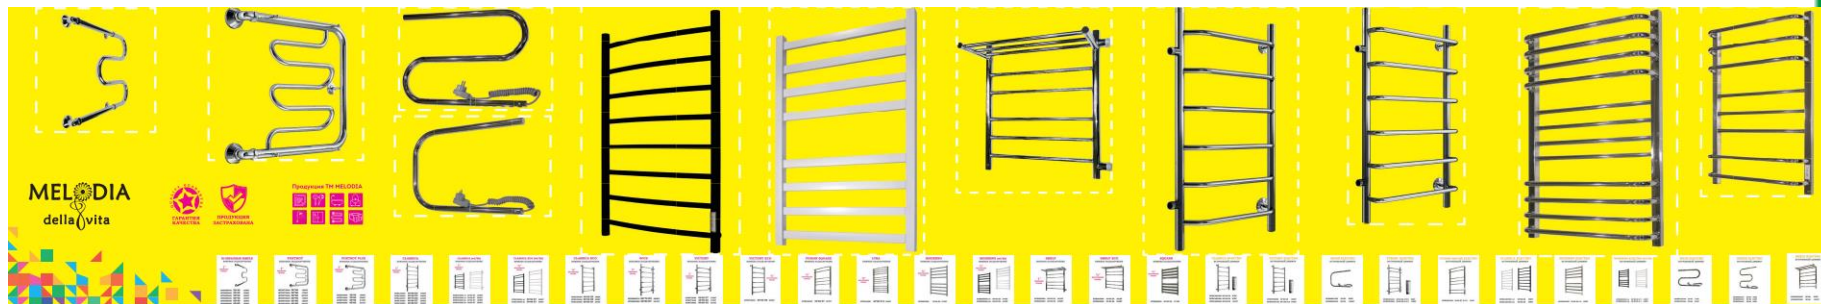

Пример визуализации и выставки и итоговый результат