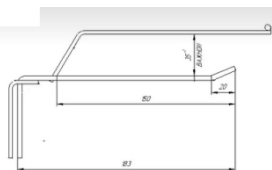

Наклейка 650x150мм

Наклейка 350x150мм

\*отдельно выписываются наклейки с логотипом на стенды коды 10031 и 10032

стенд 1

**MELODIA**  
della vita

сторона 1

20842 **MZ-72**  
180x200 см «Гармония»

20810 **MZ-40**  
180x200 см «Кот в душе»