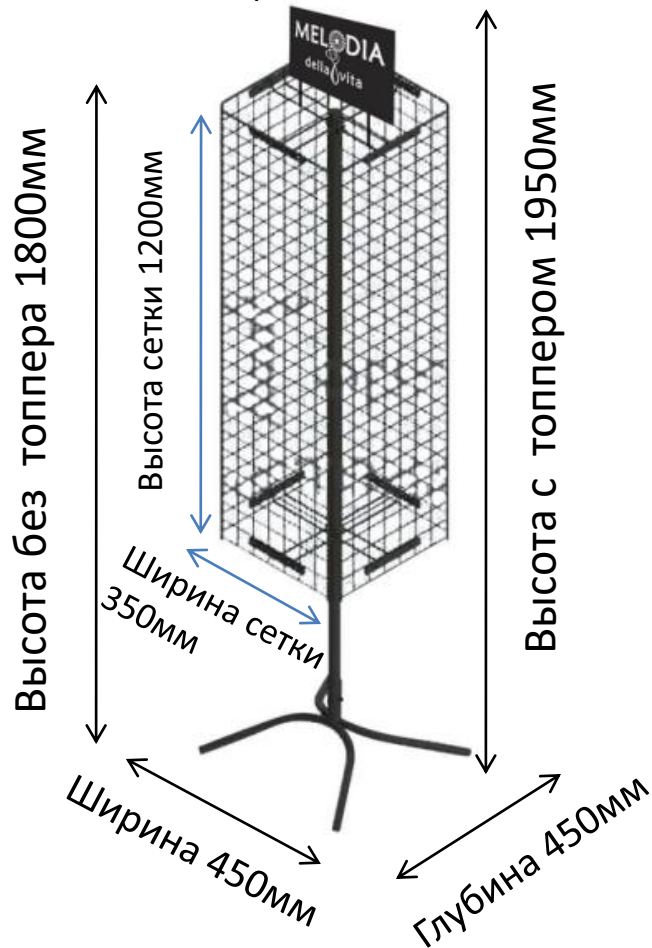

# MELODIA della vita Торговое оборудование

Топпер 650x150мм

**Стенд пристенный  
650x450мм  
Чёрный код 996694**

Топпер 350x150мм

**Стенд – вертушка  
1950x450x450мм  
Чёрный код 996693**

Крючок с  
ценникодержателем  
10256