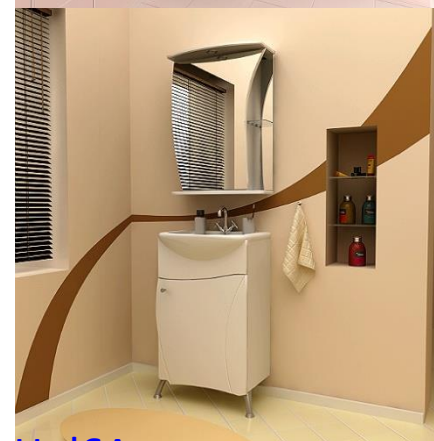

* в стоимость комплектов включена стоимость раковин,
тумб и зеркал/зеркальных шкафчиков

79419 зеркало
79405 тумба
89466 раковина

79562 шкаф-зеркало
79405 тумба
89466 раковина

79599 шкаф-зеркало50
79452/79375 тумба лдсп/мдф
58421 раковина 40

79420 шкаф-зеркало50
79403/79404 тумба 45/50
89462/89464 раковина 45/50