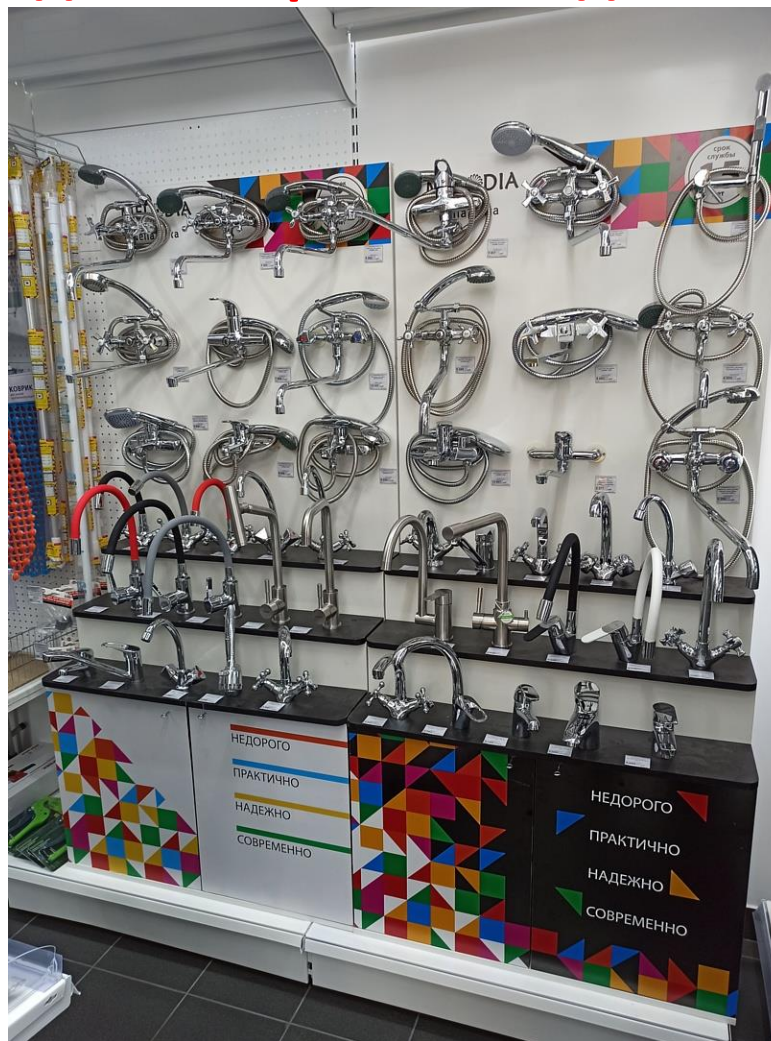

Рекламный стенд для смесителей узкий MELODIA с наклейкой 600x2300x450мм и фишками 12шт код 13430  
На стенд можно разместить 6 настенных и 12 настольных смесителей.  
Крепеж для стенда входит в комплект

## Пример выкладки товара на стенде

## Пример выкладки товара на стенде

**MELODIA**  
della vita