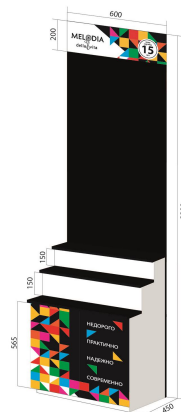

## Промо-материалы:

- каталог
- Наклейки с логотипом на стенд (в случае размещения на торговом оборудовании клиента в разных размерах): 88654, 88297, 100732, 100734, 886582, 886581, 886580, 10031, 10032
- Фирменные стенды код 88306, узкие стенды код 13430
- Бирки на смесители код 886589
- Витрина оформляется на торговом оборудовании РТТ с фирменной наклейкой с логотипом, либо на фирменном стенде ТМ Мелодия
- На изделия размещаются цветные яркие бирки с преимуществами данных изделий
- На образцы предоставляются скидки (образцы не могут быть проданы до момента выведения товара из ассортимента). Минимальное размещение товара на полке – 3 месяца