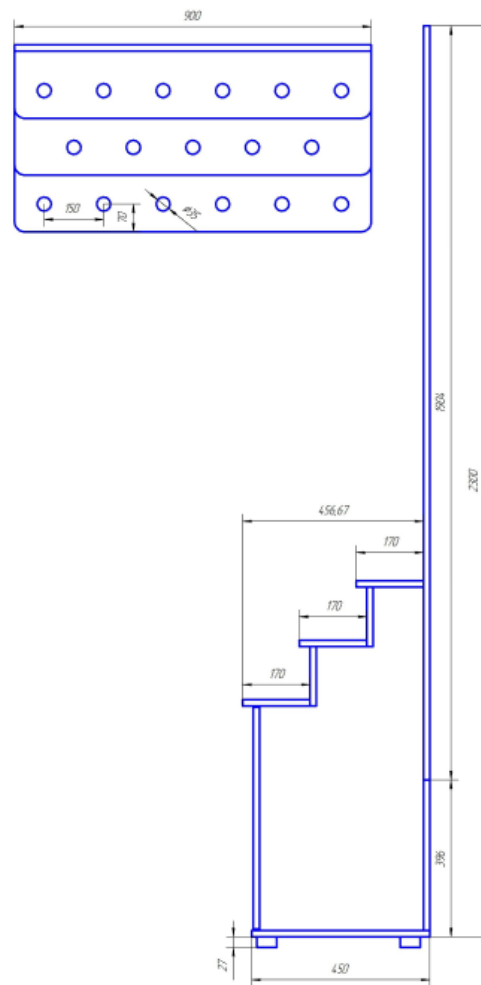

MELODIA

della vita

Рекламный стенд для смесителей универсальный MELODIA с наклейкой код 88306

На стенд можно разместить 9 настенных и 17 настольных смесителей.

Крепеж для стенда выписывается отдельно в количестве 18шт код 33936