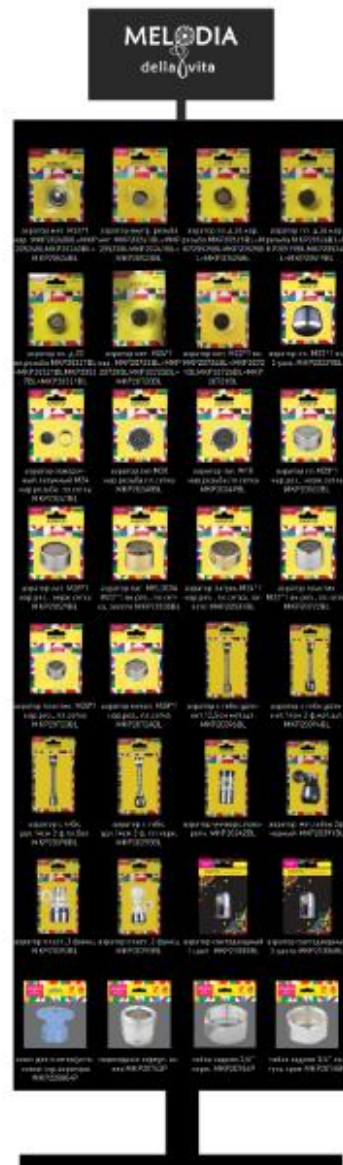

Планограммы возможного размещения товара на стендах

С 2022 года вводится новая схема работы с товарной группой «Комплектующие и запчасти»:

- товар без индивидуальной упаковки продается только оптом с минимальной кратностью не менее 10шт.

- Товар для розницы упаковывается в фирменную брендированную упаковку (блистеры или пакеты с подвесом)