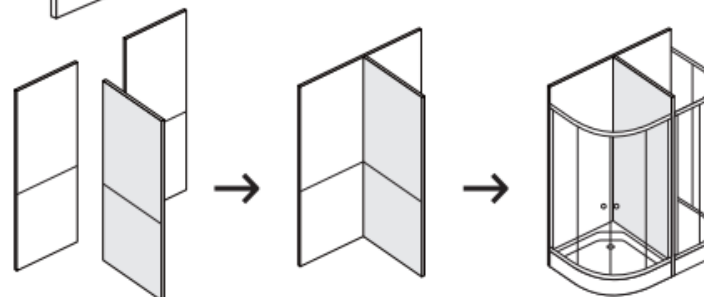

Принцип сборки модулей