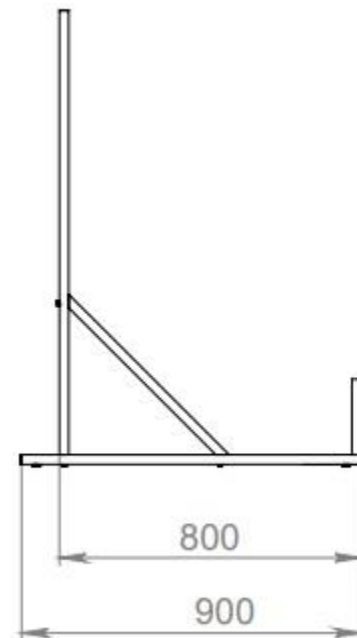

СТОЙКА ДЛЯ ВАНН С БРЕНДИРОВАННЫМ ТОППЕРОМ ПОД 1 ВАННУ В ВЕРТИКАЛЬНОМ ПОЛОЖЕНИИ код 996704

Топпер для стенда - пластиковая панель с логотипом, прикручивается на болты, у стенда для этого есть отверстия у торчащих упоров код 996705