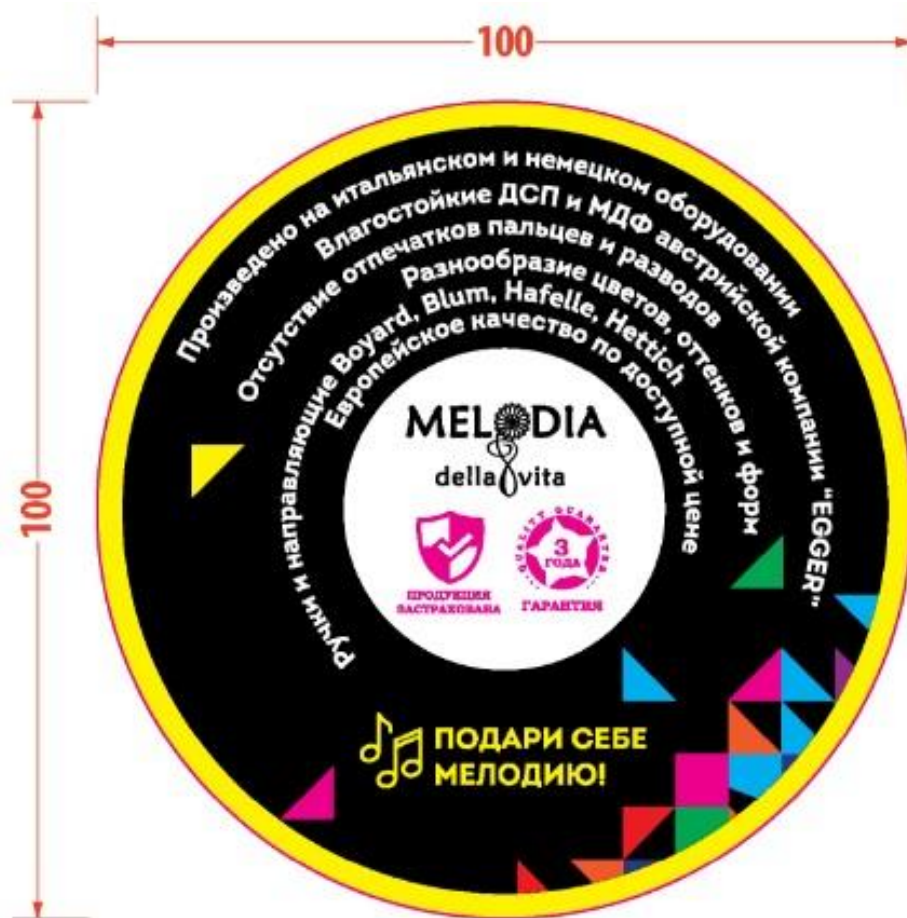

Наклейка для мебели: