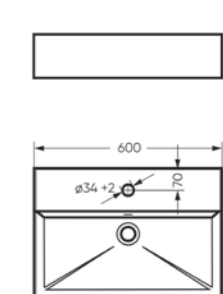

Мебельный умывальник
NOVEL 60

Ш 600 Г 420 В 160 мм / Вес брутто 16.65 кг

Артикул: WB.FN/Novel/60-C/WHT.G

на тумбу

Мебельный умывальник
NOVEL 80

Ш 805 Г 423 В 160 мм / Вес брутто 22.33 кг

Артикул: WB.FN/Novel/80-C/WHT.G