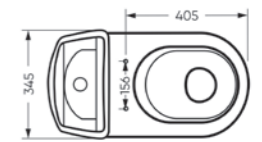

**Унитаз-компакт
BEST**

Ш 345 Г 620 В 775 мм / Вес брутто 37.10 кг

Возможные варианты цвета крышки бачка и сиденья под заказ

Артикул: WC.CC/Best/2-DM/WHT.G