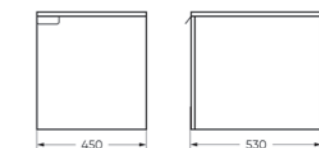

Подходит для умывальников:
Art Cut | Art Slim | Best Slim | Novel Slim 40 | Love Is