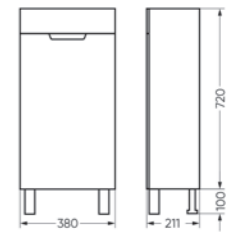

Подходит для умывальников:
Fest 40