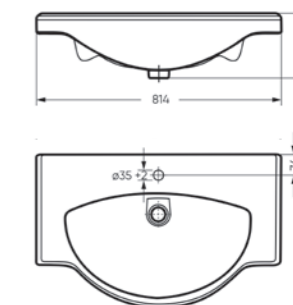

Умывальник на пьедестале CLASSIC

Умывальник Ш 645 Г 485 В 205 мм / Вес брутто 16.1 кг
Пьедестал Ш 186 Г 168 В 690 мм / Вес брутто 9.16 кг

Артикул на умывальник: WB.PD/Classic/65-N/WHT.G
Артикул на пьедестал: PD.FS/Classic/N/WHT.G

на пьедестале

Мебельный умывальник CLASSIC 80

Ш 814 Г 525 В 210 мм / Вес брутто 23.84 кг

Артикул: WB.FN/Classic/80-C/WHT.G

на тумбу

Мебельный умывальник CLASSIC 90

Ш 890 Г 460 В 213 мм / Вес брутто 24.24 кг