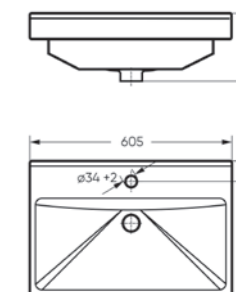

Мебельный умывальник
FEST 40

Ш 240 Г 400 В 102 мм / Вес брутто 5,53 кг

Артикул: WB.FN/Fest/40-C/WHT.G

Мебельный умывальник
FEST 60

Ш 605 Г 403 В 219 мм / Вес брутто 18,87 кг

Артикул: WB.FN/Fest/60-C/WHT.G

Мебельный умывальник
FEST 80