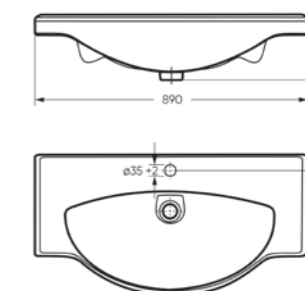

Мебельный умывальник CLASSIC 90

Ш 890 Г 460 В 213 мм / Вес брутто 24.24 кг

Артикул: WB.FN/Classic/90-C/WHT.G

на тумбу

Унитаз-компакт Classic | Керамогранит kerranova.ru