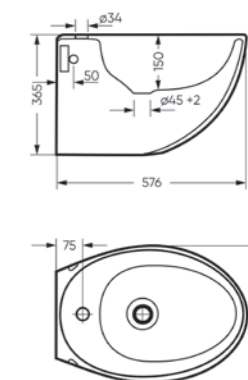

Артикул: WC.WH/Ringo/DM/WHT.G

Подвесной унитаз
RINGO RIMLESS

Ш 360 Г 562 В 395 мм / Вес брутто 27.26 кг

 Межосевое расстояние для монтажа на систему инсталляции – 230 мм

Артикул: WC.WH/Ringo/DM.Rim/WHT.G

Подвесной унитаз Ringo

Биде Ringo

Биде
RINGO

Ш 409 Г 576 В 365 мм / Вес брутто 20.62 кг

 Межосевое расстояние для монтажа на систему инсталляции – 230 мм

Артикул: BD.WH/Ringo/C/WHT.G

Коллекция

Classic

Рельефная форма и плавные линии