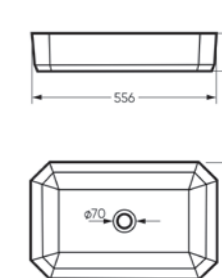

Артикул: WB.CT/Line/55-N/WHT.G

на тумбу

на тумбу

для накладных умывальников