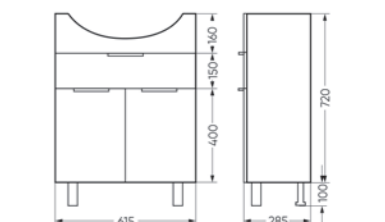

Подходит для умывальников:
Best 65