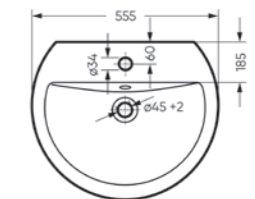

**Умывальник
BEST**

Умывальник Ш 555 Г 445 В 175 мм / Вес брутто 14.81 кг
Полупьедестал Ш 195 Г 310 В 325 мм / Вес брутто 7.78 кг

Возможные варианты цвета полупьедестала под заказ

Артикул на умывальник: WB.PD/Best/55-C/WHT.G

Артикул на полупьедестал белый: PD.WH/Best/N/WHT.G