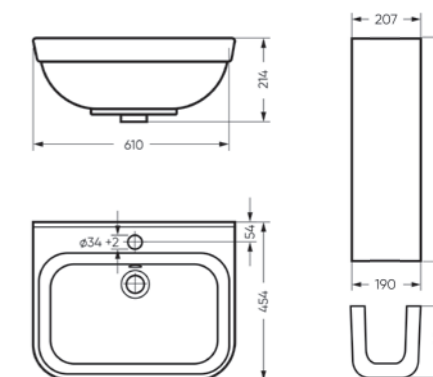

Пьедестальный умывальник
NEXT

Умывальник Ш 610 Г 454 В 214 мм / Вес брутто 17.38 кг
Пьедестал Ш 207 Г 188 В 697 мм / Вес брутто 12.48 кг

Артикул на умывальник: PD.FS/Next/N/WHT.G
Артикул на пьедестал: WB.PD/Next/60-C/WHT.G

на пьедестале