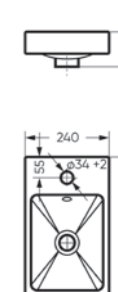

Артикул: WB.FN/Fest/40-C/WHT.G