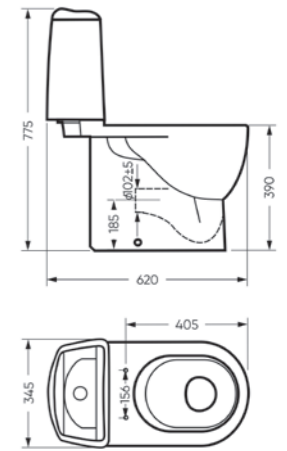

**Унитаз-компакт
BEST**

Ш 345 Г 620 В 775 мм / Вес брутто 37.10 кг

Возможные варианты цвета крышки бачка и сиденья под заказ

Артикул: WC.CC/Best/2-DM/WHT.G

**Унитаз подвесной
BEST**

Ш 346 Г 495 В 386 мм / Вес брутто 16.97 кг

Межосевое расстояние для монтажа на систему инсталляции – 180 мм

Артикул: WC.WH/Best/DM/WHT.G

**Умывальник
BEST**

Умывальник Ш 555 Г 445 В 175 мм / Вес брутто 14.81 кг
Полупьедестал Ш 195 Г 310 В 325 мм / Вес брутто 7.78 кг

Возможные варианты цвета полупьедестала под заказ

Артикул на умывальник: WB.PD/Best/55-C/WHT.G

Артикул на полупьедестал белый: PD.WH/Best/N/WHT.G