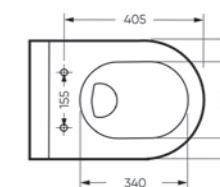

Подвесной унитаз ATTICA

Ш 345 Г 495 В 400 мм / Вес брутто 17,80 кг

Межосевое расстояние для монтажа на систему инсталляции – 230 мм

Варианты цвета сиденья под заказ

Артикул: WC.WH/Attica/DM/WHT.G