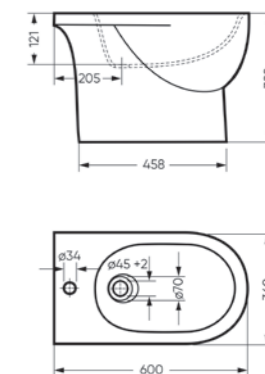

Ш 345 Г 630 В 815 мм / Вес брутто 37.62 кг

Артикул: WC.CC/Fest/2-DM/WHT.G

Напольное биде
ART

Ш 360 Г 600 В 398 мм / Вес брутто 20.77 кг

Артикул: BD.FS/Art/C/WHT.G

Мебельный умывальник Fest 80 | Тумба напольная Fest 80 | Керамогранит kerranova.ru