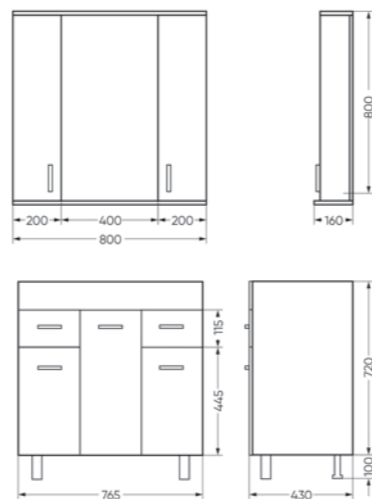

**Мебельный комплект
FEST 80**

Зеркало Ш 800 Г 160 В 800 мм / Вес нетто: 26 кг
Артикул: ZFST80

Тумба Ш 765 Г 430 В 820 мм / Вес нетто: 34 кг
Артикул: TFST80

Подходит для умывальников:
Fest 80

**Мебельный комплект
BEST 65**

Зеркало Ш 650 Г 160 В 800 мм / Вес нетто: 19 кг
Артикул: BSTSLMR65199W1

Тумба Ш 615 Г 285 В 820 мм / Вес нетто: 22 кг
Артикул: BSTSLCW651912F1