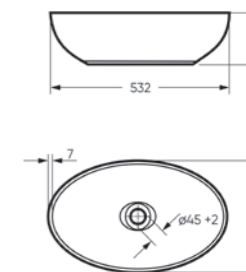

Накладной умывальник
RINGO SLIM

Ш 532 Г 333 В 152 мм / Вес брутто 9.73 кг

Возможные варианты цвета под заказ.
Матовая глазурь.

Артикул: WB.CT/Ringo/53-N.Slim/WHT.G

на столешницу на тумбу
для накладных умывальников

Накладной умывальник Ringo