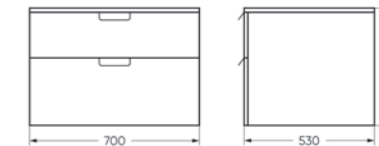

Подходит для умывальников:
Infinity 60 | Infinity Slim | Novel Slim 40
Novel Slim 60 | Line 55 | Art Cut | Art Slim
Best Slim | Novel Slim 40 | Love Is