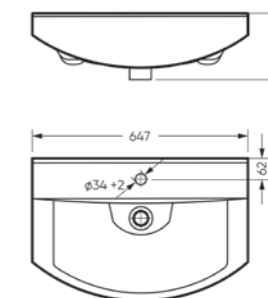

Ш 647 Г 428 В 197 мм / Вес брутто 18 кг

Артикул: WB.FN/Best/65-C/WHT.G

на тумбу

Мебельный умывальник
BEST 75

Ш 745 Г 430 В 202 мм / Вес брутто 22 кг

Артикул: WB.FN/Best/75-C/WHT.G

на тумбу

Мебельный умывальник
BEST 85