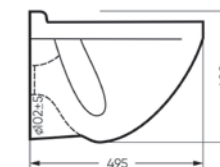

Подвесной унитаз ATTICA

Ш 345 Г 495 В 400 мм / Вес брутто 17,80 кг

Межосевое расстояние для монтажа на систему инсталляции – 230 мм

Варианты цвета сиденья под заказ

Артикул: WC.WH/Attica/DM/WHT.G