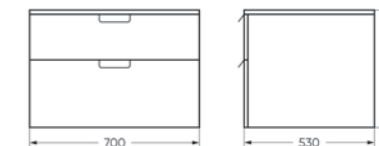

Тумба подвесная
HOME LINE 70 ОКЕАНИЯ

Ш 700 Г 530 В 480 мм / Вес нетто: 28 кг
Артикул: HMLSLCW70222W1