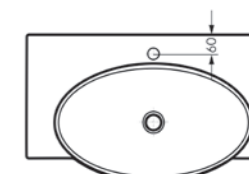

Ш 656 Г 445 В 142 мм / Вес брутто 16.80 кг

на кронштейны

на тумбу

Мебельный умывальник INFINITY 76

Ш 760 Г 450 В 112 мм / Вес брутто 18.43 кг

на кронштейны

на тумбу

Мебельный умывальник Infinity 76