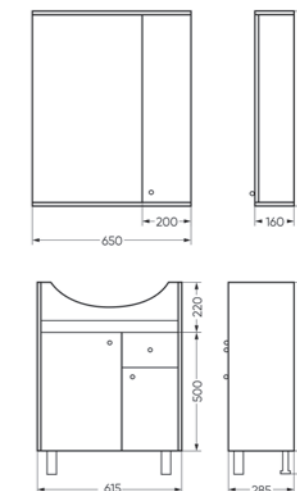

Подходит для умывальников:
Best 65

**Мебельный комплект
BEST 65 дуб сонома**

Зеркало Ш 650 Г 160 В 800 мм / Вес нетто: 23 кг
Артикул: BSTSLMR65199W1

Тумба Ш 615 Г 285 В 820 мм / Вес нетто: 23 кг
Артикул: BSTSLCW65194F1