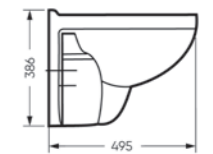

**Унитаз подвесной
BEST**

Ш 346 Г 495 В 386 мм / Вес брутто 16.97 кг

Межосевое расстояние для монтажа на систему инсталляции – 180 мм