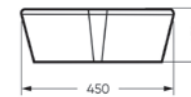

Накладной умывальник LOVE IS

Ш 450 Г 400 В 151 мм / Вес брутто 10.36 кг

Возможные варианты цвета под заказ.
Глянцевая глазурь.

Артикул: WB.СТ/Lovels/45-N/WHT.G

на стену

на тумбу
для накладных
умывальников

Писсуар KISS