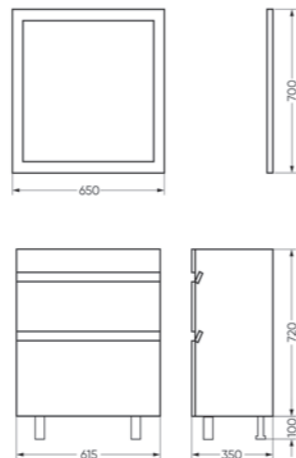

**Мебельный комплект
Фреш 65 белый/лен
Зеркало 65 белый/лен**

Зеркало Ш 650 В 700 мм / Вес нетто: 12 кг
Артикул: INFSLMR65017W1

Тумба Ш 615 Г 350 В 820 мм / Вес нетто: 30 кг
Артикул: INFSLCW65012F1