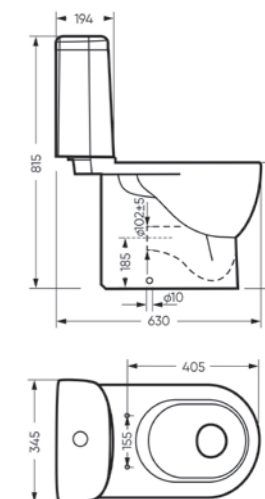

Унитаз-компакт
FEST

Ш 345 Г 630 В 815 мм / Вес брутто 37.62 кг

Артикул: WC.CC/Fest/2-DM/WHT.G