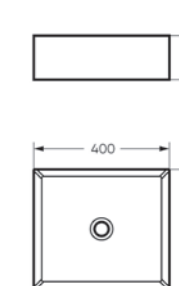

Накладной умывальник NOVEL SLIM 40

Ш 400 Г 349 В 110 мм / Вес брутто 7.53 кг

Артикул: WB.CT/Novel/40-N.Slim/WHT.G

NEW PRODUCT

Накладной умывальник Novel Slim 60 | Тумба подвесная Home 70 | Керамогранит kerranova.ru