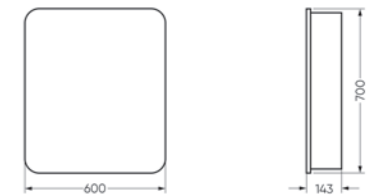

Ш 776 Г 336 В 820 мм / Вес нетто: 31 кг
 Артикул: CLSSLCW800110F1

Подходит для умывальников:
 Classic 80

**Мебельный комплект
Newline60**

Зеркало Ш 600 Г 143 В 700 мм / Вес нетто: 20 кг
 Артикул: ZNLN60

Тумба Ш 600 Г 454 В 820 мм / Вес нетто: 29 кг
 Артикул: TNLN60