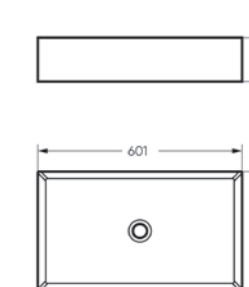

Накладной умывальник NOVEL SLIM 60

Ш 601 Г 349 В 112 мм / Вес брутто 11.73 кг

Артикул: WB.CT/Novel/60-N.Slim/WHT.G

NEW PRODUCT