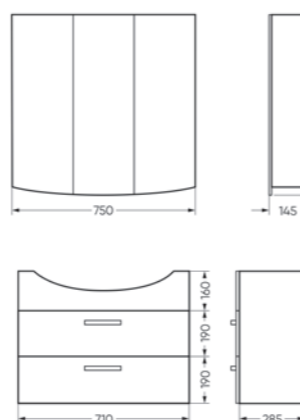

**Мебельный комплект
FEST 80**

Зеркало Ш 800 Г 160 В 800 мм / Вес нетто: 26 кг
Артикул: ZFST80

Тумба Ш 765 Г 430 В 820 мм / Вес нетто: 34 кг
Артикул: TFST80

Подходит для умывальников:
Fest 80

**Мебельный комплект
BEST 65**

Зеркало Ш 650 Г 160 В 800 мм / Вес нетто: 19 кг
Артикул: BSTSLMR65199W1

Тумба Ш 615 Г 285 В 820 мм / Вес нетто: 22 кг
Артикул: BSTSLCW651912F1

Подходит для умывальников:
Best 65

**Мебельный комплект
BEST 65 дуб сонома**

Зеркало Ш 650 Г 160 В 800 мм / Вес нетто: 23 кг
Артикул: BSTSLMR65199W1

Тумба Ш 615 Г 285 В 820 мм / Вес нетто: 23 кг
Артикул: BSTSLCW65194F1

Подходит для умывальников:
Best 65

**Мебельный комплект
BEST 75**

Зеркало Ш 750 Г 160 В 800 мм / Вес нетто: 22 кг
Артикул: BSTSLMR75199W1

Тумба Ш 715 Г 285 В 820 мм / Вес нетто: 26 кг
Артикул: BSTSLCW751912F1

Подходит для умывальников:
Best 75

**Мебельный комплект подвесной
BEST 75 дуб сонома**

Зеркало Ш 750 Г 145 В 714 мм / Вес нетто: 25 кг
Артикул: BSTSLMR75199W1

Тумба Ш 710 Г 285 В 550 мм / Вес нетто: 23 кг
Артикул: BSTSLCW75192W1

Подходит для умывальников:
Best 75

**Мебельный комплект
BEST 85**

Зеркало Ш 850 Г 160 В 800 мм / Вес нетто: 26 кг
Артикул: BSTSLMR85199W1

Тумба Ш 820 Г 280 В 820 мм / Вес нетто: 29 кг
Артикул: BSTSLCW851911F1

Подходит для умывальников:
Best 85