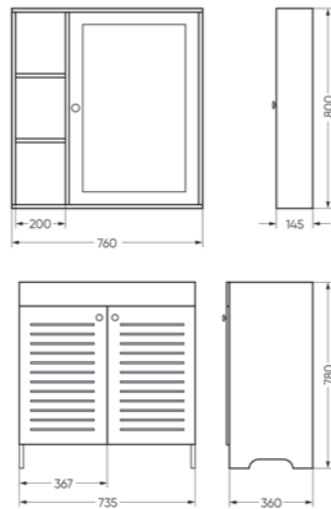

**Мебельный комплект
Инфинити 76 венге**

Зеркало Ш 760 Г 145 В 800 мм / Вес нетто: 27 кг
Артикул: ZINF76

Тумба Ш 735 Г 360 В 780 мм / Вес нетто: 25 кг
Артикул: TINF76