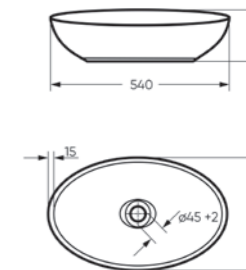

Накладной умывальник
RINGO CUT

Ш 540 Г 345 В 147 мм / Вес брутто 10 кг

Возможные варианты цвета под заказ.
Глянцевая глазурь.

Артикул: WB.CT/Ringo/54-N.Cut/WHT.G

на столешницу на тумбу
для накладных умывальников