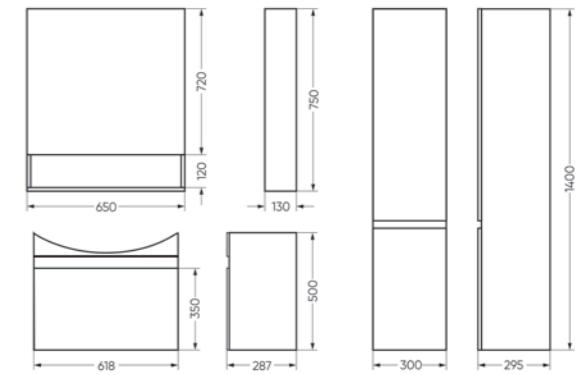

Подходит для умывальников:
Best 65