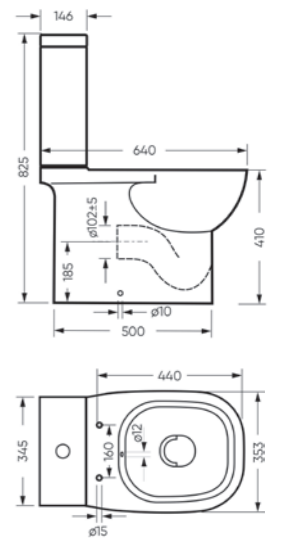

Умывальники QUADRO имеют наиболее универсальную форму и низкий бортик, поэтому не акцентируют на себе чрезмерное внимание. Коллекция представлена умывальниками шириной 600, 750 и 900 мм.

Унитаз-компакт
QUADRO

Ш 353 Г 640 В 825 мм / Вес брутто 40,8 кг

Артикул: WC.CC/Quadro/2-SlimDM/WHT.G

Унитаз-компакт с функцией биде
QUADRO

Ш 353 Г 640 В 825 мм / Вес брутто 41,96 кг

Артикул: WC.CC/Quadro/2-DM.Bidet/WHT.G

Мебельный умывальник Quadro 90

Мебельный умывальник
QUADRO 60

Ш 610 Г 471 В 164 мм / Вес брутто 16.78 кг

Артикул: WB.FN/Quadro/60-C/WHT.G

на тумбу

Мебельный умывальник
QUADRO 75

Ш 750 Г 462 В 193 мм / Вес брутто 22.47 кг

Артикул: WB.FN/Quadro/75-C/WHT.G

на тумбу

Мебельный умывальник
QUADRO 90

Ш 900 Г 475 В 189 мм / Вес брутто 19.53 кг

Артикул: WB.FN/Quadro/90-C/WHT.G

на тумбу

Мебельный умывальник Quadro 75

Мебельный умывальник Quadro 60

Коллекция