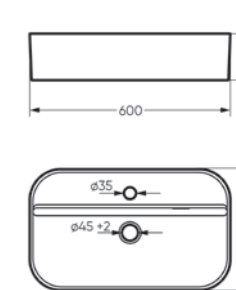

Ш 656 Г 445 В 142 мм / Вес брутто 16.80 кг

на кронштейны

на тумбу

Мебельный умывальник INFINITY 76

Ш 760 Г 450 В 112 мм / Вес брутто 18.43 кг

на кронштейны

на тумбу

Мебельный умывальник Infinity 76

Мебельный умывальник Infinity 65

Умывальник накладной Infinity Slim

Умывальник накладной
INFINITY SLIM

Ш 597 Г 357 В 139 мм / Вес брутто 12,43 кг

Артикул: WB.CT/Infinity/60-N.Slim/WHT.G

Умывальник накладной
INFINITY SHELF

Ш 600 Г 360 В 140 мм / Вес брутто 13,93 кг

Артикул: WB.CT/Infinity/60-C.Shelf/WHT.G

Умывальник накладной Infinity Shelf

Умывальник врезной Infinity Inside

Умывальник врезной
INFINITY INSIDE

Ш 606 Г 363 В 146 мм / Вес брутто 8,43 кг