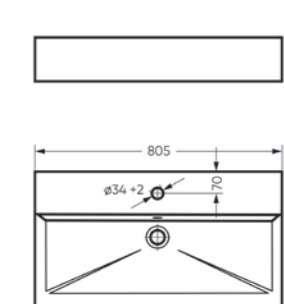

Мебельный умывальник
NOVEL 60

Ш 600 Г 420 В 160 мм / Вес брутто 16.65 кг

Артикул: WB.FN/Novel/60-C/WHT.G

на тумбу

Мебельный умывальник
NOVEL 80

Ш 805 Г 423 В 160 мм / Вес брутто 22.33 кг

Артикул: WB.FN/Novel/80-C/WHT.G