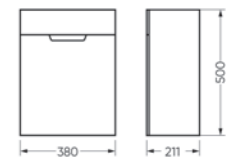

Тумба для умывальника напольная **FEST 40**

Ш 380 Г 211 В 820 мм / Вес нетто: 13 кг
Артикул: FSTSLCW400110F1

Подходит для умывальников:
Fest 40

Тумба для умывальника подвесная **FEST 40**

Ш 380 Г 211 В 500 мм / Вес нетто: 10 кг
Артикул: FSTSLCW400110W1