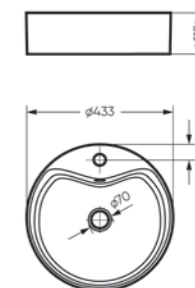

Умывальник накладной
BEST SHELF

Ш 433 Г 433 В 119 мм / Вес брутто 8.83 кг