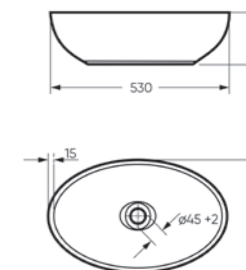

Накладной умывальник
RINGO

Ш 530 Г 335 В 155 мм / Вес брутто 10.61 кг

Возможные варианты цвета под заказ.
Глянцевая глазурь.

Артикул: WB.CT/Ringo/53-N/WHT.G

на столешницу на тумбу
для накладных умывальников

Накладной умывальник
RINGO SLIM

Ш 532 Г 333 В 152 мм / Вес брутто 9.73 кг

Возможные варианты цвета под заказ.
Матовая глазурь.

Артикул: WB.CT/Ringo/53-N.Slim/WHT.G

на столешницу на тумбу
для накладных умывальников

Накладной умывальник
RINGO CUT

Ш 540 Г 345 В 147 мм / Вес брутто 10 кг

Возможные варианты цвета под заказ.
Глянцевая глазурь.

Артикул: WB.CT/Ringo/54-N.Cut/WHT.G

на столешницу на тумбу
для накладных умывальников