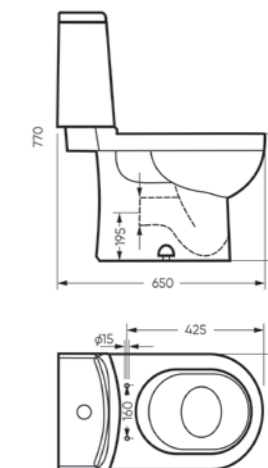

Унитаз-компакт
NEXT

Ш 345 Г 650 В 770 мм / Вес брутто 36.85 кг

Артикул Next Comfort: WC.CC/Next/2-DM/WHT.G

Артикул Next Slim: WC.CC/Next/2-SlimDM/WHT.G

Пьедестальный умывальник
NEXT

Умывальник Ш 610 Г 454 В 214 мм / Вес брутто 17.38 кг
Пьедестал Ш 207 Г 188 В 697 мм / Вес брутто 12.48 кг

Артикул на умывальник: PD.FS/Next/N/WHT.G
Артикул на пьедестал: WB.PD/Next/60-C/WHT.G

на пьедестале