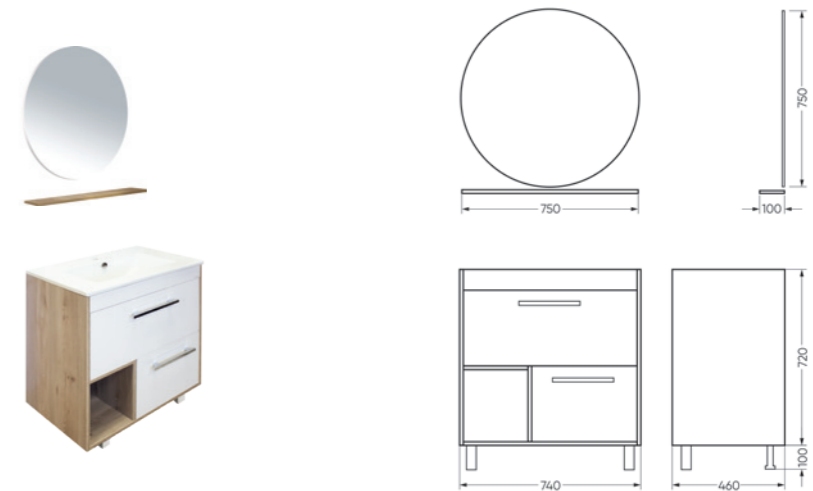

**Зеркало
75 с полкой
Тумба напольная под умывальник
Quadro 75 нельсон**

Зеркало Ш 750 Г 100 В 750 мм / Вес нетто: 3 кг
Артикул: QDRSLMR75208F1

Тумба Ш 740 Г 460 В 820 мм / Вес нетто: 34 кг
Артикул: QDRSLCW75202F1

Подходит для умывальников:
Quadro 75