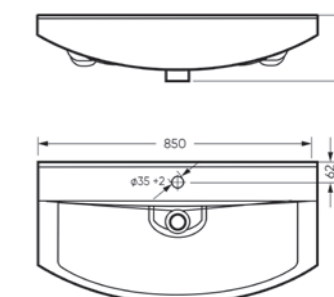

Мебельный умывальник
BEST 85

Ш 850 Г 433 В 194 мм / Вес брутто 22.83 кг

Артикул: WB.FN/Best/85-C/WHT.G

на тумбу