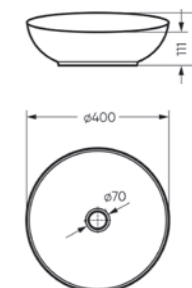

**Накладной умывальник
ART CUT**

Ш 400 Г 400 В 159 мм / Вес брутто 7.43 кг

Артикул: WB.CT/Art/40-N.Cut/WHT.G

Накладной умывальник Art Cut | Тумба подвесная Home Line 45