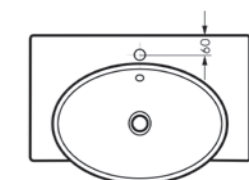

Мебельный умывальник INFINITY 65

Ш 656 Г 445 В 142 мм / Вес брутто 16.80 кг

на кронштейны

на тумбу