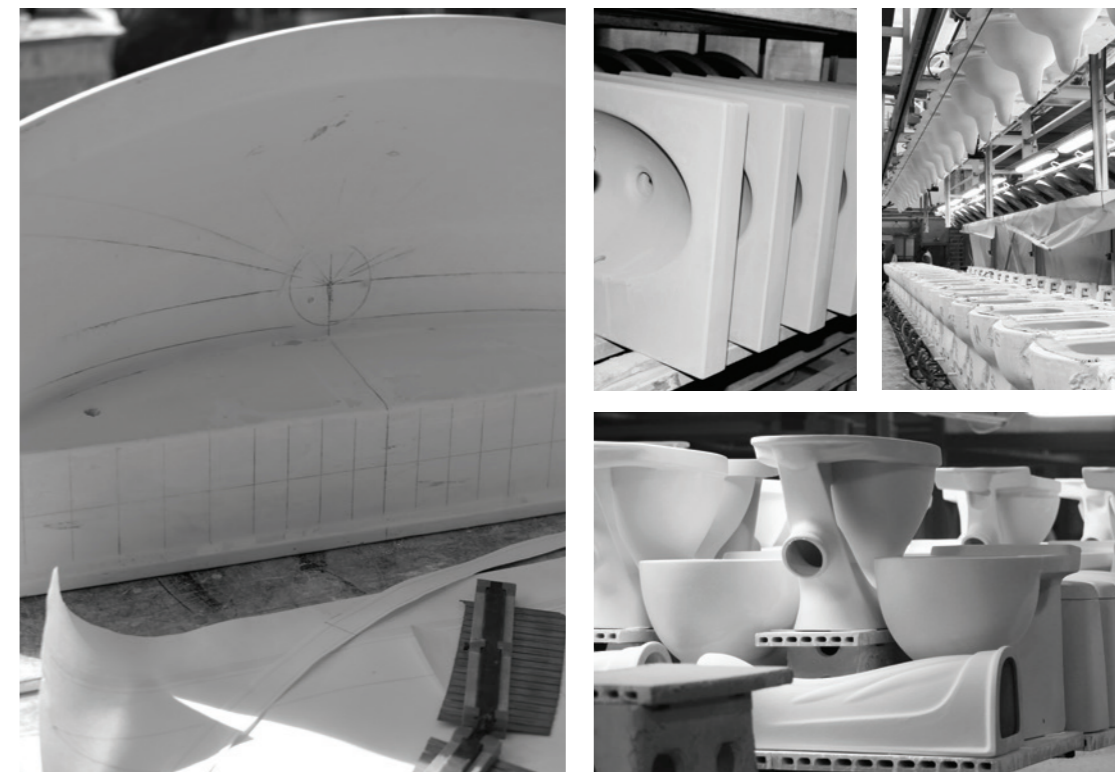

ПИССУАРЫ

SANITA LUXE

SANITA LUXE

— российский бренд качественной
и эстетичной сантехники.

Уже более 80 лет завод "Самарский Стройфарфор" предлагает потребителям и профессионалам качественную, эстетичную и доступную сантехнику бренда SANITA LUXE. Бренд имеет надежную репутацию на российском рынке и прочные позиции на рынках стран СНГ.