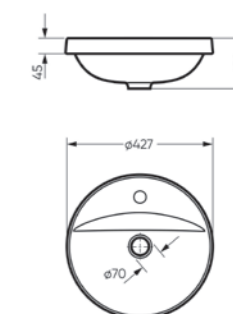

**Накладной умывальник
ART SLIM**

Ш 400 Г 400 В 147 мм / Вес брутто 8.23 кг

Артикул: WB.CT/Art/40-N.Slim/WHT.G

**Накладной умывальник
ART CUT**

Ш 400 Г 400 В 159 мм / Вес брутто 7.43 кг

Артикул: WB.CT/Art/40-N.Cut/WHT.G

**Врезной умывальник
ART INSIDE**

Ш 427 Г 427 В 150 мм / Вес брутто 6.88 кг

Артикул: WB.IN/Art/43-C/WHT.G

врезной