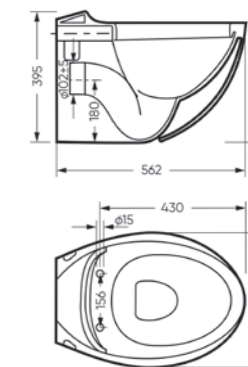

Подвесной унитаз
RINGO

Ш 360 Г 562 В 395 мм / Вес брутто 30.58 кг

Межосевое расстояние для монтажа на систему инсталляции – 230 мм

Артикул: WC.WH/Ringo/DM/WHT.G

Подвесной унитаз
RINGO RIMLESS

Ш 360 Г 562 В 395 мм / Вес брутто 27.26 кг

Межосевое расстояние для монтажа на систему инсталляции – 230 мм

Артикул: WC.WH/Ringo/DM.Rim/WHT.G

Биде
RINGO

Ш 409 Г 576 В 365 мм / Вес брутто 20.62 кг

Межосевое расстояние для монтажа на систему инсталляции – 230 мм

Артикул: BD.WH/Ringo/C/WHT.G