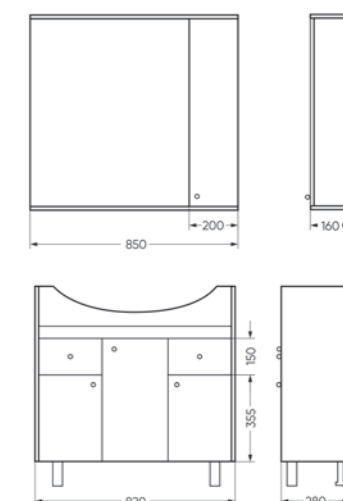

Подходит для умывальников:
Best 85