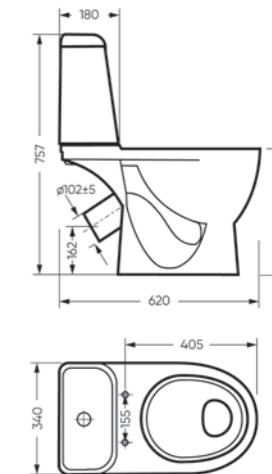

Подвесной унитаз ATTICA

Ш 345 Г 495 В 400 мм / Вес брутто 17,80 кг

 Межосевое расстояние для монтажа на систему инсталляции – 230 мм

Варианты цвета сиденья под заказ

Артикул: WC.WH/Attica/DM/WHT.G

Коллекция

Ш 340 Г 620 В 757 мм / Вес брутто 33,59 кг

Артикул: WC.CC/Max/2-DM/WHT.G

salita crystal antiscuff каскадный срез косой выгук микролифт clip up

Зеркала Мебель

для ванных комнат

LED-зеркало Dial | Накладной умывальник Best Slim | Тумба подвесная Home 70 | Унитаз подвесной Best | Керамогранит kerranova.ru