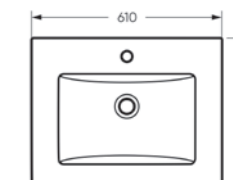

Умывальники QUADRO имеют наиболее универсальную форму и низкий бортик, поэтому не акцентируют на себе чрезмерное внимание. Коллекция представлена умывальниками шириной 600, 750 и 900 мм.

Унитаз-компакт
QUADRO

Ш 353 Г 640 В 825 мм / Вес брутто 40,8 кг

Артикул: WC.CC/Quadro/2-SlimDM/WHT.G

Унитаз-компакт с функцией биде
QUADRO

Ш 353 Г 640 В 825 мм / Вес брутто 41,96 кг

Артикул: WC.CC/Quadro/2-DM.Bidet/WHT.G

Мебельный умывальник Quadro 90

Мебельный умывальник
QUADRO 60

Ш 610 Г 471 В 164 мм / Вес брутто 16.78 кг

Артикул: WB.FN/Quadro/60-C/WHT.G

на тумбу

Мебельный умывальник
QUADRO 75

Ш 750 Г 462 В 193 мм / Вес брутто 22.47 кг

Артикул: WB.FN/Quadro/75-C/WHT.G