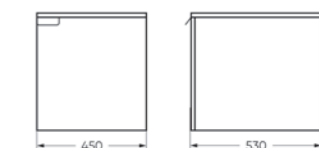

Тумба подвесная
HOME RHOMBUS 45 КЕРАМИКА

Ш 574 Г 530 В 480 мм / Вес нетто: 19 кг
Артикул: HMRSLCW452110W1

Подходит для умывальников:
Art Cut | Art Slim | Best Slim | Novel Slim 40 | Love Is