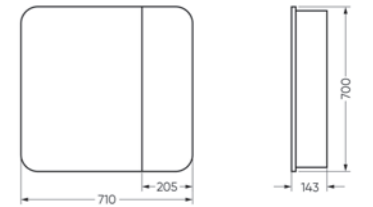

Пенал Ш 360 Г 300 В 1920 мм / Вес нетто: 40 кг
 Артикул: CLSSLPN0112F1

Подходит для умывальников:
 Classic 90

**Зеркало
Newline70**

Ш 710 Г 143 В 700 мм / Вес нетто: 22 кг
 Артикул: ZNLN60

**Тумба для умывальника
CLASSIC 80**