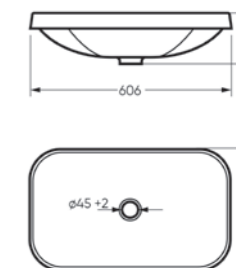

Умывальник накладной
INFINITY SLIM

Ш 597 Г 357 В 139 мм / Вес брутто 12,43 кг

Артикул: WB.CT/Infinity/60-N.Slim/WHT.G

Умывальник накладной
INFINITY SHELF

Ш 600 Г 360 В 140 мм / Вес брутто 13,93 кг

Артикул: WB.CT/Infinity/60-C.Shelf/WHT.G

Умывальник врезной
INFINITY INSIDE

Ш 606 Г 363 В 146 мм / Вес брутто 8,43 кг

Артикул: WB.IN/Infinity/60-N/WHT.G