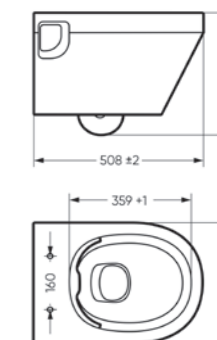

Ш 360 Г 508 В 374 мм / Вес брутто 22.57 кг

 Межосевое расстояние для монтажа на систему инсталляции – 180 мм

Артикул: WC.WH/Novel/SlimDM.Rim/WHT.G

NEW PRODUCT

Накладной умывальник NOVEL SLIM 40

Ш 400 Г 349 В 110 мм / Вес брутто 7.53 кг