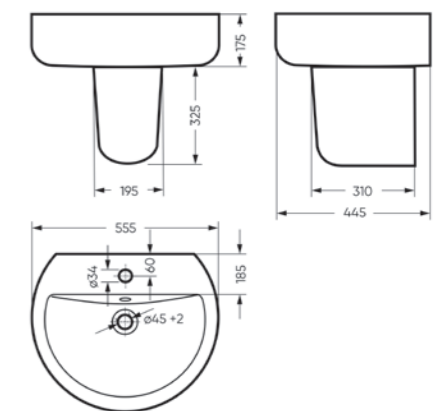

**Умывальник
BEST**

Умывальник Ш 555 Г 445 В 175 мм / Вес брутто 14.81 кг
Полупьедестал Ш 195 Г 310 В 325 мм / Вес брутто 7.78 кг

Возможные варианты цвета полупьедестала под заказ

Артикул на умывальник: WB.PD/Best/55-C/WHT.G

Артикул на полупьедестал белый: PD.WH/Best/N/WHT.G