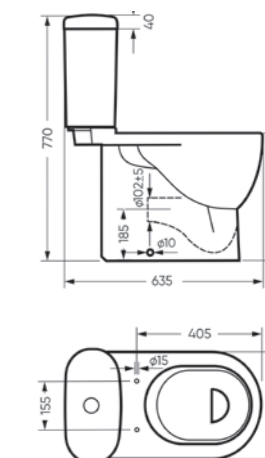

**Унитаз-компакт
ART**

Ш 370 Г 635 В 770 мм / Вес брутто 36.44 кг

Артикул: WC.CC/Art/2-DM/WHT.G

**Напольное биде
ART**

Ш 360 Г 600 В 398 мм / Вес брутто 20.77 кг

Артикул: BD.FS/Art/C/WHT.G

**Пьедестальный умывальник
ART**

Умывальник Ш 495 Г 465 В 265 мм / Вес брутто 15.13 кг
Пьедестал Ш 185 Г 180 В 655 мм / Вес брутто 11.73 кг

Артикул на умывальник: WB.PD/Art/50-C/WHT.G
Артикул на пьедестал: PD.FS/Art/N/WHT.G