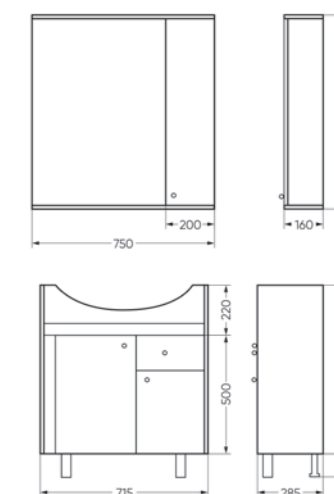

Подходит для умывальников:
Best 75

**Мебельный комплект подвесной
BEST 75 дуб сонома**

Зеркало Ш 750 Г 145 В 714 мм / Вес нетто: 25 кг
Артикул: BSTSLMR75199W1

Тумба Ш 710 Г 285 В 550 мм / Вес нетто: 23 кг
Артикул: BSTSLCW75192W1