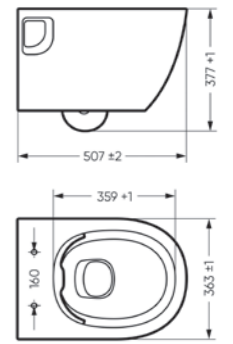

Унитаз подвесной
ART RIMLESS SLIM

Ш 363 Г 507 В 377 мм / Вес брутто 22.57 кг

Межосевое расстояние для монтажа
на систему инсталляции – 180 мм

Артикул: WC.WH/Art/SlimDM.Rim/WHT.G

- sanita crystal
- антистатик
- безободковая чаша
- микролифт
- slip up
- тонкое сиденье

NEW
PRODUCT