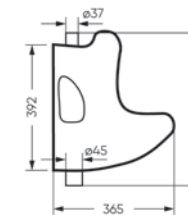

Писсуар KISS

Ш 270 Г 365 В 461 мм / Вес брутто 12.97 кг

Межосевое расстояние для монтажа
на систему инсталляции – 230 мм