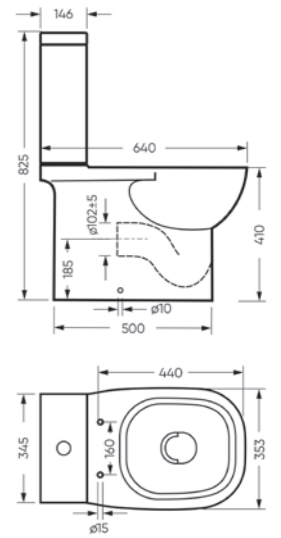

Умывальники QUADRO имеют наиболее универсальную форму и низкий бортик, поэтому не акцентируют на себе чрезмерное внимание. Коллекция представлена умывальниками шириной 600, 750 и 900 мм.

Унитаз-компакт
QUADRO

Ш 353 Г 640 В 825 мм / Вес брутто 40,8 кг

Артикул: WC.CC/Quadro/2-SlimDM/WHT.G

Унитаз-компакт с функцией биде
QUADRO

Ш 353 Г 640 В 825 мм / Вес брутто 41,96 кг

Артикул: WC.CC/Quadro/2-DM.Bidet/WHT.G

Мебельный умывальник Quadro 90