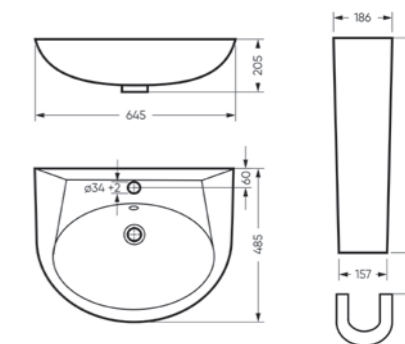

CLASSIC | коллекция

Унитаз-компакт CLASSIC

Ш 350 Г 640 В 790 мм / Вес брутто 30.38 кг

Артикул Classic Basic: WC.CC/Classic/2-TM/WHT.G

Артикул Classic Comfort: WC.CC/Classic/2-DM/WHT.G

Умывальник на пьедестале CLASSIC

Умывальник Ш 645 Г 485 В 205 мм / Вес брутто 16.1 кг
Пьедестал Ш 186 Г 168 В 690 мм / Вес брутто 9.16 кг

Артикул на умывальник: WB.PD/Classic/65-N/WHT.G
Артикул на пьедестал: PD.FS/Classic/N/WHT.G

на пьедестале

Мебельный умывальник CLASSIC 80

Ш 814 Г 525 В 210 мм / Вес брутто 23.84 кг

Артикул: WB.FN/Classic/80-C/WHT.G

на тумбу

Мебельный умывальник CLASSIC 90

Ш 890 Г 460 В 213 мм / Вес брутто 24.24 кг

Артикул: WB.FN/Classic/90-C/WHT.G

на тумбу