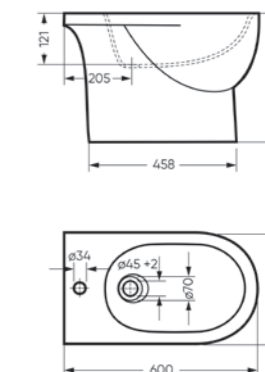

Артикул: BD.FS/Art/C/WHT.G

Пьедестальный умывальник Art

**Пьедестальный умывальник
ART**

Умывальник Ш 495 Г 465 В 265 мм / Вес брутто 15.13 кг
Пьедестал Ш 185 Г 180 В 655 мм / Вес брутто 11.73 кг

Артикул на умывальник: WB.PD/Art/50-C/WHT.G
Артикул на пьедестал: PD.FS/Art/N/WHT.G