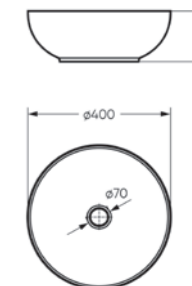

**Накладной умывальник
ART SLIM**

Ш 400 Г 400 В 147 мм / Вес брутто 8.23 кг

Артикул: WB.CT/Art/40-N.Slim/WHT.G

**Накладной умывальник
ART CUT**

Ш 400 Г 400 В 159 мм / Вес брутто 7.43 кг

Артикул: WB.CT/Art/40-N.Cut/WHT.G

**Врезной умывальник
ART INSIDE**

Ш 427 Г 427 В 150 мм / Вес брутто 6.88 кг

Артикул: WB.IN/Art/43-C/WHT.G

врезной