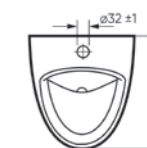

Коллекция

Long

Вытянутые формы и плавные линии

Вытянутые формы и плавные линии позволяют писсуару LONG деликатно вписываться в любой современный интерьер, делают его элегантным элементом коммерческих или индивидуальных туалетных комнат.

В коллекции представлены механическая и сенсорная модели.

Писсуар механический LONG

Ш 315 Г 350 В 582 мм / Вес брутто 16.10 кг

Межосевое расстояние для монтажа на систему инсталляции – 290 мм

Артикул: PS/Long/Mech/WHT.G

МЕХАНИЧЕСКИЙ

Писсуар сенсорный LONG

Ш 315 Г 350 В 582 мм / Вес брутто 16.10 кг

Межосевое расстояние для монтажа на систему инсталляции – 290 мм

Артикул: PS/Long/Sens/WHT.G

СЕНСОРНЫЙ