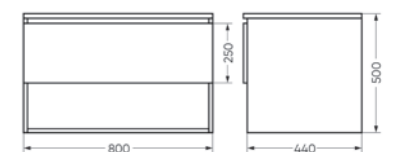

**Тумба подвесная
INFINITY 80-10 дуб**

Ш 800 Г 440 В 500 мм / Вес нетто: 34 кг
Артикул: INFSLCW80251W1

Подходит для умывальников:
Ringo | Ringo Slim | Ringo Cut | Line 55
Infinity 60 | Infinity Slim | Infinity Shelf