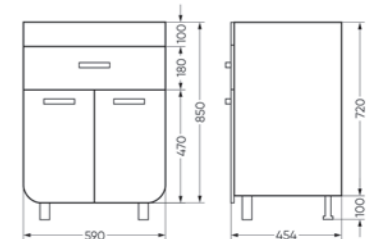

Ш 776 Г 336 В 820 мм / Вес нетто: 31 кг
 Артикул: CLSSLCW800110F1

Подходит для умывальников:
 Classic 80

**Мебельный комплект
Newline60**

Зеркало Ш 600 Г 143 В 700 мм / Вес нетто: 20 кг
 Артикул: ZNLN60

Тумба Ш 600 Г 454 В 820 мм / Вес нетто: 29 кг
 Артикул: TNLN60