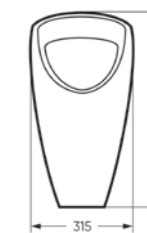

Коллекция

Long

Вытянутые формы и плавные линии

Вытянутые формы и плавные линии позволяют писсуару LONG деликатно вписываться в любой современный интерьер, делают его элегантным элементом коммерческих или индивидуальных туалетных комнат.

В коллекции представлены механическая и сенсорная модели.

Писсуар механический LONG

Ш 315 Г 350 В 582 мм / Вес брутто 16.10 кг

Межосевое расстояние для монтажа на систему инсталляции – 290 мм

Артикул: PS/Long/Mech/WHT.G

МЕХАНИЧЕСКИЙ

Писсуар сенсорный LONG

Ш 315 Г 350 В 582 мм / Вес брутто 16.10 кг

Межосевое расстояние для монтажа на систему инсталляции – 290 мм

Артикул: PS/Long/Sens/WHT.G

СЕНСОРНЫЙ