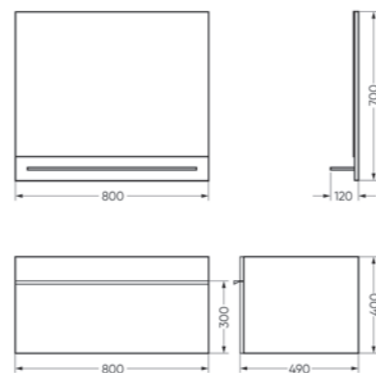

**Мебельный комплект
STAR80 Дуб сонома**

Зеркало Ш 800 Г 120 В 700 мм / Вес нетто: 13 кг
Артикул: QDRSLMR60208W1

Тумба Ш 800 Г 490 В 400 мм / Вес нетто: 28 кг
Артикул: QDRSLCW60201W1