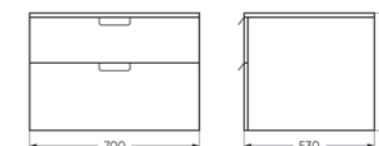

Тумба подвесная
HOME RHOMBUS 70 КЕРАМИКА

Ш 700 Г 530 В 480 мм / Вес нетто: 28 кг
Артикул: HMRSLCW70212W1

Подходит для умывальников:
Infinity 60 | Infinity Slim | Novel Slim 40
Novel Slim 60 | Line 55 | Art Cut | Art Slim
Best Slim | Novel Slim 40 | Love Is