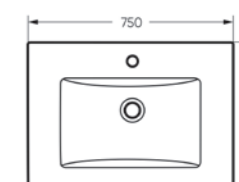

Умывальники QUADRO имеют наиболее универсальную форму и низкий бортик, поэтому не акцентируют на себе чрезмерное внимание. Коллекция представлена умывальниками шириной 600, 750 и 900 мм.

Унитаз-компакт
QUADRO

Ш 353 Г 640 В 825 мм / Вес брутто 40,8 кг

Артикул: WC.CC/Quadro/2-SlimDM/WHT.G

Унитаз-компакт с функцией биде
QUADRO

Ш 353 Г 640 В 825 мм / Вес брутто 41,96 кг

Артикул: WC.CC/Quadro/2-DM.Bidet/WHT.G

Мебельный умывальник Quadro 90

Мебельный умывальник
QUADRO 60

Ш 610 Г 471 В 164 мм / Вес брутто 16.78 кг

Артикул: WB.FN/Quadro/60-C/WHT.G

на тумбу

Мебельный умывальник
QUADRO 75

Ш 750 Г 462 В 193 мм / Вес брутто 22.47 кг

Артикул: WB.FN/Quadro/75-C/WHT.G

на тумбу

Мебельный умывальник
QUADRO 90

Ш 900 Г 475 В 189 мм / Вес брутто 19.53 кг

Артикул: WB.FN/Quadro/90-C/WHT.G

на тумбу

Мебельный умывальник Quadro 75

Мебельный умывальник Quadro 60

Коллекция