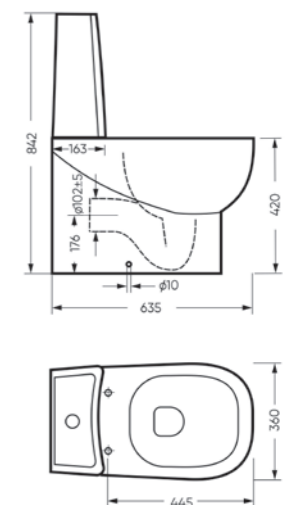

Унитаз-компакт
INFINITY MONO

Ш 360 Г 635 В 842 мм / Вес брутто 53,46 кг

Артикул: WC.CC/Infinity/2-DM.Mono/WHT.G

Биде Infinity | Унитаз-компакт Infinity Mono | Керамогранит grasaro.ru