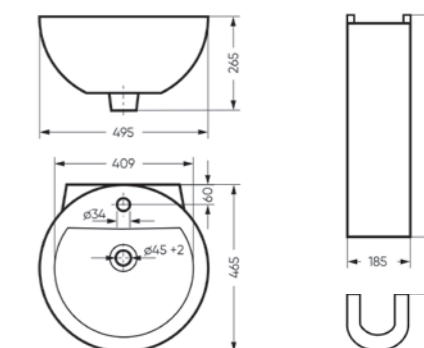

Артикул: BD.FS/Art/C/WHT.G

Пьедестальный умывальник Art

**Пьедестальный умывальник
ART**

Умывальник Ш 495 Г 465 В 265 мм / Вес брутто 15.13 кг
Пьедестал Ш 185 Г 180 В 655 мм / Вес брутто 11.73 кг

Артикул на умывальник: WB.PD/Art/50-C/WHT.G
Артикул на пьедестал: PD.FS/Art/N/WHT.G