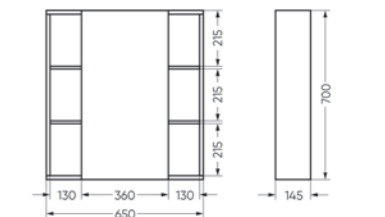

**Мебельный комплект
BEST 65-30 Бетон**

Зеркало Ш 650 Г 145 В 700 мм / Вес нетто: 22 кг
Артикул: BSTSLMR65239W1

Тумба Ш 615 Г 285 В 820 мм / Вес нетто: 23 кг
Артикул: BSTSLCW65239F1