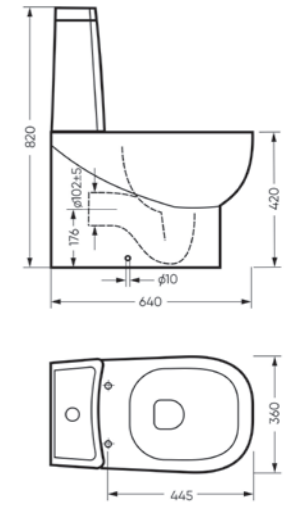

тонкое сиденье

Размеры можно посмотреть
на сайте sanitaluxe.ru

Биде
INFINITY

Ш 368 Г 555 В 431 мм / Вес брутто 30.93 кг

Артикул: BD.FS/Infinity/C/WHT.G

Биде Infinity | Унитаз-компакт Infinity Rimless | Накладной умывальник Infinity Slim | Тумба подвесная Infinity 100-20 бетон
Керамогранит kerranova.ru

Унитаз-компакт
INFINITY

Ш 360 Г 640 В 820 мм / Вес брутто 53,05 кг

Артикул: WC.CC/Infinity/2-DM/WHT.G

Унитаз-компакт
INFINITY RIMLESS

Ш 360 Г 640 В 820 мм / Вес брутто 51,32 кг

Артикул: WC.CC/Infinity/2-SlimDM.Rim/WHT.G