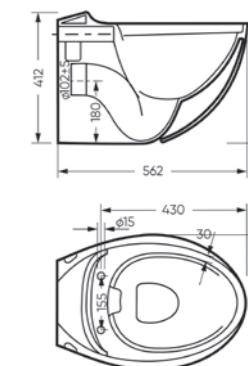

Артикул: WC.WH/Ringo/DM/WHT.G

Подвесной унитаз
RINGO RIMLESS

Ш 360 Г 562 В 395 мм / Вес брутто 27.26 кг

 Межосевое расстояние для монтажа на систему инсталляции – 230 мм

Артикул: WC.WH/Ringo/DM.Rim/WHT.G

Подвесной унитаз Ringo

Биде Ringo

Биде
RINGO

Ш 409 Г 576 В 365 мм / Вес брутто 20.62 кг

 Межосевое расстояние для монтажа на систему инсталляции – 230 мм

Артикул: BD.WH/Ringo/C/WHT.G

Коллекция

Classic

Рельефная форма и плавные линии