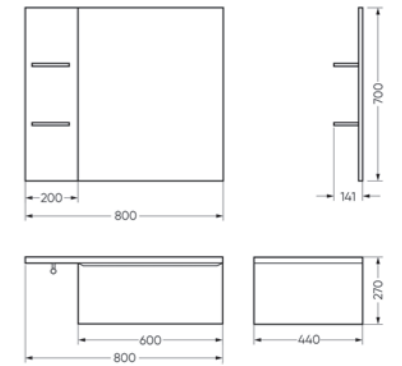

**Мебельный комплект
RINGO**

Зеркало Ш 800 Г 141 В 700 мм / Вес нетто: 14 кг
Артикул: RINGSLMR50018W1

Тумба Ш 800 Г 440 В 270 мм / Вес нетто: 24 кг
Артикул: RINGSLWB01

Подходит для умывальников:
Ringo | Ringo Slim | Ringo Cut | Infinity 60 | Line 55