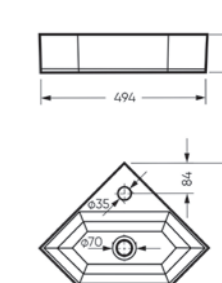

Умывальник угловой
LINE

Ш 494 Г 358 В 110 мм / Вес брутто 6.43 кг

Артикул: WB.FN/Line/35-C/WHT.G

на тумбу

на столешницу

на кронштейны