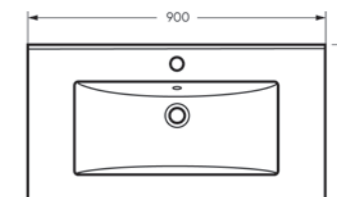

Мебельный умывальник
QUADRO 60

Ш 610 Г 471 В 164 мм / Вес брутто 16.78 кг

Артикул: WB.FN/Quadro/60-C/WHT.G

на тумбу

Мебельный умывальник
QUADRO 75

Ш 750 Г 462 В 193 мм / Вес брутто 22.47 кг

Артикул: WB.FN/Quadro/75-C/WHT.G

на тумбу

Мебельный умывальник
QUADRO 90

Ш 900 Г 475 В 189 мм / Вес брутто 19.53 кг

Артикул: WB.FN/Quadro/90-C/WHT.G

на тумбу

Мебельный умывальник Quadro 75

Мебельный умывальник Quadro 60

Коллекция