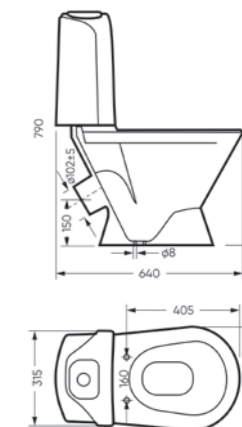

CLASSIC | коллекция

Мебельный умывальник Classic 90 | Тумба подвесная Classic 90

Унитаз-компакт CLASSIC

Ш 350 Г 640 В 790 мм / Вес брутто 30.38 кг

Артикул Classic Basic: WC.CC/Classic/2-TM/WHT.G

Артикул Classic Comfort: WC.CC/Classic/2-DM/WHT.G

Умывальник на пьедестале CLASSIC

Умывальник Ш 645 Г 485 В 205 мм / Вес брутто 16.1 кг
Пьедестал Ш 186 Г 168 В 690 мм / Вес брутто 9.16 кг

Артикул на умывальник: WB.PD/Classic/65-N/WHT.G
Артикул на пьедестал: PD.FS/Classic/N/WHT.G