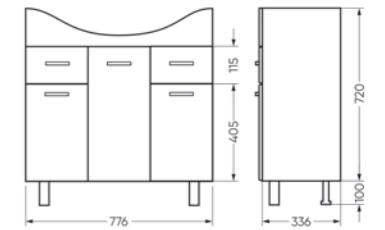

**Тумба для умывальника
CLASSIC 80**

Ш 776 Г 336 В 820 мм / Вес нетто: 31 кг
Артикул: CLSSLCW800110F1

Подходит для умывальников:
Classic 80

**Мебельный комплект
Newline60**

Зеркало Ш 600 Г 143 В 700 мм / Вес нетто: 20 кг
Артикул: ZNLN60

Тумба Ш 600 Г 454 В 820 мм / Вес нетто: 29 кг
Артикул: TNLN60