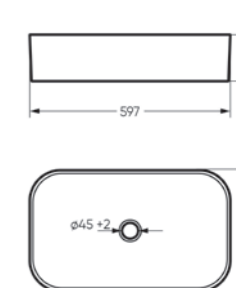

Ш 656 Г 445 В 142 мм / Вес брутто 16.80 кг

на кронштейны

на тумбу

Мебельный умывальник INFINITY 76

Ш 760 Г 450 В 112 мм / Вес брутто 18.43 кг

на кронштейны

на тумбу

Мебельный умывальник Infinity 76

Мебельный умывальник Infinity 65

Умывальник накладной Infinity Slim

Умывальник накладной
INFINITY SLIM

Ш 597 Г 357 В 139 мм / Вес брутто 12,43 кг

Артикул: WB.CT/Infinity/60-N.Slim/WHT.G

Умывальник накладной
INFINITY SHELF

Ш 600 Г 360 В 140 мм / Вес брутто 13,93 кг

Артикул: WB.CT/Infinity/60-C.Shelf/WHT.G

Умывальник накладной Infinity Shelf

Умывальник врезной Infinity Inside

Умывальник врезной
INFINITY INSIDE

Ш 606 Г 363 В 146 мм / Вес брутто 8,43 кг