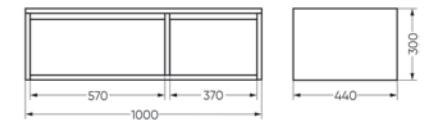

**Тумба подвесная
INFINITY 100-20 бетон**

Ш 1000 Г 440 В 300 мм / Вес нетто: 35 кг
Артикул: INFSLCW10023021W1

Подходит для умывальников:
Ringo | Ringo Slim | Ringo Cut | Line 55
Infinity 60 | Infinity Slim | Infinity Shelf