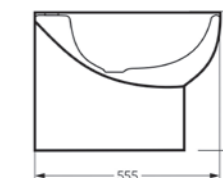

тонкое сиденье

Размеры можно посмотреть
на сайте sanitaluxe.ru

Биде
INFINITY

Ш 368 Г 555 В 431 мм / Вес брутто 30.93 кг

Артикул: BD.FS/Infinity/C/WHT.G

Биде Infinity | Унитаз-компакт Infinity Rimless | Накладной умывальник Infinity Slim | Тумба подвесная Infinity 100-20 бетон
Керамогранит kerranova.ru