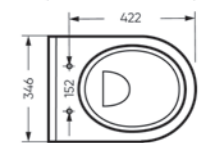

**Унитаз подвесной
BEST**

Ш 346 Г 495 В 386 мм / Вес брутто 16.97 кг

Межосевое расстояние для монтажа на систему инсталляции – 180 мм