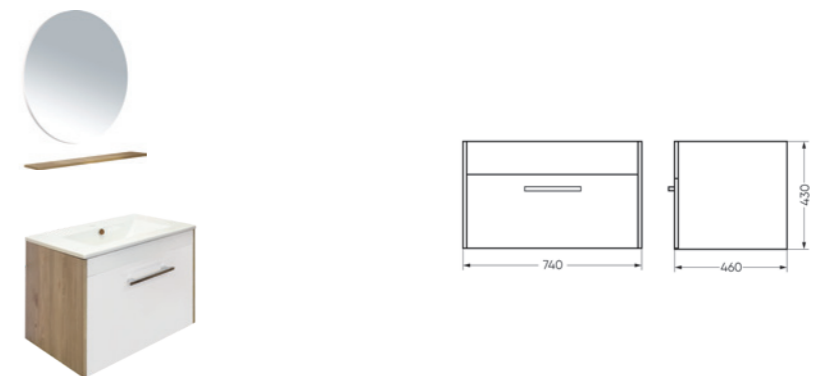

**Зеркало
75 с полкой
Тумба напольная под умывальник
Quadro 75 нельсон**

Зеркало Ш 750 Г 100 В 750 мм / Вес нетто: 3 кг
Артикул: QDRSLMR75208F1

Тумба Ш 740 Г 460 В 820 мм / Вес нетто: 34 кг
Артикул: QDRSLCW75202F1

Подходит для умывальников:
Quadro 75

**Зеркало
75 с полкой
Тумба подвесная под умывальник
Quadro 75 нельсон**

Зеркало Ш 750 Г 100 В 750 мм / Вес нетто: 3 кг
Артикул: QDRSLMR75208F1

Тумба Ш 740 Г 460 В 430 мм / Вес нетто: 27 кг
Артикул: QDRNPSCW75212W1

Подходит для умывальников:
Quadro 75

**Тумба для умывальника подвесная
QUADRO60**

Ш 592 Г 451 В 500 мм
Артикул: QDRSLCW60011W1 / Вес нетто: 21 кг

Подходит для умывальников:
Quadro 60

Тумба для умывальника подвесная Fest 40 | Мебельный умывальник Fest 40 | Унитаз подвесной Best | Керамогранит kerranova.ru