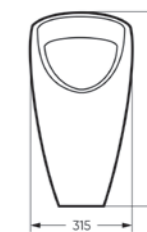

Межосевое расстояние для монтажа на систему инсталляции – 290 мм

Артикул: PS/Long/Sens/WHT.G

СЕНСОРНЫЙ

Коллекция

Love is

Бросьте вызов повседневности!

Яркая и провокационная коллекция LOVE IS включает в себя умывальник в форме сердца и писсуар. В зависимости от контекста интерьера сантехника из коллекции способная сделать пространство романтическим или, наоборот, дерзким и брутальным.