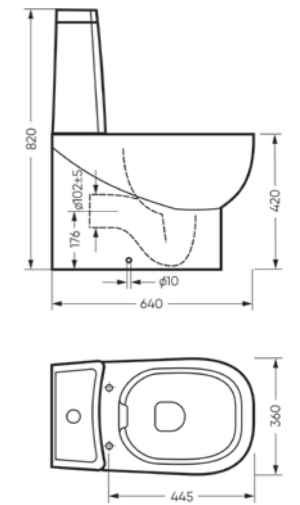

Унитаз-компакт
INFINITY

Ш 360 Г 640 В 820 мм / Вес брутто 53,05 кг

Артикул: WC.CC/Infinity/2-DM/WHT.G

Унитаз-компакт
INFINITY RIMLESS

Ш 360 Г 640 В 820 мм / Вес брутто 51,32 кг

Артикул: WC.CC/Infinity/2-SlimDM.Rim/WHT.G