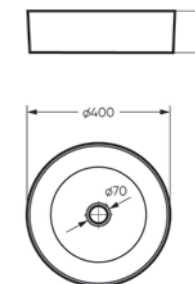

Артикул: WB.СТ/Best/40-N.Slim/WHT.G

на столешницу

на тумбу

для накладных

умывальников