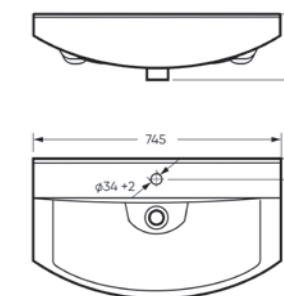

Ш 647 Г 428 В 197 мм / Вес брутто 18 кг

Артикул: WB.FN/Best/65-C/WHT.G

на тумбу

Мебельный умывальник
BEST 75

Ш 745 Г 430 В 202 мм / Вес брутто 22 кг

Артикул: WB.FN/Best/75-C/WHT.G

на тумбу

Мебельный умывальник
BEST 85