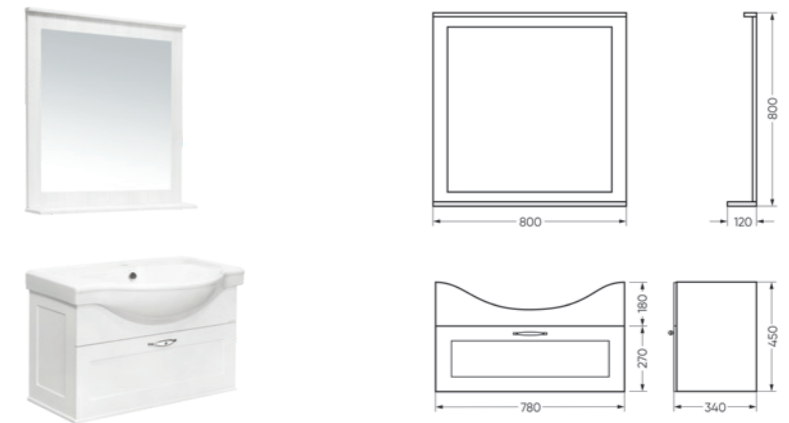

**Мебельный комплект
CLASSIC 80**

Зеркало Ш 800 Г 120 В 800 мм / Вес нетто: 15 кг
Артикул: CLSSLMR80018W1

Тумба Ш 780 Г 340 В 450 мм / Вес нетто: 23 кг
Артикул: CLSSLCW80011W1

Подходит для умывальников:
Classic 80

**Тумба для умывальника подвесная
CLASSIC 90**

Тумба Ш 786 Г 336 В 450 мм / Вес нетто: 24 кг
Артикул: CLS8SLCW900112F1

Подходит для умывальников:
Classic 90

**Мебельный комплект
CLASSIC 90-20 белый
МАТОВЫЙ**

Зеркало Ш 890 Г 160 В 800 мм / Вес нетто: 31 кг
Артикул: CLSSLMR900109W1

Тумба Ш 852 Г 303 В 780 мм / Вес нетто: 28 кг
Артикул: CLS8SLCW900112F1

Пенал Ш 360 Г 300 В 1920 мм / Вес нетто: 40 кг
Артикул: CLSSLPN0112F1

Подходит для умывальников:
Classic 90