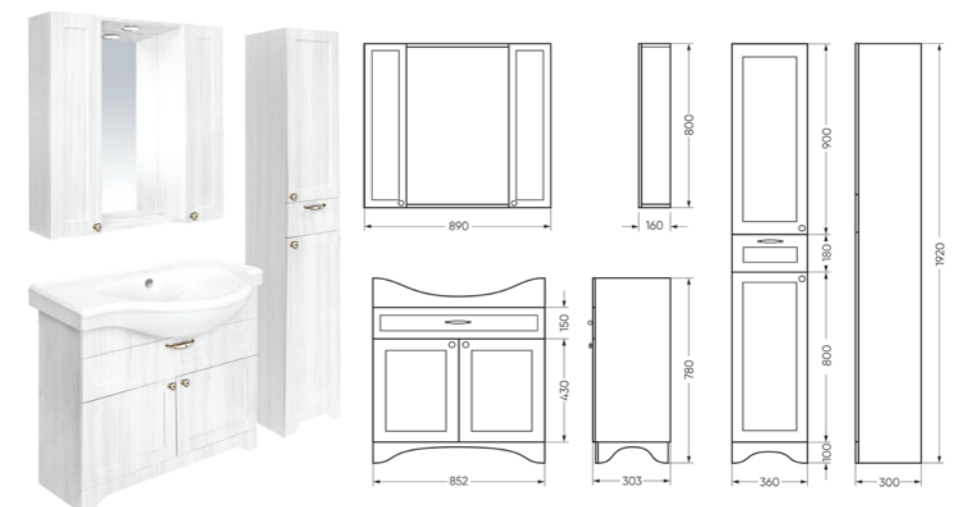

**Мебельный комплект
CLASSIC 90-20 белый
МАТОВЫЙ**

Зеркало Ш 890 Г 160 В 800 мм / Вес нетто: 31 кг
Артикул: CLSSLMR900109W1

Тумба Ш 852 Г 303 В 780 мм / Вес нетто: 28 кг
Артикул: CLS8SLCW900112F1

Пенал Ш 360 Г 300 В 1920 мм / Вес нетто: 40 кг
Артикул: CLSSLPN0112F1

Подходит для умывальников:
Classic 90