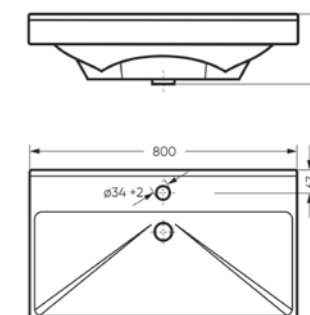

Мебельный умывальник
FEST 80

Ш 800 Г 450 В 220 мм / Вес брутто 25,75 кг

Артикул: WB.FN/Fest/80-C/WHT.G