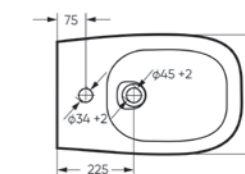

тонкое сиденье

Размеры можно посмотреть
на сайте sanitaluxe.ru

Биде
INFINITY

Ш 368 Г 555 В 431 мм / Вес брутто 30.93 кг

Артикул: BD.FS/Infinity/C/WHT.G

Биде Infinity | Унитаз-компакт Infinity Rimless | Накладной умывальник Infinity Slim | Тумба подвесная Infinity 100-20 бетон
Керамогранит kerranova.ru

Унитаз-компакт
INFINITY

Ш 360 Г 640 В 820 мм / Вес брутто 53,05 кг

Артикул: WC.CC/Infinity/2-DM/WHT.G

Унитаз-компакт
INFINITY RIMLESS

Ш 360 Г 640 В 820 мм / Вес брутто 51,32 кг

Артикул: WC.CC/Infinity/2-SlimDM.Rim/WHT.G