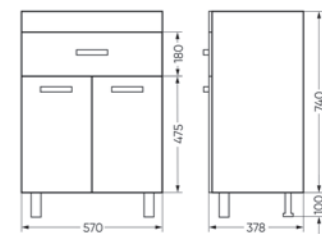

Тумба для умывальника напольная **FEST 60**

Ш 570 Г 378 В 840 мм / Вес нетто: 23 кг
Артикул: FSTSLCW600111F1

Подходит для умывальников:
Fest 60