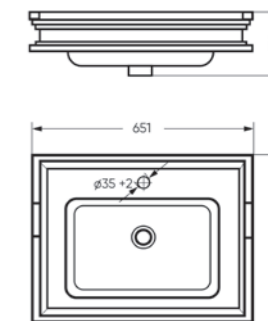

Умывальник AMPIR

Ш 651 Г 490 В 186 мм / Вес брутто 1794 кг