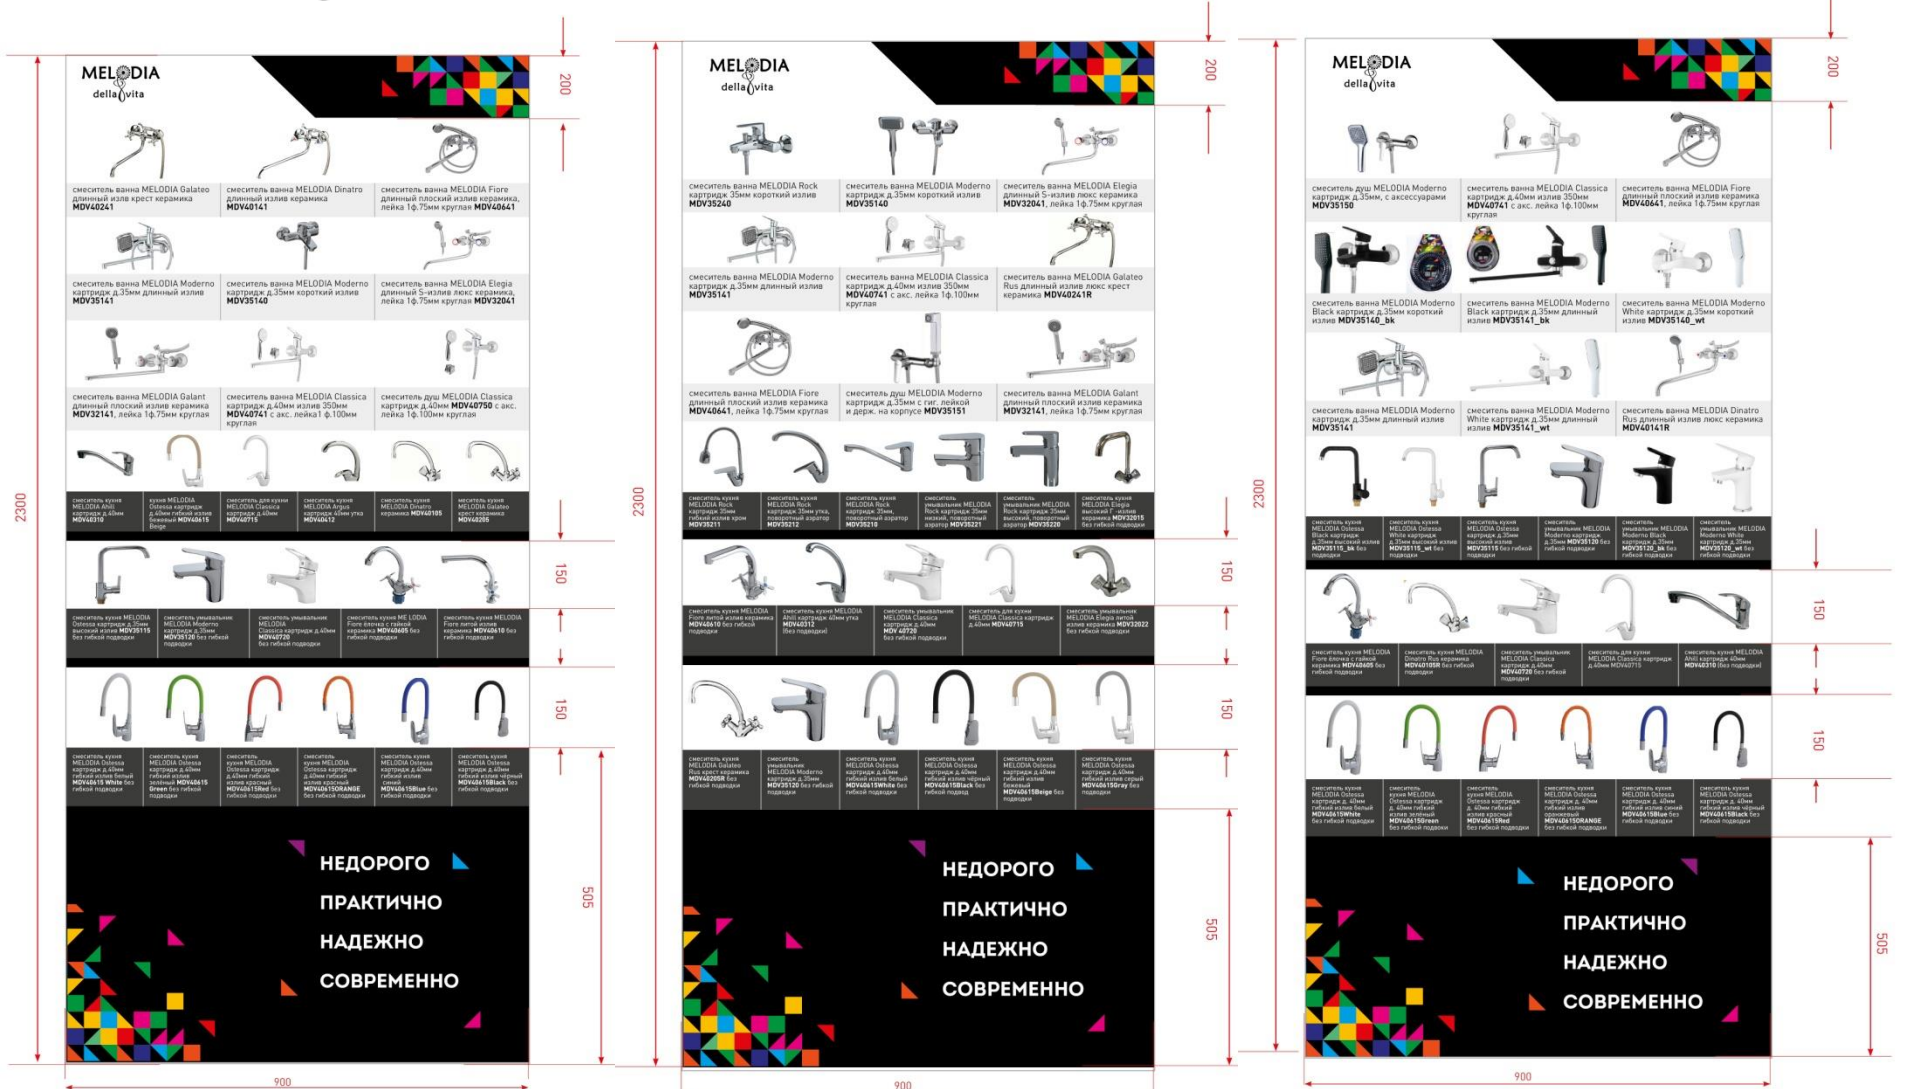

ПЛАНОГРАММЫ РАЗМЕЩЕНИЯ СМЕСИТЕЛЕЙ НА СТЕНД