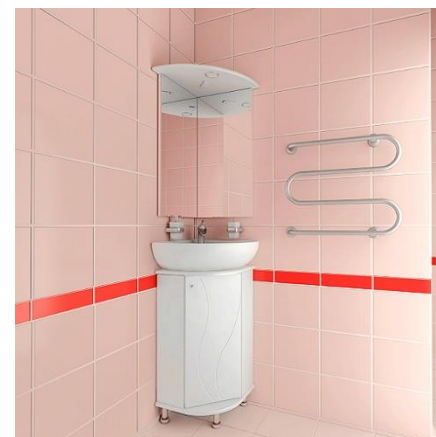

* в стоимость комплектов включена стоимость раковин,
тумб и зеркал/зеркальных шкафчиков

79419 зеркало
79405 тумба
89466 раковина

79562 шкаф-зеркало
79405 тумба
89466 раковина

79599 шкаф-зеркало50
79452/79375 тумба лдсп/мдф
58421 раковина 40

79420 шкаф-зеркало50
79403/79404 тумба 45/50
89462/89464 раковина 45/50