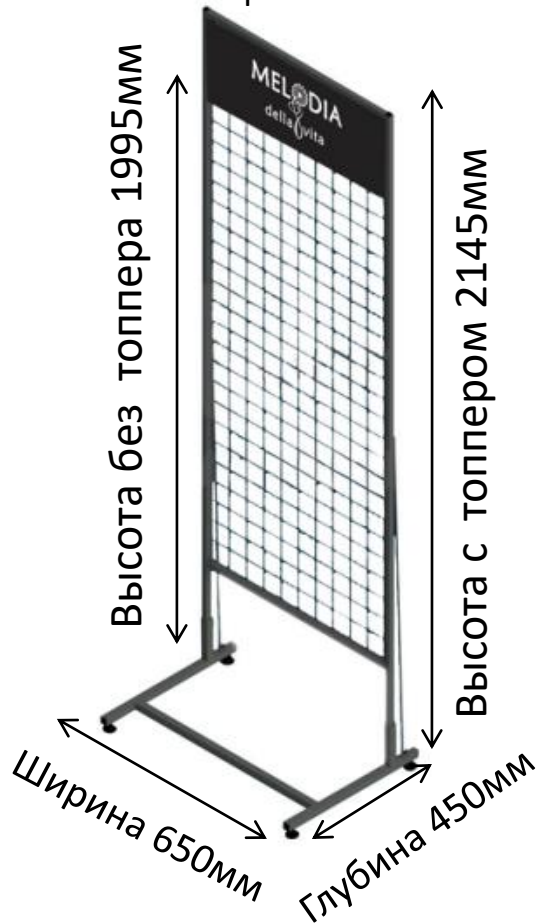

Топпер 650x150мм

**Стенд пристенный  
650x450мм  
Чёрный код 996694**

Топпер 350x150мм

**Стенд – вертушка  
1950x450x450мм  
Чёрный код 996693**

Крючок с ценникодержателем 10256

Крючок без ценникодержателя 996703