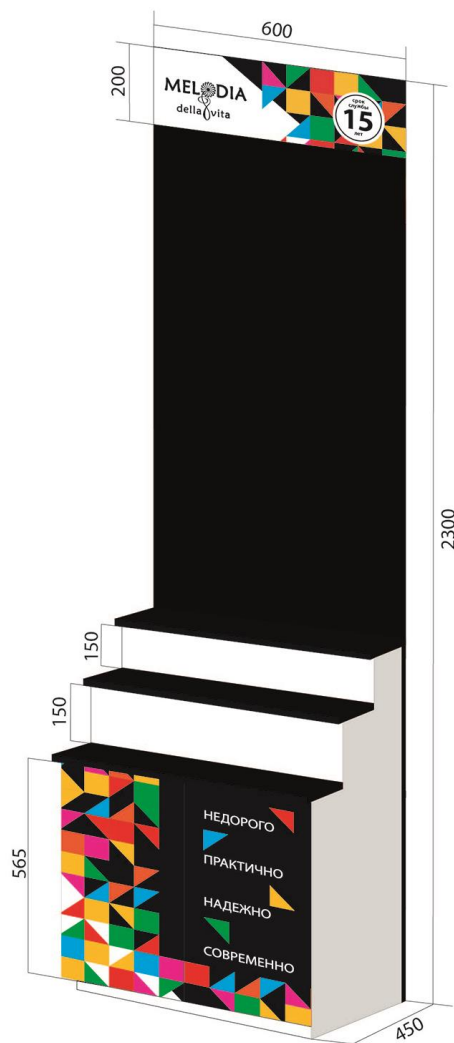

Рекламный стенд для смесителей узкий MELODIA с наклейкой 600x2300x450мм и фишками 12шт код 13430  
На стенд можно разместить 6 настенных и 12 настольных смесителей.  
Крепеж для стенда входит в комплект