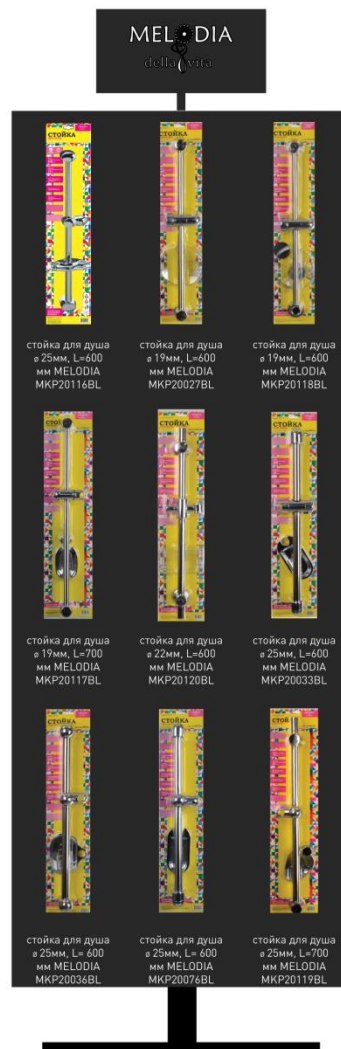

Душевые стойки в блистерах

*все планограммы могут быть запрошены у вашего менеджера отдельными файлами, на которых читаемы названия и артикулы изделий, либо скачайте все планограммы здесь:

<https://disk.yandex.ru/d/XxTlJU XzVxolxA>