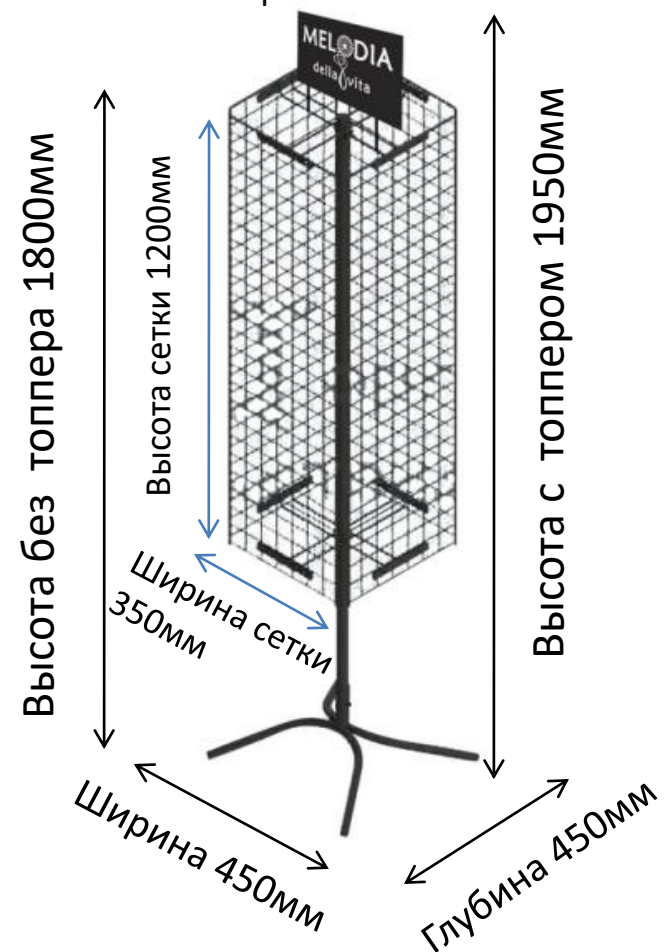

Топпер 650x150мм

**Стенд пристенный  
650x450мм  
Чёрный код 996694**

Топпер 350x150мм

**Стенд – вертушка  
1950x450x450мм  
Чёрный код 996693**

Крючок с ценникодержателем 10256

Крючок без ценникодержателя 996703